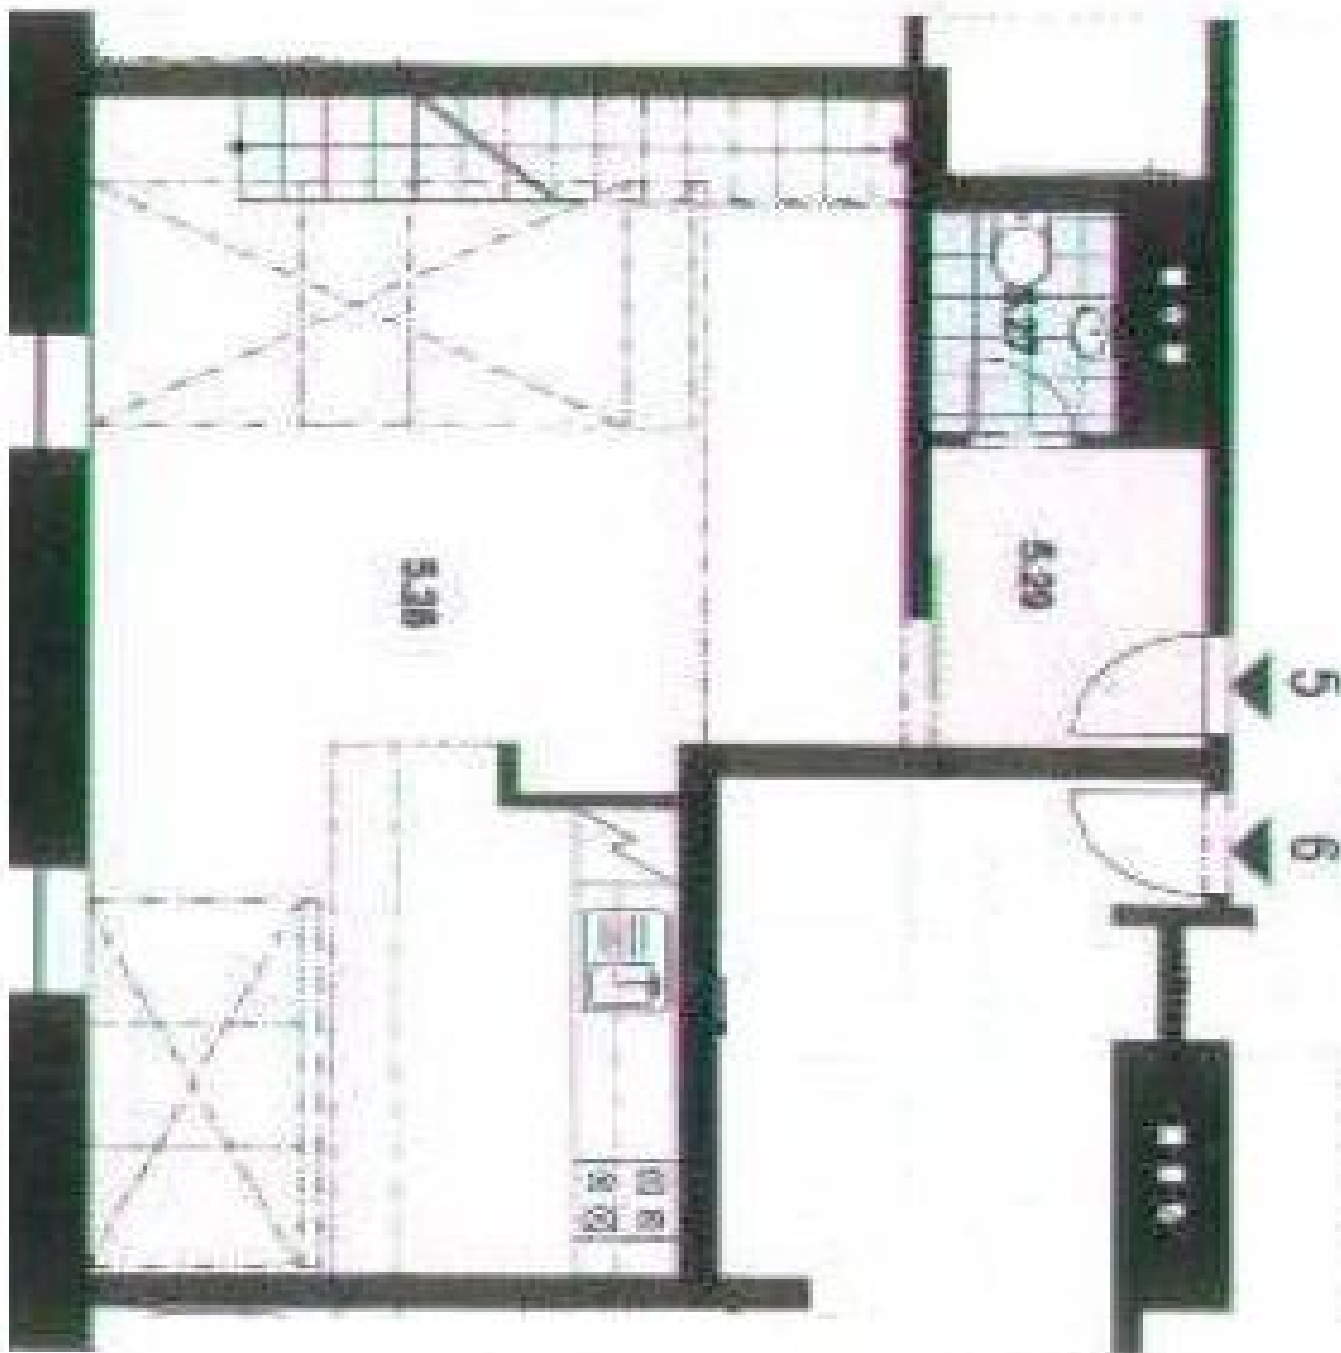

Interiér bytu nabízí obývací pokoj s dvojitou výškou stropu a plně vybavenou kuchyní, samostatné WC a předsiň, v horním patře bytu se nachází galerie, 3 ložnice a 2 koupelny (jedna s rohovou vanou, bidetem a WC, druhá se sprchovým koutem a WC). Vybavení zahrnuje 3 klimatizační jednotky, dřevěné podlahy, úložný prostor pod schodištěm, elektricky ovládaná střešní okna v obýváku. Interiér 118,8 m<sup>2</sup>.

\* Výměra jednotky dle občanského zákoníku.

Plocha je tvořena součtem celé plochy jednotky a ohraničená obvodovými zdmi.

## Byt 4+kk

119 m<sup>2</sup>, Praha 5, Smíchov, Na Valentince

Prodáno

5. N.P.