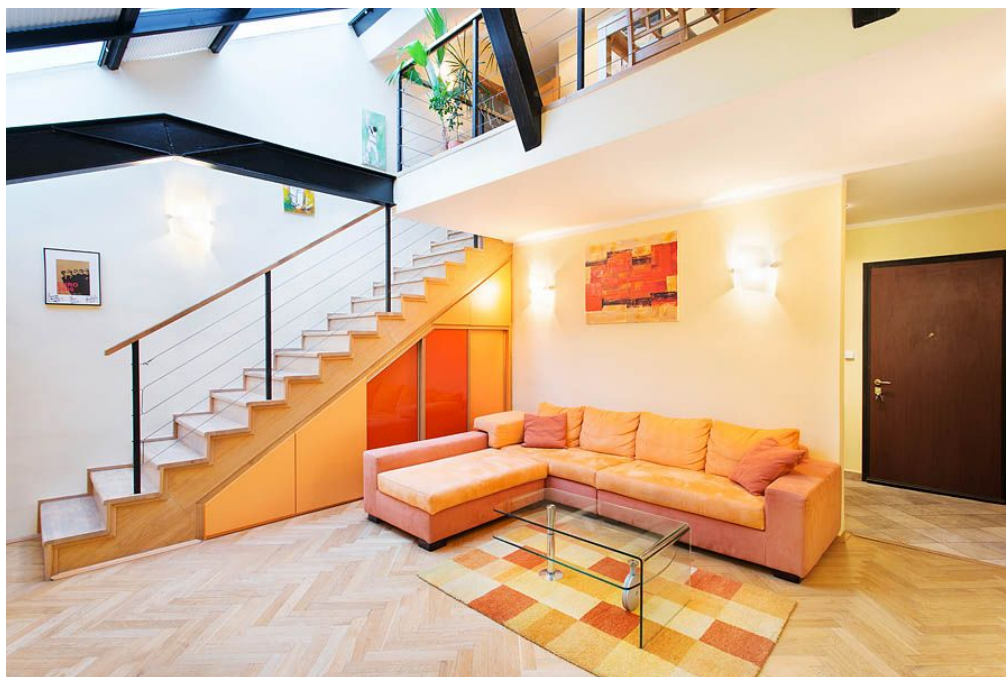

Byt 4+kk

119 m², Praha 5, Smíchov, Na Valence

Prodáno