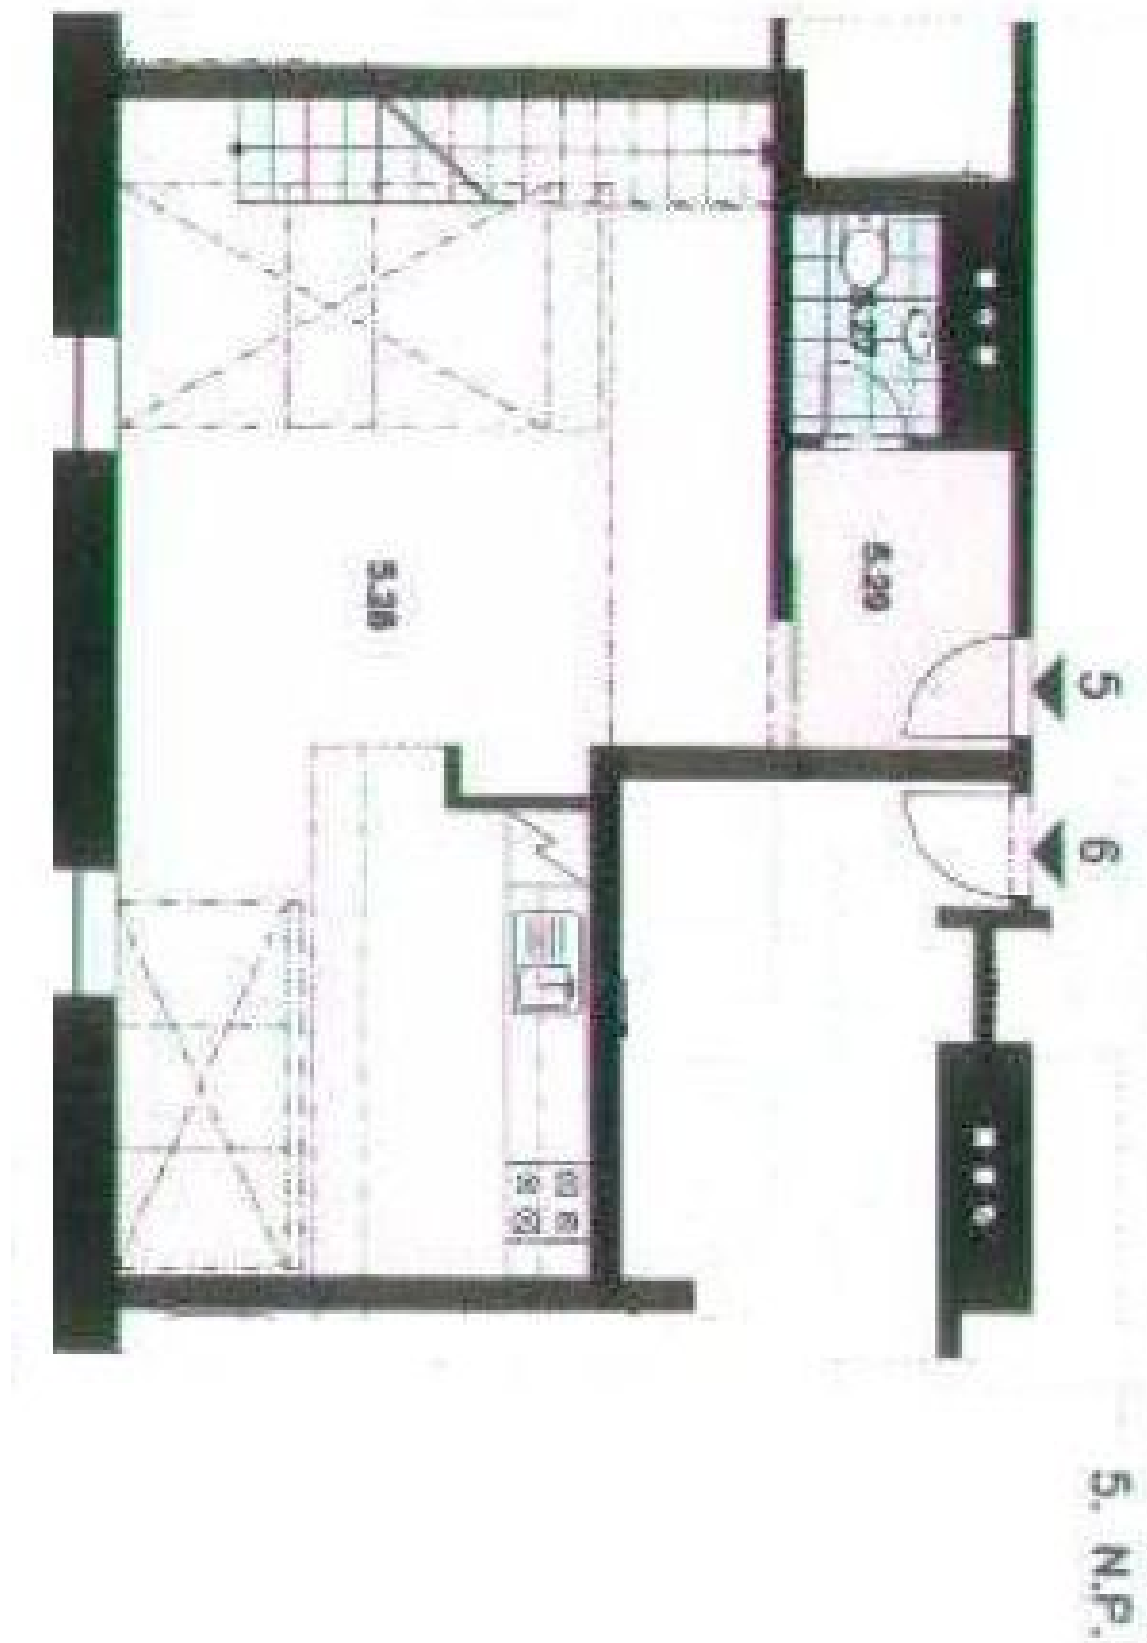

## Byt 4+kk

119 m<sup>2</sup>, Praha 5, Smíchov, Na Valentince

**Prodáno**

Celková plocha	119 m <sup>2</sup>
Parkování	Garáž ve dvoře zahrnuta v ceně.
Garáž	Ano
Sklep	-
PENB	G
Referenční číslo	16838

**Světlý mezonetový byt vybudovaný v roce 2004 ve 4. a 5. patře zrekonstruované rohové budovy s výtahem, umístěné nedaleko Vltavy a pár minut od obchodního centra a stanice metra Anděl.**

Interiér bytu nabízí obývací pokoj s dvojitou výškou stropu a plně vybavenou kuchyní, samostatné WC a předsiň, v horním patře bytu se nachází galerie, 3 ložnice a 2 koupelny (jedna s rohovou vanou, bidetem a WC, druhá se sprchovým koutem a WC). Vybavení zahrnuje 3 klimatizační jednotky, dřevěné podlahy, úložný prostor pod schodištěm, elektricky ovládaná střešní okna v obýváku. Interiér 118,8 m<sup>2</sup>.

\* Výměra jednotky dle občanského zákoníku.

Plocha je tvořena součtem celé plochy jednotky a ohraničená obvodovými zdmi.

## Byt 4+kk

119 m<sup>2</sup>, Praha 5, Smíchov, Na Valentince

Prodáno