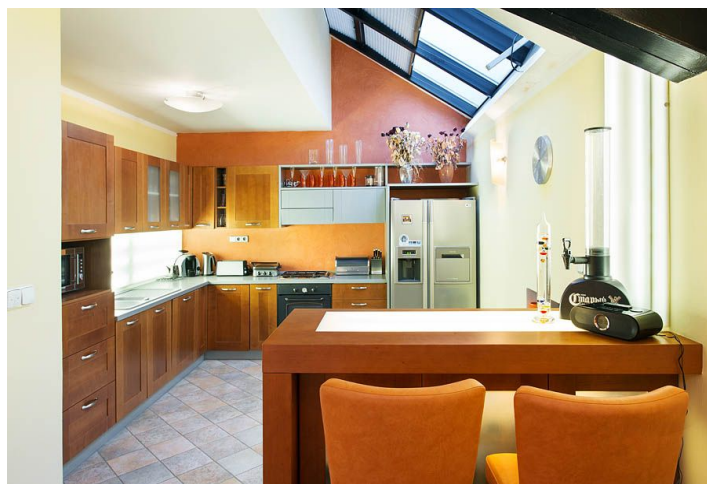

Byt 4+kk

119 m², Praha 5, Smíchov, Na Valentince

Prodáno