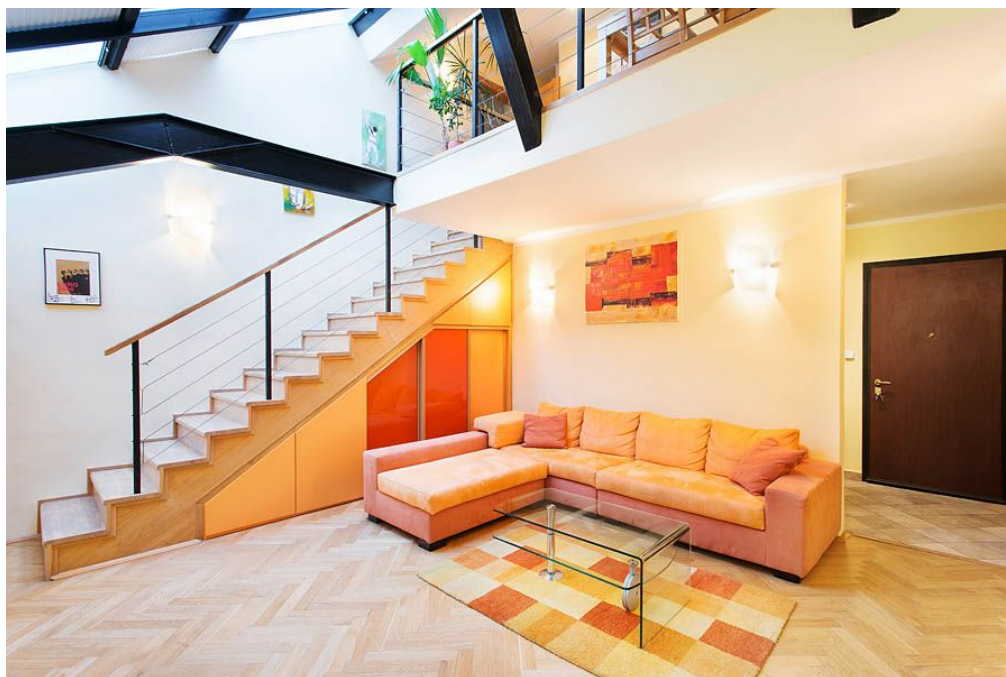

## Byt 4+kk

119 m<sup>2</sup>, Praha 5, Smíchov, Na Valentince

**Prodáno**

Celková plocha	119 m <sup>2</sup>
Parkování	Garáž ve dvoře zahrnuta v ceně.
Garáž	Ano
Sklep	-
PENB	G
Referenční číslo	16838

**Světlý mezonetový byt vybudovaný v roce 2004 ve 4. a 5. patře zrekonstruované rohové budovy s výtahem, umístěné nedaleko Vltavy a pár minut od obchodního centra a stanice metra Anděl.**

Interiér bytu nabízí obývací pokoj s dvojitou výškou stropu a plně vybavenou kuchyní, samostatné WC a předsiň, v horním patře bytu se nachází galerie, 3 ložnice a 2 koupelny (jedna s rohovou vanou, bidetem a WC, druhá se sprchovým koutem a WC). Vybavení zahrnuje 3 klimatizační jednotky, dřevěné podlahy, úložný prostor pod schodištěm, elektricky ovládaná střešní okna v obýváku. Interiér 118,8 m<sup>2</sup>.