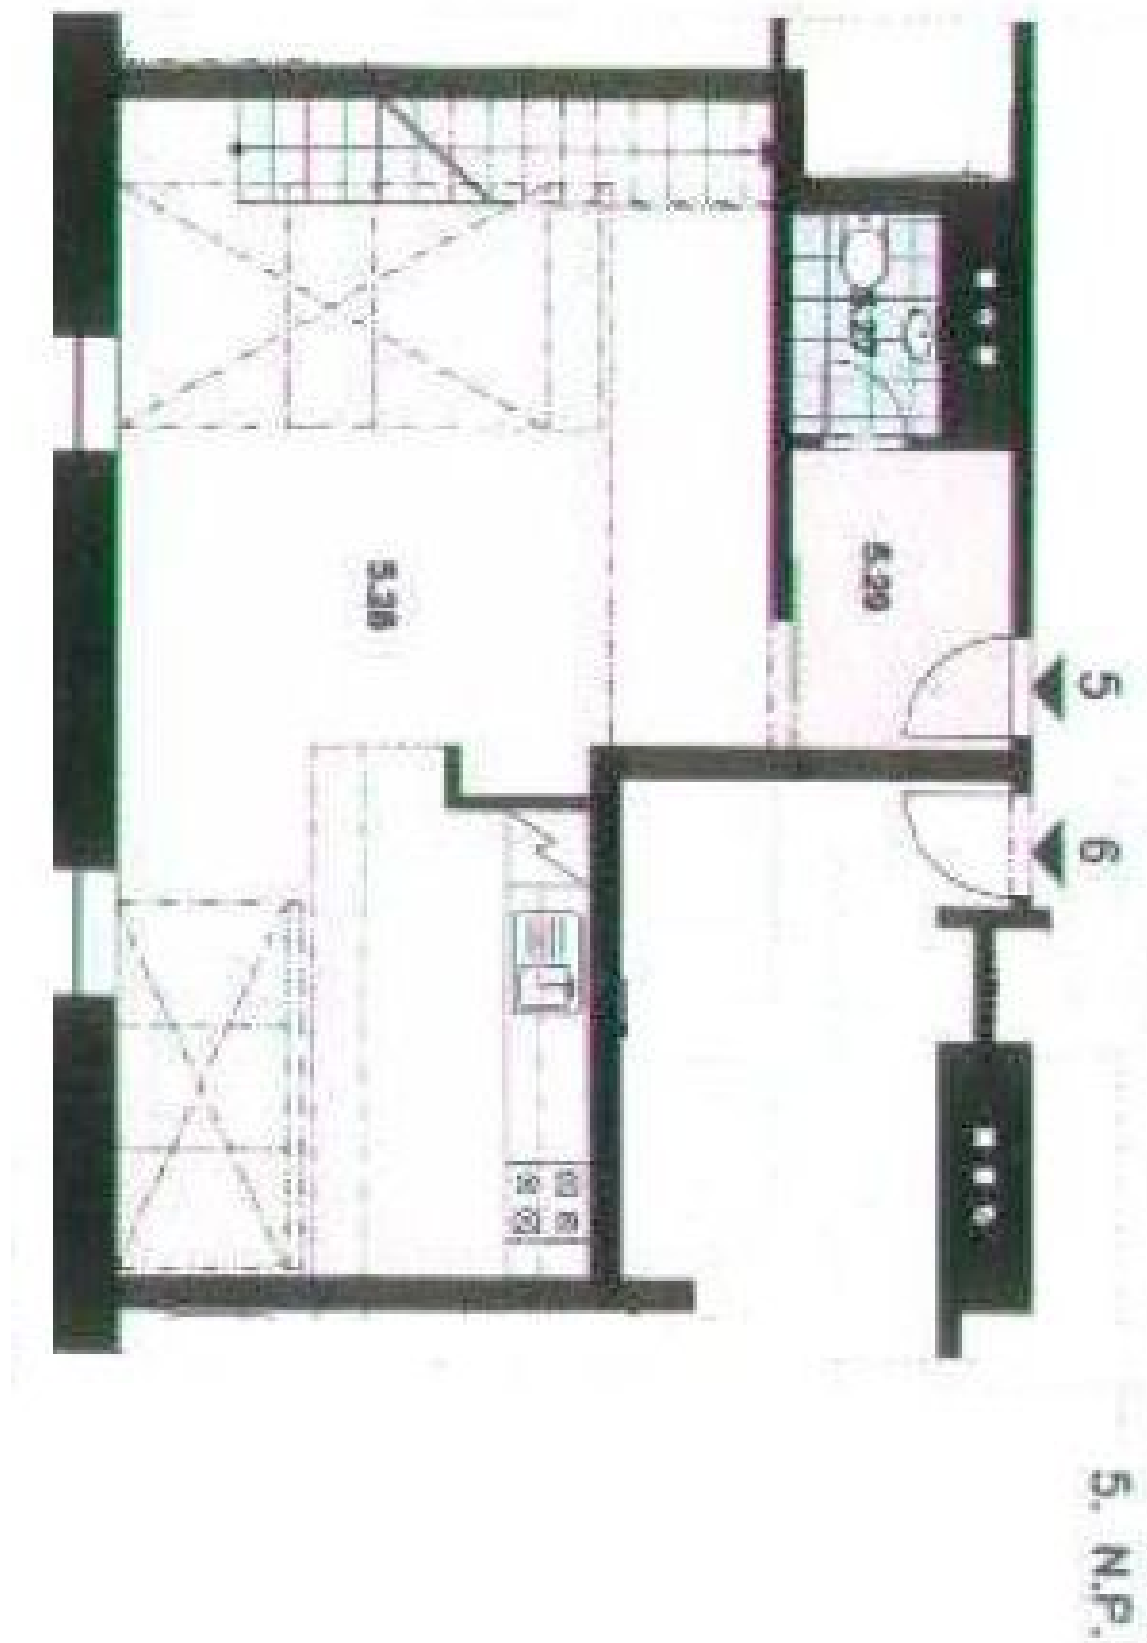

Byt 4+kk

119 m², Praha 5, Smíchov, Na Valentince

Prodáno

Byt 4+kk

119 m², Praha 5, Smíchov, Na Valentince

Prodáno

Celková plocha	119 m ²
Parkování	Garáž ve dvoře zahrnuta v ceně.
Garáž	Ano
Sklep	-
PENB	G
Referenční číslo	16838

Světlý mezonetový byt vybudovaný v roce 2004 ve 4. a 5. patře zrekonstruované rohové budovy s výtahem, umístěné nedaleko Vltavy a pár minut od obchodního centra a stanice metra Anděl.

Interiér bytu nabízí obývací pokoj s dvojitou výškou stropu a plně vybavenou kuchyní, samostatné WC a předsiň, v horním patře bytu se nachází galerie, 3 ložnice a 2 koupelny (jedna s rohovou vanou, bidetem a WC, druhá se sprchovým koutem a WC). Vybavení zahrnuje 3 klimatizační jednotky, dřevěné podlahy, úložný prostor pod schodištěm, elektricky ovládaná střešní okna v obýváku. Interiér 118,8 m².

* Výměra jednotky dle občanského zákoníku.

Plocha je tvořena součtem celé plochy jednotky a ohraničená obvodovými zdmi.

Byt 4+kk

119 m², Praha 5, Smíchov, Na Valentince

Prodáno

Byt 4+kk

119 m², Praha 5, Smíchov, Na Valentince