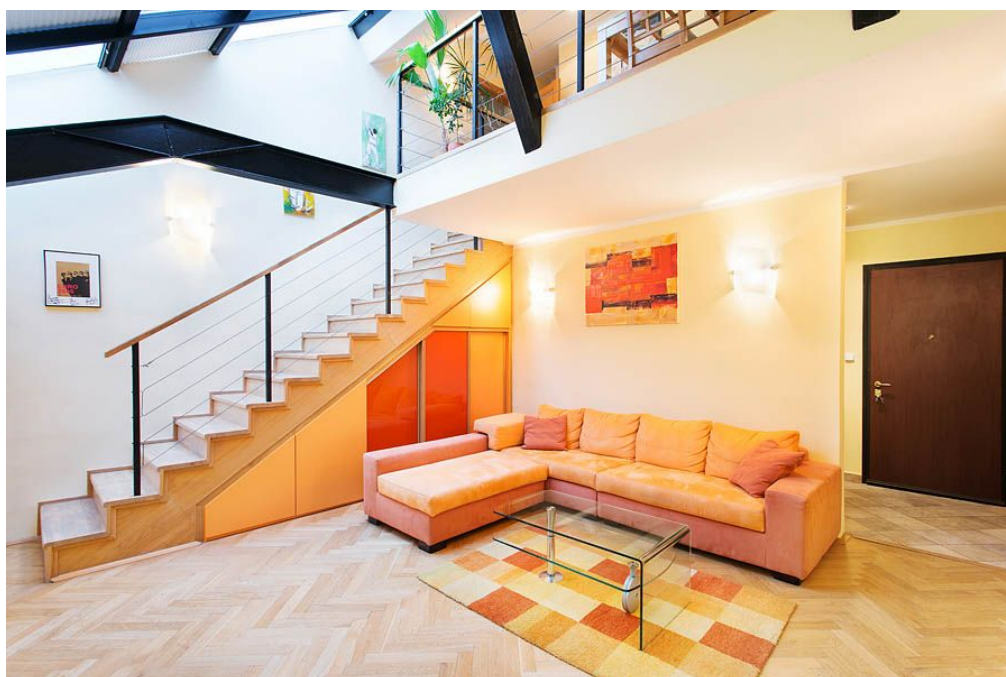

Byt 4+kk

119 m², Praha 5, Smíchov, Na Valentince

Prodáno