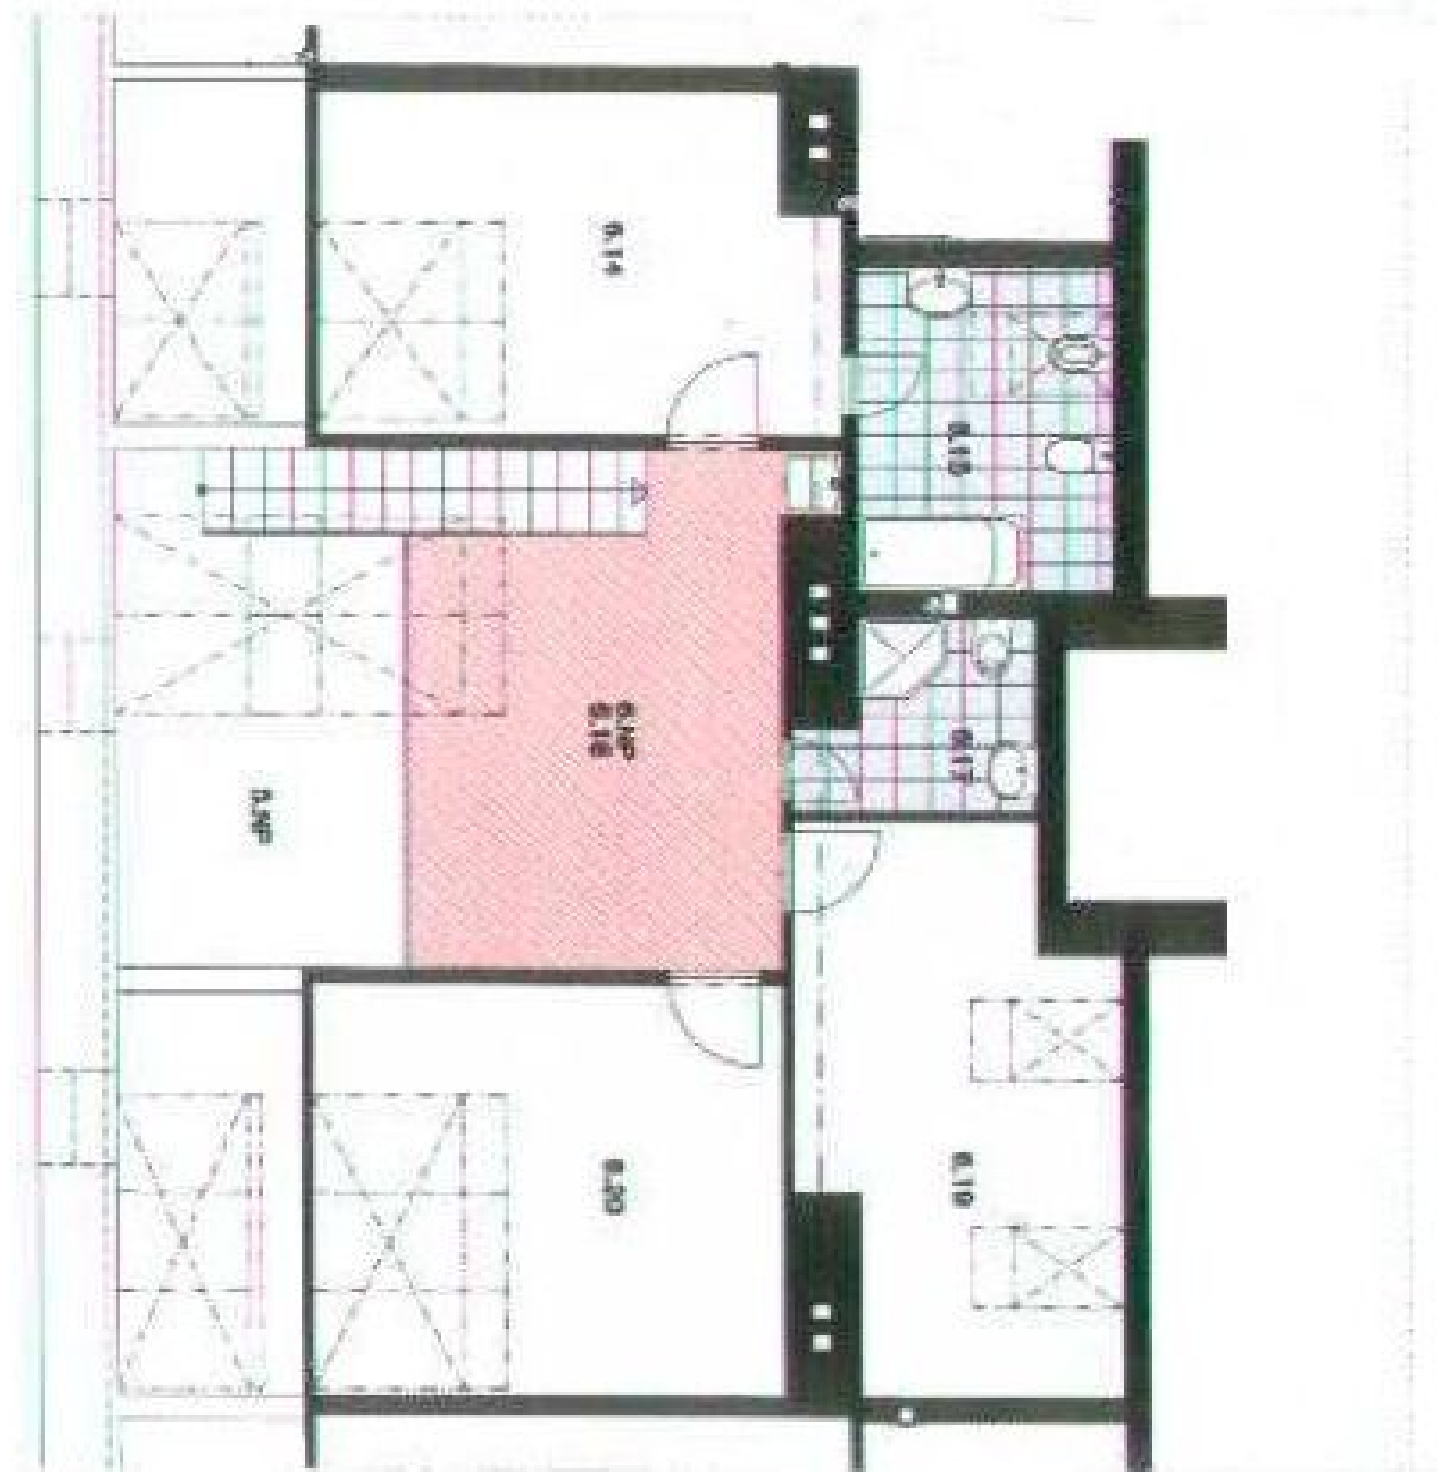

Interiér bytu nabízí obývací pokoj s dvojitou výškou stropu a plně vybavenou kuchyní, samostatné WC a předsiň, v horním patře bytu se nachází galerie, 3 ložnice a 2 koupelny (jedna s rohovou vanou, bidetem a WC, druhá se sprchovým koutem a WC). Vybavení zahrnuje 3 klimatizační jednotky, dřevěné podlahy, úložný prostor pod schodištěm, elektricky ovládaná střešní okna v obýváku. Interiér 118,8 m<sup>2</sup>.

\* Výměra jednotky dle občanského zákoníku.

Plocha je tvořena součtem celé plochy jednotky a ohraničená obvodovými zdmi.

## Byt 4+kk

119 m<sup>2</sup>, Praha 5, Smíchov, Na Valentince

Prodáno

5. N.P.