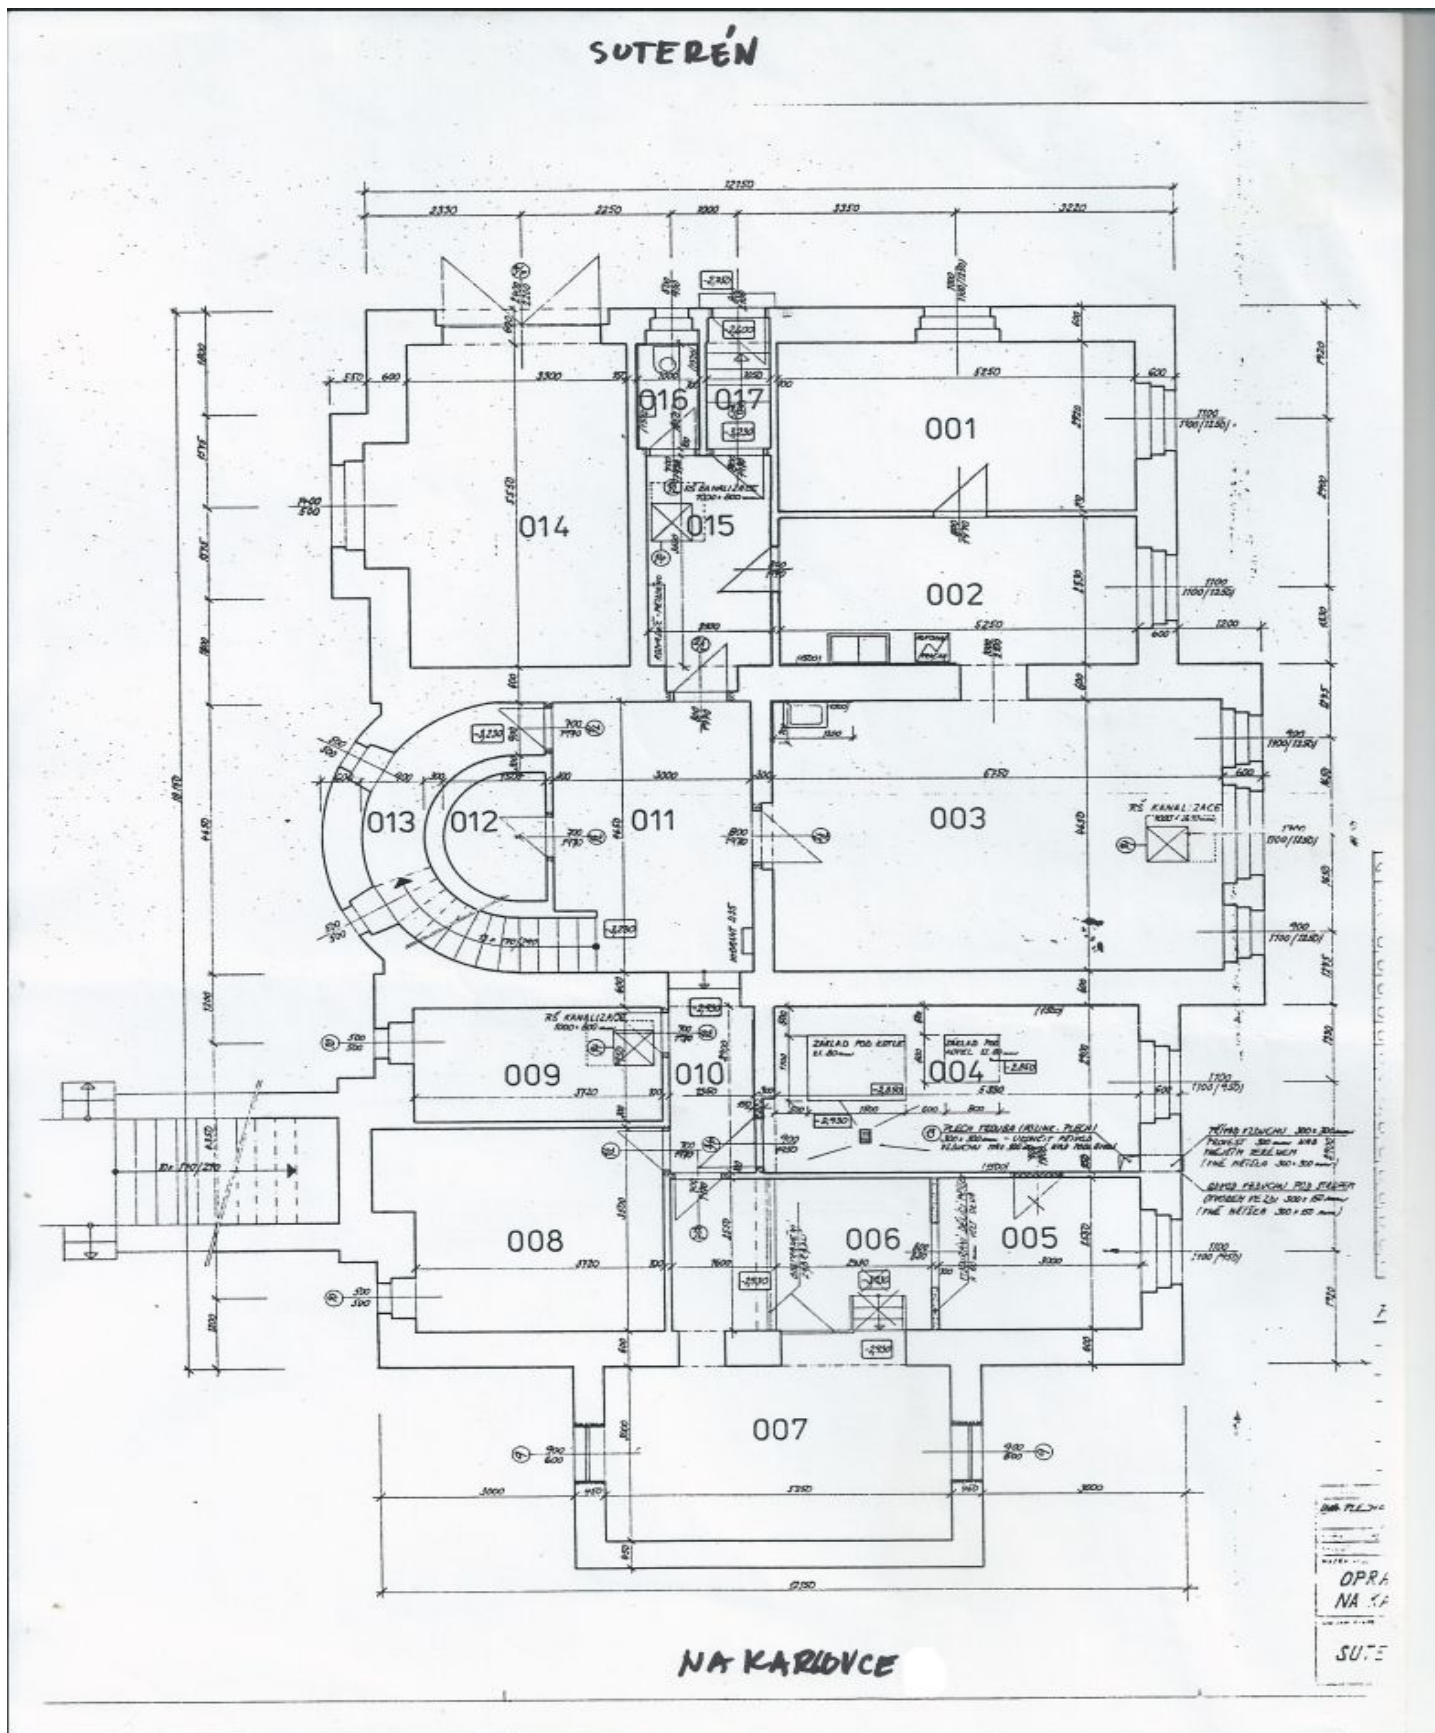

Rodinný dům 10+1

522 m², Praha 6, Dejvice, Na Karlovce

Cena na vyžádání