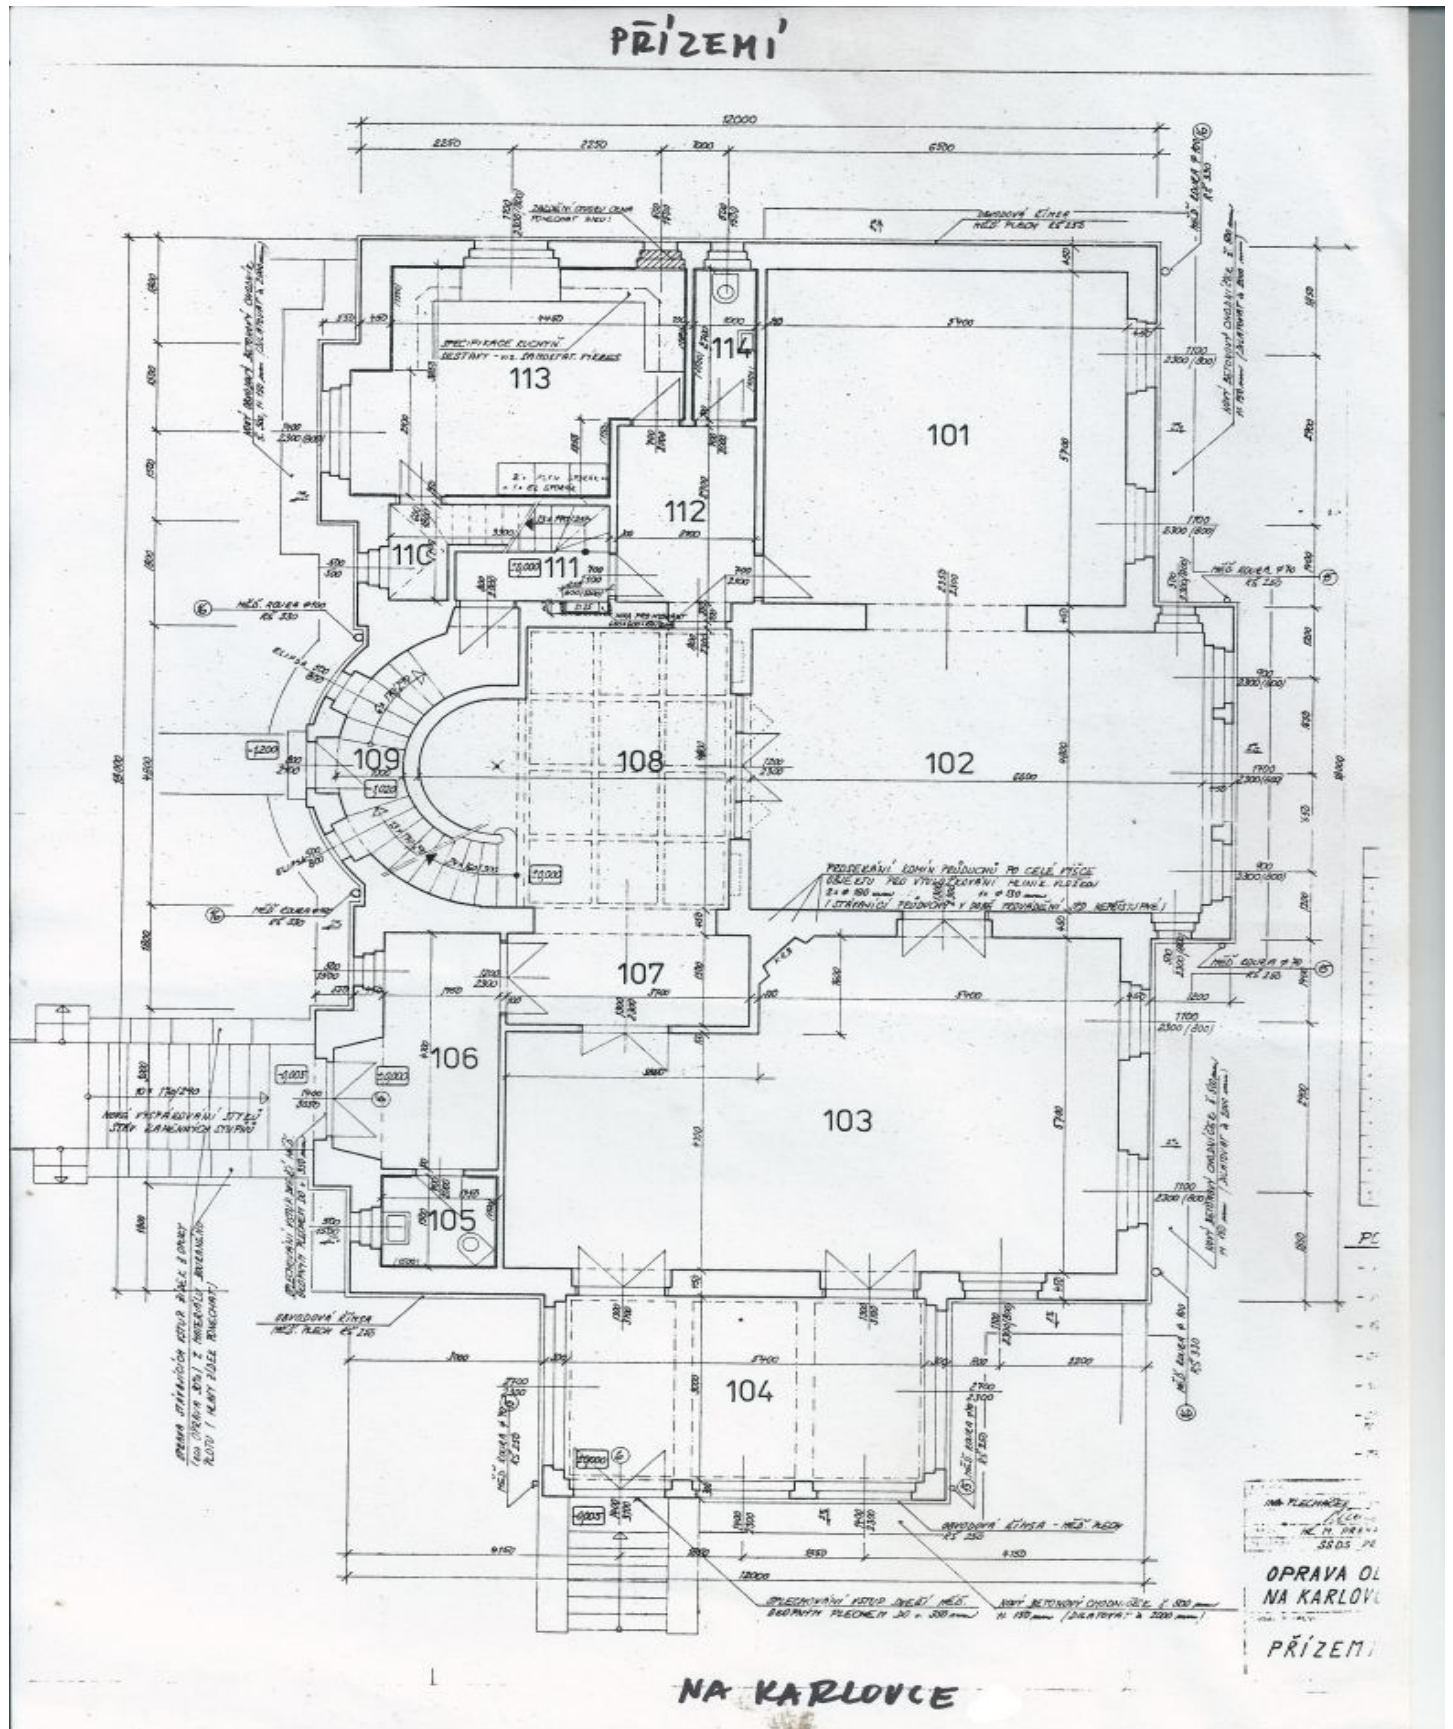

Rodinný dům 10+1

522 m², Praha 6, Dejvice, Na Karlovce

Cena na vyžádání