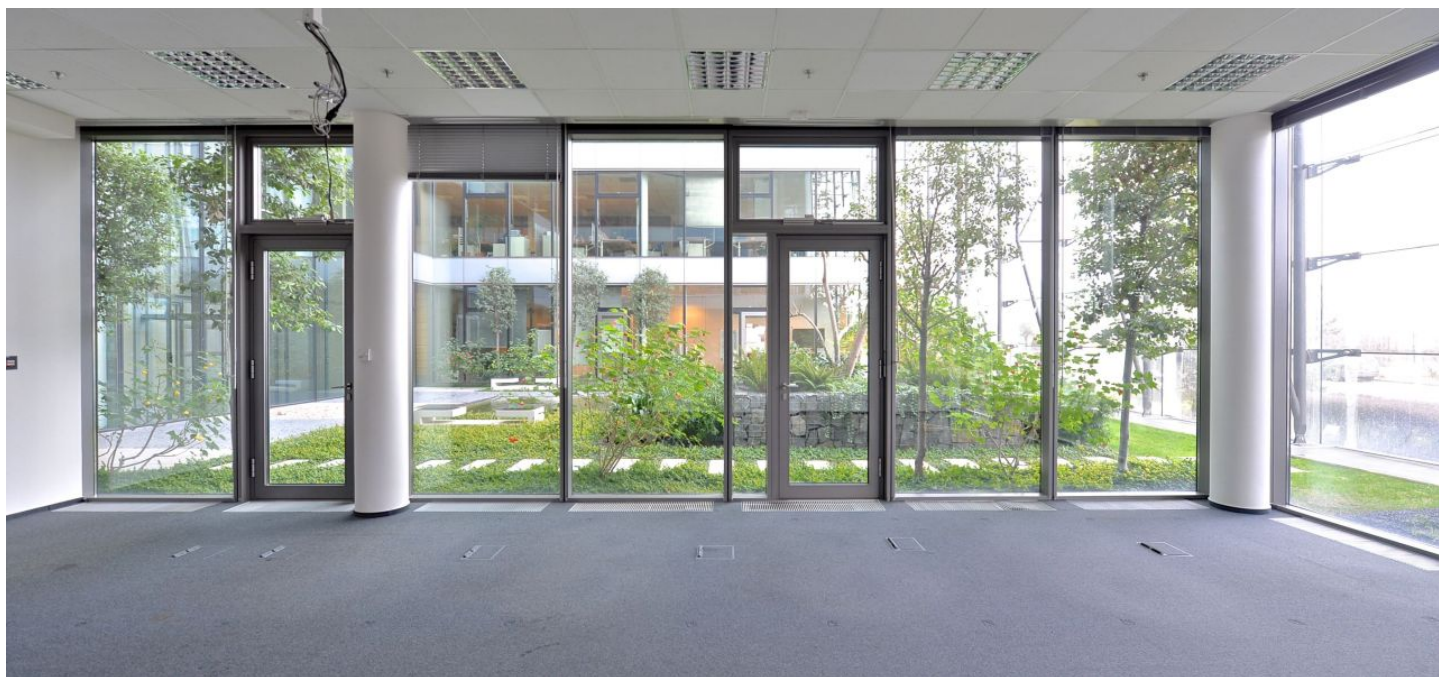

Kancelářské prostory

Praha 4, Chodov, V Parku

15.20 - 15.75 € / m² | 384 - 398 Kč / m²