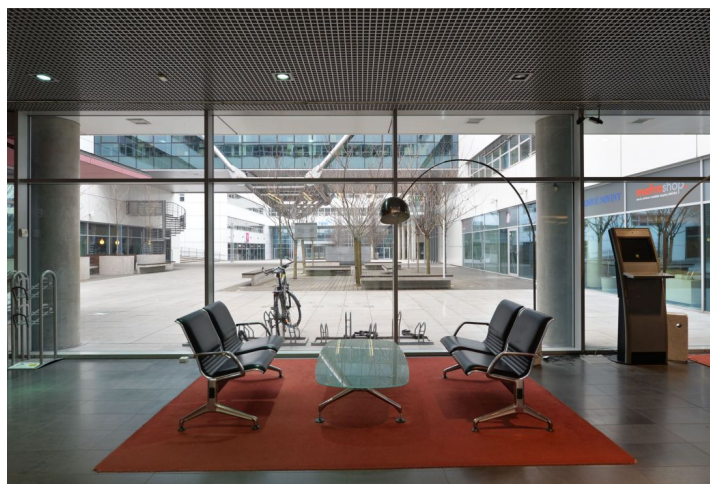

Administrativní budova

Praha 5, Smíchov, Karla Engliše

Pronajato