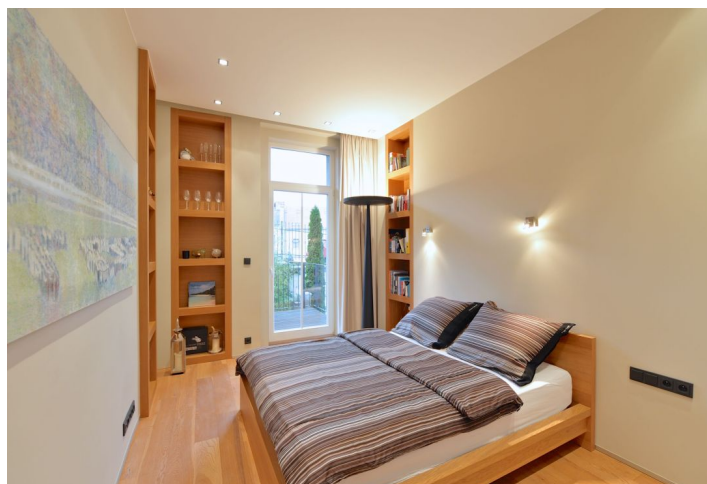

Byt 2+kk

68 m², Praha 3, Žižkov, Řehořova

Prodáno