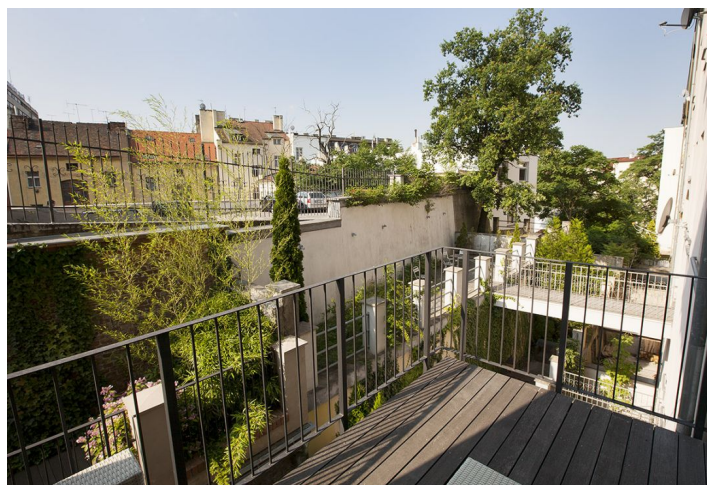

Byt 2+kk

68 m², Praha 3, Žižkov, Řehořova

Prodáno