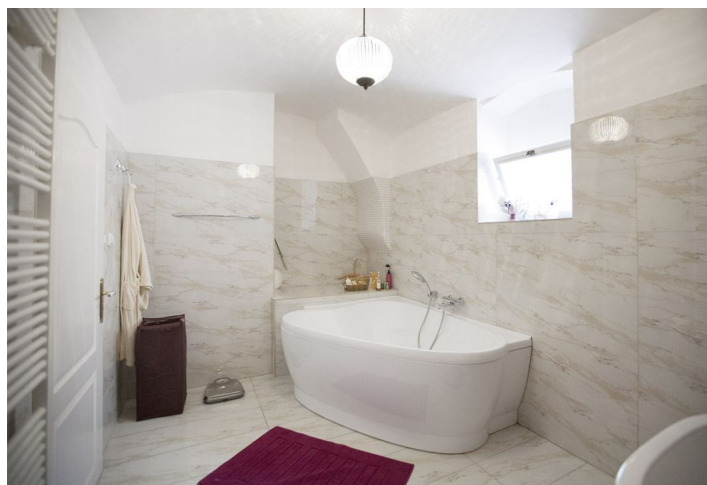

Rodinný dům 6+1

370 m², Benešov, Pyšely, Zaječice

Prodáno