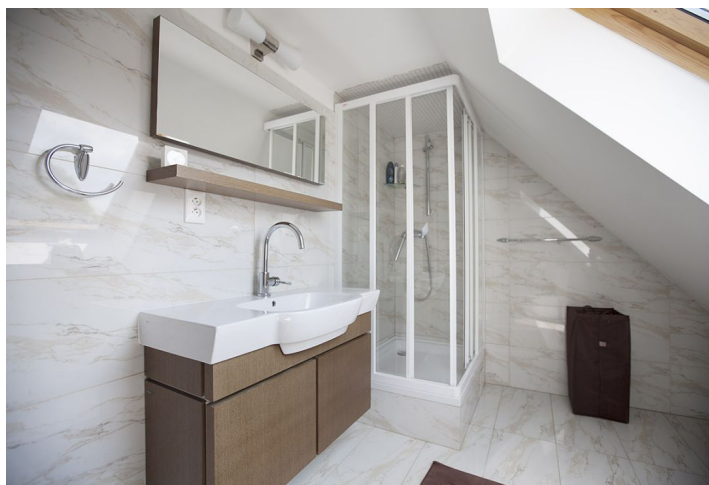

Rodinný dům 6+1

370 m², Benešov, Pyšely, Zaječice

Prodáno