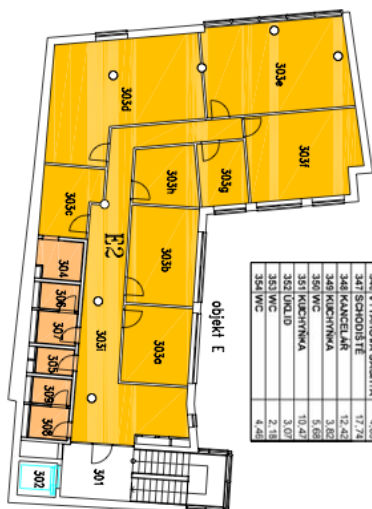

Administrativní budova

1371 m², Praha 1, Nové Město, Lazarská

12.67 - 14.25 € / m² | 320 - 360 Kč / m²