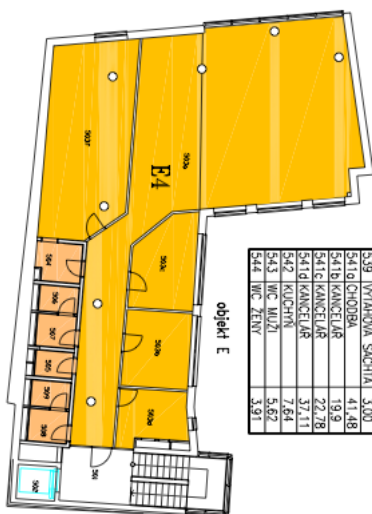

Administrativní budova

1371 m², Praha 1, Nové Město, Lazarská

12.67 - 14.25 € / m² | 320 - 360 Kč / m²