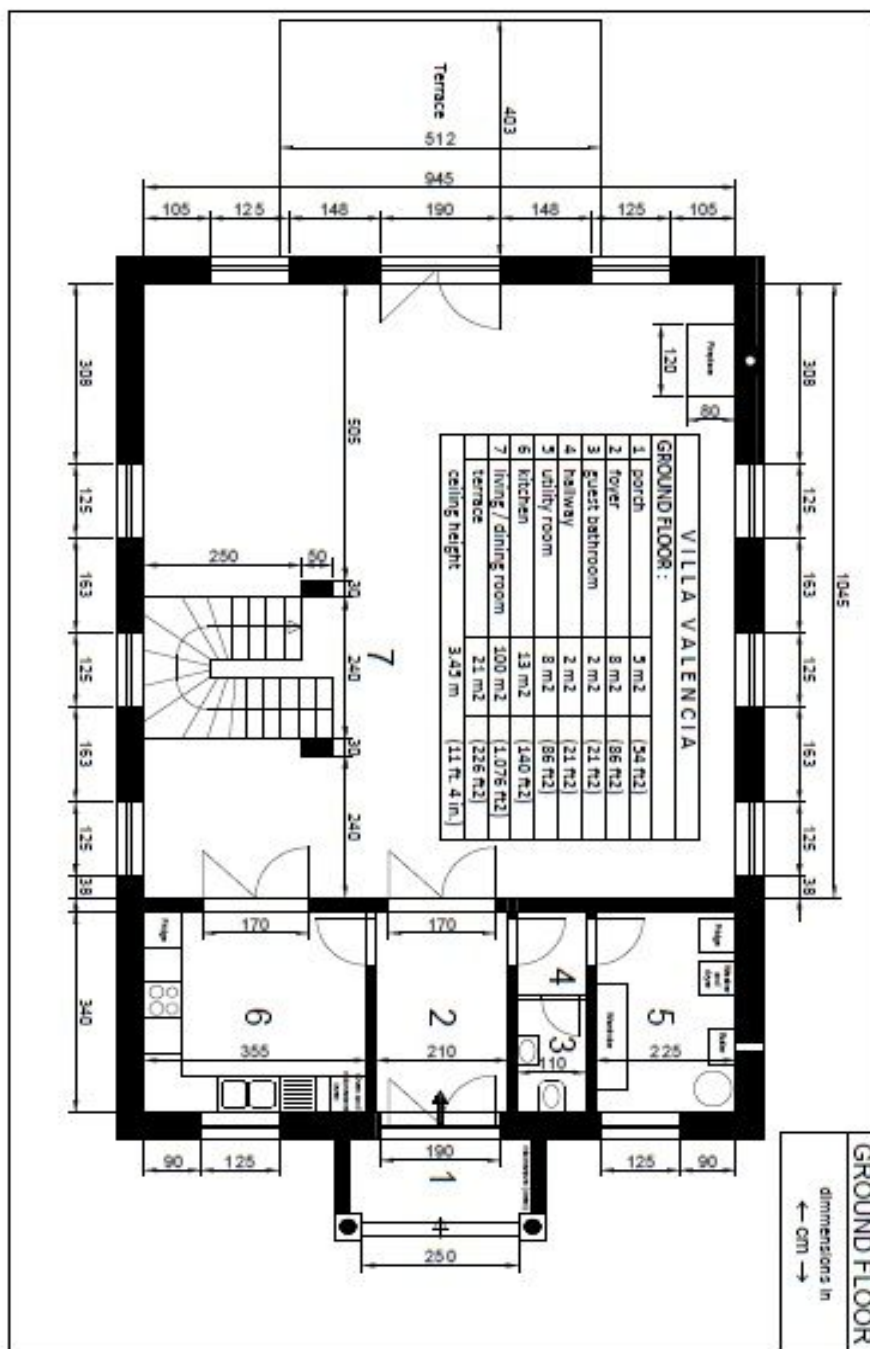

Rodinný dům 5+1

344 m², Praha 6, Nebušice, K Vinicím

Pronajato

Rodinný dům 5+1

344 m², Praha 6, Nebušice, K Vinicím

Pronajato

Celková plocha	344 m ²
Pozemek	515 m ²
Zastavěná plocha	202 m ²
Zahrada	314 m ²
Podlahová plocha	338 m ²
Balkón	6 m ²
Parkování	Garáž pro dva vozy a stání před garáží.
Garáž	Ano
Sklep	-
Poplatky za služby	Poplatky cca 14.000 Kč/měs.
PENB	C
Referenční číslo	1674
K dispozici od	Ihned

V přízemí domu se nachází velký obývací pokoj s jídelnou (100 m²), krbem a vstupem na terasu, plně vybavená kuchyň s vestavěnými spotřebiči, technická místnost, toaleta pro hosty a vstupní hala. V horním patře jsou umístěny 4 prostorné ložnice s en-suite koupelnami (tři koupelny mají sprchu, v jedné je vana).

Rodinný dům 5+1

344 m², Praha 6, Nebušice, K Vinicím

Pronajato

Rodinný dům 5+1

344 m², Praha 6, Nebušice, K Vinicím

Pronajato

Rodinný dům 5+1

344 m², Praha 6, Nebušice, K Vinicím