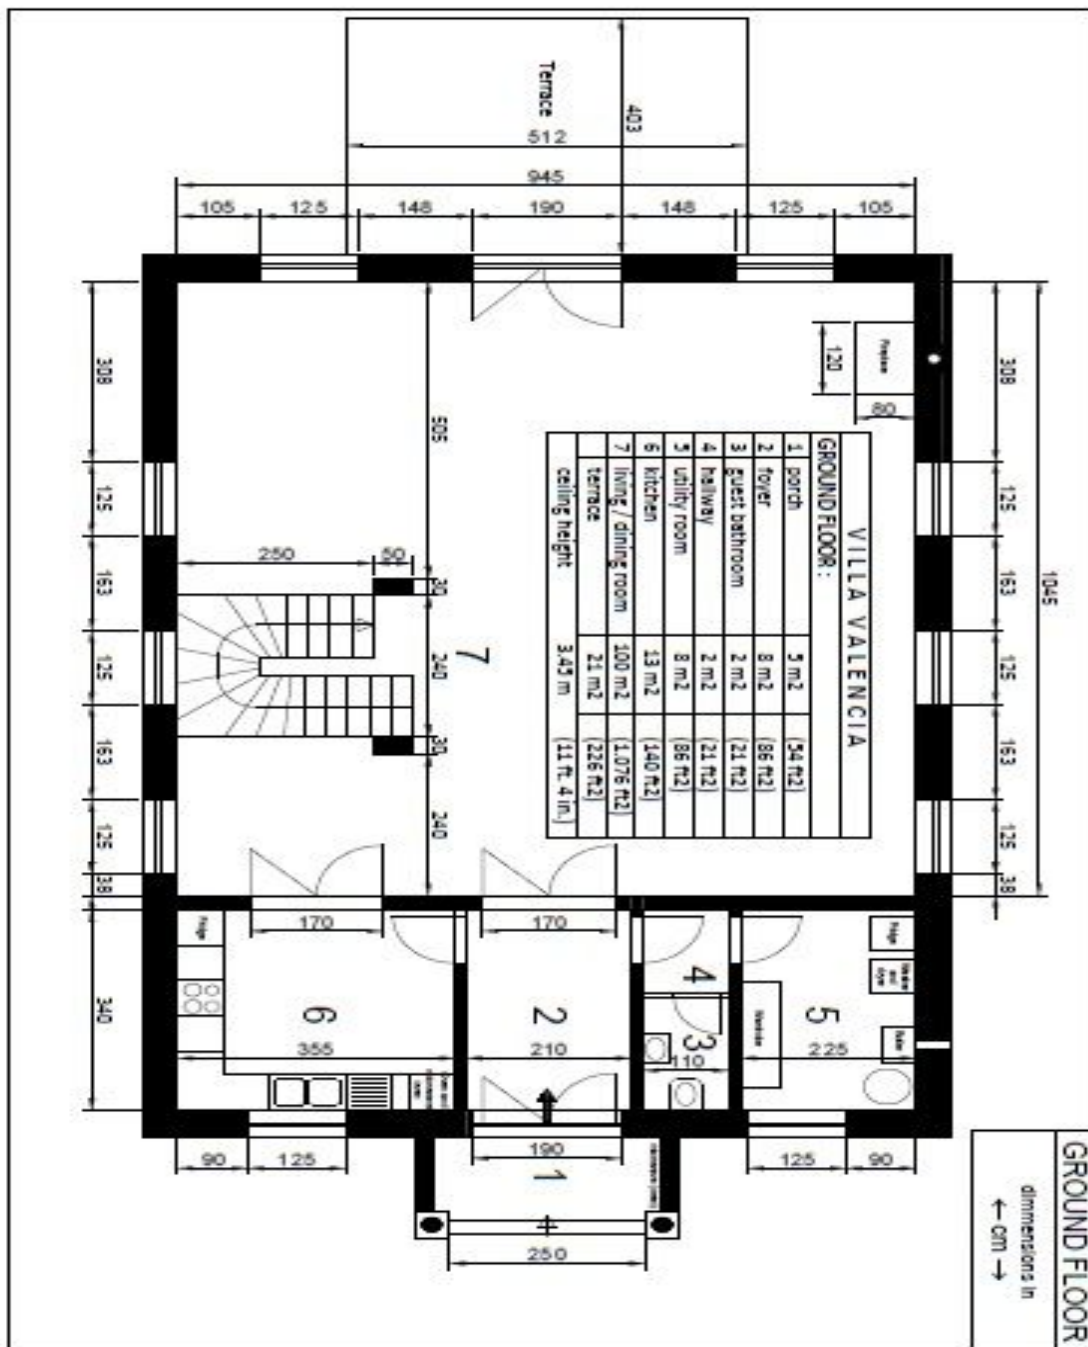

V přízemí domu se nachází velký obývací pokoj s jídelnou (100 m²), krbem a vstupem na terasu, plně vybavená kuchyň s vestavěnými spotřebiči, technická místnost, toaleta pro hosty a vstupní hala. V horním patře jsou umístěny 4 prostorné ložnice s en-suite koupelnami (tři koupelny mají sprchu, v jedné je vana).

Rodinný dům 5+1

344 m², Praha 6, Nebušice, K Vinicím

Pronajato

Rodinný dům 5+1

344 m², Praha 6, Nebušice, K Vinicím

Pronajato

Rodinný dům 5+1

344 m², Praha 6, Nebušice, K Vinicím