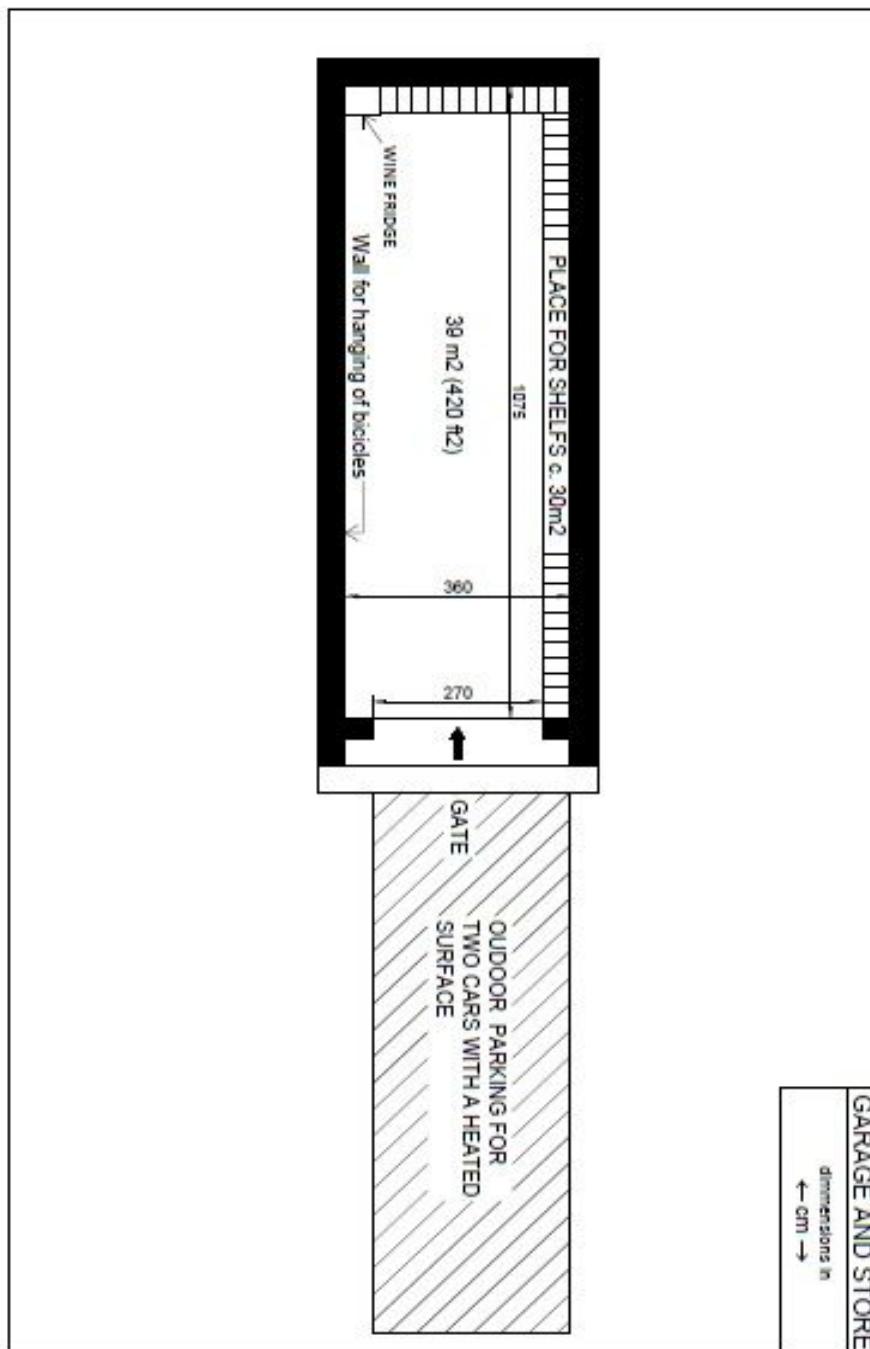

Rodinný dům 5+1

344 m², Praha 6, Nebušice, K Vinicím

Pronajato

Rodinný dům 5+1

344 m², Praha 6, Nebušice, K Vinicím

Pronajato

Celková plocha	344 m ²
Pozemek	515 m ²
Zastavěná plocha	202 m ²
Zahrada	314 m ²
Podlahová plocha	338 m ²
Balkón	6 m ²
Parkování	Garáž pro dva vozy a stání před garáží.
Garáž	Ano
Sklep	-
Poplatky za služby	Poplatky cca 14.000 Kč/měs.
PENB	C
Referenční číslo	1674
K dispozici od	Ihned

V přízemí domu se nachází velký obývací pokoj s jídelnou (100 m²), krbem a vstupem na terasu, plně vybavená kuchyň s vestavěnými spotřebiči, technická místnost, toaleta pro hosty a vstupní hala. V horním patře jsou umístěny 4 prostorné ložnice s en-suite koupelnami (tři koupelny mají sprchu, v jedné je vana).

Rodinný dům 5+1

344 m², Praha 6, Nebušice, K Vinicím

Pronajato

Rodinný dům 5+1

344 m², Praha 6, Nebušice, K Vinicím

Pronajato

Rodinný dům 5+1

344 m², Praha 6, Nebušice, K Vinicím