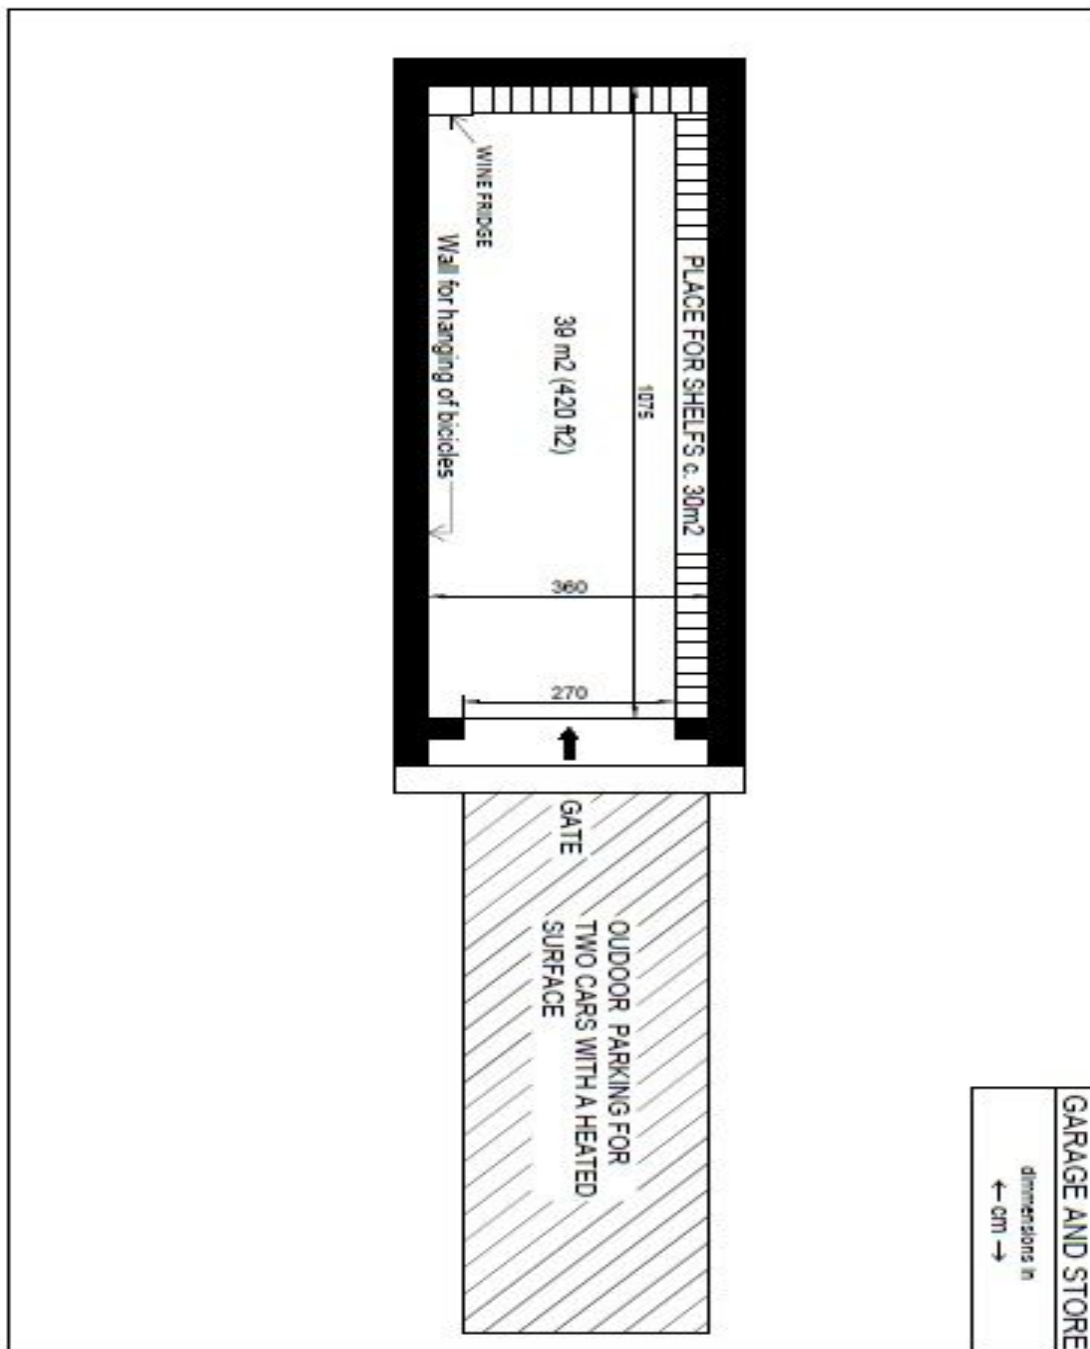

Rodinný dům 5+1

344 m², Praha 6, Nebušice, K Vinicím

Pronajato

Rodinný dům 5+1

344 m², Praha 6, Nebušice, K Vinicím

Pronajato

Celková plocha	344 m ²
Pozemek	515 m ²
Zastavěná plocha	202 m ²
Zahrada	314 m ²
Podlahová plocha	338 m ²
Balkón	6 m ²
Parkování	Garáž pro dva vozy a stání před garáží.
Garáž	Ano
Sklep	-
Poplatky za služby	Poplatky cca 14.000 Kč/měs.
PENB	C
Referenční číslo	1674
K dispozici od	Ihned

V přízemí domu se nachází velký obývací pokoj s jídelnou (100 m²), krbem a vstupem na terasu, plně vybavená kuchyň s vestavěnými spotřebiči, technická místnost, toaleta pro hosty a vstupní hala. V horním patře jsou umístěny 4 prostorné ložnice s en-suite koupelnami (tři koupelny mají sprchu, v jedné je vana).

Rodinný dům 5+1

344 m², Praha 6, Nebušice, K Vinicím

Pronajato

Rodinný dům 5+1

344 m², Praha 6, Nebušice, K Vinicím

Pronajato

Rodinný dům 5+1

344 m², Praha 6, Nebušice, K Vinicím