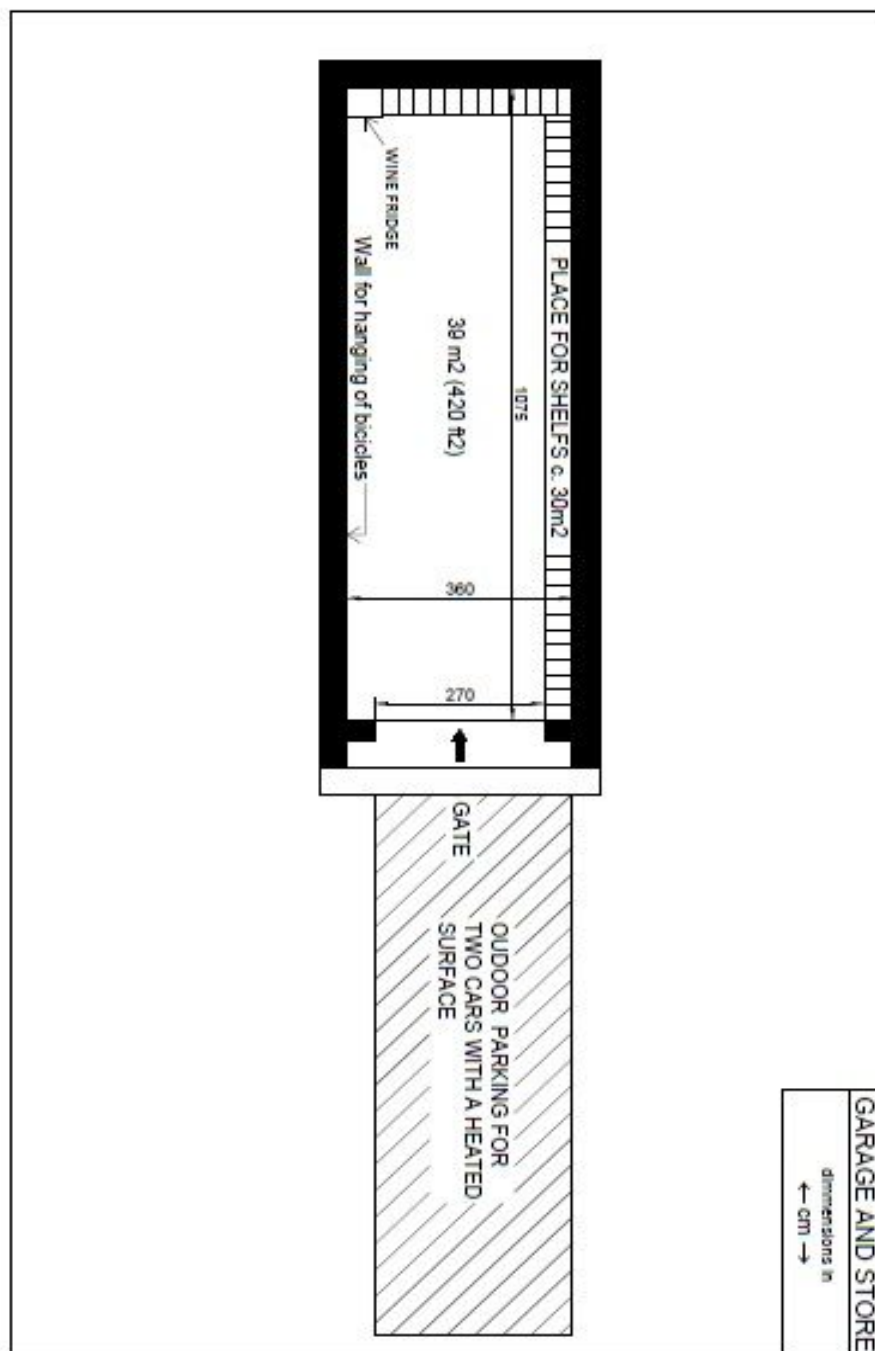

Rodinný dům 5+1

344 m², Praha 6, Nebušice, K Vinicím

129 000 Kč | 5 088 €

Rodinný dům 5+1

344 m², Praha 6, Nebušice, K Vinicím

129 000 Kč | 5 088 €

Celková plocha	344 m ²
Pozemek	515 m ²
Zastavěná plocha	202 m ²
Zahrada	314 m ²
Podlahová plocha	338 m ²
Balkón	6 m ²
Parkování	Garáž pro dva vozy a stání před garáží.
Garáž	Ano
Sklep	-
Poplatky za služby	Poplatky cca 14.000 Kč/měs.
PENB	C
Referenční číslo	1674
K dispozici od	Ihned

V přízemí domu se nachází velký obývací pokoj s jídelnou (100 m²), krbem a vstupem na terasu, plně vybavená kuchyň s vestavěnými spotřebiči, technická místnost, toaleta pro hosty a vstupní hala. V horním patře jsou umístěny 4 prostorné ložnice s en-suite koupelnami (tři koupelny mají sprchu, v jedné je vana).

Rodinný dům 5+1

344 m², Praha 6, Nebušice, K Vinicím

129 000 Kč | 5 088 €

Rodinný dům 5+1

344 m², Praha 6, Nebušice, K Vinicím

129 000 Kč | 5 088 €

Rodinný dům 5+1

129 000 Kč | 5 088 €

344 m², Praha 6, Nebušice, K Vinicím