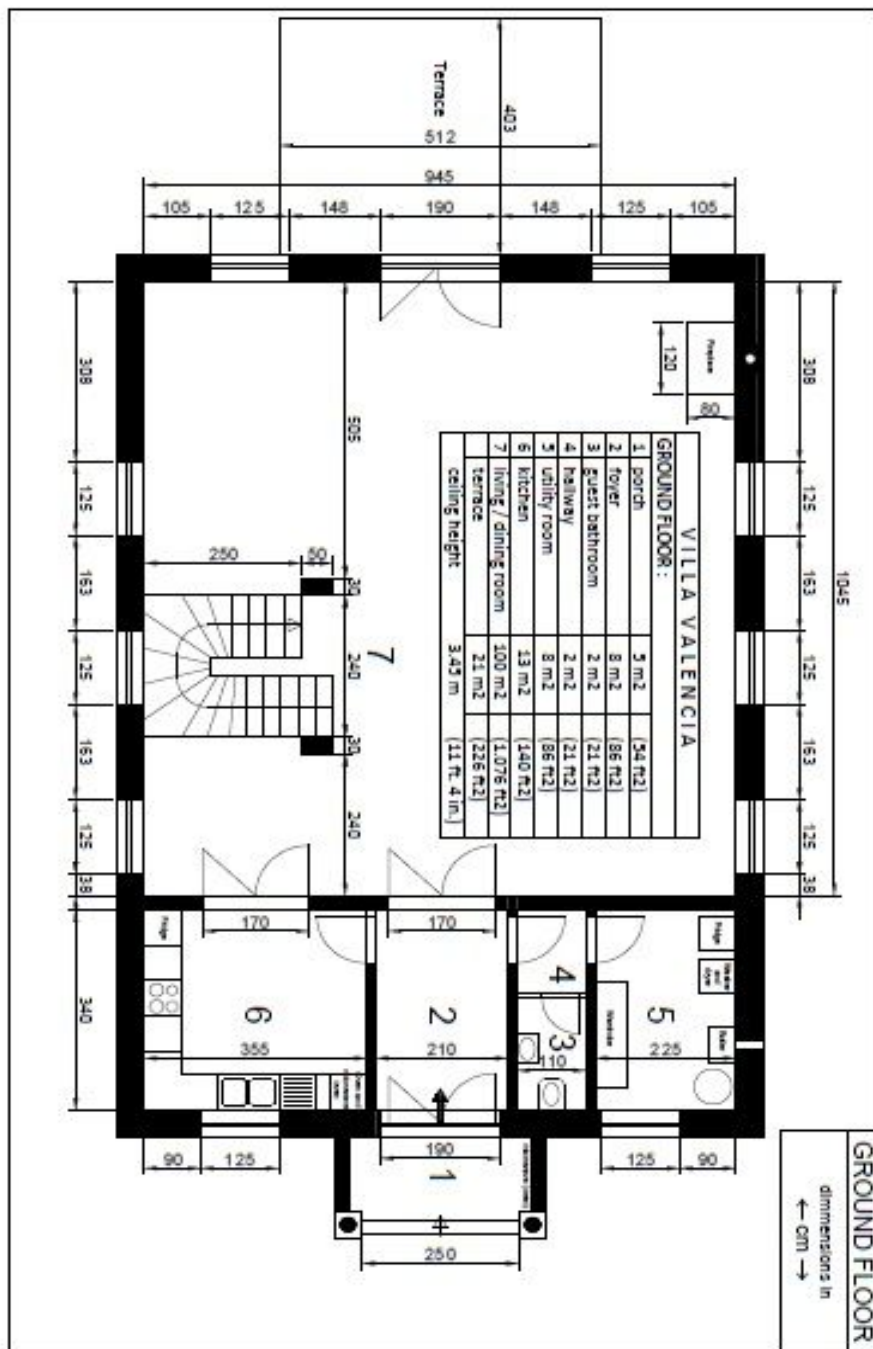

V přízemí domu se nachází velký obývací pokoj s jídelnou (100 m²), krbem a vstupem na terasu, plně vybavená kuchyň s vestavěnými spotřebiči, technická místnost, toaleta pro hosty a vstupní hala. V horním patře jsou umístěny 4 prostorné ložnice s en-suite koupelnami (tři koupelny mají sprchu, v jedné je vana).

Rodinný dům 5+1

344 m², Praha 6, Nebušice, K Vinicím

129 000 Kč | 5 088 €

Rodinný dům 5+1

344 m², Praha 6, Nebušice, K Vinicím

129 000 Kč | 5 088 €

Rodinný dům 5+1

129 000 Kč | 5 088 €

344 m², Praha 6, Nebušice, K Vinicím