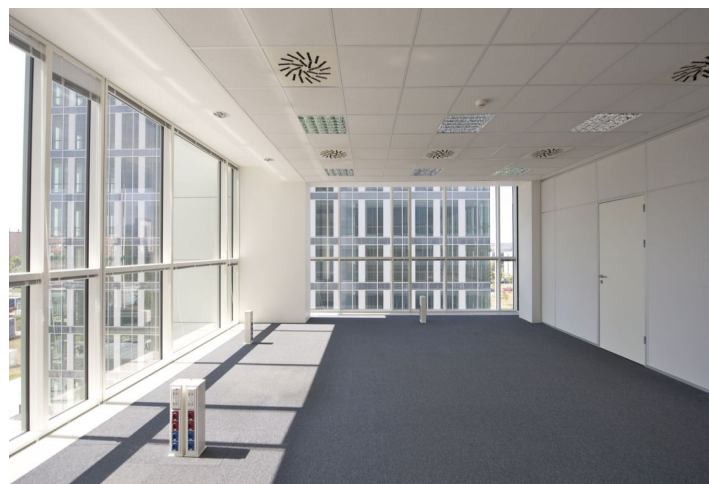

Kanceláře k pronájmu v 1. patře moderní kancelářské budovy v Praze 4. Kanceláře jsou vybaveny individuálním ovládáním klimatizačních jednotek. V budově je k dispozici recepce a celodenní ostraha, přístup na magnetické karty či vybavené kuchyňky.