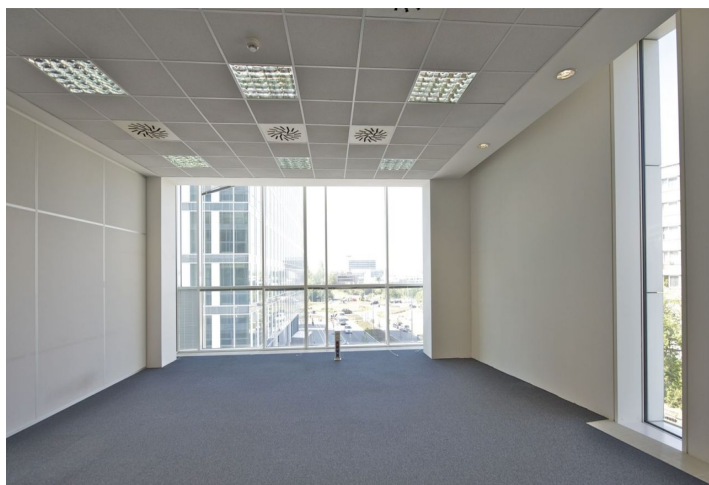

Kanceláře k pronájmu v 1. patře moderní kancelářské budovy v Praze 4. Kanceláře jsou vybaveny individuálním ovládáním klimatizačních jednotek. V budově je k dispozici recepce a celodenní ostraha, přístup na magnetické karty či vybavené kuchyňky.