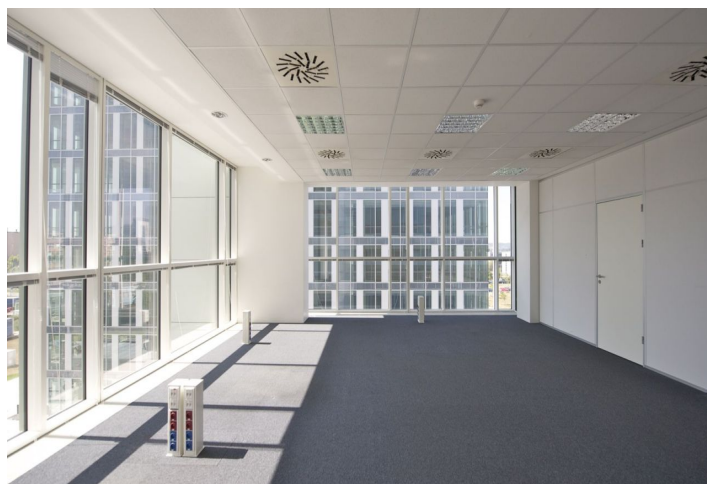

Kancelářské prostory

Praha 4, Nusle, Hvězdova

Pronajato