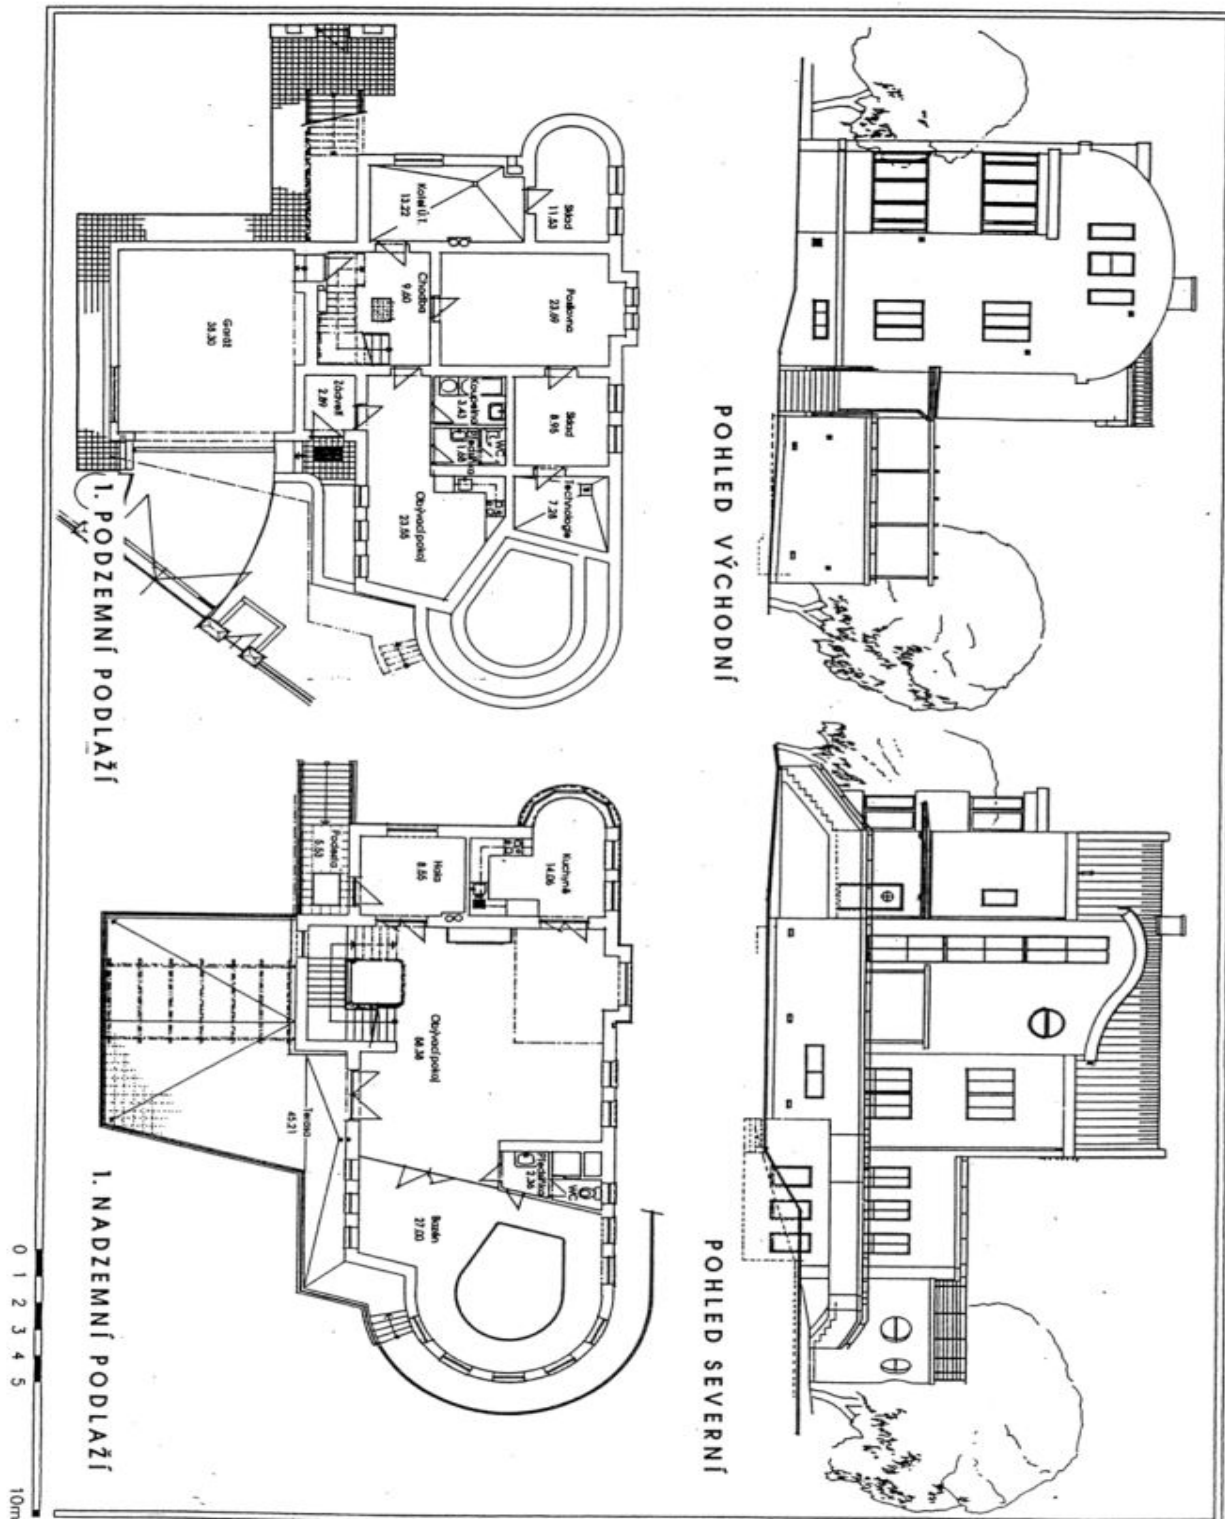

Rodinný dům 7+1

404 m², Praha 6, Ruzyně, Bělocká

Prodáno