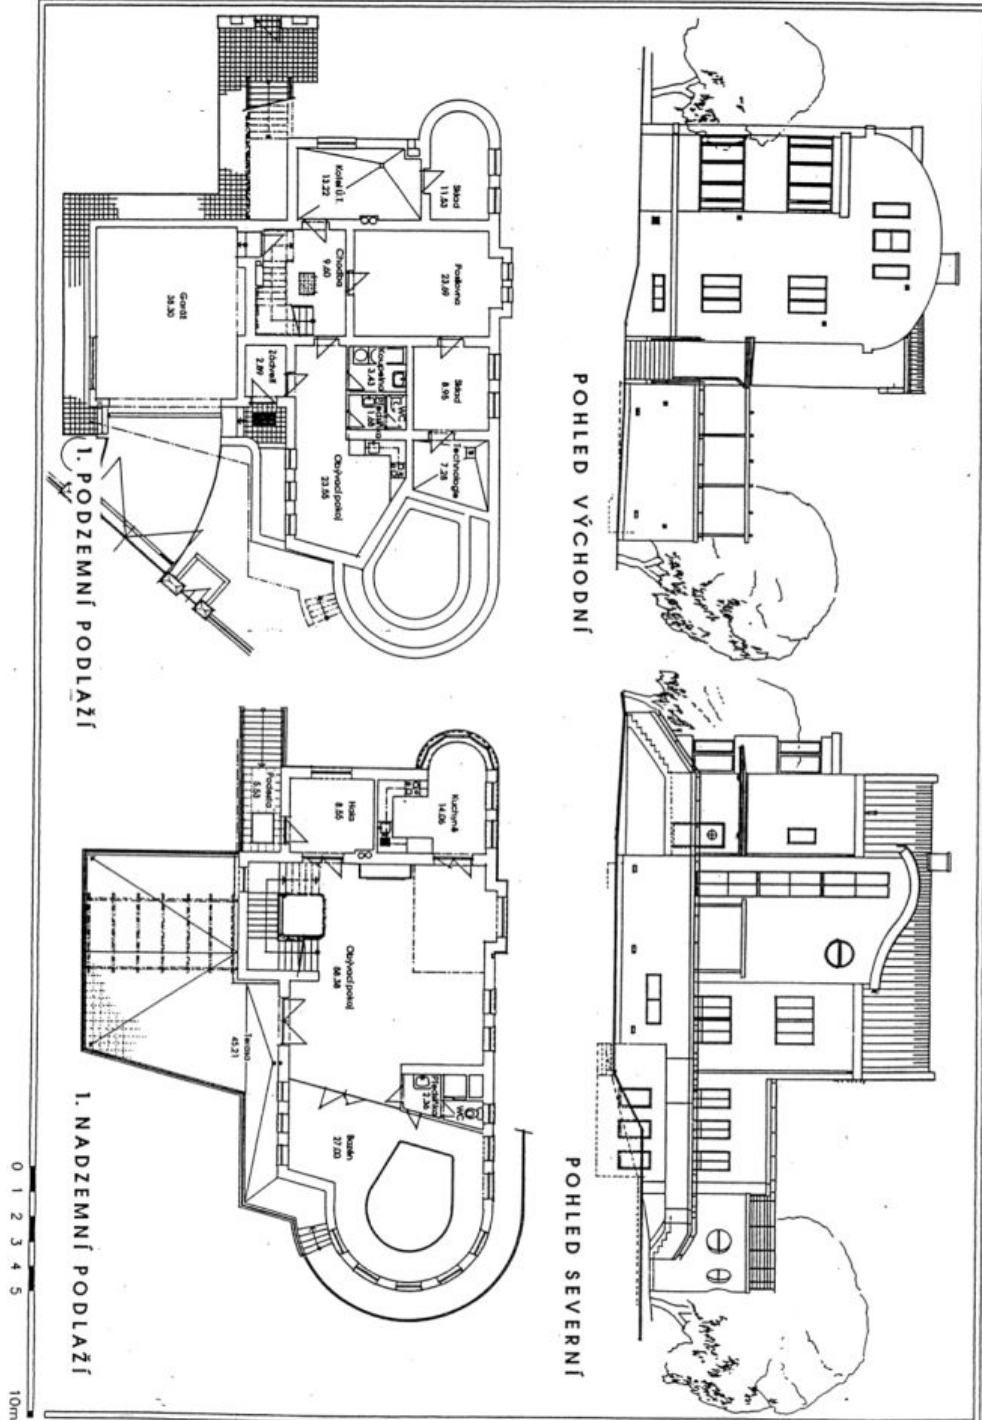

Rodinný dům 7+1

404 m², Praha 6, Ruzyně, Bělocká

Prodáno

Rodinný dům 7+1

404 m², Praha 6, Ruzyně, Bělocká

Prodáno

Celková plocha	404 m ²
Pozemek	733 m ²
Zastavěná plocha	261 m ²
Zahrada	472 m ²
Podlahová plocha	300 m ²
Terasa	104 m ²
Parkování	Garáž pro dva vozy.
Garáž	Ano
Sklep	Ano
PENB	G
Referenční číslo	16629

Čtyřpatrová vila s vnitřním bazénem, velkými terasami a krásným výhledem na letohrádek Hvězda je situovaná v klidném prostředí plném zeleně s dobrou dostupností do centra.

Prizemí domu nabízí světlý obývací pokoj s návazností na prostor bazénu, plně vybavenou kuchyň, terasu a toaletu. V prvním patře se nachází 2 ložnice, z nichž jedna je s terasou a koupelna. V horním patře jsou k dispozici další 3 ložnice, koupelna a prostorná šatna. V suterénu domu je garsoniéra pro hosty se samostatným vchodem, dále společenská místnost/fitness, prádelna a skladový prostor.

Protiproud v bazénu, mnoho francouzských oken, parkety, vestavěné skříně, vertikální žaluzie, pračka, sušička, alarm, video intercom. Garáž pro dva vozy.

Interiér 300 m², terasy 104,82 m², zastavěná plocha 261 m², zahrada 472 m², pozemek 733 m².

Rodinný dům 7+1

404 m², Praha 6, Ruzyně, Bělocká

Prodáno

Rodinný dům 7+1

404 m², Praha 6, Ruzyně, Bělocká

Prodáno