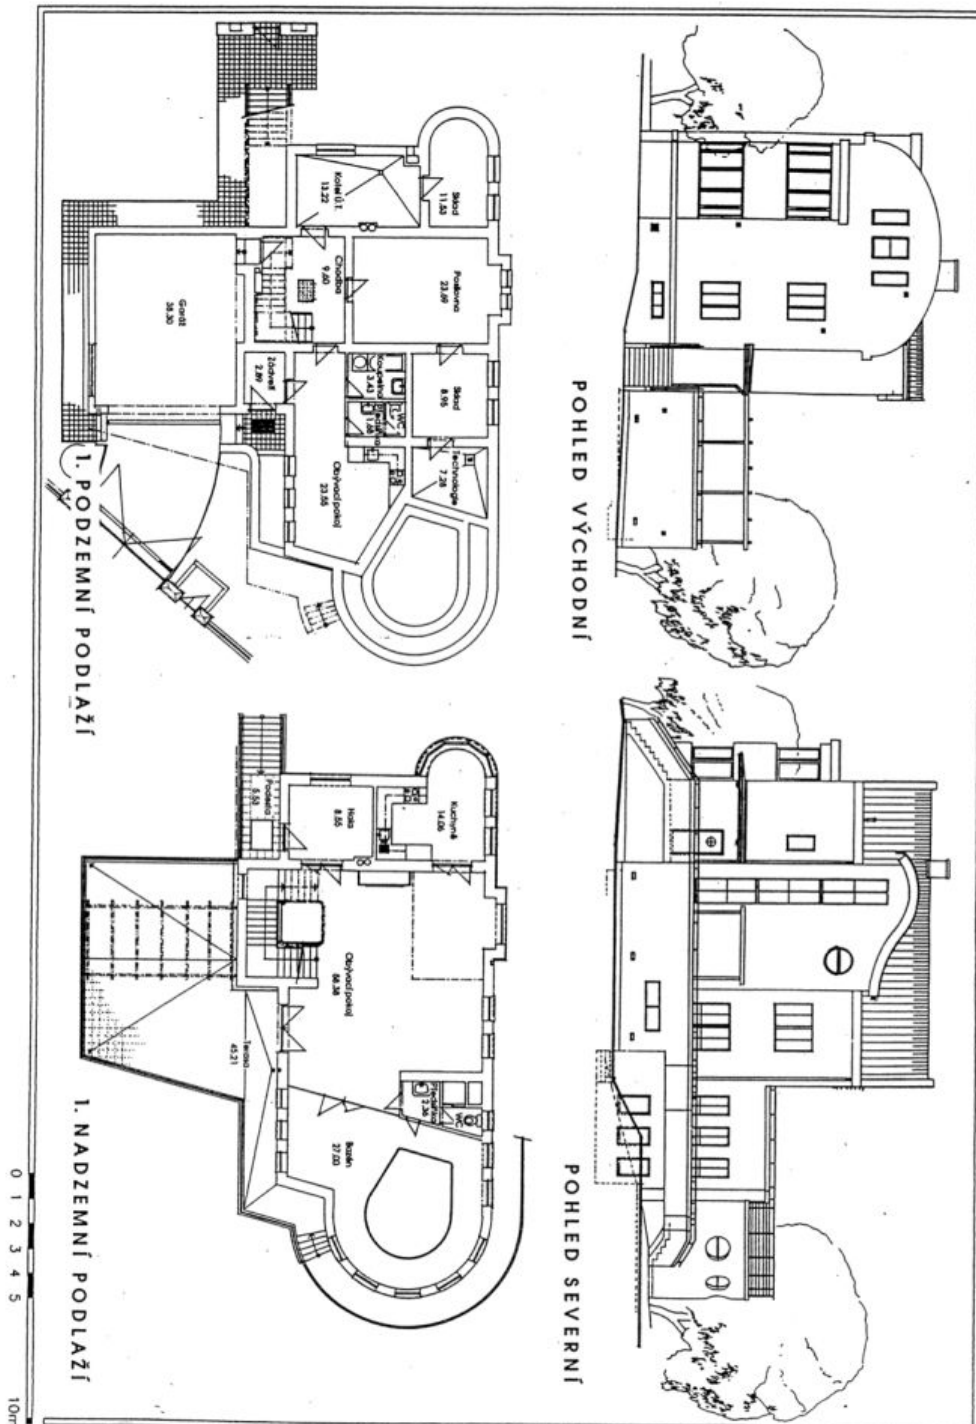

Rodinný dům 7+1

404 m², Praha 6, Ruzyně, Běločká

Prodáno