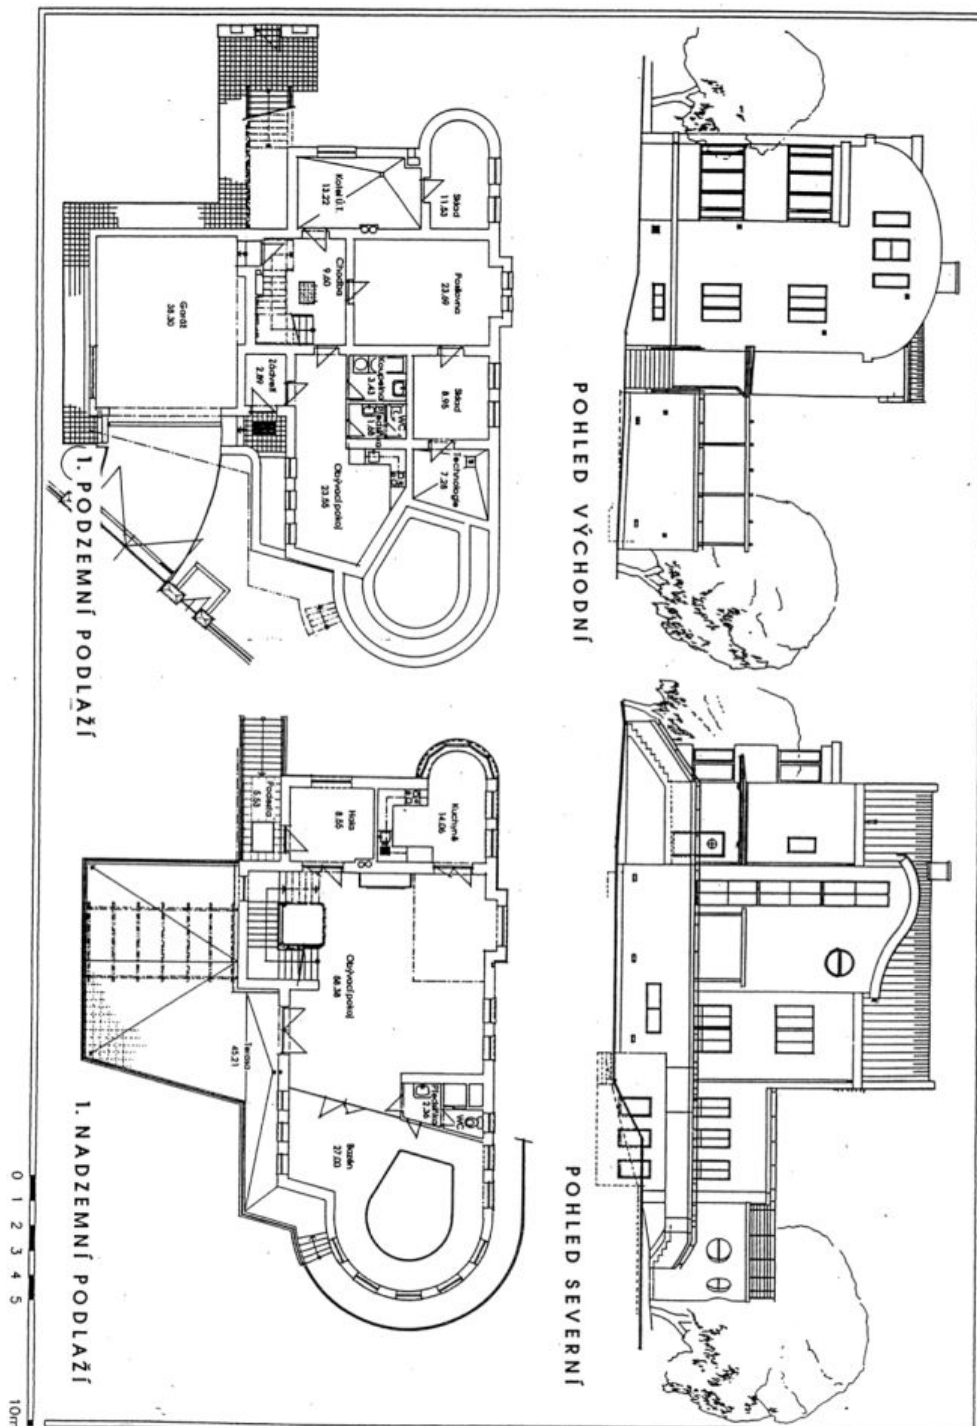

Rodinný dům 7+1

404 m², Praha 6, Ruzyně, Bělocká

Prodáno