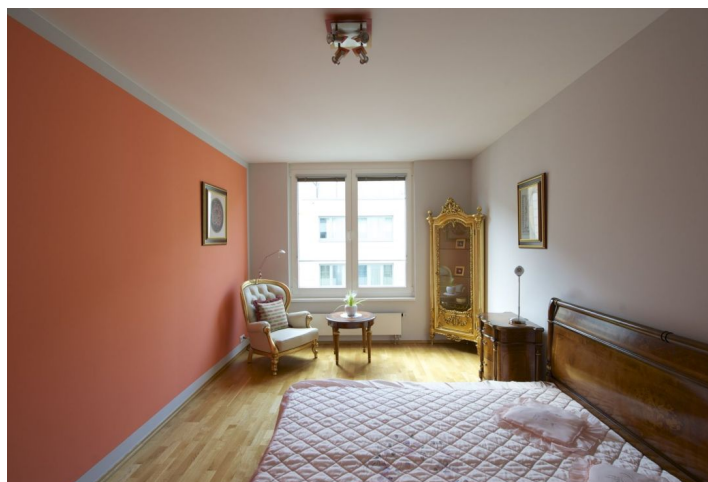

Byt 2+kk

Pronajato

68 m², Praha 5, Smíchov, Karla Engliše