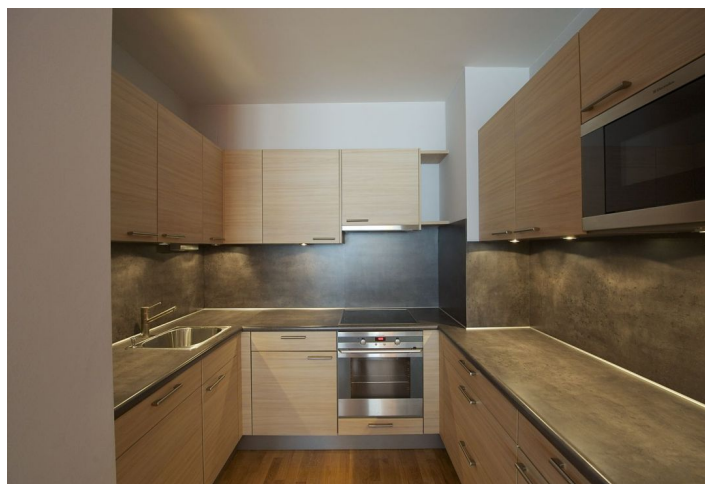

Byt 2+kk

68 m², Praha 5, Smíchov, Karla Engliše

Pronajato