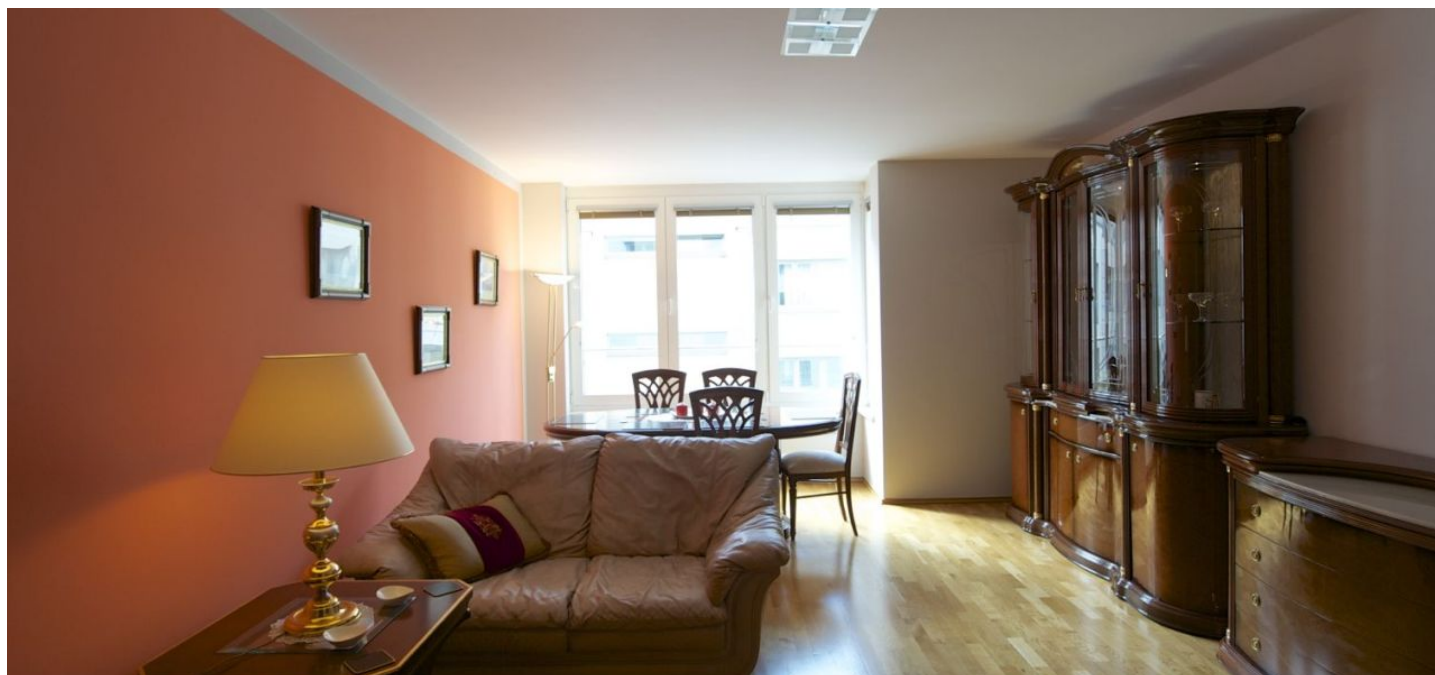

Byt 2+kk

Pronajato

68 m², Praha 5, Smíchov, Karla Engliše