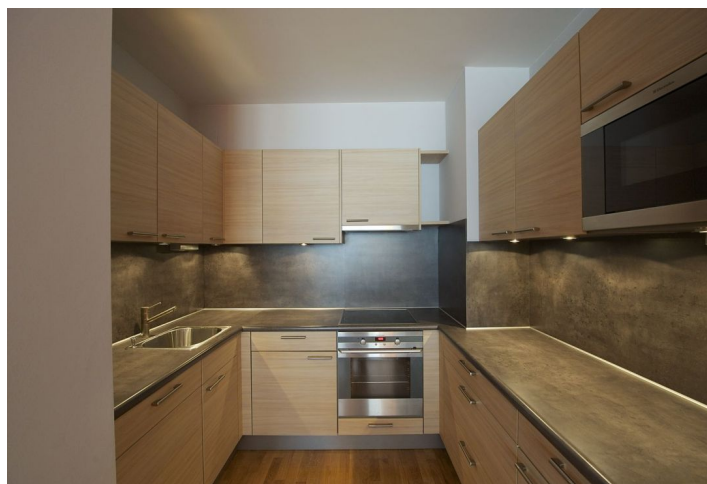

Byt 2+kk

68 m², Praha 5, Smíchov, Karla Engliše

Pronajato