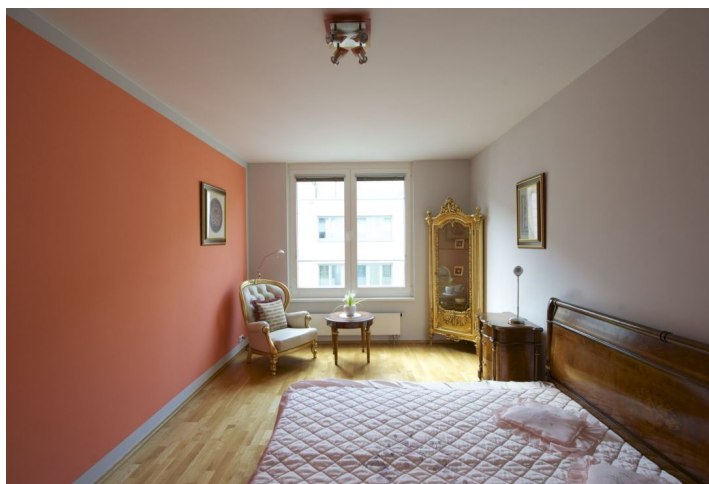

Byt 2+kk

68 m², Praha 5, Smíchov, Karla Engliše

Pronajato