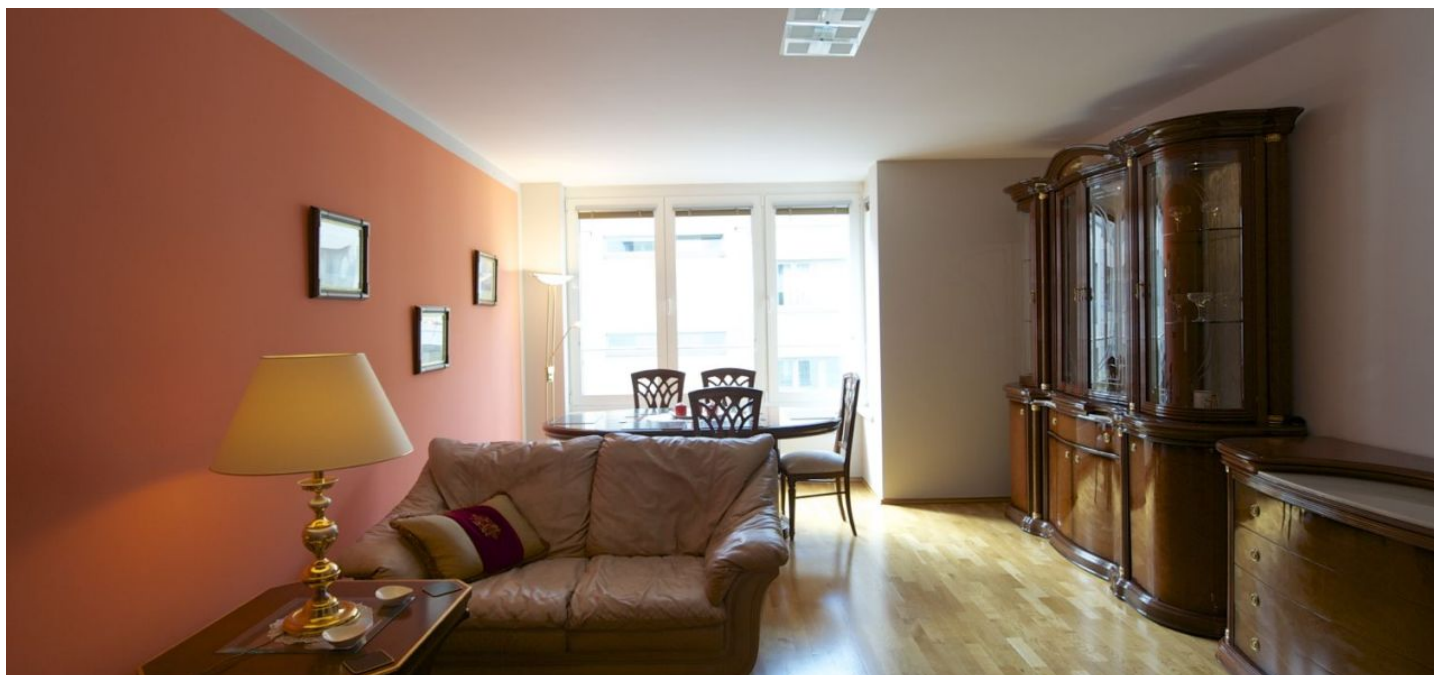

Byt 2+kk

68 m², Praha 5, Smíchov, Karla Engliše

Pronajato