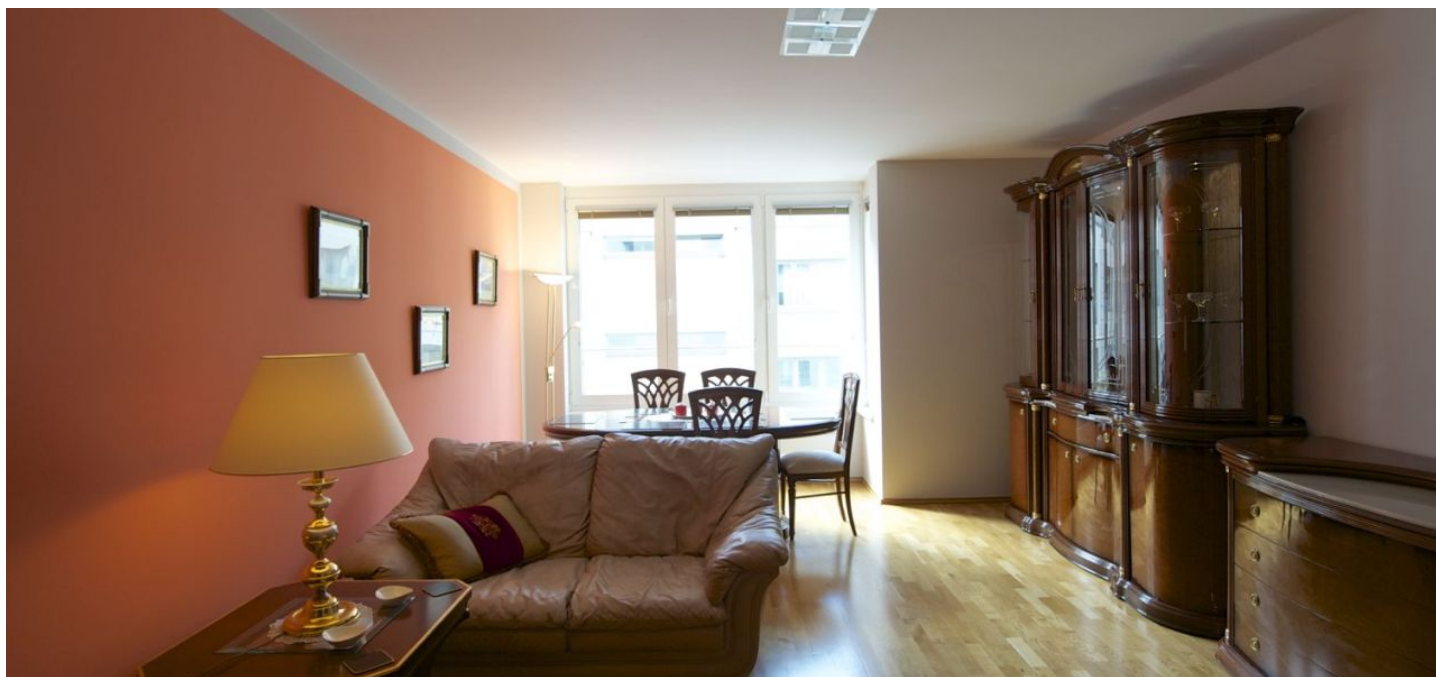

Byt 2+kk

68 m², Praha 5, Smíchov, Karla Engliše

Pronajato