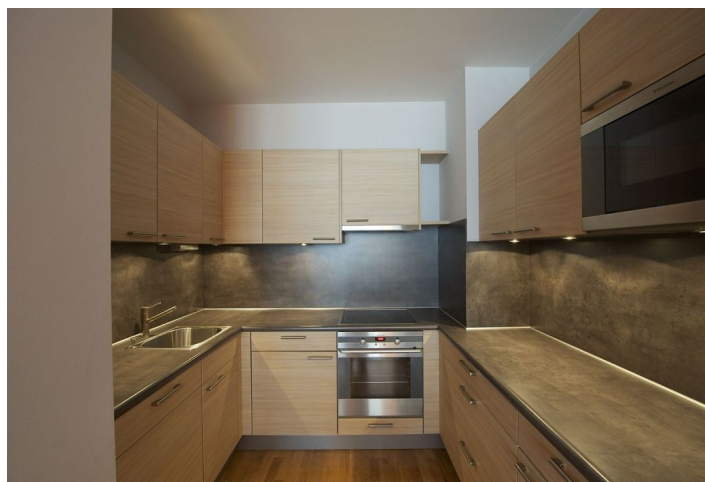

Byt 2+kk

Pronajato

68 m², Praha 5, Smíchov, Karla Engliše