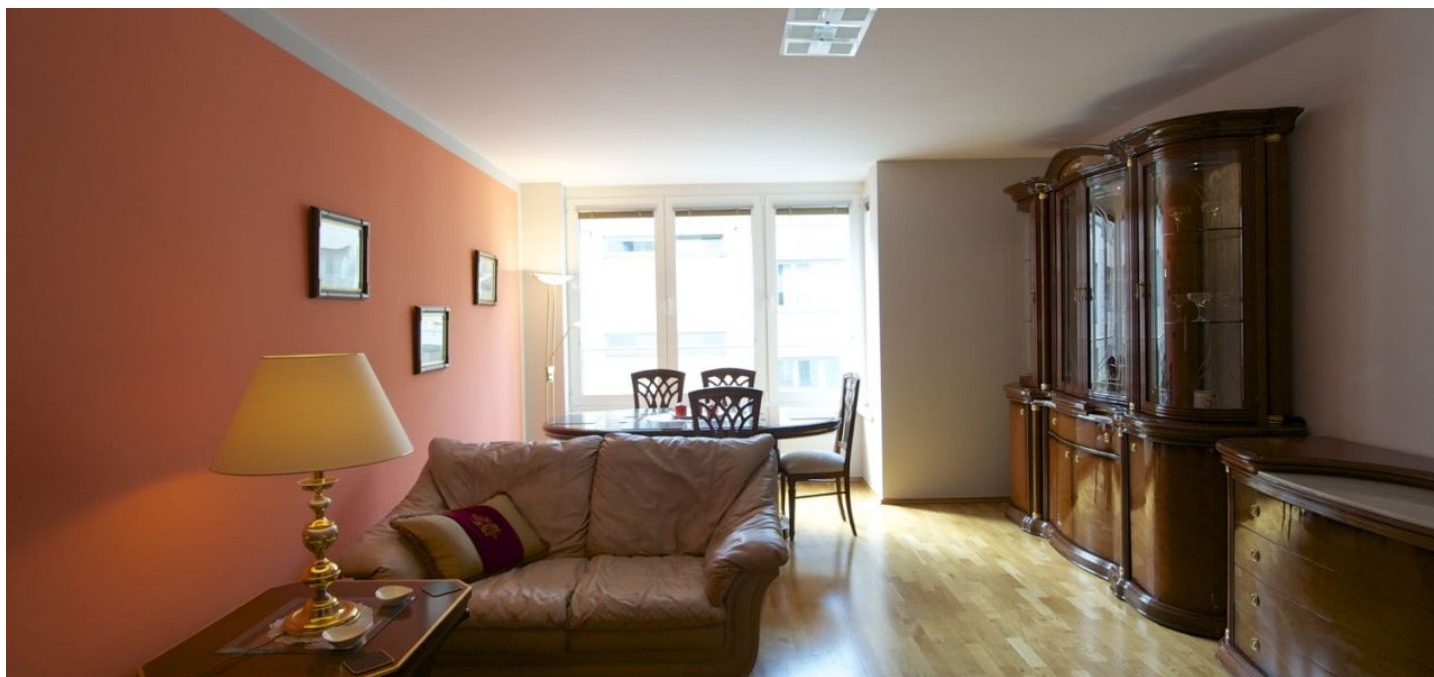

Byt 2+kk

68 m², Praha 5, Smíchov, Karla Engliše

Pronajato