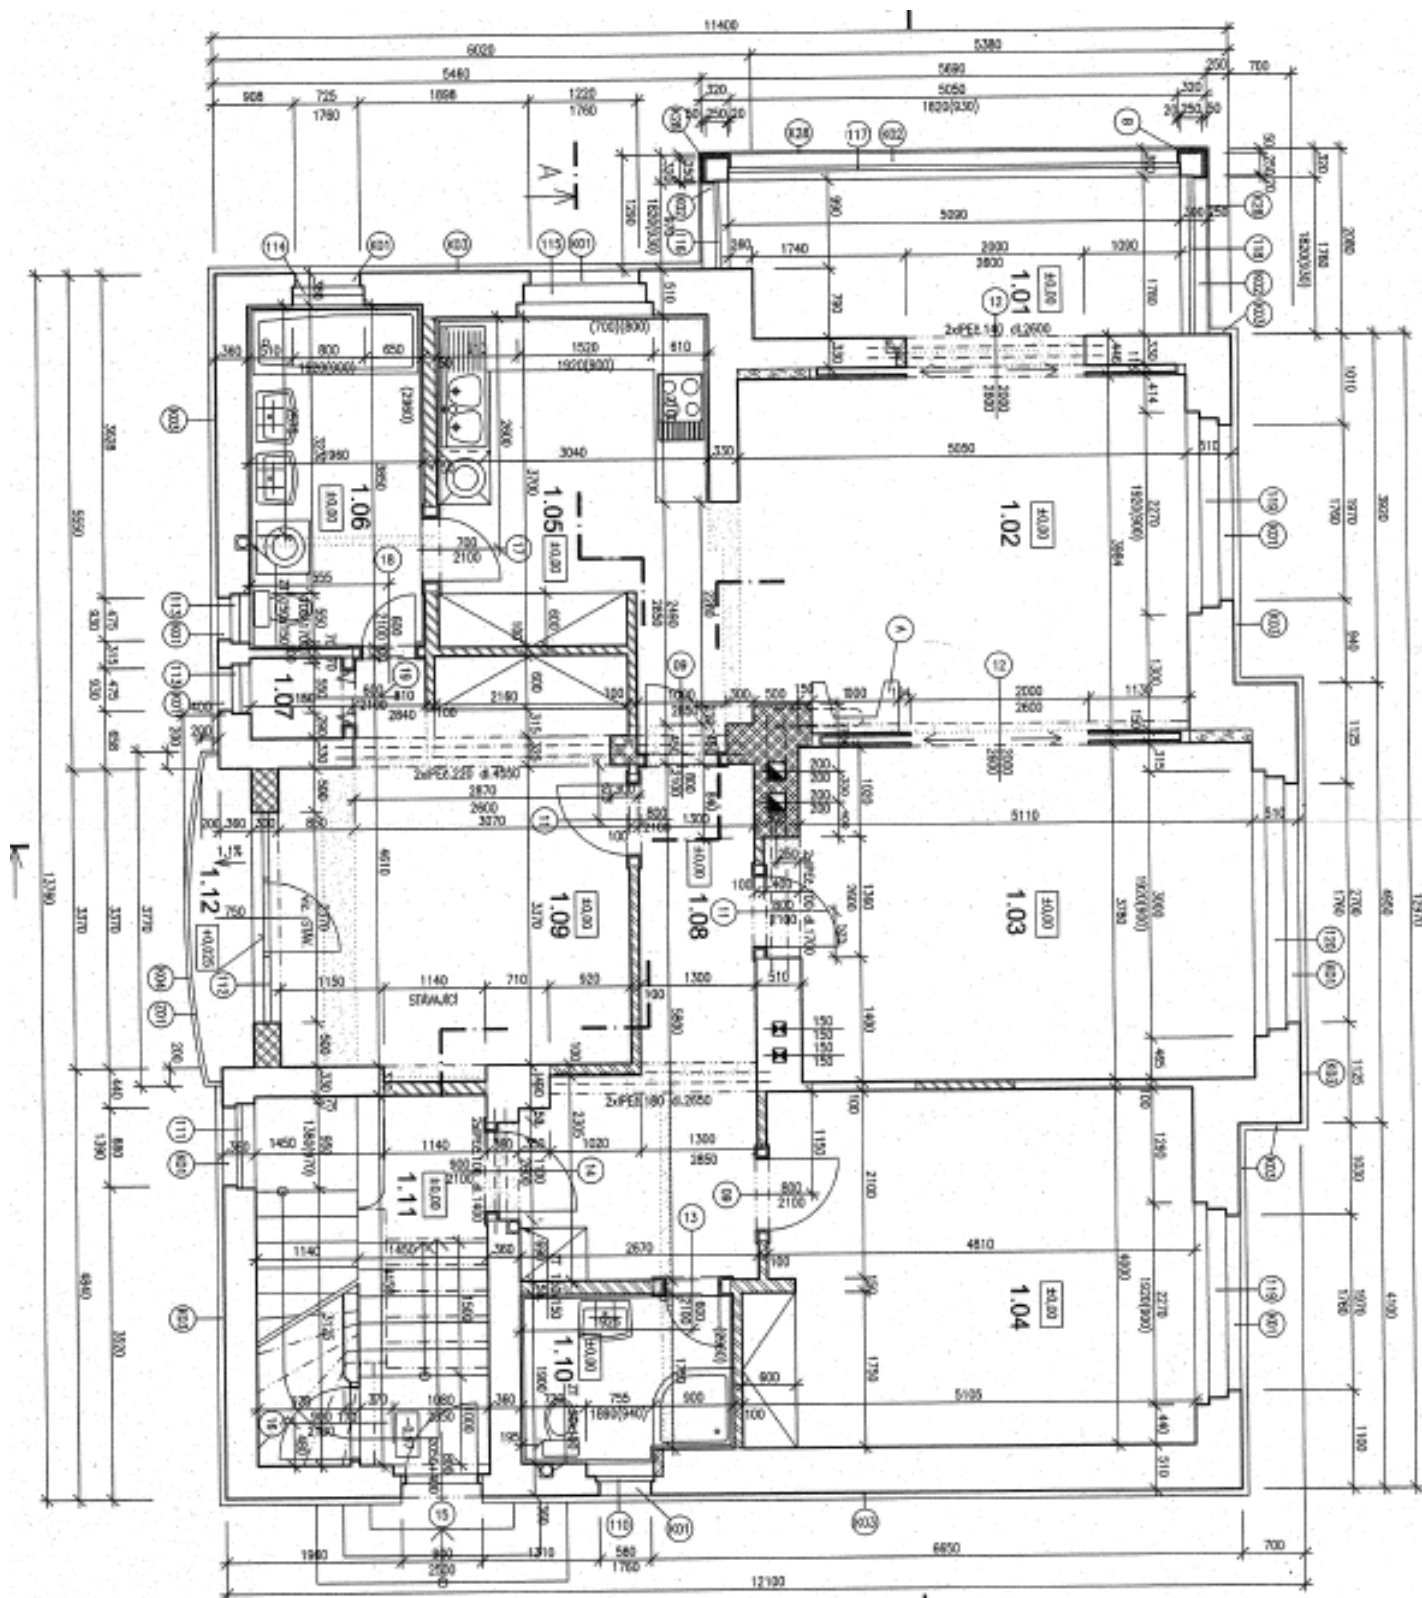

Rodinný dům 12+kk

575 m², Praha 5, Hlubočepy, Nad Pomníkem

Prodáno