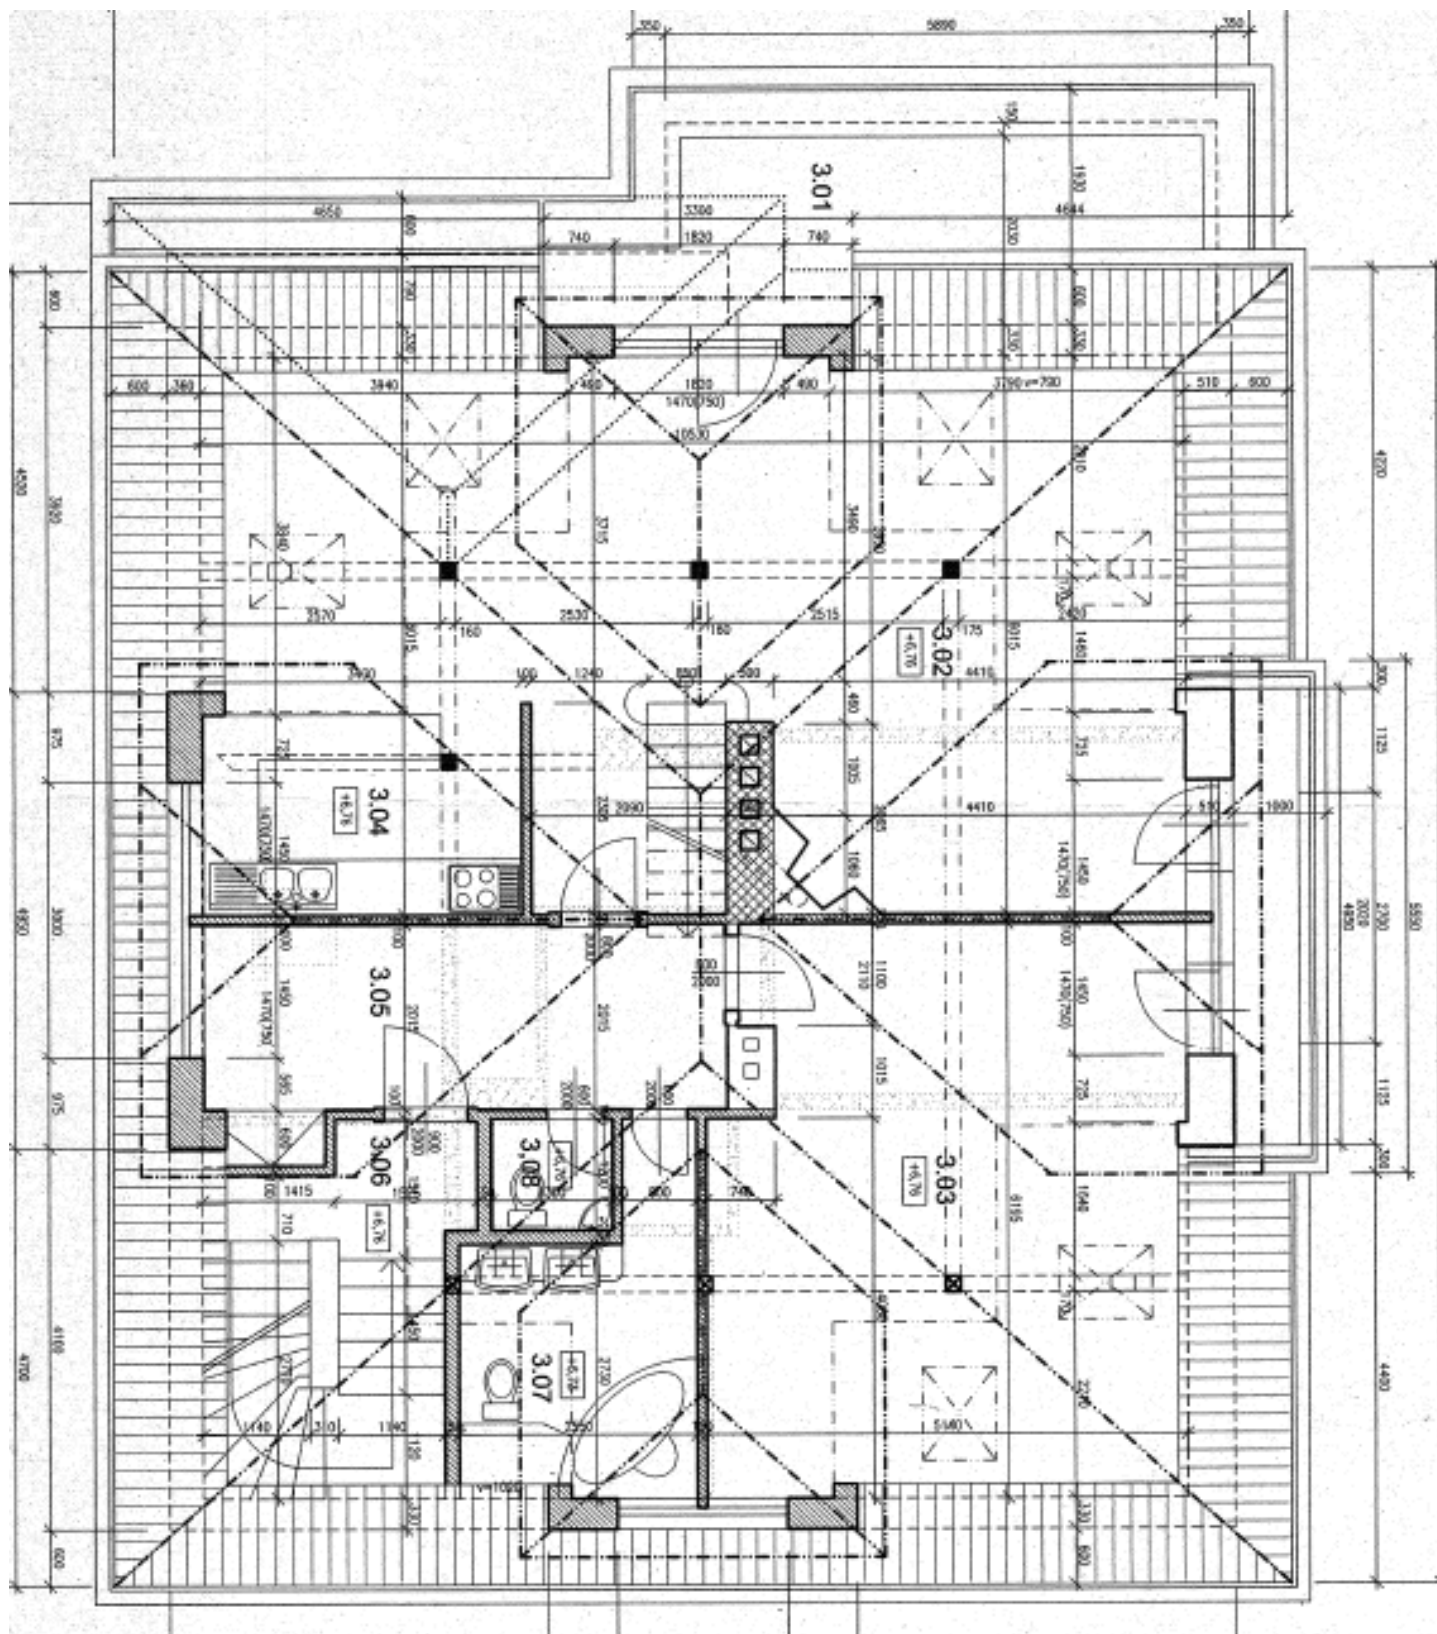

# Rodinný dům 12+kk

575 m², Praha 5, Hlubočepy, Nad Pomníkem

**Prodáno**