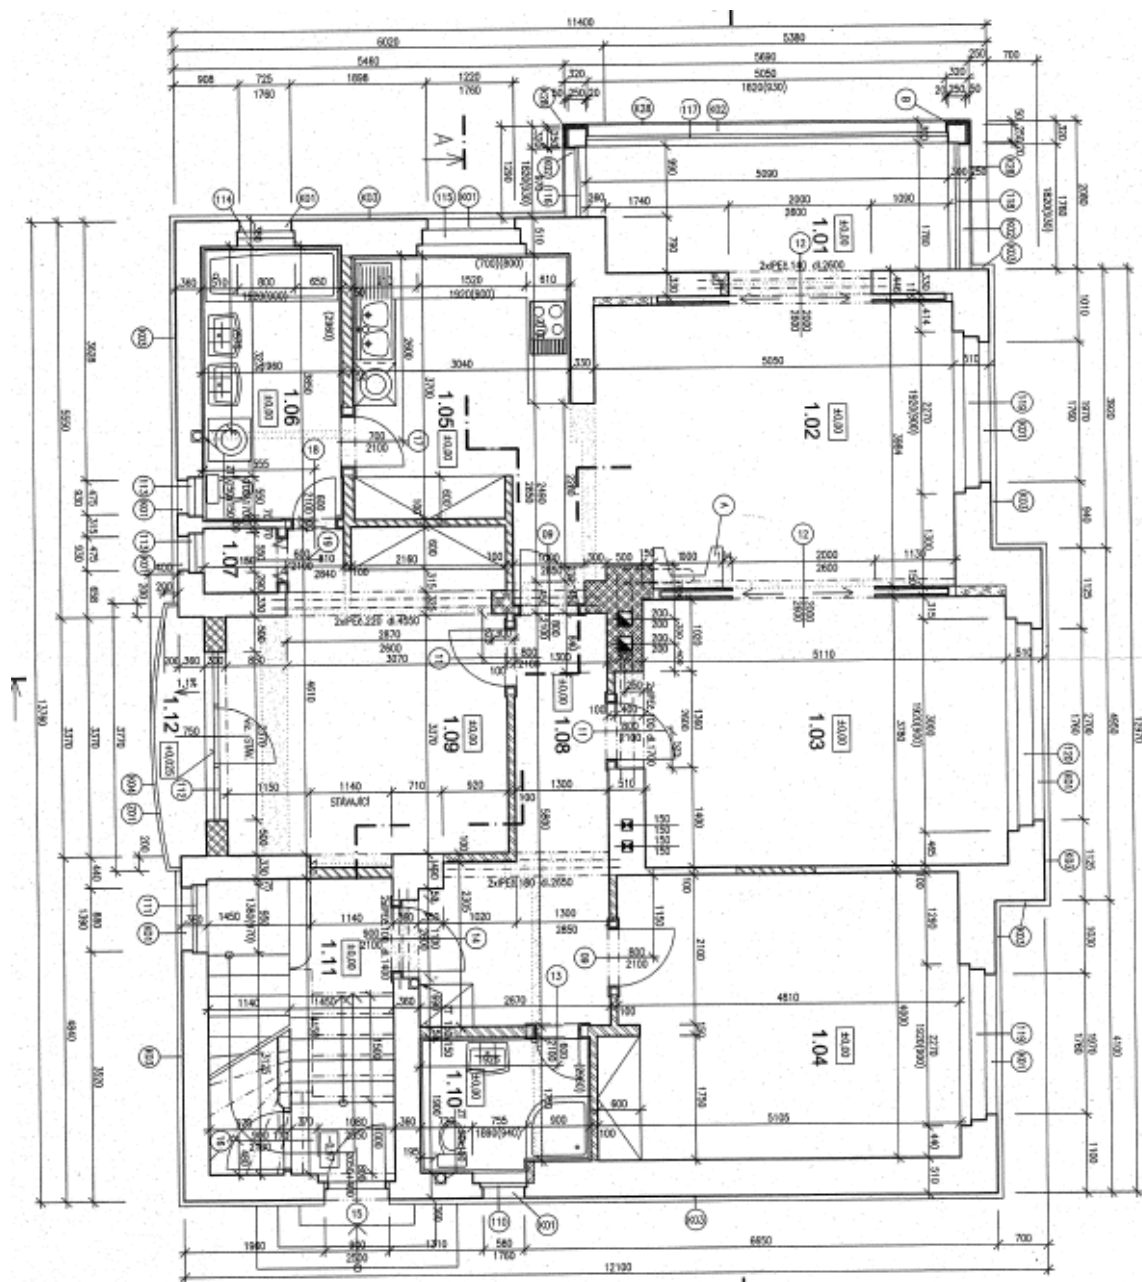

575 m², Praha 5, Hlubočepy, Nad Pomníkem

Prodáno

Rodinný dům 12+kk

575 m², Praha 5, Hlubočepy, Nad Pomníkem

Prodáno

Rodinný dům 12+kk

575 m², Praha 5, Hlubočepy, Nad Pomníkem

Prodáno