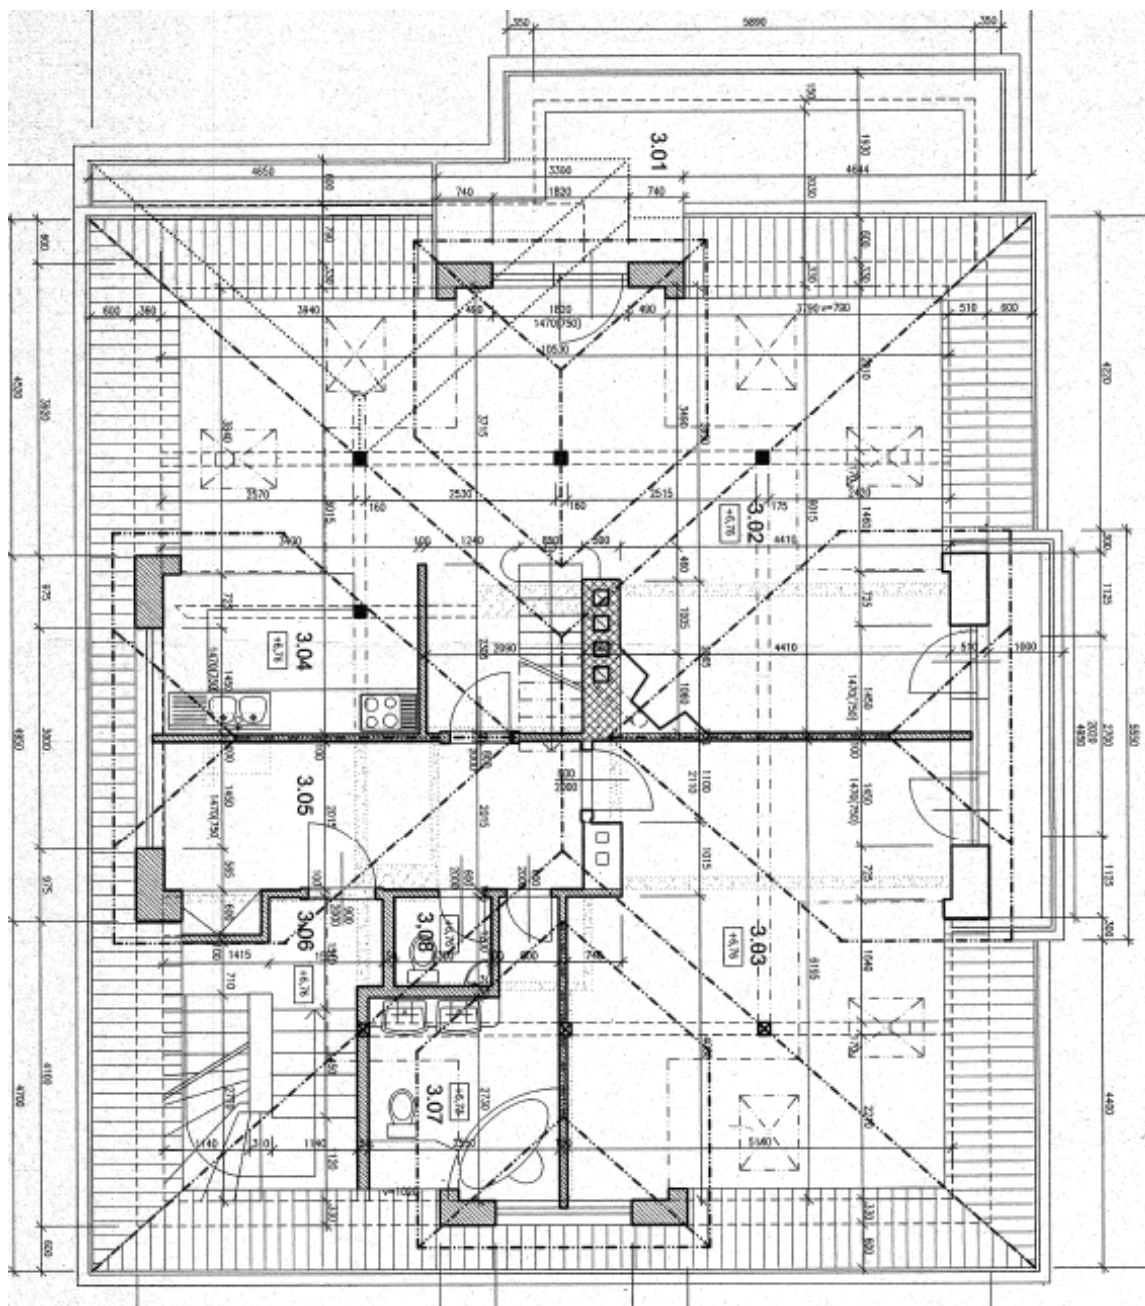

575 m², Praha 5, Hlubočepy, Nad Pomníkem

Prodáno

Rodinný dům 12+kk

575 m², Praha 5, Hlubočepy, Nad Pomníkem

Prodáno

Rodinný dům 12+kk

575 m², Praha 5, Hlubočepy, Nad Pomníkem

Prodáno

Rodinný dům 12+kk

575 m², Praha 5, Hlubočepy, Nad Pomníkem

Prodáno