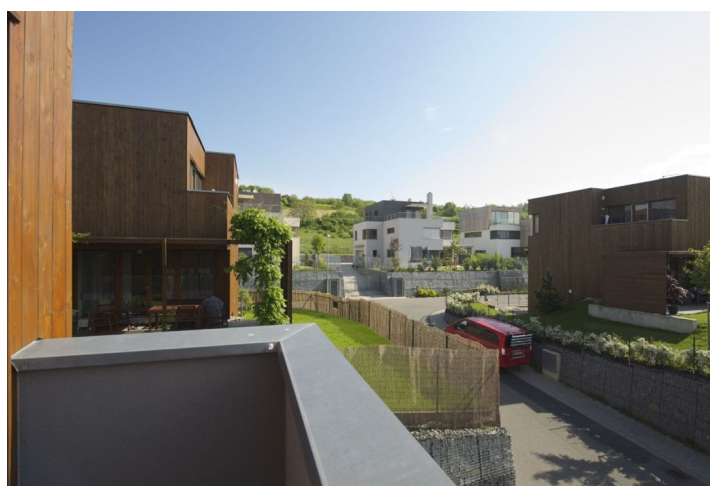

# Rodinný dům 4+kk

**Prodáno**

189 m², Praha 5, Jinonice, Vidoulská

Pozemek	343 m²
Zastavěná plocha	91 m²
Zahrada	252 m²
Parkování	Ano
Garáž	Ano
Sklep	Ano
PENB	G
Referenční číslo	16582

**Krajní řadový rodinný dům v novém rezidenčním komplexu Botanica situovaném na Praze 5 nedaleko Prokopského a Dalejského údolí, v těsné blízkosti německé školy a v docházkové vzdálenosti od metra Nové Butovice.**

V hlavním patře nabízí dům otevřený prostor zahrnující obývací pokoj s celoprosklenou stěnou vedoucí na zahradu, dále jídelnu a plně vybavený kuchyňský kout s kamennou pracovní deskou, spíž a komoru. V patře jsou 3 ložnice - hlavní ložnice s vlastní koupelnou, vybavenou šatnou a balkonem, další dvě menší ložnice, hlavní koupelna a vybavená šatna. V polosuterénu je umístěna garáž pro 2 vozy, kotelna a skladová komora.

Vybavení zahrnuje vestavěné skříně a WC ve vstupní chodbě, dřevěné podlahy, venkovní elektrické žaluzie, solární panely (úspora energie), automatické zavlažování, alarm, kabelové připojení UPC (telefon, internet). Veškerá občanská vybavenost v blízkém okolí.