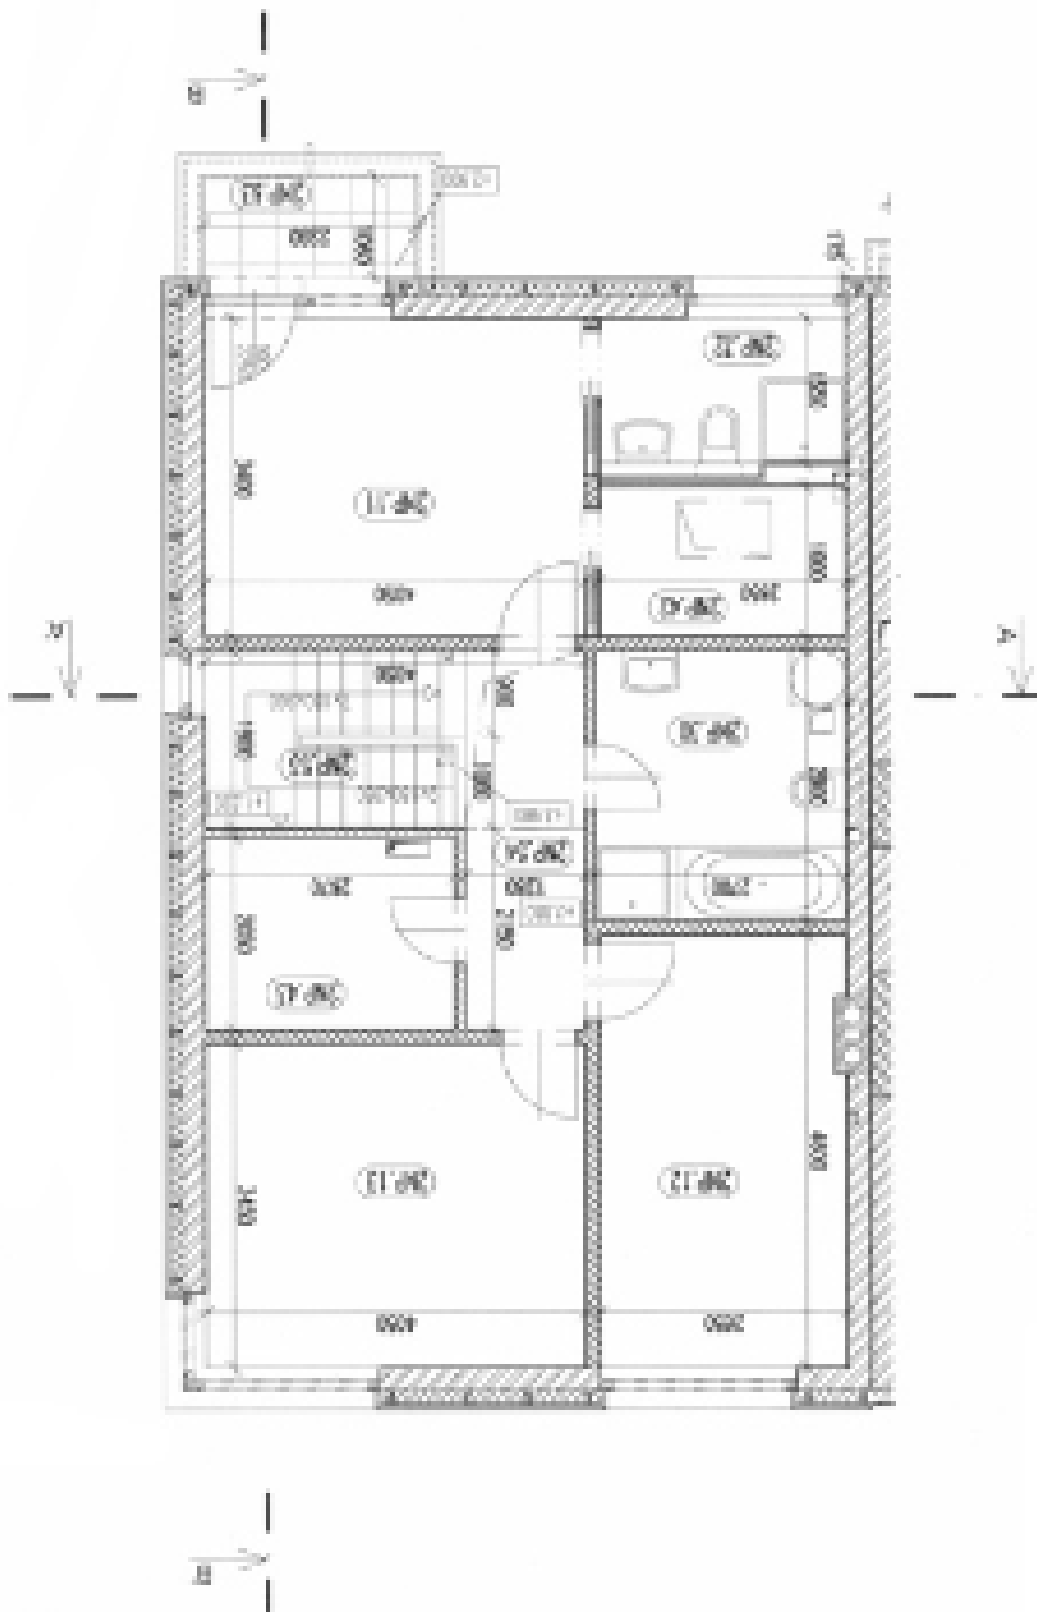

Rodinný dům 4+kk

189 m², Praha 5, Jinonice, Vidoulská

Prodáno

Rodinný dům 4+kk

189 m², Praha 5, Jinonice, Vidoulská

Prodáno

Pozemek	343 m ²
Zastavěná plocha	91 m ²
Zahrada	252 m ²
Parkování	Ano
Garáž	Ano
Sklep	Ano
PENB	G
Referenční číslo	16582

V hlavním patře nabízí dům otevřený prostor zahrnující obývací pokoj s celoprosklenou stěnou vedoucí na zahradu, dále jídelnu a plně vybavený kuchyňský kout s kamennou pracovní deskou, spíž a komoru. V patře jsou 3 ložnice - hlavní ložnice s vlastní koupelnou, vybavenou šatnou a balkonem, další dvě menší ložnice, hlavní koupelna a vybavená šatna. V polosuterénu je umístěna garáž pro 2 vozy, kotelna a skladová komora.

Vybavení zahrnuje vestavěné skříně a WC ve vstupní chodbě, dřevěné podlahy, venkovní elektrické žaluzie, solární panely (úspora energie), automatické zavlažování, alarm, kabelové připojení UPC (telefon, internet). Veškerá občanská vybavenost v blízkém okolí.

Interier 189 m², pozemek 343 m².

Rodinný dům 4+kk

189 m², Praha 5, Jinonice, Vidoulská

Prodáno

Rodinný dům 4+kk

189 m², Praha 5, Jinonice, Vidoulská

Prodáno