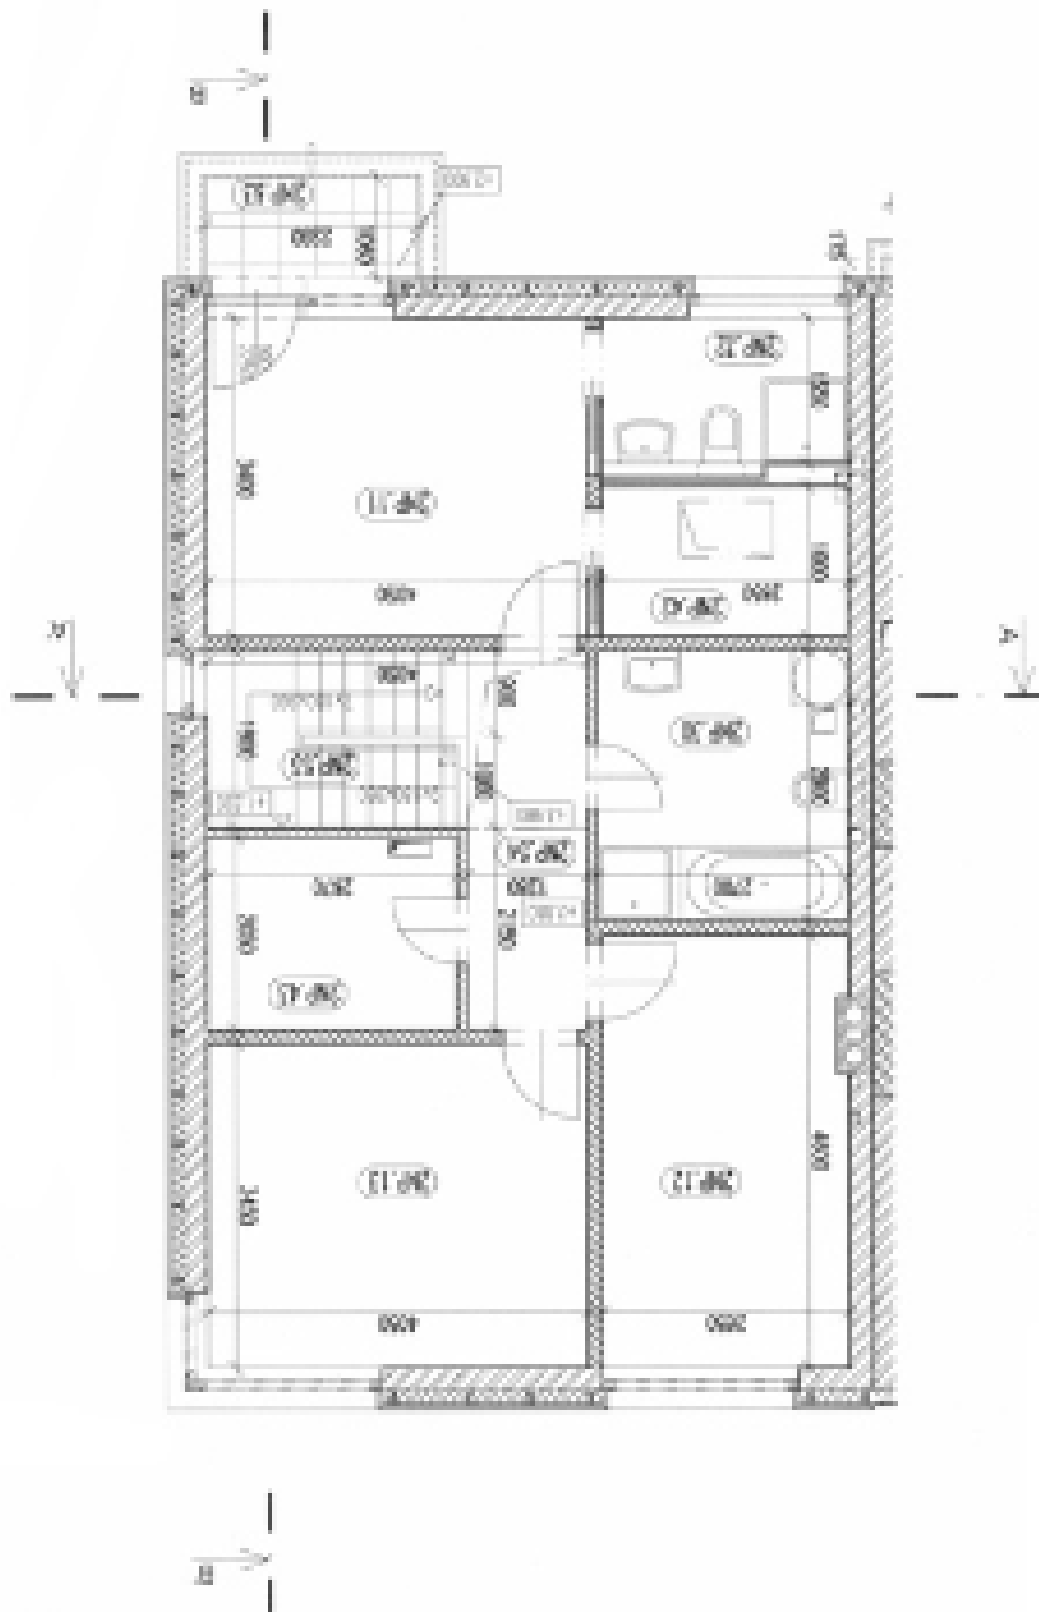

Rodinný dům 4+kk

189 m², Praha 5, Jinonice, Vidoulská

Prodáno