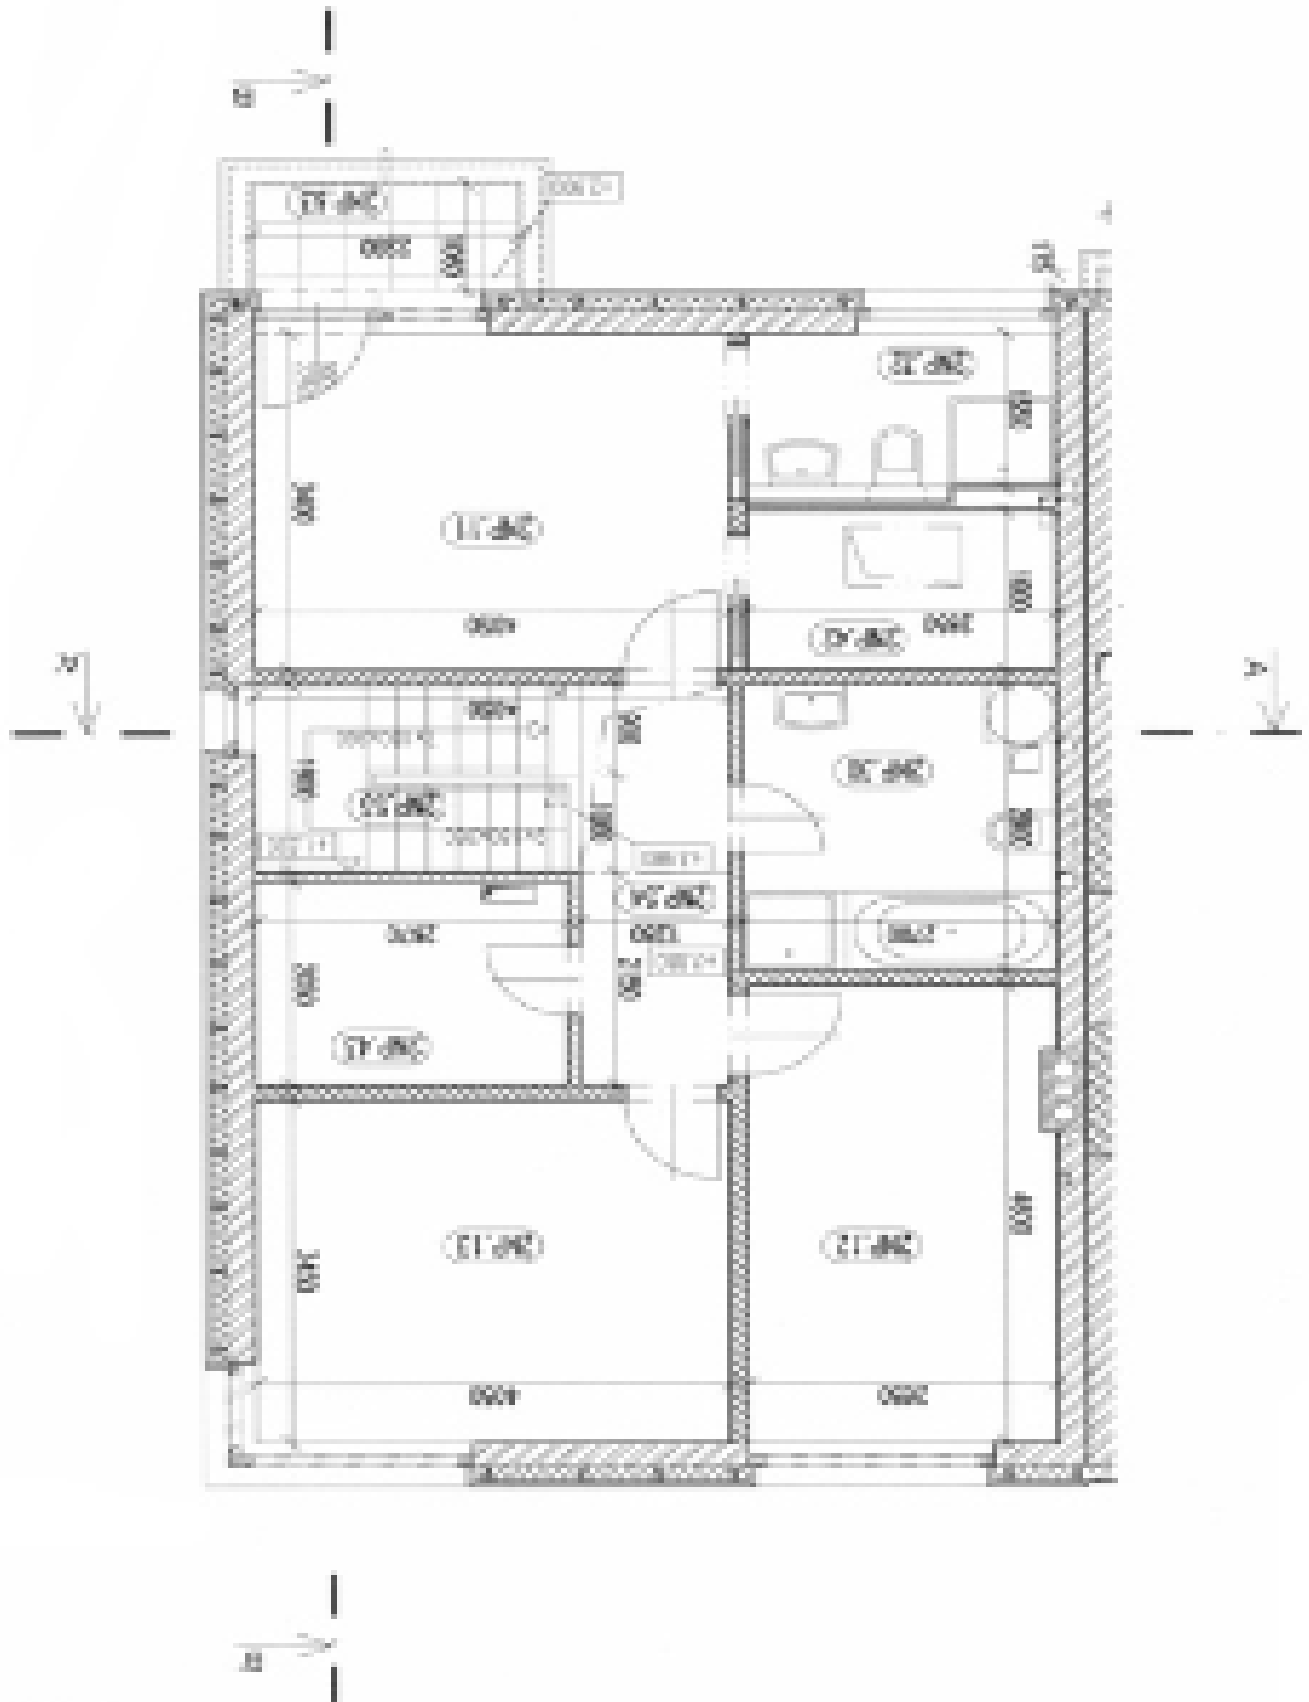

Rodinný dům 4+kk

189 m², Praha 5, Jinonice, Vidoulská

Prodáno