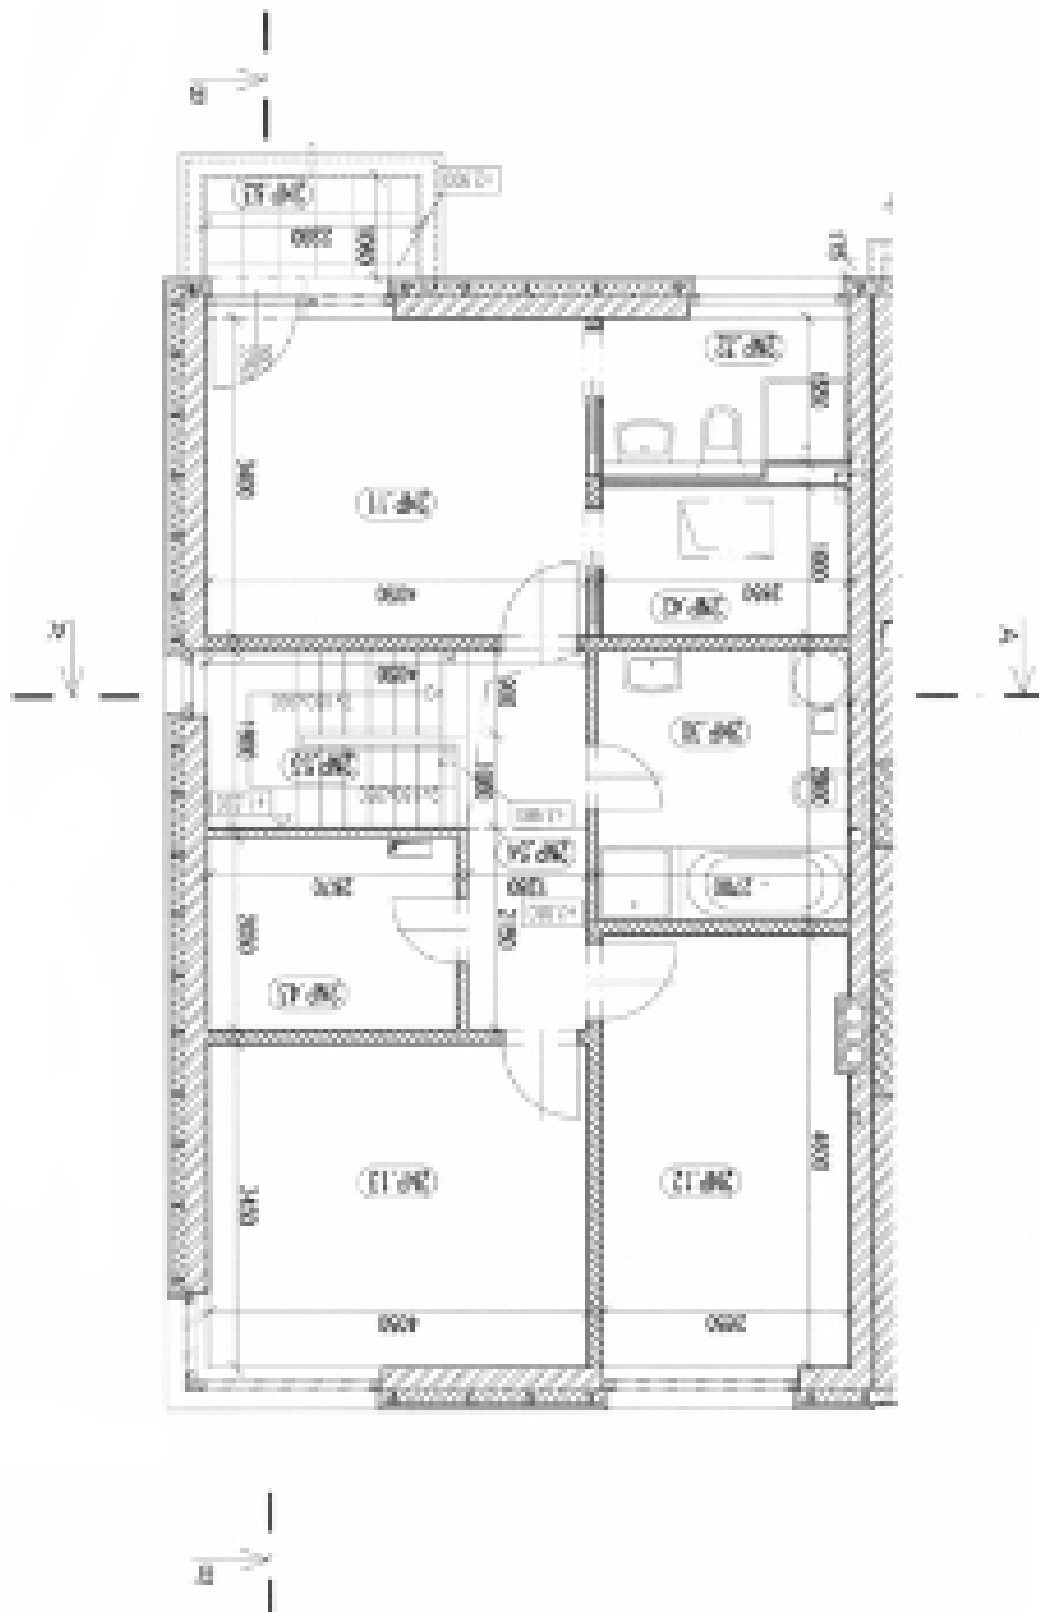

Rodinný dům 4+kk

189 m², Praha 5, Jinonice, Vidoulská

Prodáno

Rodinný dům 4+kk

189 m², Praha 5, Jinonice, Vidoulská

Prodáno

Pozemek	343 m ²
Zastavěná plocha	91 m ²
Zahrada	252 m ²
Parkování	Ano
Garáž	Ano
Sklep	Ano
PENB	G
Referenční číslo	16582

V hlavním patře nabízí dům otevřený prostor zahrnující obývací pokoj s celoprosklenou stěnou vedoucí na zahradu, dále jídelnu a plně vybavený kuchyňský kout s kamennou pracovní deskou, spíž a komoru. V patře jsou 3 ložnice - hlavní ložnice s vlastní koupelnou, vybavenou šatnou a balkonem, další dvě menší ložnice, hlavní koupelna a vybavená šatna. V polosuterénu je umístěna garáž pro 2 vozy, kotelna a skladová komora.

Vybavení zahrnuje vestavěné skříně a WC ve vstupní chodbě, dřevěné podlahy, venkovní elektrické žaluzie, solární panely (úspora energie), automatické zavlažování, alarm, kabelové připojení UPC (telefon, internet). Veškerá občanská vybavenost v blízkém okolí.

Interier 189 m², pozemek 343 m².

Rodinný dům 4+kk

189 m², Praha 5, Jinonice, Vidoulská

Prodáno

Rodinný dům 4+kk

189 m², Praha 5, Jinonice, Vidoulská

Prodáno