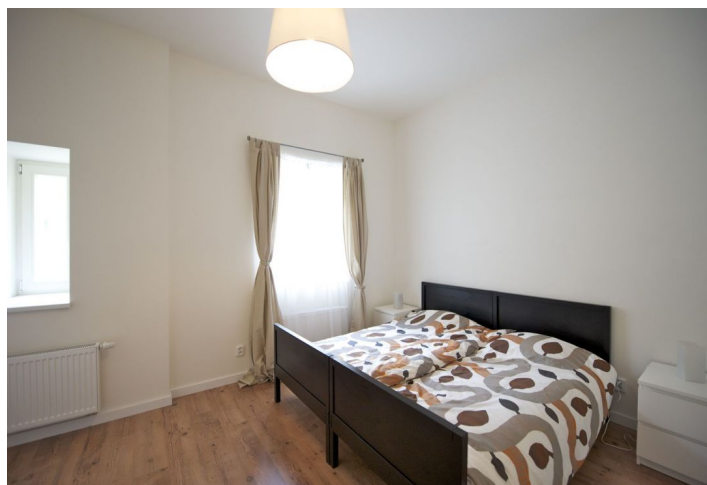

Byt 2+kk

61 m², Praha 5, Smíchov, Tomášková

Pronajato