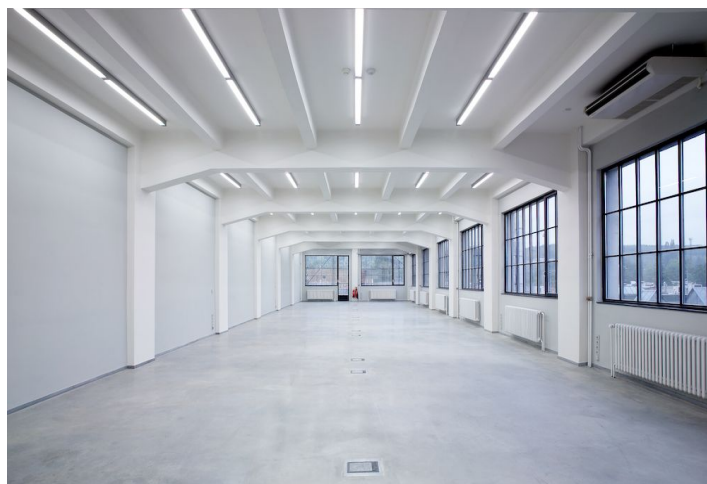

Kancelářské prostory

Praha 9, Vysočany, Podkovářská

Pronajato