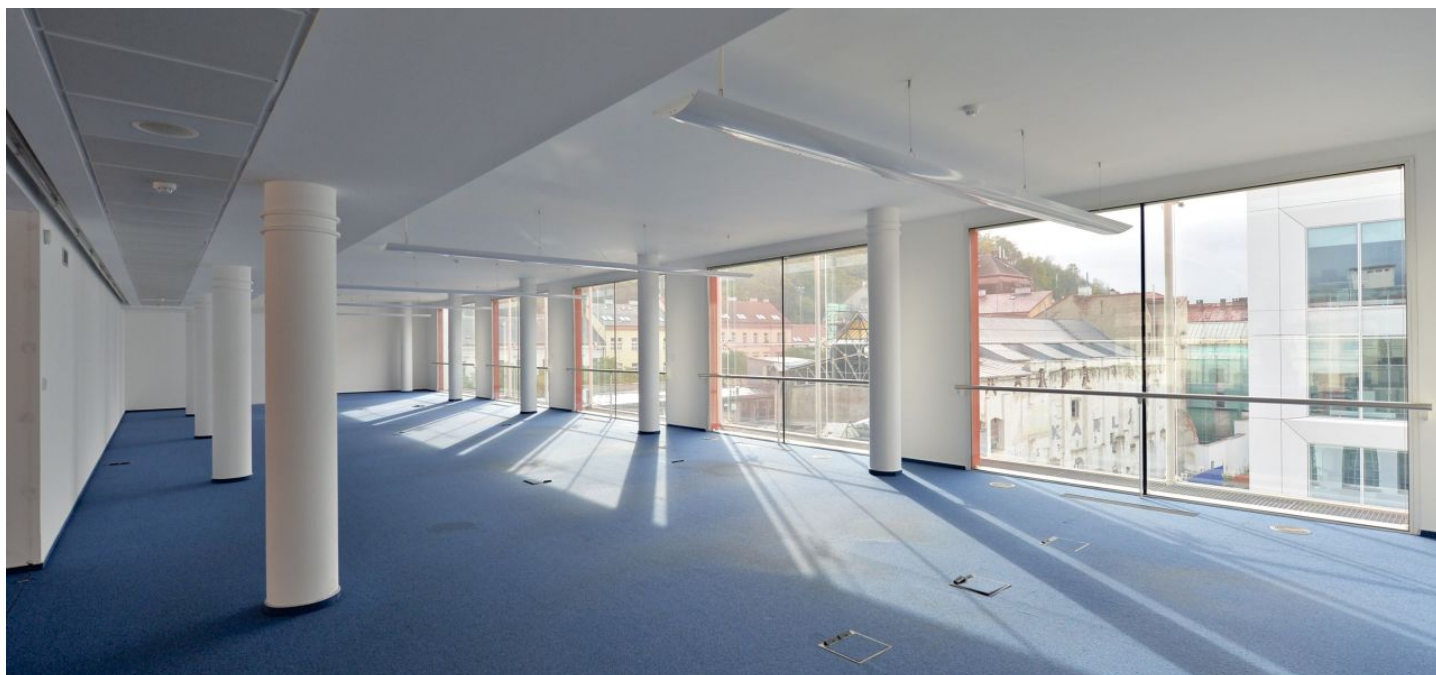

Kancelářské prostory

Praha 8, Karlín, Křížkova

17.00 € / m² | 426 Kč / m²