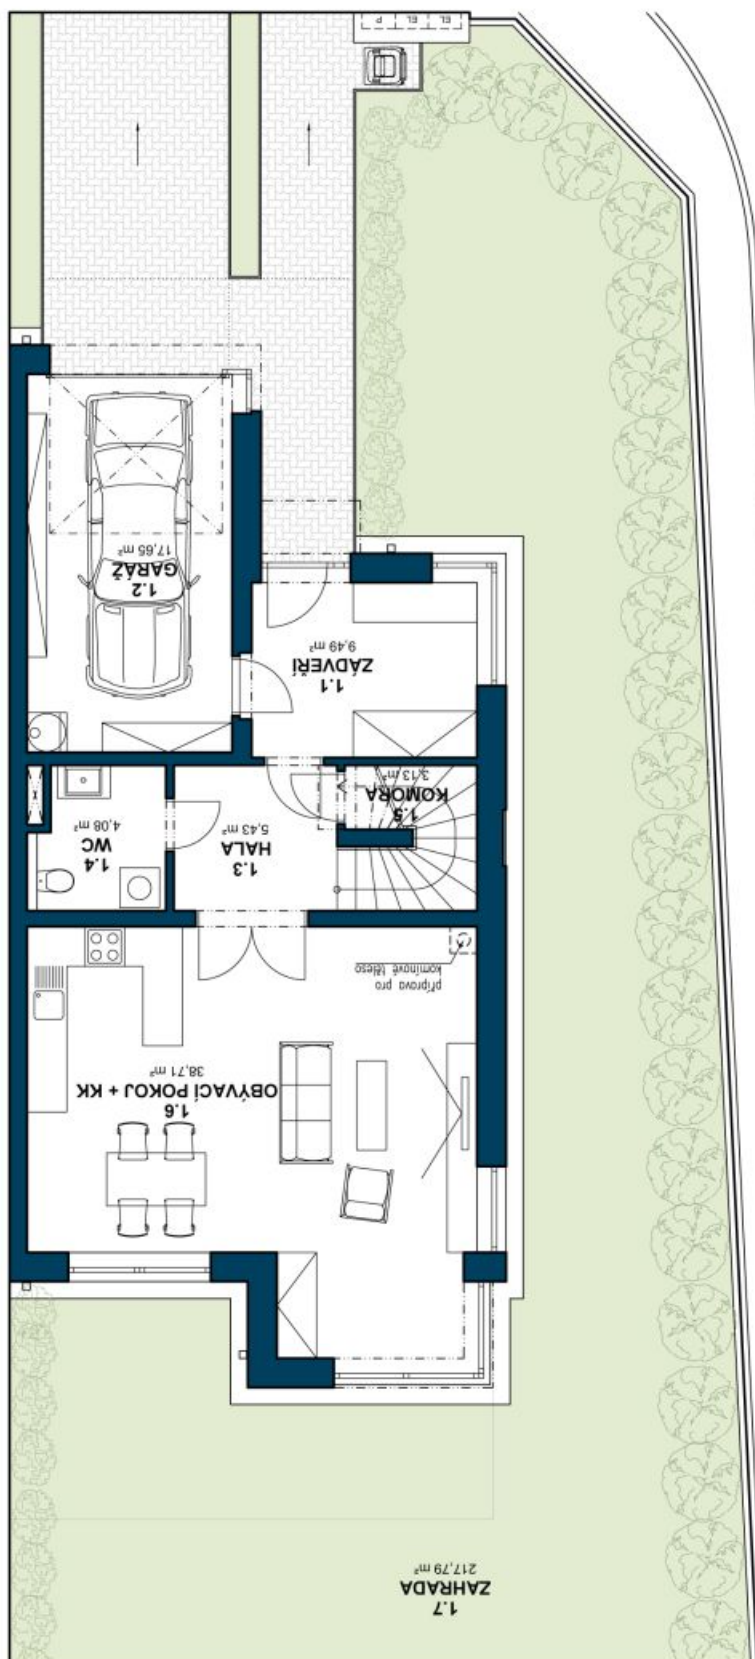

Rodinný dům 5+kk

181 m², Praha 8, Březiněves, V křepelkách

Prodáno