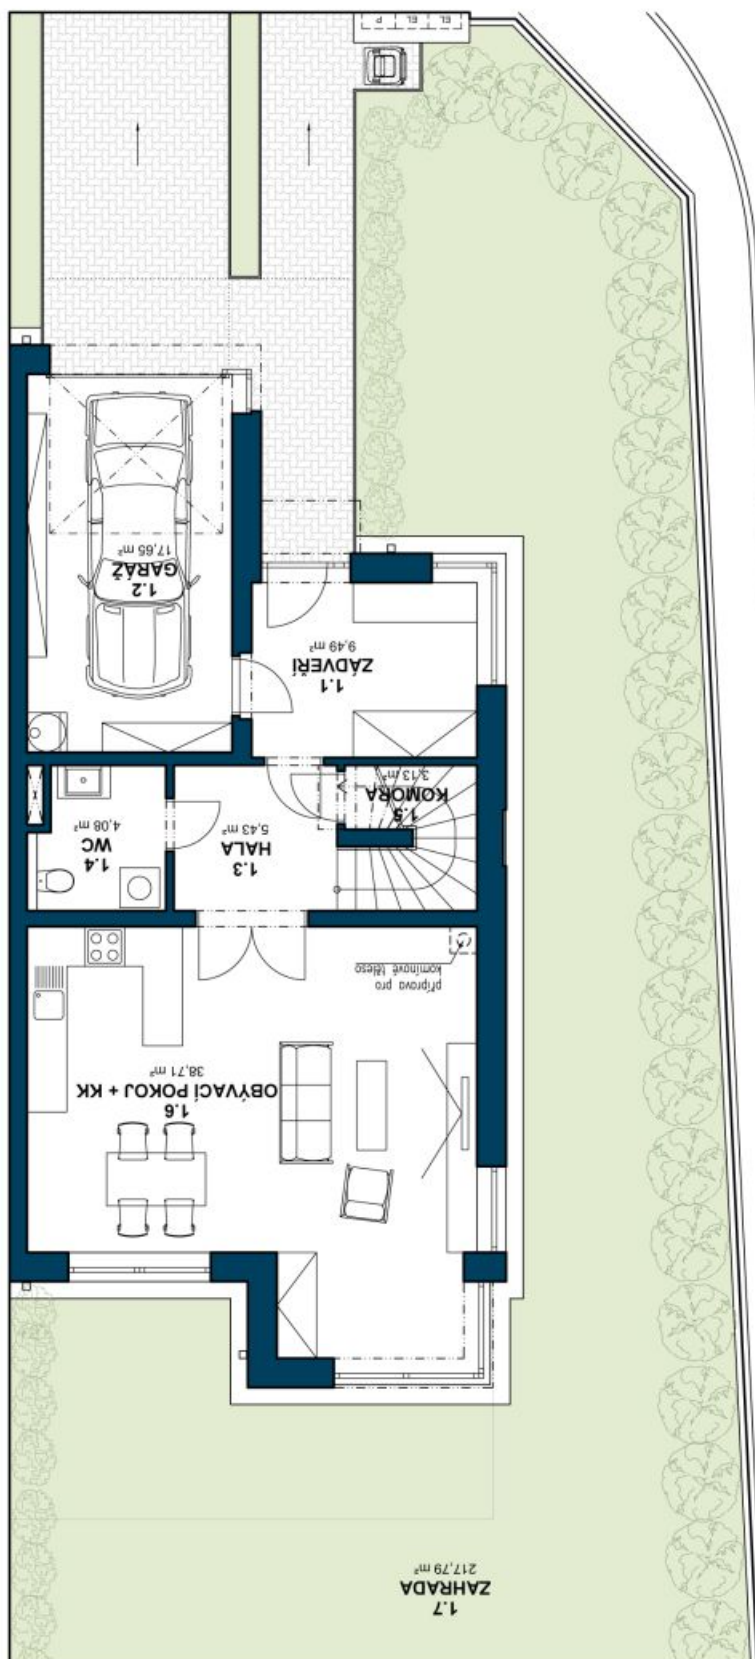

Nový rodinný dům - polovina dvojdomu s garáží v nově vznikajícím komorním rezidenčním projektu situovaném v Praze 8 Březiněvsi, 15 minut od centra a nedaleko od zábavně nákupní zóny v Letňanech a Ďáblicích.

Dispozice domu tvoří v přízemí obývací pokoj s kuchyní a jídelnou s přímým vstupem na terasu, komoru, toaletu pro hosty a vstupní halu s prostorem pro vestavěné skříně. Ve druhém patře se nachází klidová zóna se 3 ložnicemi, pracovní a koupelnou. Energetická náročnost domu "B". Dům je zkolaudován, k nastěhování v létě 2014. Celková výměra domu 181,3 m², zahrady 193 m², pozemku 316m². **Uvedená cena je vč. DPH.**

Fotografie jsou ze vzorového domu. Pro více informací o projektu a nabídku všech domů navštivte "[Jižní stráně](#)".

Rodinný dům 5+kk

181 m², Praha 8, Březiněves, V křepelkách

Prodáno

Rodinný dům 5+kk

181 m², Praha 8, Březiněves, V křepelkách