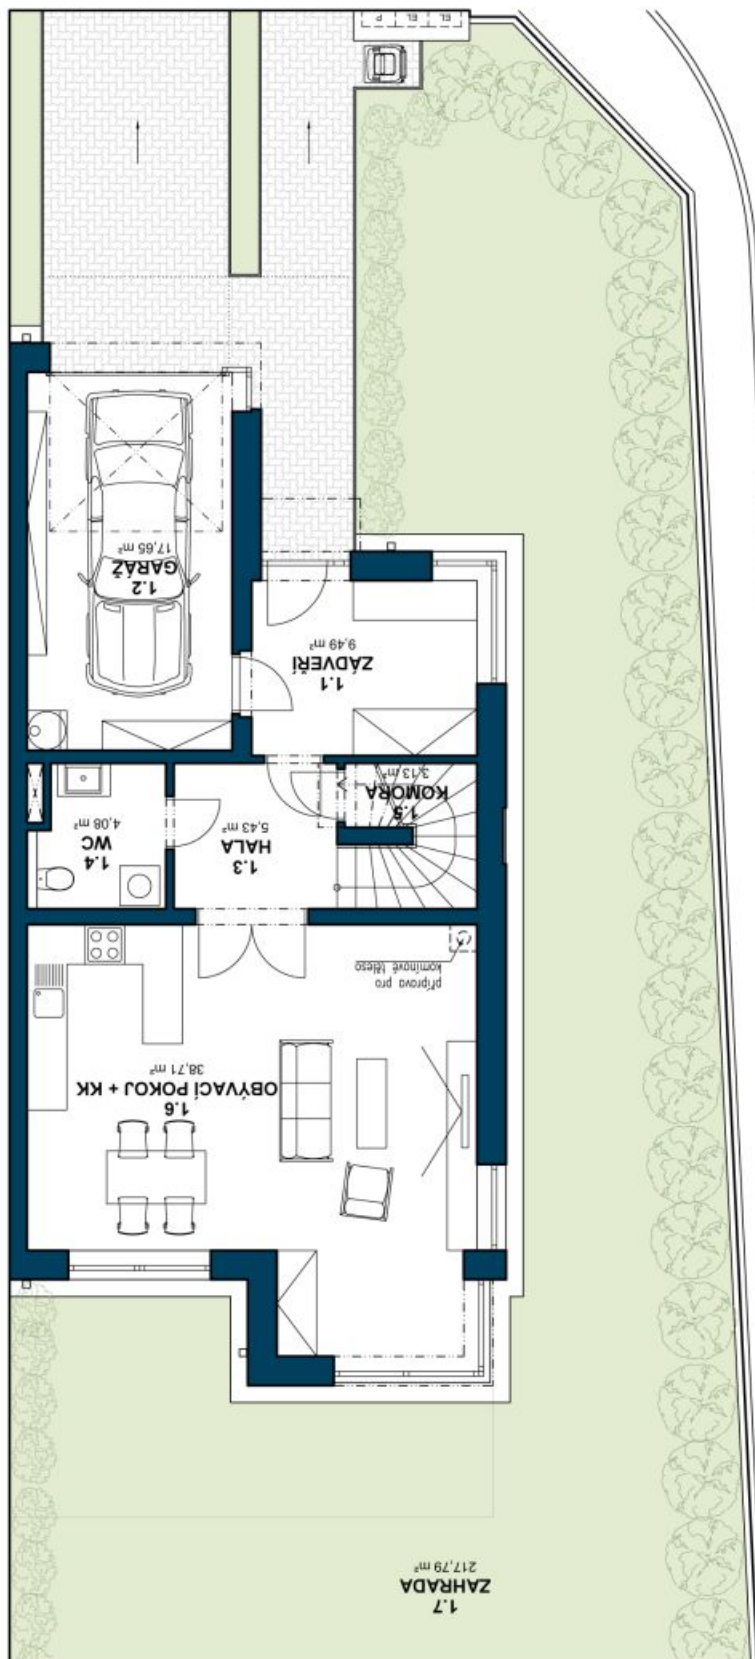

Nový rodinný dům - polovina dvojdomu s garáží v nově vznikajícím komorním rezidenčním projektu situovaném v Praze 8 Březiněvsi, 15 minut od centra a nedaleko od zábavně nákupní zóny v Letňanech a Ďáblicích.

Dispozice domu tvoří v přízemí obývací pokoj s kuchyní a jídelnou s přímým vstupem na terasu, komoru, toaletu pro hosty a vstupní halu s prostorem pro vestavěné skříně. Ve druhém patře se nachází klidová zóna se 3 ložnicemi, pracovní a koupelnou. Energetická náročnost domu "B". Dům je zkolaudován, k nastěhování v létě 2014. Celková výměra domu 181,3 m², zahrady 193 m², pozemku 316m². **Uvedená cena je vč. DPH.**

Fotografie jsou ze vzorového domu. Pro více informací o projektu a nabídku všech domů navštivte "[Jižní stráně](#)".

Rodinný dům 5+kk

181 m², Praha 8, Březiněves, V křepelkách

Prodáno

Rodinný dům 5+kk

181 m², Praha 8, Březiněves, V křepelkách