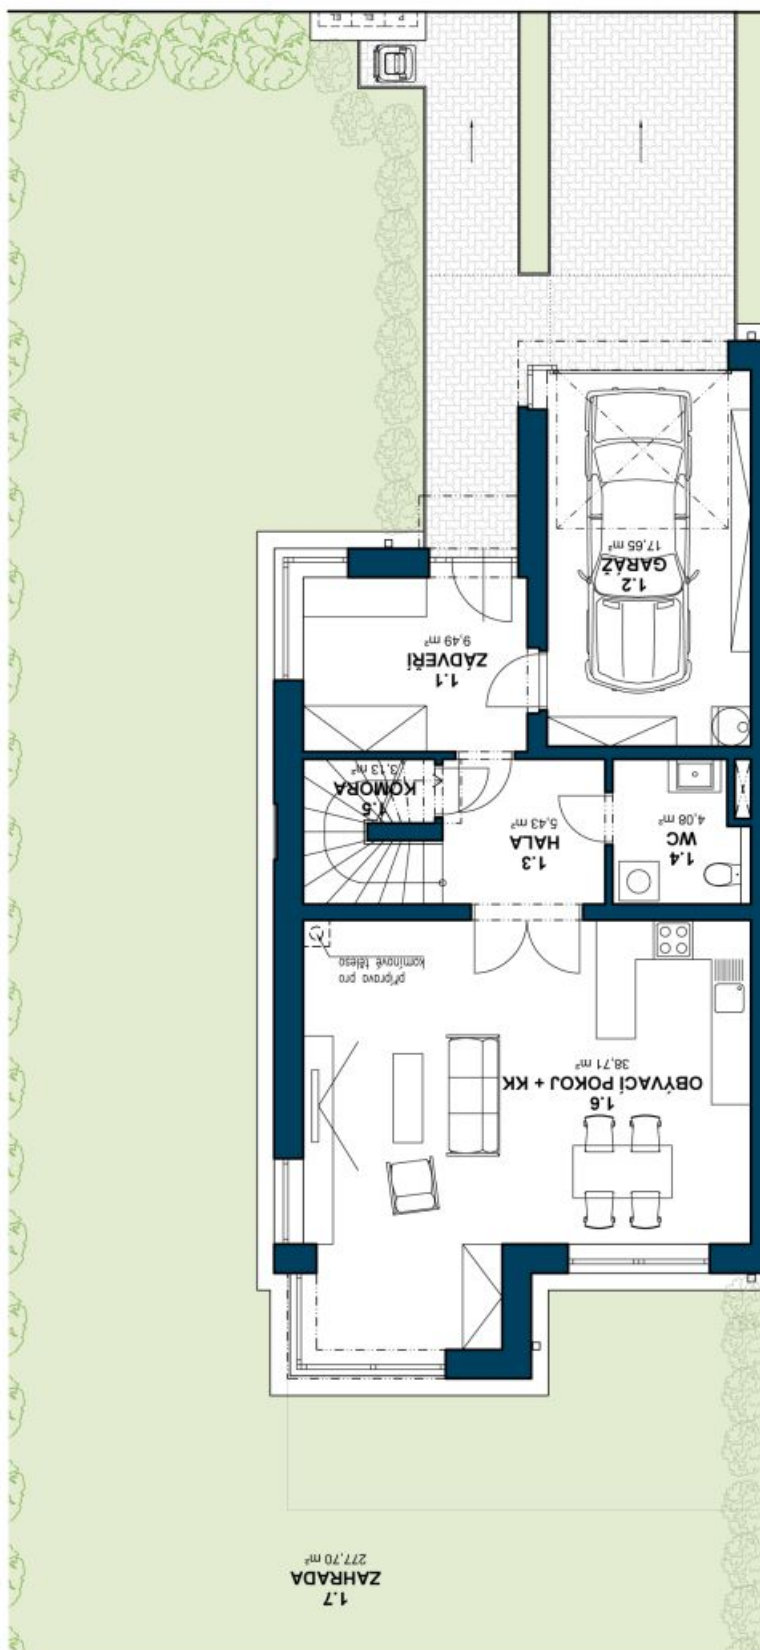

Rodinný dům 5+kk

181 m², Praha 8, Březiněves, V křepelkách

Prodáno