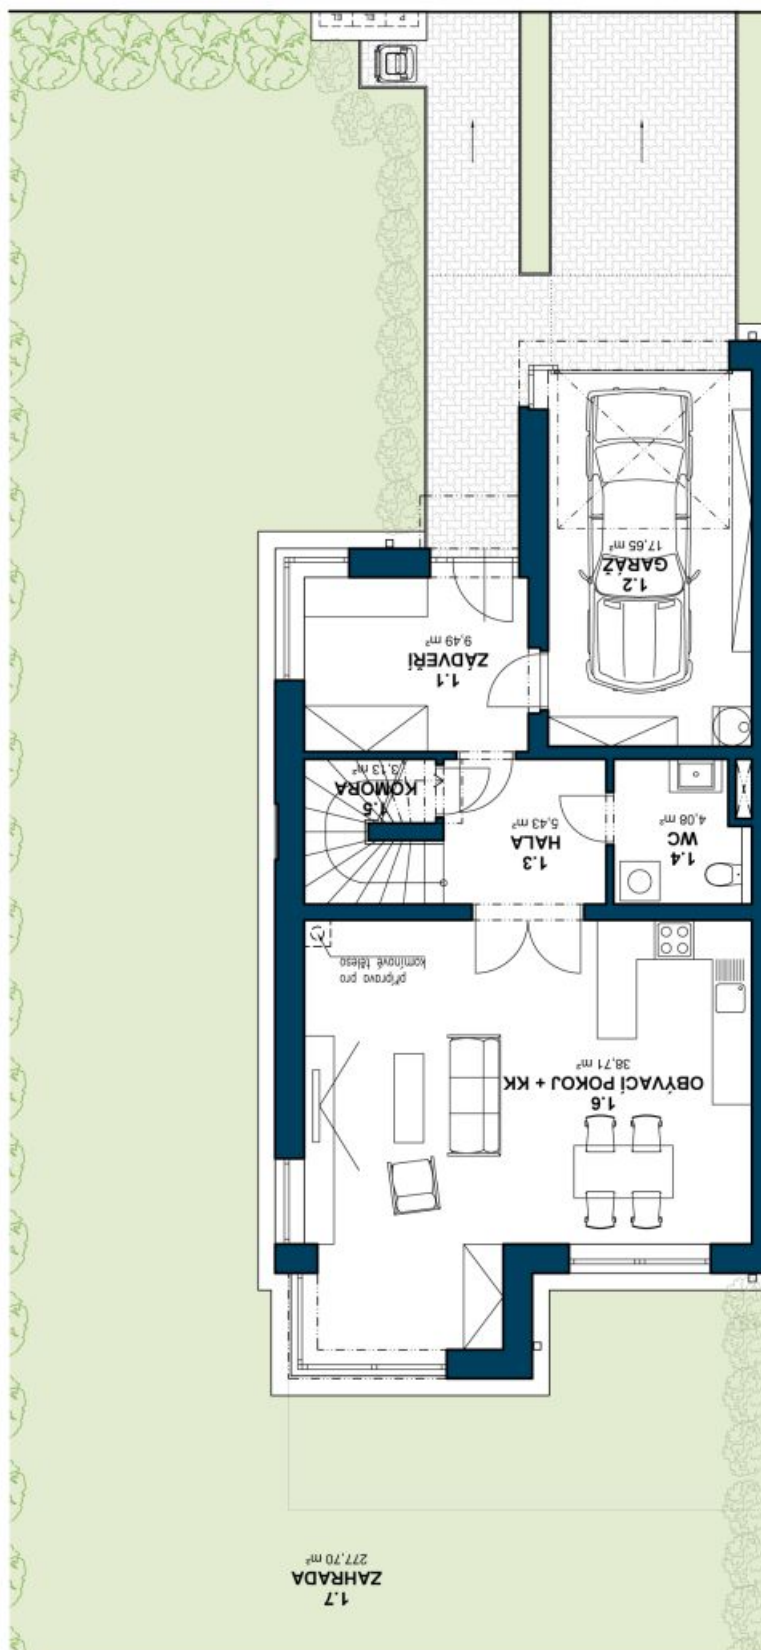

Rodinný dům 5+kk

181 m², Praha 8, Březiněves, V křepelkách

Prodáno