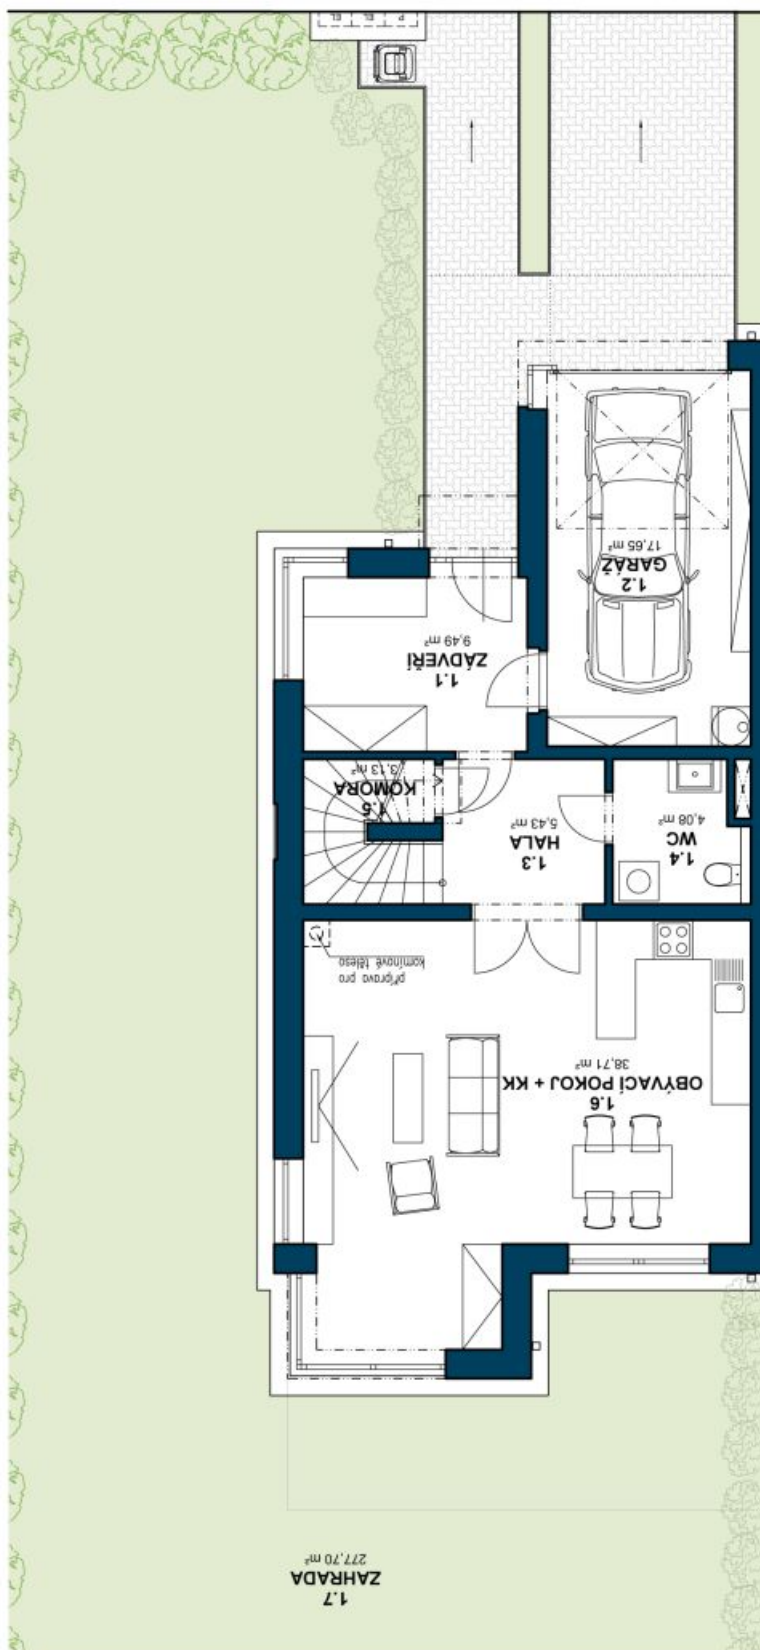

Nový rodinný dům - polovina dvojdomu s garáží v nově vznikajícím komorním rezidenčním projektu situovaném v Praze 8 Březiněvsi, 15 minut od centra a nedaleko od zábavně nákupní zóny v Letňanech a Ďáblicích.

Dispozice domu tvoří v přízemí obývací pokoj s kuchyní a jídelnou s přímým vstupem na terasu, komoru, toaletu pro hosty a vstupní halu s prostorem pro vestavěné skříně. Ve druhém patře se nachází klidová zóna se 3 ložnicemi, pracovní a koupelnou. Energetická náročnost domu "B". Dům je zkolaudován, k nastěhování v létě 2014. Celková výměra domu 181,3 m², zahrady 253 m², pozemku 377m². **Uvedená cena je vč. DPH.**

Fotografie jsou ze vzorového domu. Pro více informací o projektu a nabídku všech domů navštivte "[Jižní stráně](#)".

Rodinný dům 5+kk

181 m², Praha 8, Březiněves, V křepelkách

Prodáno

Rodinný dům 5+kk

181 m², Praha 8, Březiněves, V křepelkách