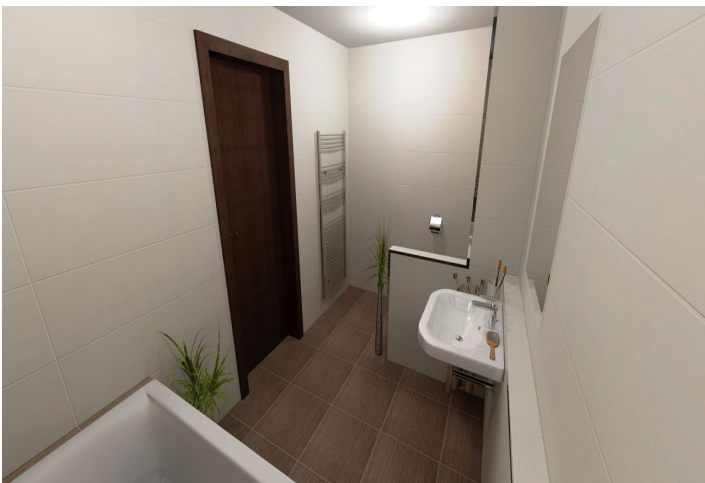

Rodinný dům 5+kk

182 m², Praha 8, Březiněves, V křepelkách

Prodáno