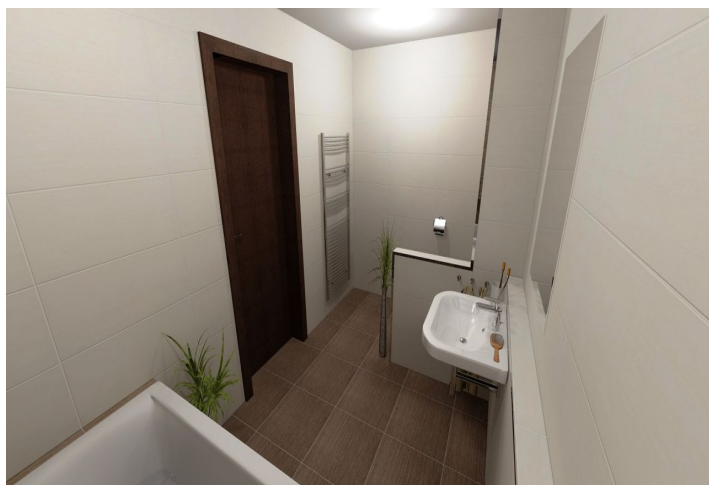

Rodinný dům 5+kk

182 m², Praha 8, Březiněves, V křepelkách

Prodáno