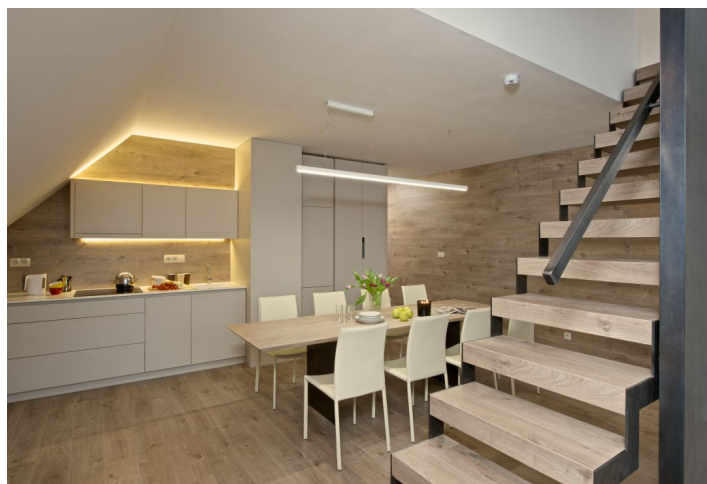

Byt 4+kk

154 m², Semily, Rokytnice nad Jizerou, Rokytnice nad Jizerou

Prodáno