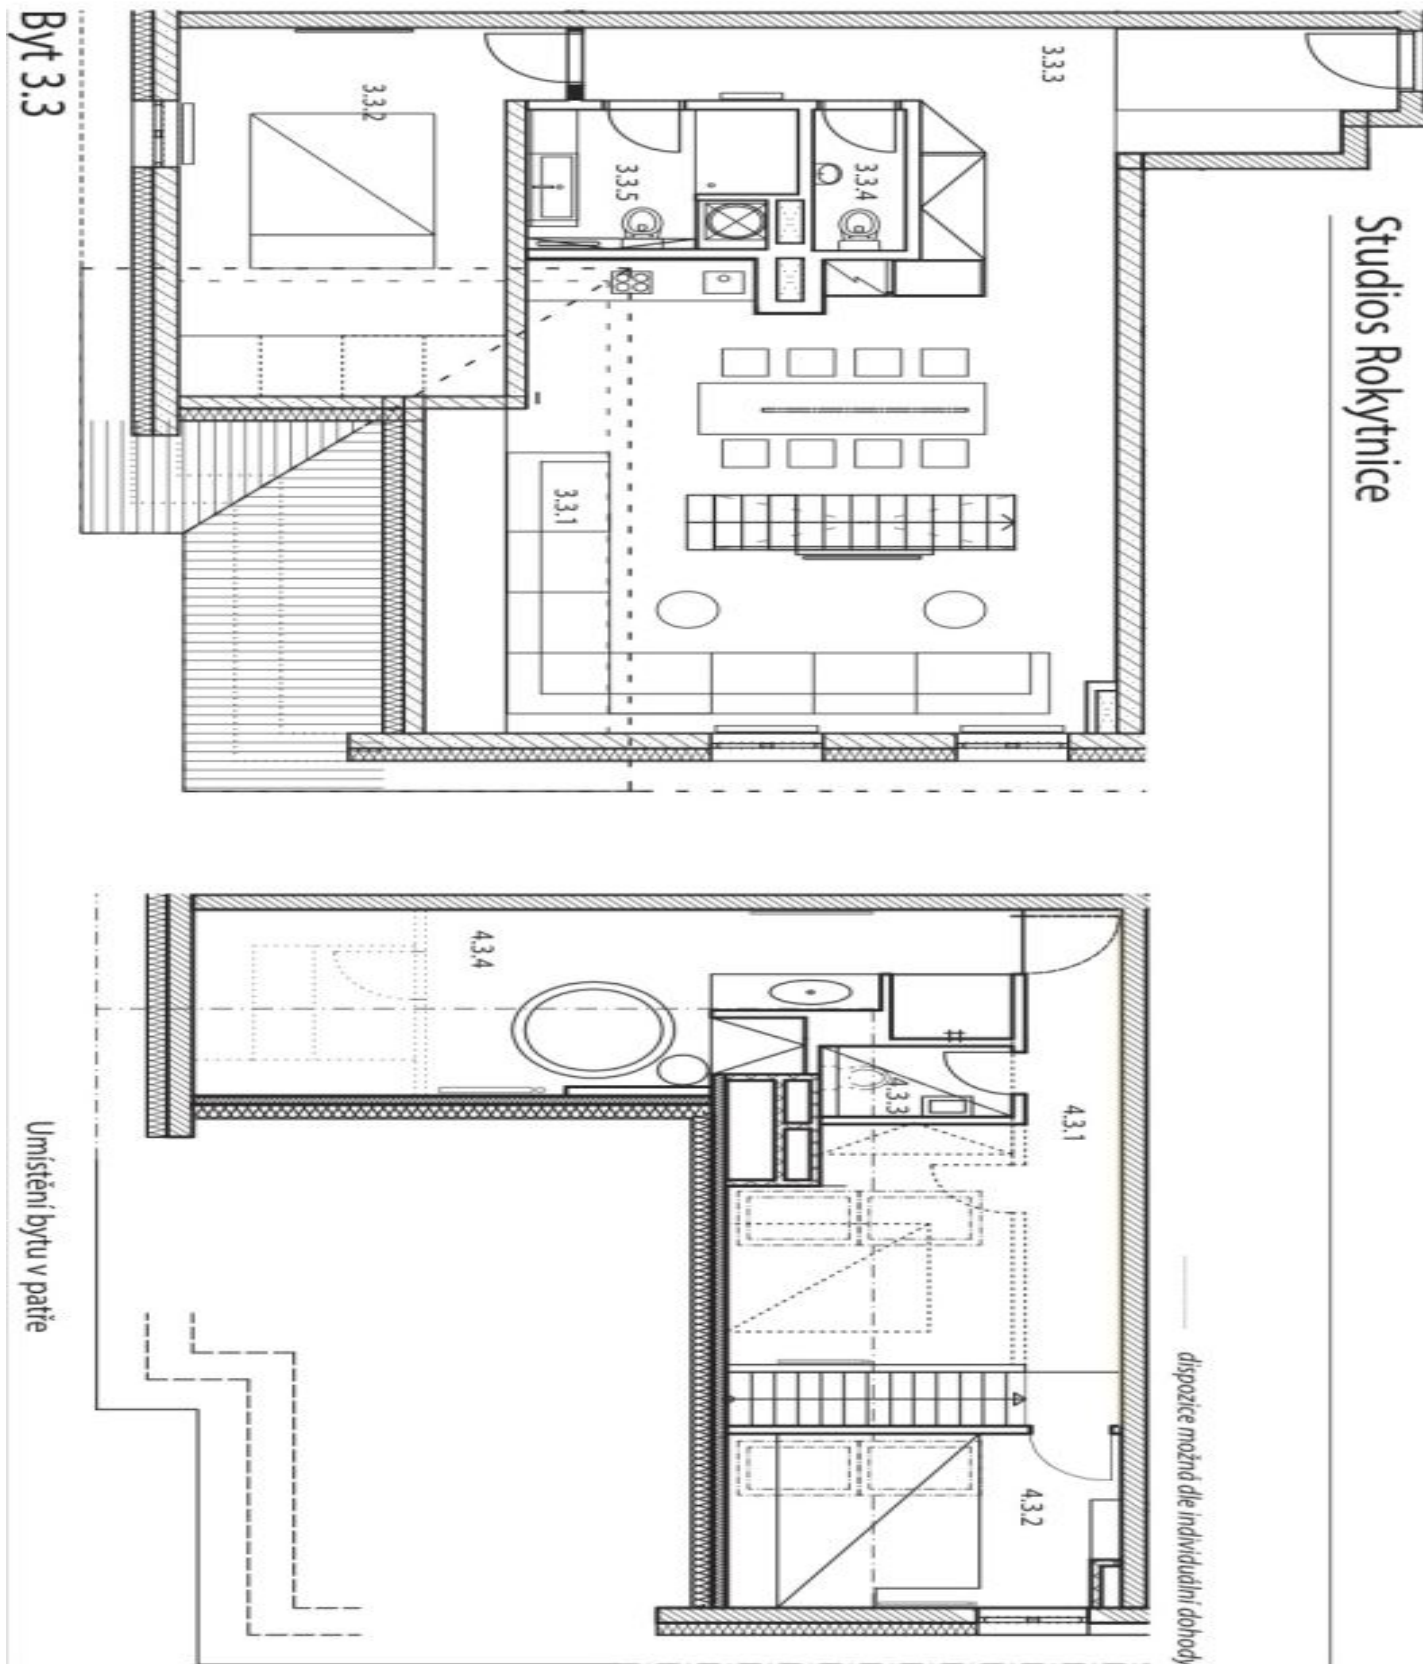

Byt 4+kk

154 m², Semily, Rokytnice nad Jizerou, Rokytnice nad Jizerou

Prodáno

Studios Rokytnice

Byt 3.3

Umístění bytu v patře

dispozice možná dle individuální dohody