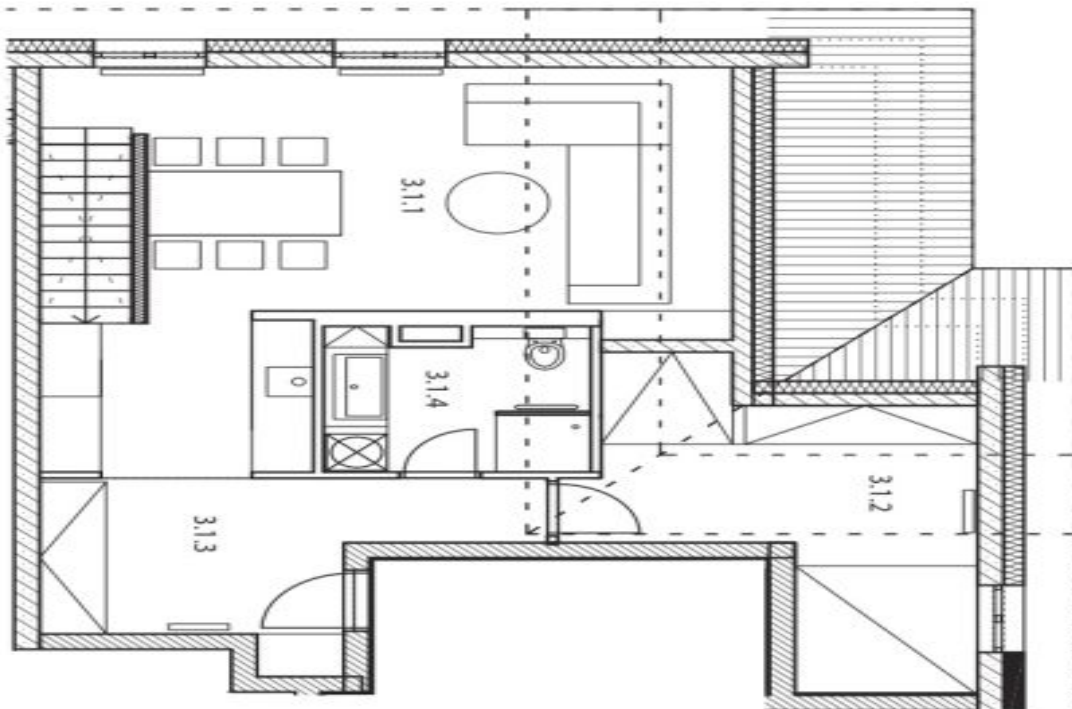

Uvedené ceny jsou bez DPH. Fotografie pochází ze vzorového bytu a vybavení vyobrazené na fotografiích vč. sauny a vířivky není zahrnuto v ceně.

* Výměra jednotky dle občanského zákoníku.

Plocha je tvořena součtem celé plochy jednotky a ohraničená obvodovými zdmi.

Byt 4+kk

124 m², Semily, Rokytnice nad Jizerou, Rokytnice nad Jizerou

Prodáno

**Byt 4+kk**124 m², Semily, Rokytnice nad Jizerou, Rokytnice nad Jizerou**Prodáno**

3.NP,4.NP	
4+kk + SPA	
užitná plocha 3.NP	589 m ²
užitná plocha 4.NP	41,7 m ²
celkem	100,6 m²
celková podl. plocha 3.NP	66,7 m ²
celková podl. plocha 4.NP	57,2 m ²
celkem	123,9 m²
1:100	
užitná plocha počítána od výšky 1,3m	