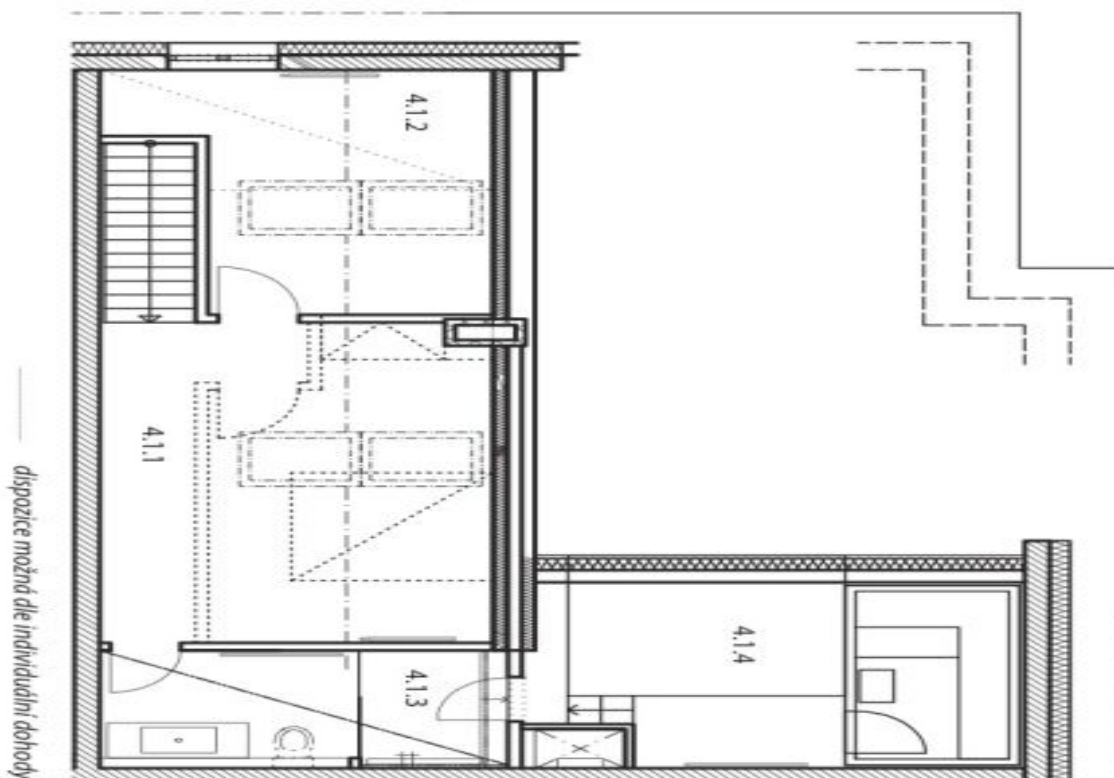

Uvedené ceny jsou bez DPH. Fotografie pochází ze vzorového bytu a vybavení vyobrazené na fotografiích vč. sauny a vířivky není zahrnuto v ceně.

* Výměra jednotky dle občanského zákoníku.

Plocha je tvořena součtem celé plochy jednotky a ohraničená obvodovými zdmi.

Byt 4+kk

124 m², Semily, Rokytnice nad Jizerou, Rokytnice nad Jizerou

Prodáno

**Byt 4+kk**124 m², Semily, Rokytnice nad Jizerou, Rokytnice nad Jizerou**Prodáno**

3.NP,4.NP	
4+kk + SPA	
užitná plocha 3.NP	589 m ²
užitná plocha 4.NP	41,7 m ²
celkem	100,6 m²
celková podl. plocha 3.NP	66,7 m ²
celková podl. plocha 4.NP	57,2 m ²
celkem	123,9 m²
1:100	
užitná plocha počítána od výšky 1,3m	