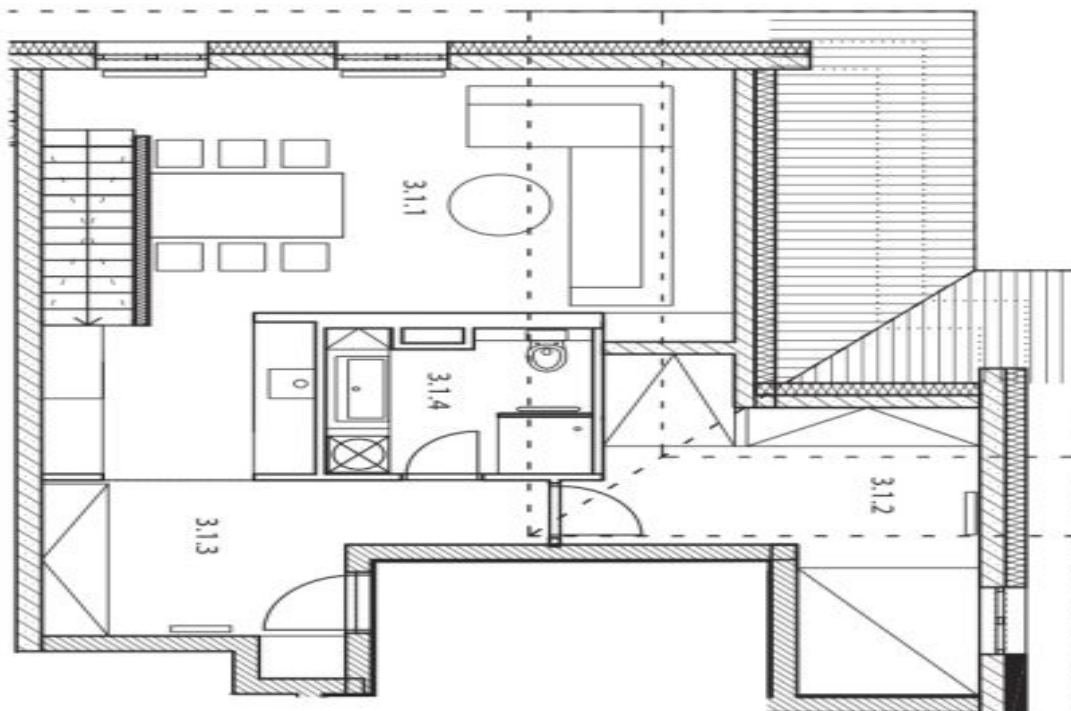

Uvedené ceny jsou bez DPH. Fotografie pochází ze vzorového bytu a vybavení vyobrazené na fotografiích vč. sauny a vířivky není zahrnuto v ceně.

* Výměra jednotky dle občanského zákoníku.

Plocha je tvořena součtem celé plochy jednotky a ohraničená obvodovými zdmi.

Byt 4+kk

124 m², Semily, Rokytnice nad Jizerou, Rokytnice nad Jizerou

Prodáno

**Byt 4+kk**124 m², Semily, Rokytnice nad Jizerou, Rokytnice nad Jizerou**Prodáno**

3.NP,4.NP	
4+kk + SPA	
užitná plocha 3.NP	589 m ²
užitná plocha 4.NP	41,7 m ²
celkem	100,6 m²
celková podl. plocha 3.NP	66,7 m ²
celková podl. plocha 4.NP	57,2 m ²
celkem	123,9 m²
1:100	
užitná plocha počítána od výšky 1,3m	