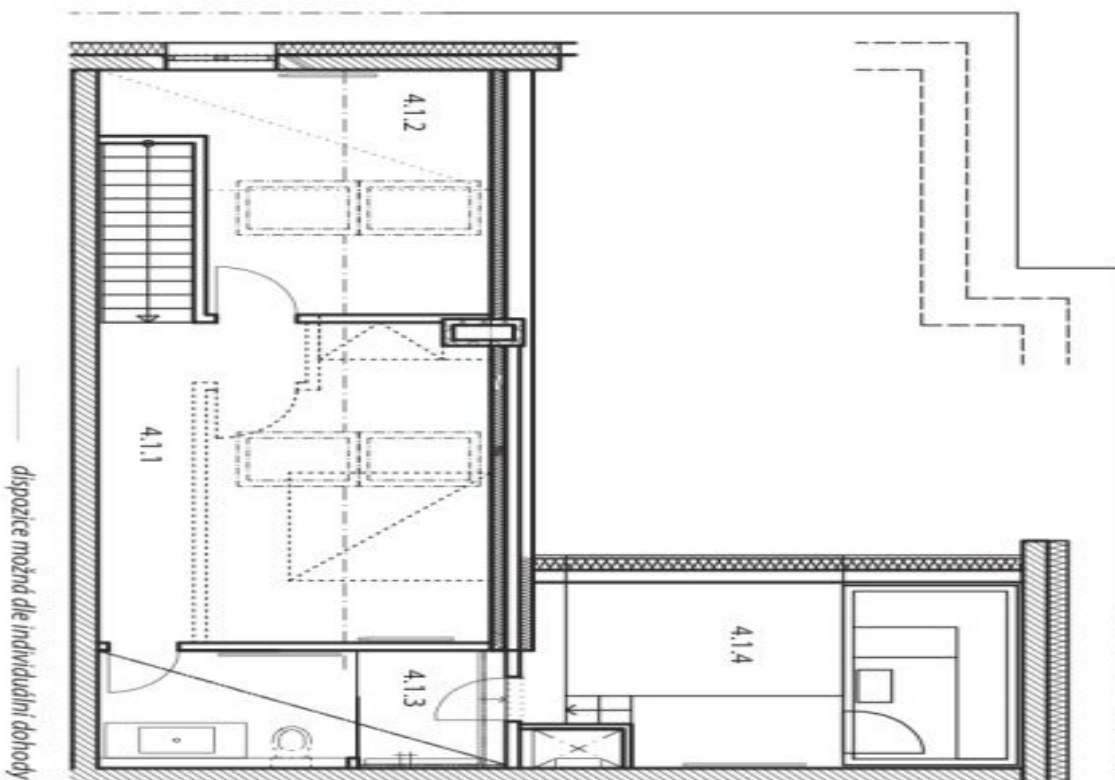

Uvedené ceny jsou bez DPH. Fotografie pochází ze vzorového bytu a vybavení vyobrazené na fotografiích vč. sauny a vířivky není zahrnuto v ceně.

* Výměra jednotky dle občanského zákoníku.

Plocha je tvořena součtem celé plochy jednotky a ohraničená obvodovými zdmi.

Byt 4+kk

124 m², Semily, Rokytnice nad Jizerou, Rokytnice nad Jizerou

Prodáno

**Byt 4+kk**124 m², Semily, Rokytnice nad Jizerou, Rokytnice nad Jizerou**Prodáno**

3.NP,4.NP	
4+kk + SPA	
užitná plocha 3.NP	589 m ²
užitná plocha 4.NP	41,7 m ²
celkem	100,6 m²
celková podl. plocha 3.NP	66,7 m ²
celková podl. plocha 4.NP	57,2 m ²
celkem	123,9 m²
1:100	
užitná plocha počítána od výšky 1,3m	