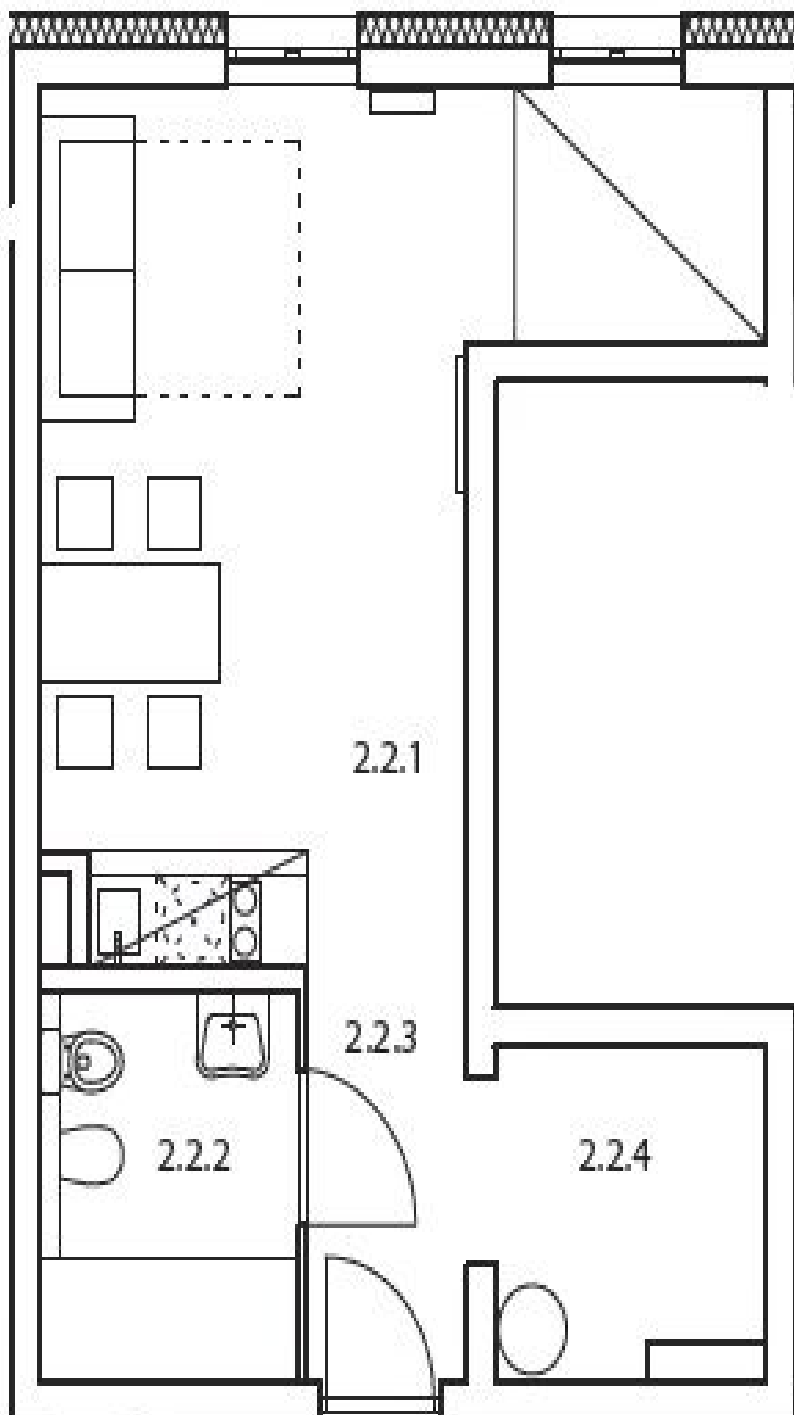

Byt 1+kk

38 m², Semily, Rokytnice nad Jizerou, Rokytnice nad Jizerou

Prodáno