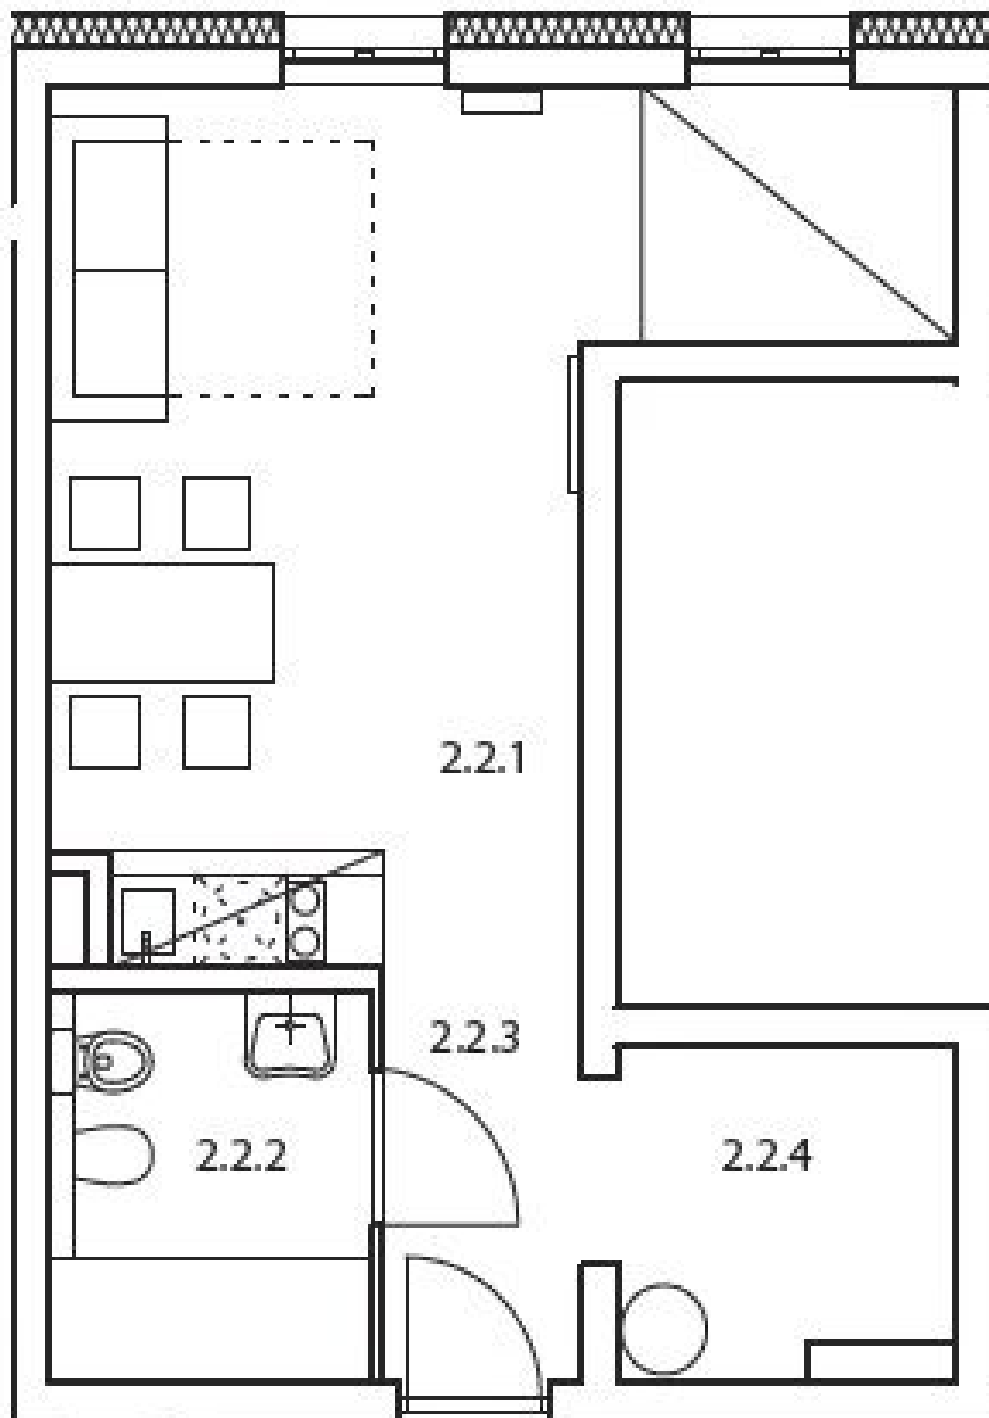

Byt 1+kk

38 m², Semily, Rokytnice nad Jizerou, Rokytnice nad Jizerou

Prodáno