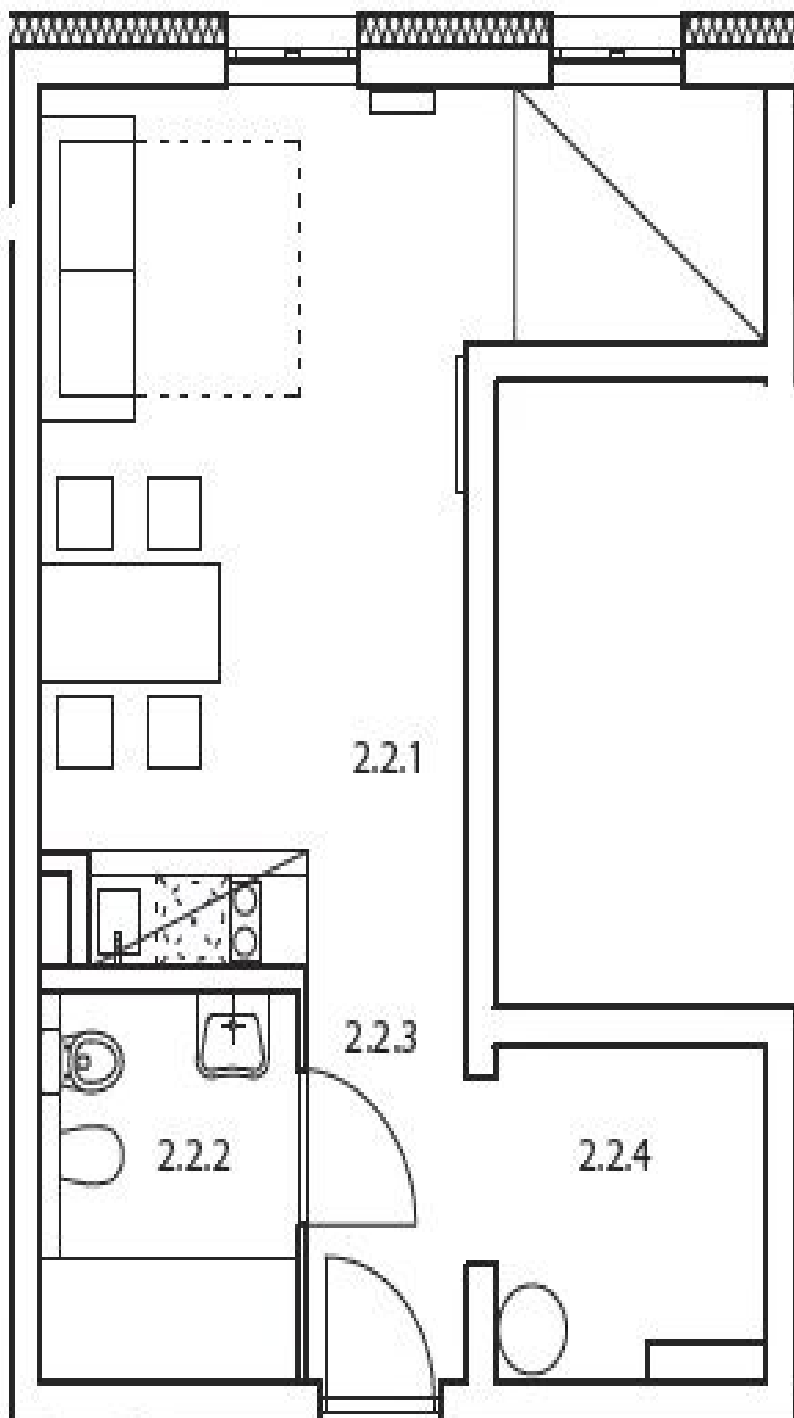

Byt 1+kk

38 m², Semily, Rokytnice nad Jizerou, Rokytnice nad Jizerou

Prodáno