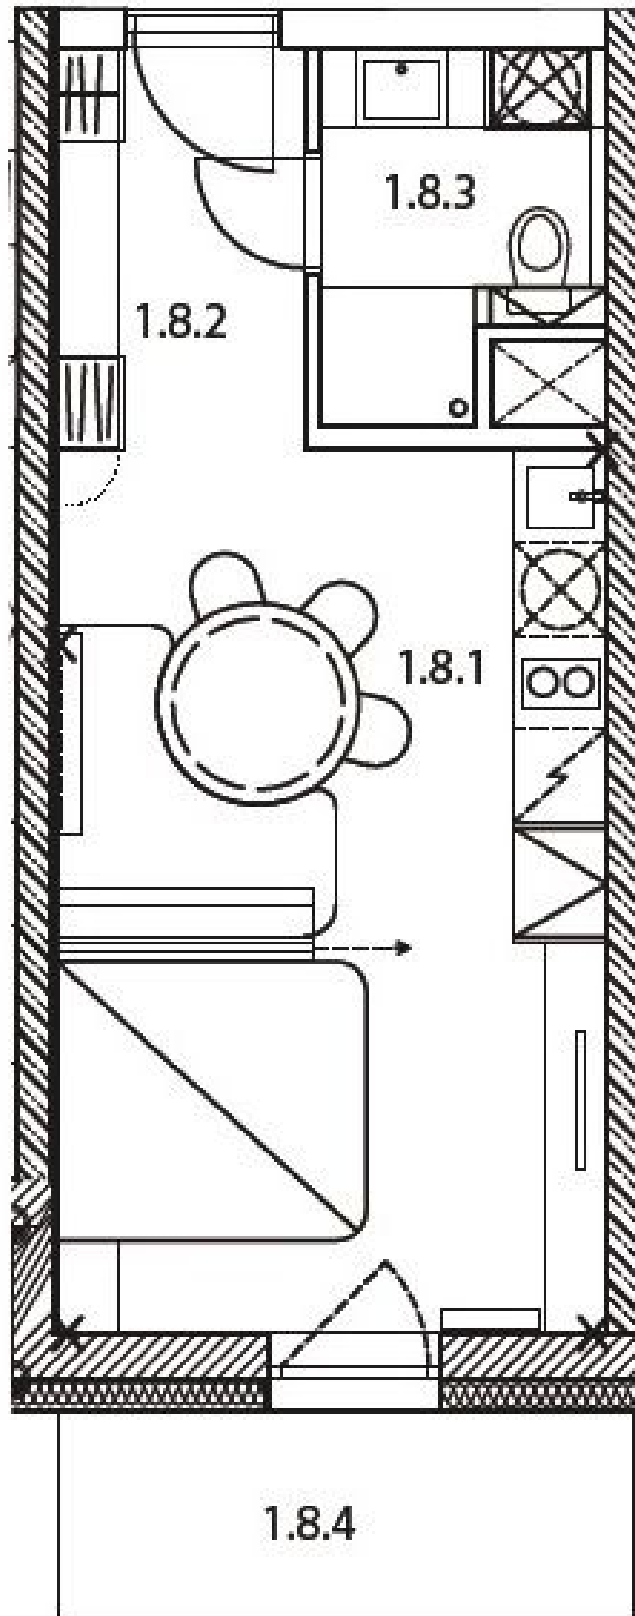

Byt 1+kk

24 m², Semily, Rokytnice nad Jizerou, Rokytnice nad Jizerou

Prodáno