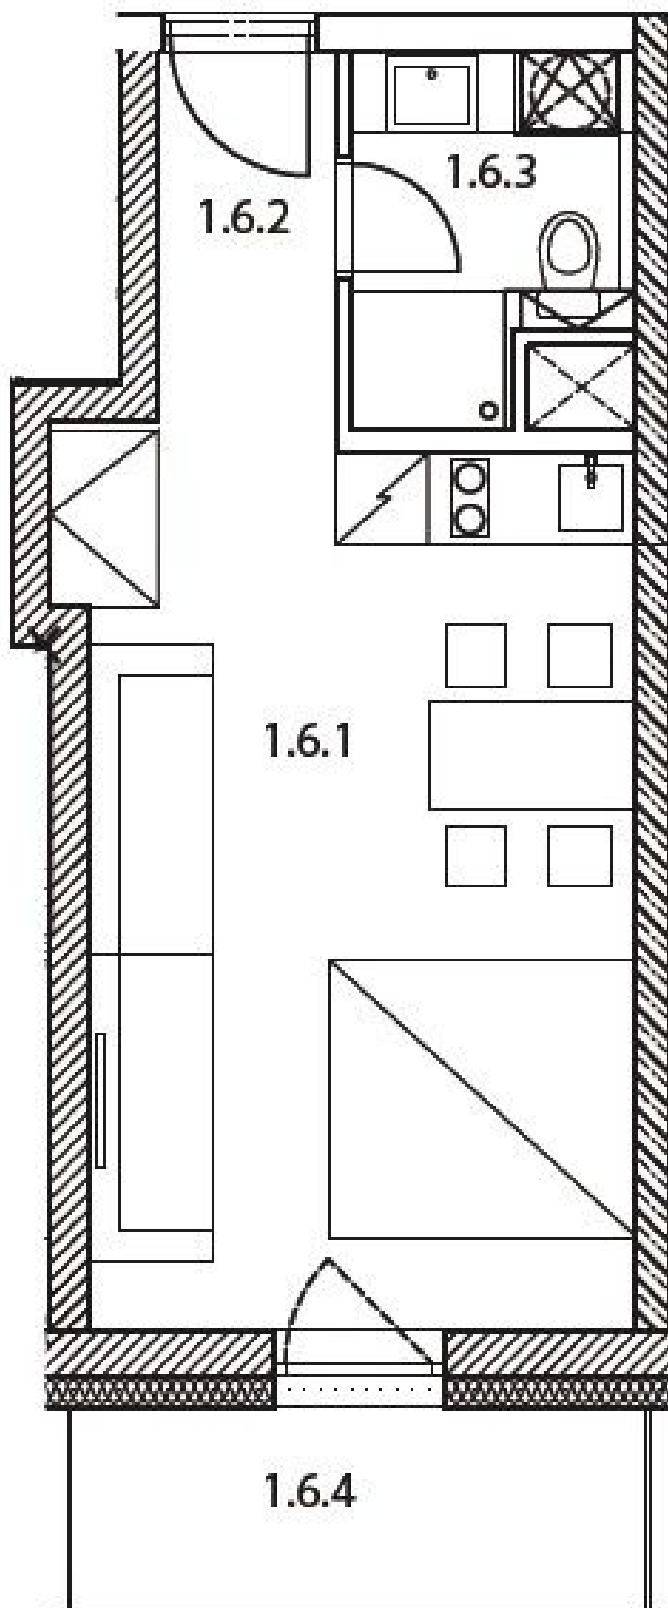

Byt 1+kk

23 m², Semily, Rokytnice nad Jizerou, Rokytnice nad Jizerou

Prodáno