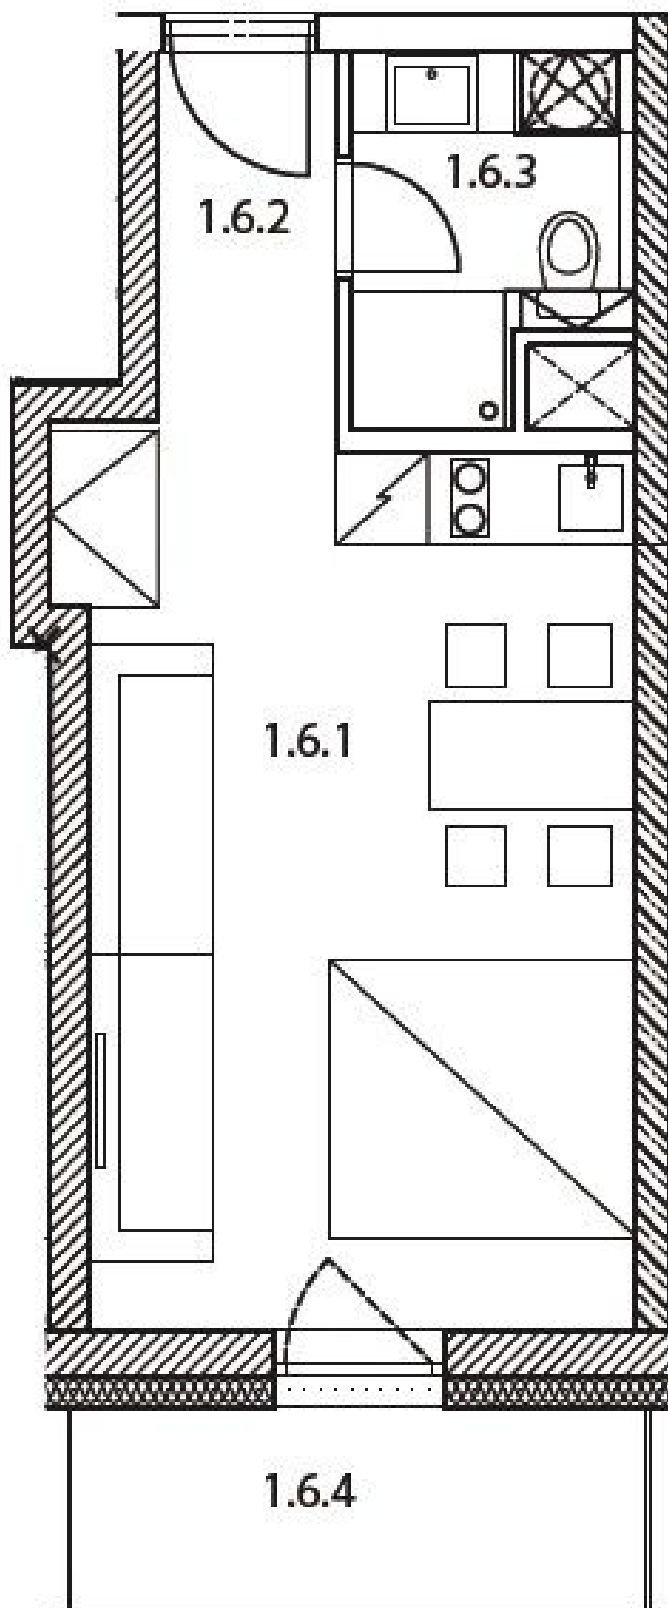

Možnost zakoupení kóje na lyže za 35 000 Kč, garážového parkovacího stání za 300 000 Kč nebo venkovního parkovacího stání za 150 000 Kč.

Interiér 27,5 m², balkon 5 m².

* Výměra jednotky dle občanského zákoníku.

Plocha je tvořena součtem celé plochy jednotky a ohraničená obvodovými zdmi.

Byt 1+kk

23 m², Semily, Rokytnice nad Jizerou, Rokytnice nad Jizerou

Prodáno

**Byt 1+kk**23 m², Semily, Rokytnice nad Jizerou, Rokytnice nad Jizerou**Prodáno**

Byt 1.6

1.NP

1+kk + balkon

užitná plocha

27,5 m²

celková podlahová plocha vč. balkonu

33,1 m²

Číslo	Místnost	Výměra [m ²]
1.6.1	Pokoj	20,9
1.6.2	Chodba	2,7
1.6.3	Koupelna	3,9
1.6.4	Balkon	5,0