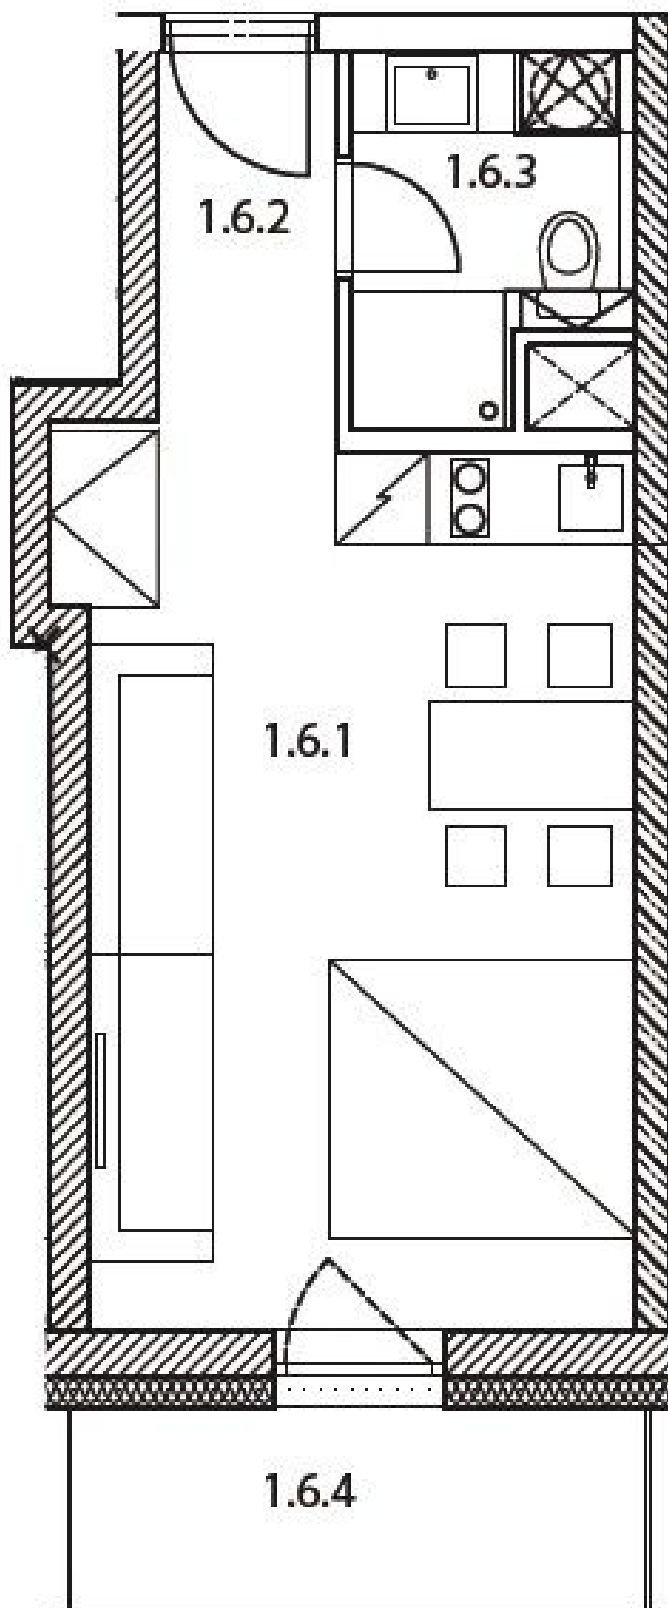

Možnost zakoupení kóje na lyže za 35 000 Kč, garážového parkovacího stání za 300 000 Kč nebo venkovního parkovacího stání za 150 000 Kč.

Interiér 27,5 m², balkon 5 m².

* Výměra jednotky dle občanského zákoníku.

Plocha je tvořena součtem celé plochy jednotky a ohraničená obvodovými zdmi.

Byt 1+kk

23 m², Semily, Rokytnice nad Jizerou, Rokytnice nad Jizerou

Prodáno

**Byt 1+kk**23 m², Semily, Rokytnice nad Jizerou, Rokytnice nad Jizerou**Prodáno****Byt 1.6****1.NP****1+kk + balkon****užitná plocha****27,5 m²****celková podlahová plocha vč. balkonu****33,1 m²**

Číslo	Místnost	Výměra [m ²]
1.6.1	Pokoj	20,9
1.6.2	Chodba	2,7
1.6.3	Koupelna	3,9
1.6.4	Balkon	5,0

Byt 1+kk

23 m², Semily, Rokytnice nad Jizerou, Rokytnice nad Jizerou

Prodáno