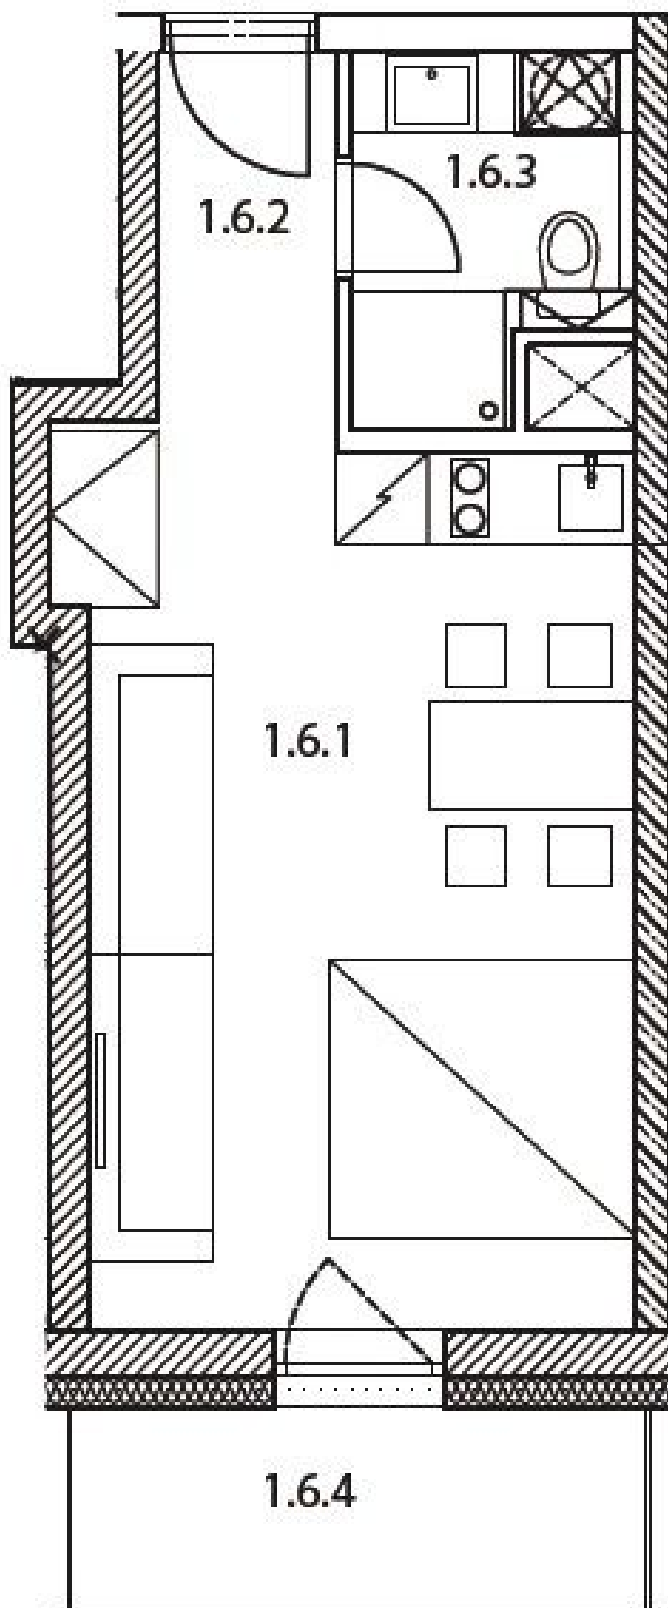

Možnost zakoupení kóje na lyže za 35 000 Kč, garážového parkovacího stání za 300 000 Kč nebo venkovního parkovacího stání za 150 000 Kč.

Interiér 27,5 m², balkon 5 m².

* Výměra jednotky dle občanského zákoníku.

Plocha je tvořena součtem celé plochy jednotky a ohraničená obvodovými zdmi.

Byt 1+kk

23 m², Semily, Rokytnice nad Jizerou, Rokytnice nad Jizerou

Prodáno

**Byt 1+kk**23 m², Semily, Rokytnice nad Jizerou, Rokytnice nad Jizerou**Prodáno**

Byt 1.6

1.NP**1+kk + balkon****užitná plocha****27,5 m²****celková podlahová plocha vč. balkonu****33,1 m²**

Číslo	Místnost	Výměra [m ²]
1.6.1	Pokoj	20,9
1.6.2	Chodba	2,7
1.6.3	Koupelna	3,9
1.6.4	Balkon	5,0