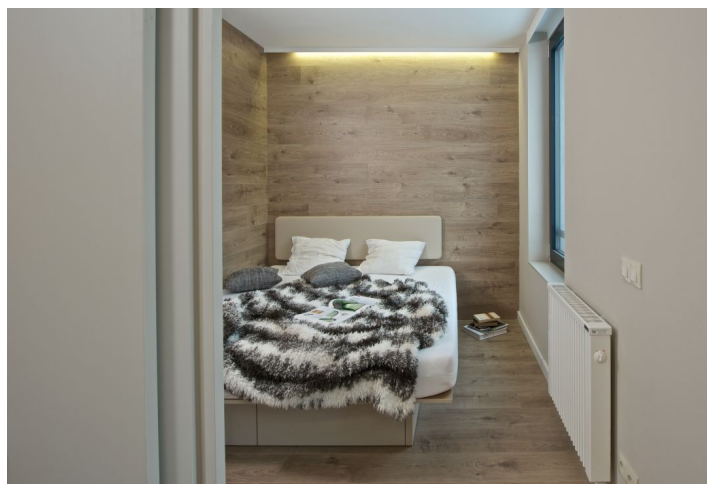

Byt 1+kk

38 m², Semily, Rokytnice nad Jizerou, Rokytnice nad Jizerou

Prodáno