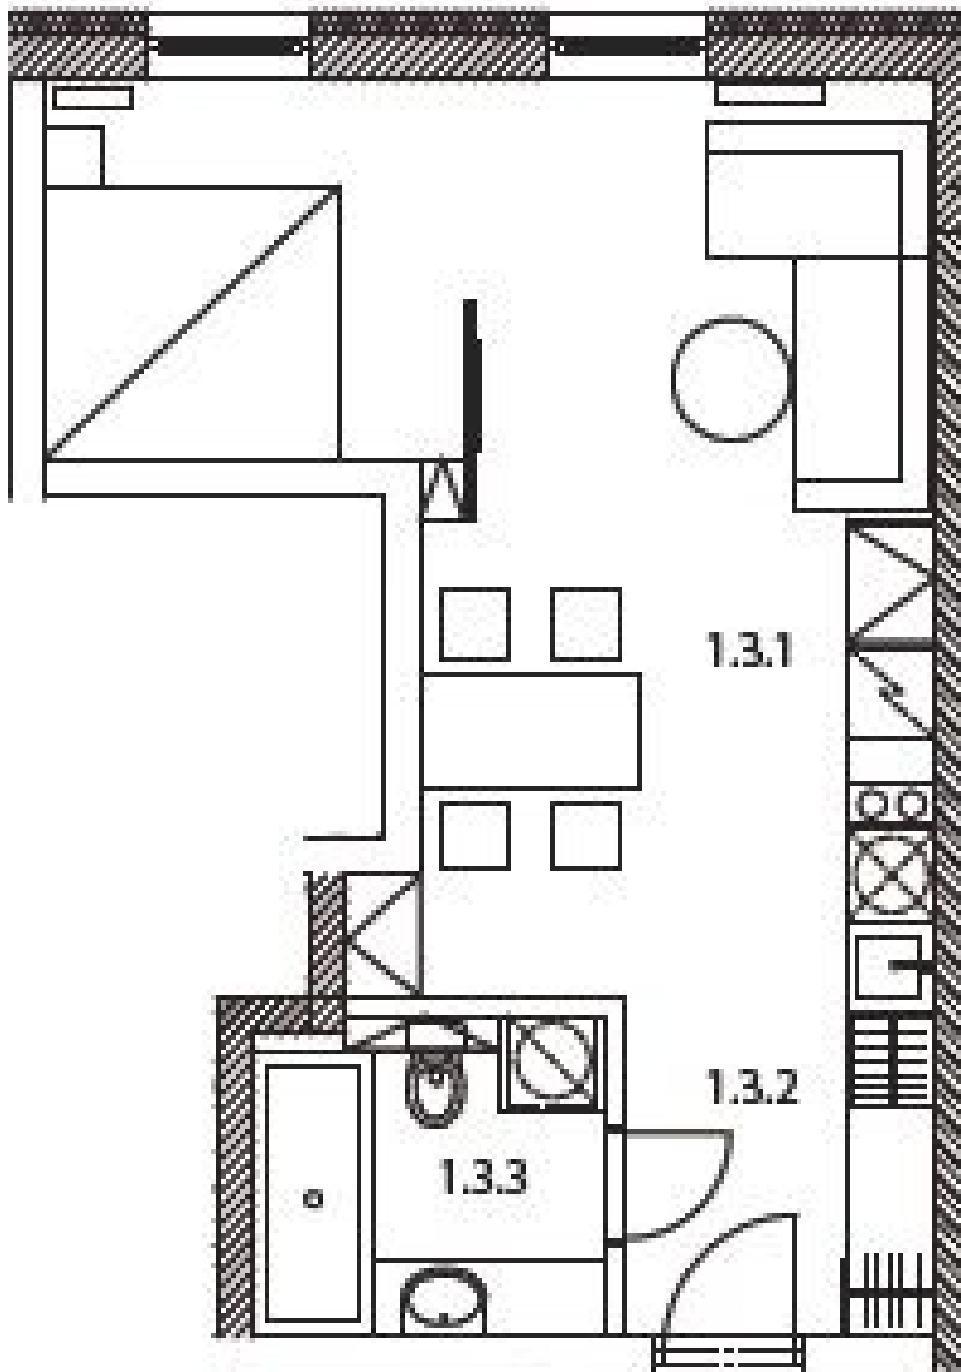

* Výměra jednotky dle občanského zákoníku.

Plocha je tvořena součtem celé plochy jednotky a ohraničená obvodovými zdmi.

Byt 1+kk

38 m², Semily, Rokytnice nad Jizerou, Rokytnice nad Jizerou

Prodáno

**Byt 1+kk**38 m², Semily, Rokytnice nad Jizerou, Rokytnice nad Jizerou**Prodáno****Byt 1.3****1.NP****1+kk****užitná plocha****37,5 m²****celková podlahová plocha****38,1 m²**

| Číslo | Místnost | Výměra [m²] |
|--------------|-----------------|-------------------------------|
| 1.3.1 | Pokoj | 28,2 |
| 1.3.2 | Chodba | 4,4 |
| 1.3.3 | Koupelna | 4,9 |

Byt 1+kk

38 m², Semily, Rokytnice nad Jizerou, Rokytnice nad Jizerou