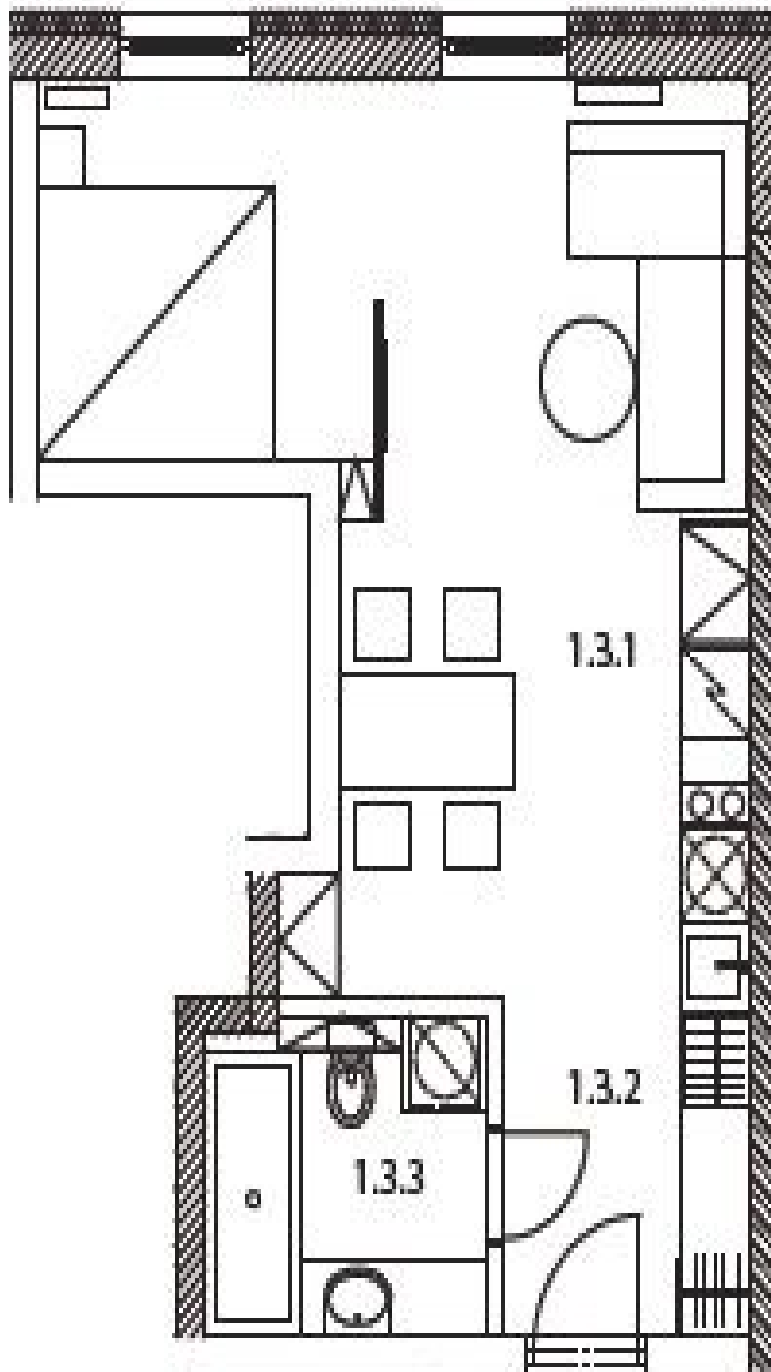

* Výměra jednotky dle občanského zákoníku.

Plocha je tvořena součtem celé plochy jednotky a ohraničená obvodovými zdmi.

Byt 1+kk

38 m², Semily, Rokytnice nad Jizerou, Rokytnice nad Jizerou

Prodáno

**Byt 1+kk**38 m², Semily, Rokytnice nad Jizerou, Rokytnice nad Jizerou**Prodáno****Byt 1.3****1.NP****1+kk****užitná plocha****37,5 m²****celková podlahová plocha****38,1 m²**

Číslo	Místnost	Výměra [m²]
1.3.1	Pokoj	28,2
1.3.2	Chodba	4,4
1.3.3	Koupelna	4,9

Byt 1+kk

38 m², Semily, Rokytnice nad Jizerou, Rokytnice nad Jizerou

Prodáno