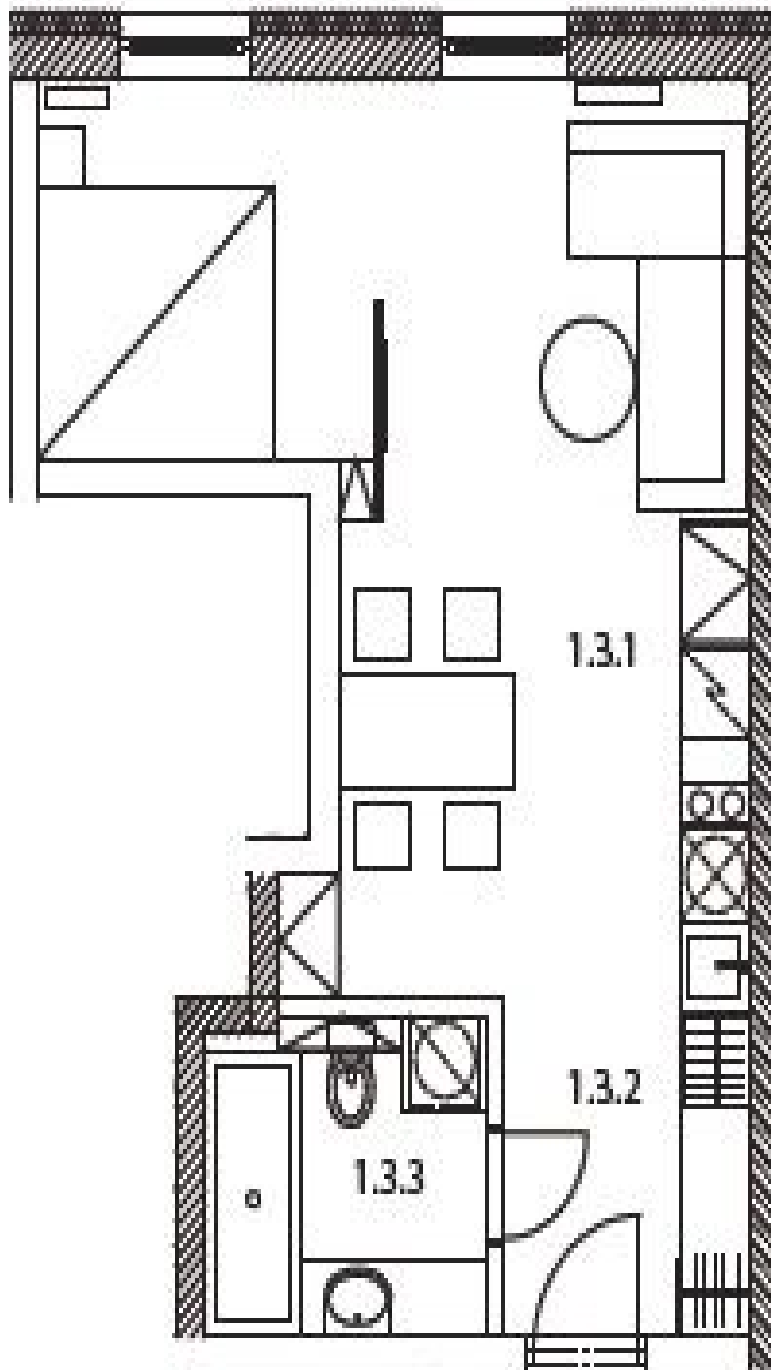

* Výměra jednotky dle občanského zákoníku.

Plocha je tvořena součtem celé plochy jednotky a ohraničená obvodovými zdmi.

Byt 1+kk

38 m², Semily, Rokytnice nad Jizerou, Rokytnice nad Jizerou

Prodáno

Byt 1+kk

Prodáno

38 m², Semily, Rokytnice nad Jizerou, Rokytnice nad Jizerou

Byt 1.3

1.NP

1+kk

užitná plocha

37,5 m²

celková podlahová plocha

38,1 m²

Číslo	Místnost	Výměra [m ²]
1.3.1	Pokoj	28,2
1.3.2	Chodba	4,4
1.3.3	Koupelna	4,9

Byt 1+kk

38 m², Semily, Rokytnice nad Jizerou, Rokytnice nad Jizerou

Prodáno