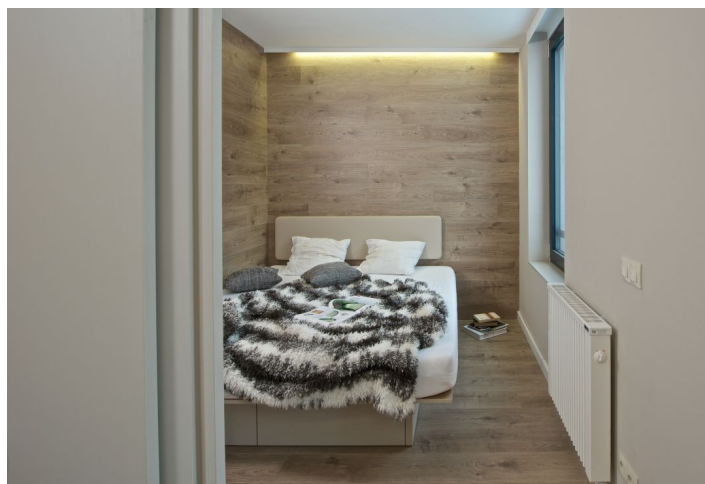

Byt 1+kk

38 m², Semily, Rokytnice nad Jizerou, Rokytnice nad Jizerou

Prodáno