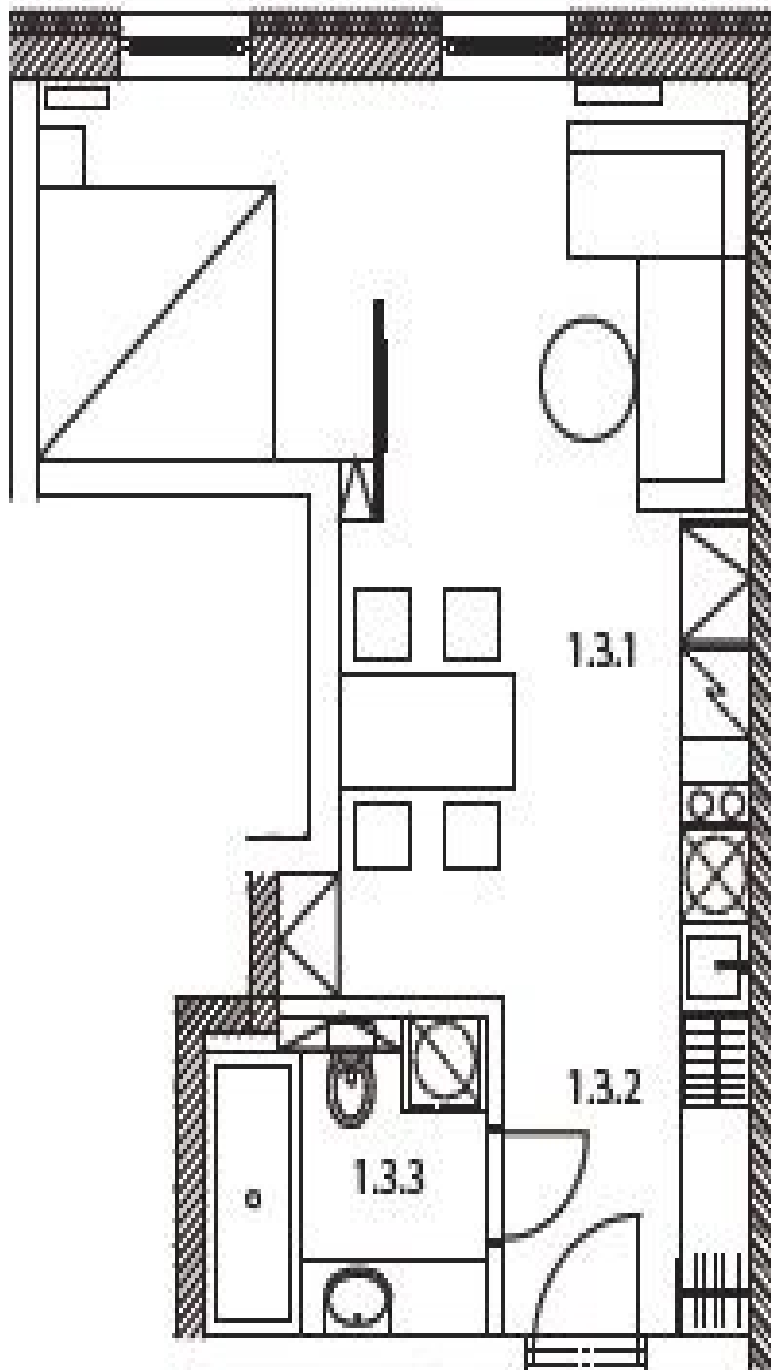

* Výměra jednotky dle občanského zákoníku.

Plocha je tvořena součtem celé plochy jednotky a ohraničená obvodovými zdmi.

Byt 1+kk

38 m², Semily, Rokytnice nad Jizerou, Rokytnice nad Jizerou

Prodáno

**Byt 1+kk**38 m², Semily, Rokytnice nad Jizerou, Rokytnice nad Jizerou**Prodáno****Byt 1.3****1.NP****1+kk****užitná plocha****37,5 m²****celková podlahová plocha****38,1 m²**

Číslo	Místnost	Výměra [m²]
1.3.1	Pokoj	28,2
1.3.2	Chodba	4,4
1.3.3	Koupelna	4,9

Byt 1+kk

38 m², Semily, Rokytnice nad Jizerou, Rokytnice nad Jizerou

Prodáno