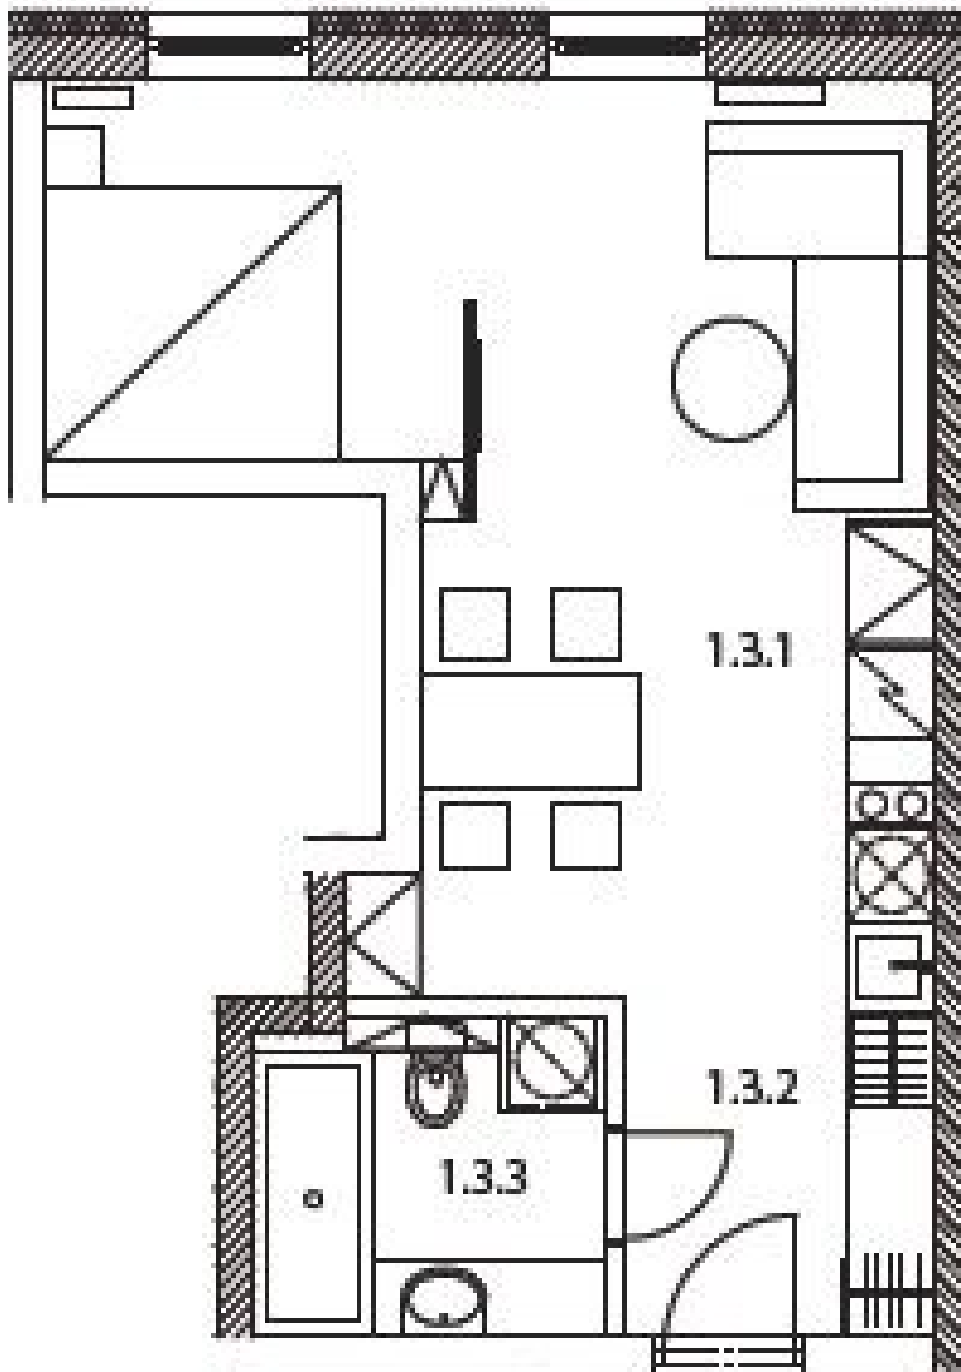

* Výměra jednotky dle občanského zákoníku.

Plocha je tvořena součtem celé plochy jednotky a ohraničená obvodovými zdmi.

Byt 1+kk

38 m², Semily, Rokytnice nad Jizerou, Rokytnice nad Jizerou

Prodáno

**Byt 1+kk**38 m², Semily, Rokytnice nad Jizerou, Rokytnice nad Jizerou**Prodáno****Byt 1.3****1.NP****1+kk****užitná plocha****37,5 m²****celková podlahová plocha****38,1 m²**

Číslo	Místnost	Výměra [m²]
1.3.1	Pokoj	28,2
1.3.2	Chodba	4,4
1.3.3	Koupelna	4,9

Byt 1+kk

38 m², Semily, Rokytnice nad Jizerou, Rokytnice nad Jizerou

Prodáno