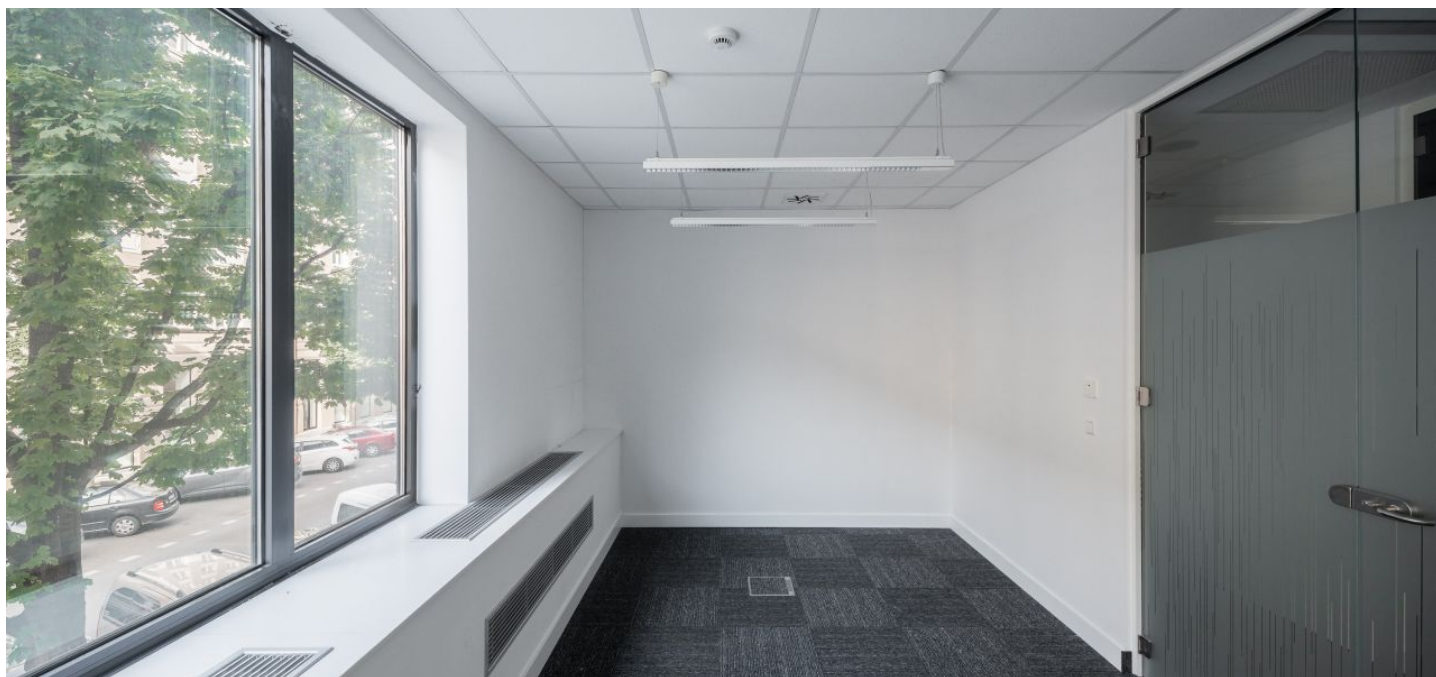

Kancelářské prostory

Praha 8, Karlín, Thámova

Pronajato