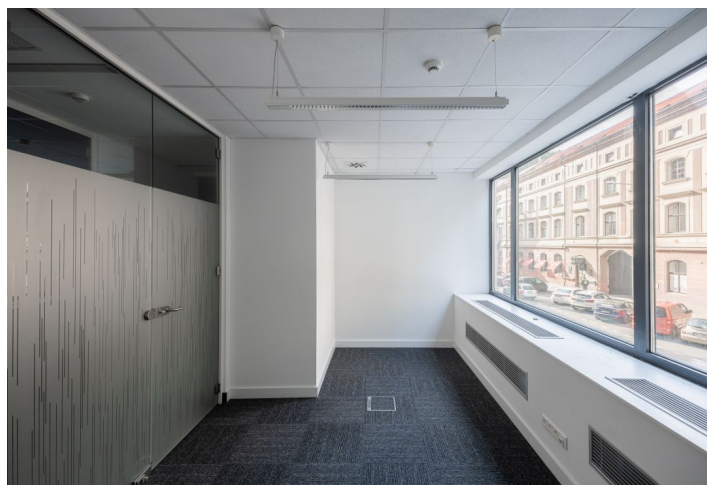

Kancelářské prostory

Praha 8, Karlín, Thámova

Pronajato