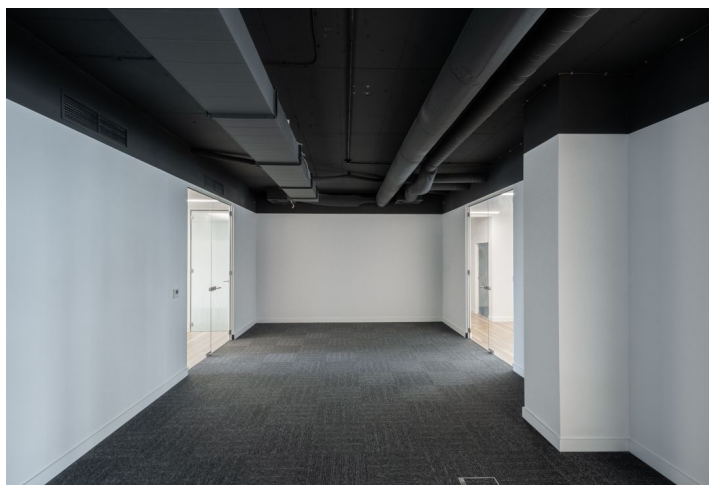

Kancelářské prostory

Pronajato

Praha 8, Karlín, Thámova