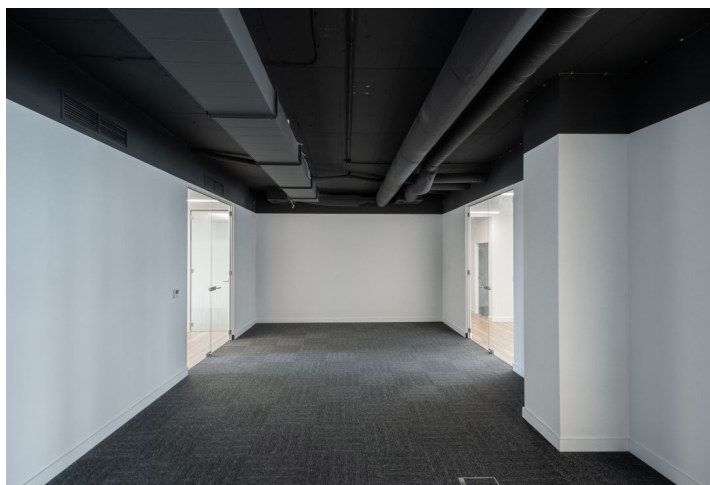

Kancelářské prostory

Praha 8, Karlín, Thámova

Pronajato