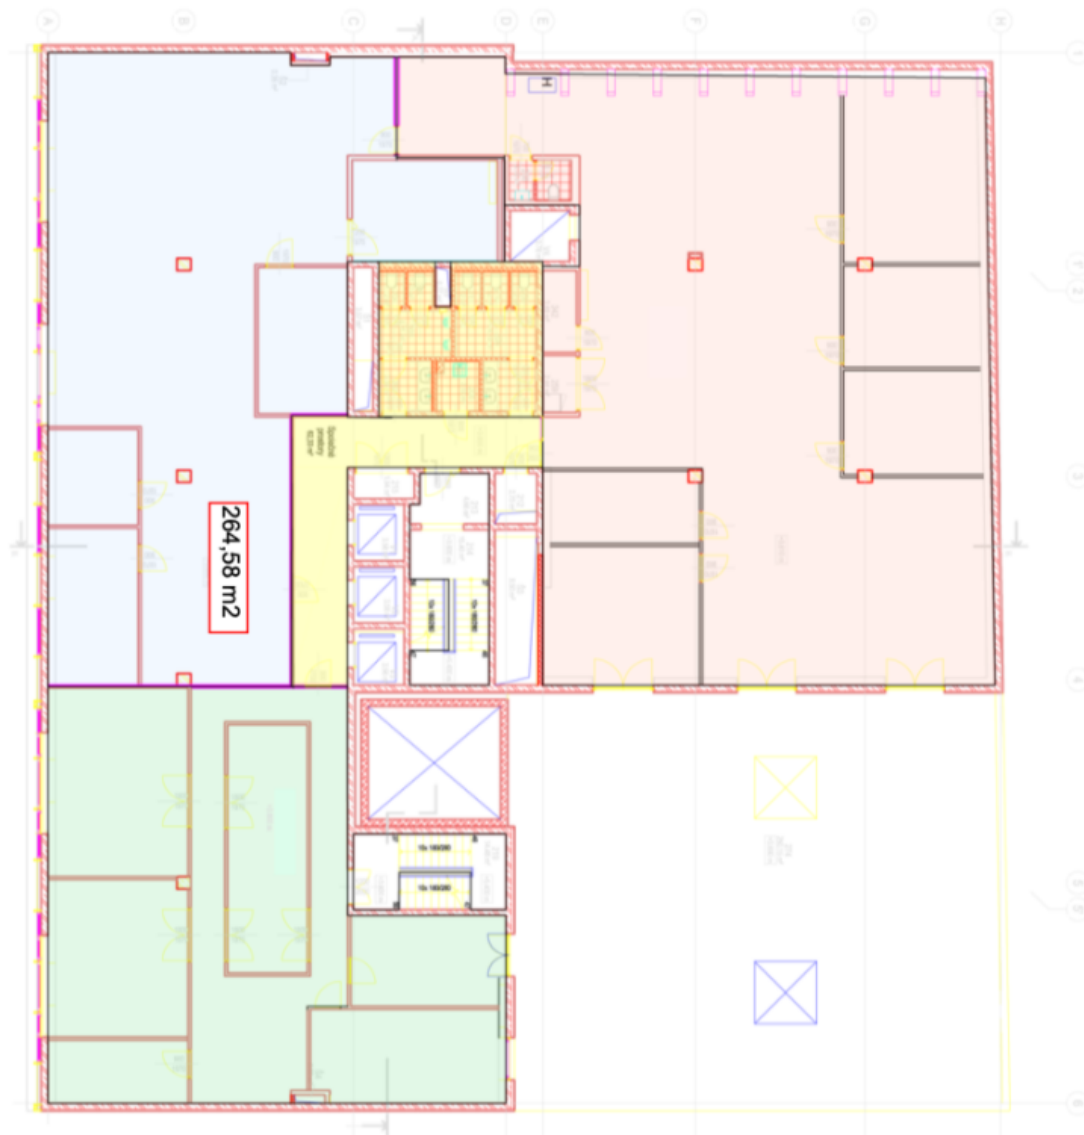

Nájemné a poplatky jsou uvedeny bez DPH. Nájemce neplatí provizi.

Kancelářské prostory

Praha 8, Karlín, Thámova

13.50 € / m² | 340 Kč / m²

1. patro / 1st floor