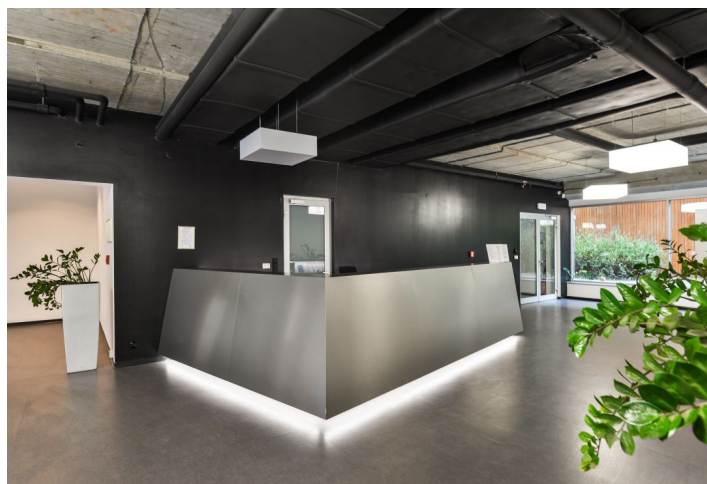

Kancelářské prostory

Praha 8, Karlín, Thámova

Pronajato