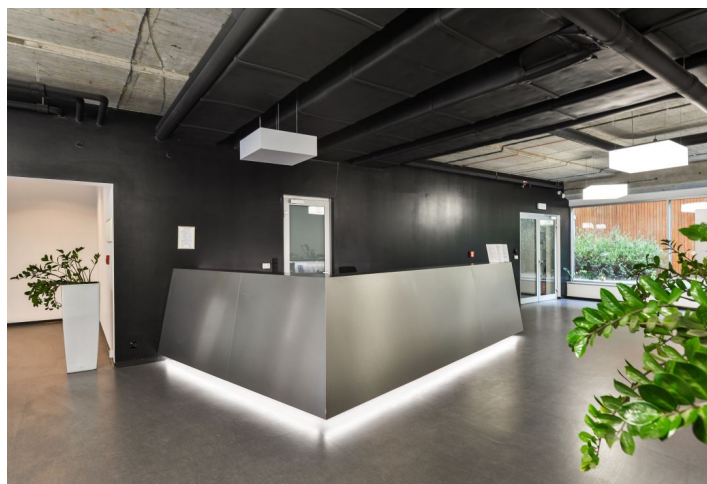

Kancelářské prostory

Praha 8, Karlín, Thámova

14.50 € / m² | 364 Kč / m²