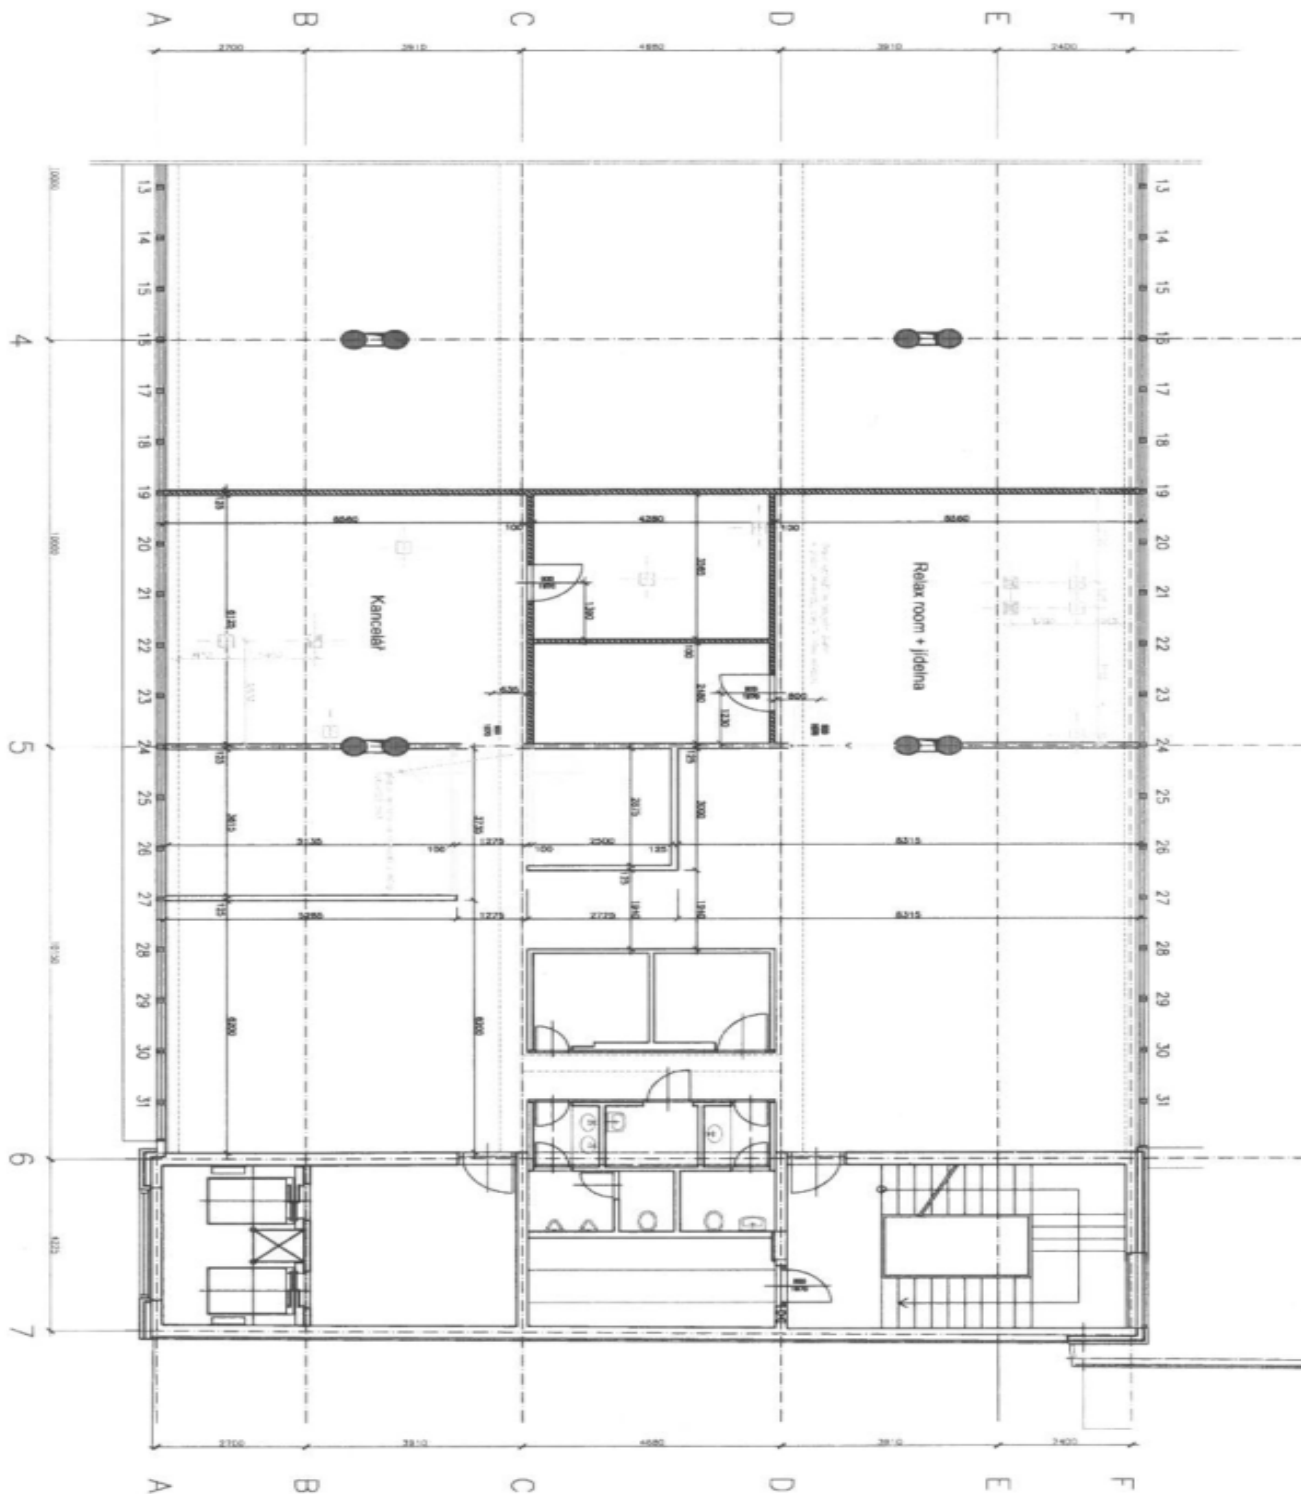

PŮDORYS 3.PATRA 1:100 – stavební úpravy