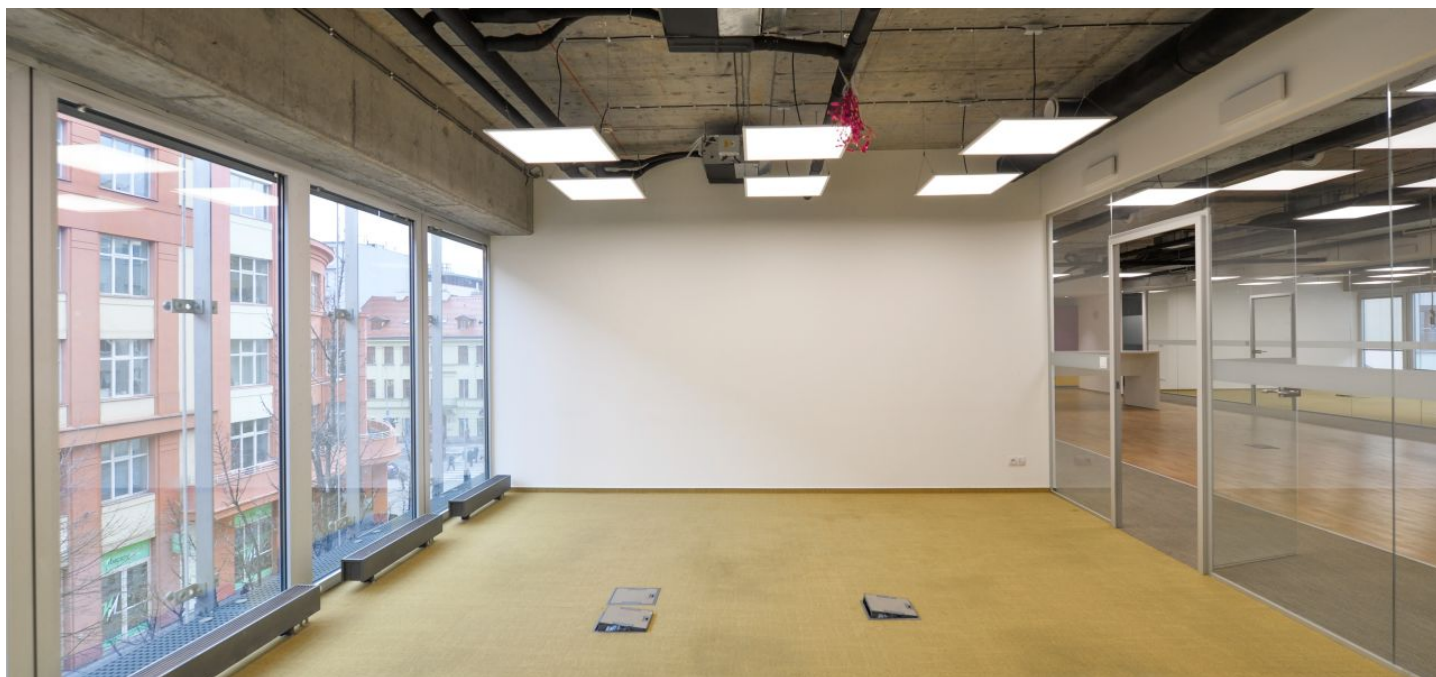

Kancelářské prostory

Praha 8, Karlín, Thámova

14.50 € / m² | 364 Kč / m²