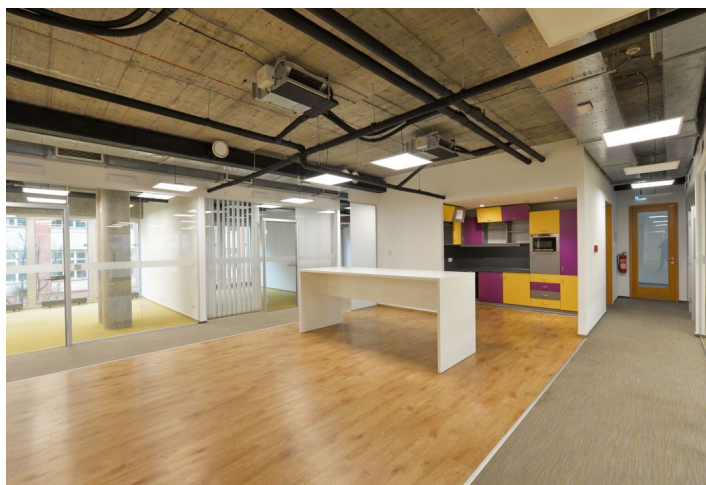

Kancelářské prostory

Praha 8, Karlín, Thámova

Pronajato