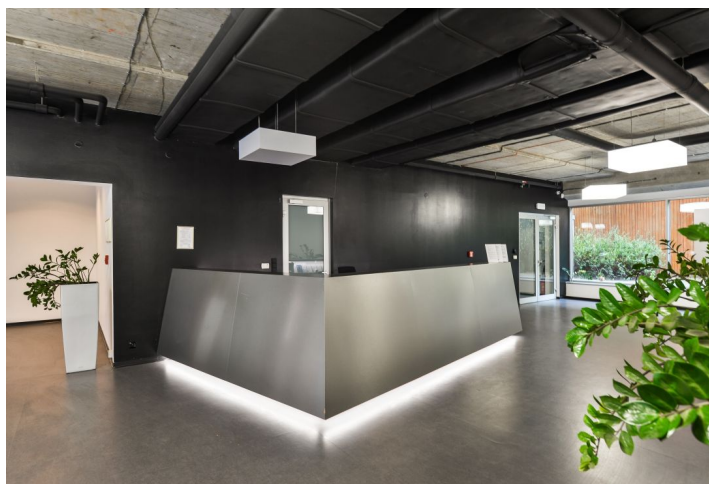

Kancelářské prostory

Praha 8, Karlín, Thámova

Pronajato