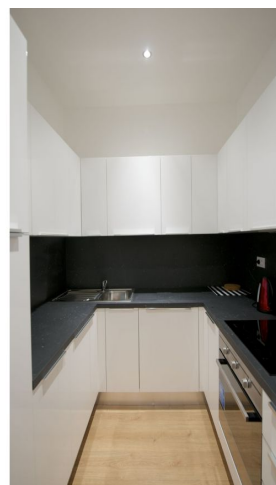

Byt 3+kk

Pronajato

70.4 m², Praha 2, Nové Město, Resslova