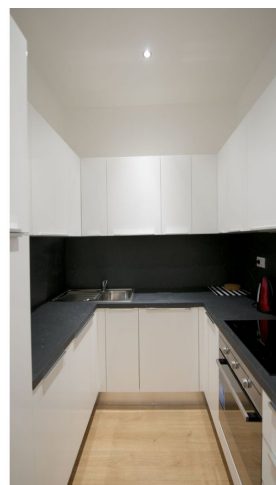

Byt 3+kk

70.4 m², Praha 2, Nové Město, Resslova

Pronajato