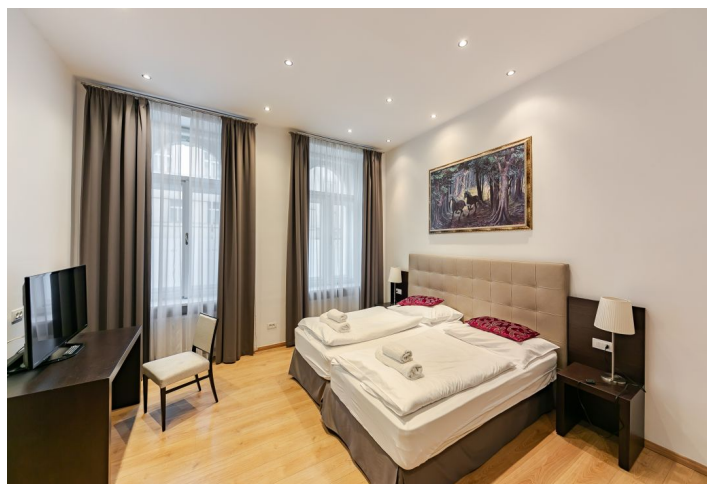

Byt 3+1

104.4 m², Praha 2, Nové Město, Resslova

42 000 Kč | 1 667 €