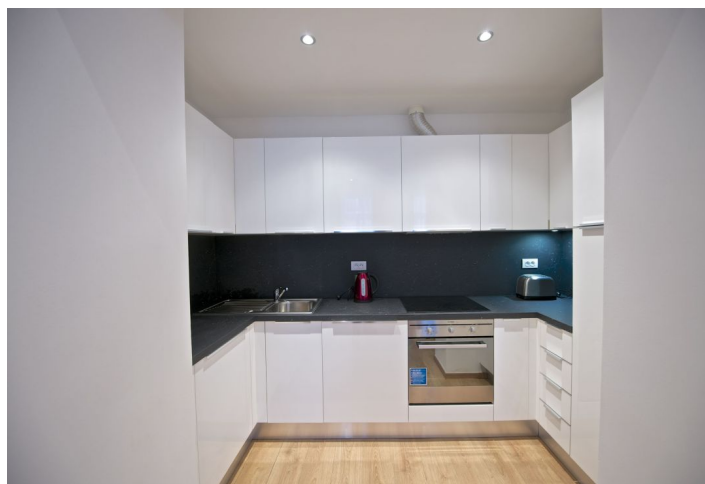

Byt 2+kk

69 m², Praha 2, Nové Město

Pronajato