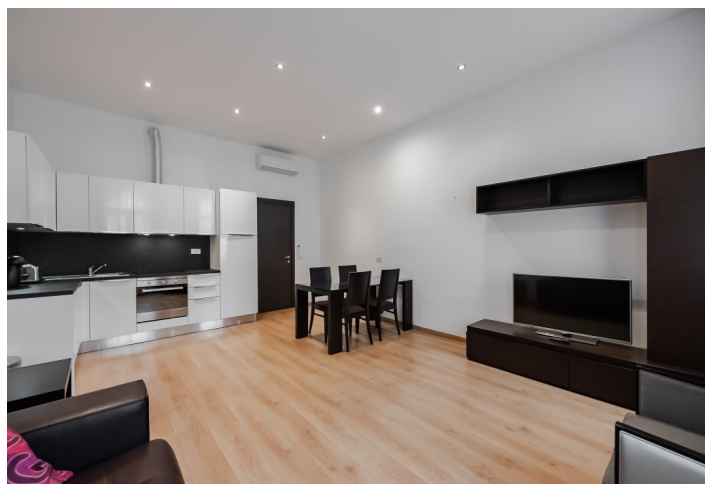

Byt 2+kk

58.2 m², Praha 2, Nové Město, Resslova

30 000 Kč | 1 191 €