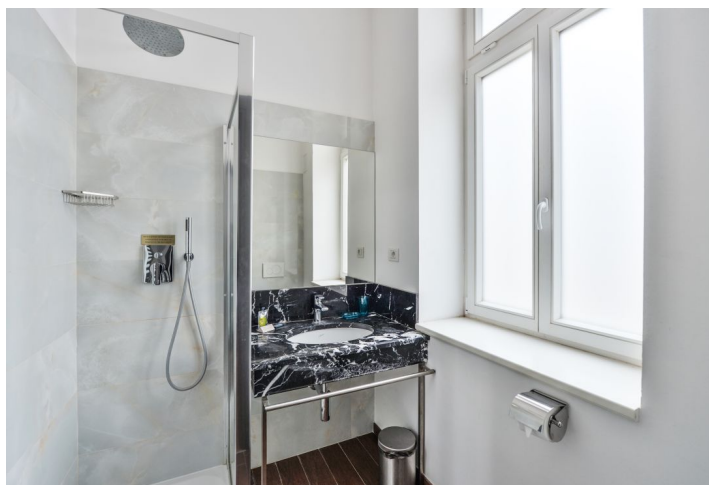

Byt 2+kk

69 m², Praha 2, Nové Město, Resslova

Pronajato