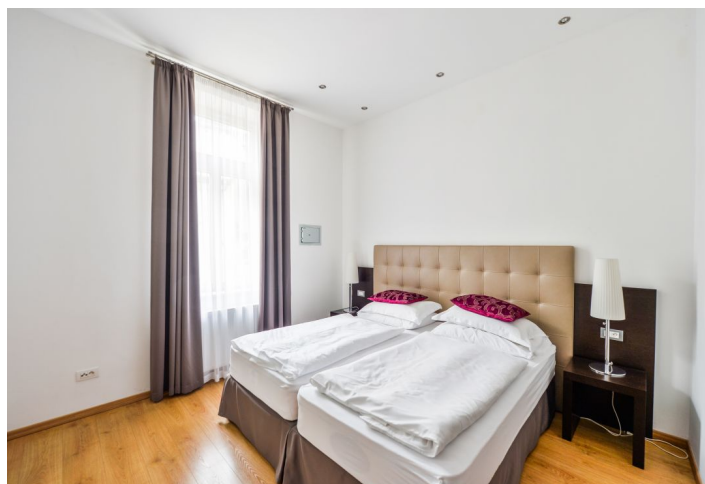

Byt 2+kk

69 m², Praha 2, Nové Město, Resslova

Pronajato