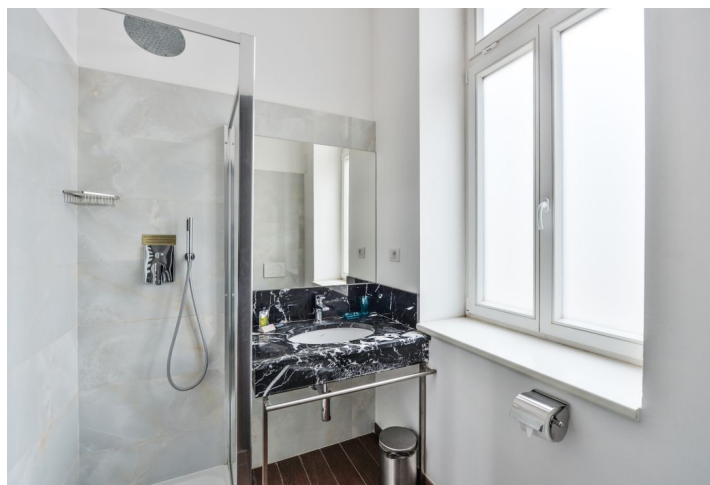

Byt 2+kk

Pronajato

69 m², Praha 2, Nové Město, Resslova

Byt 2+kk

Pronajato

69 m², Praha 2, Nové Město, Resslova

Celková plocha	69 m ²
Parkování	-
Sklep	-
PENB	G
Referenční číslo	16355
K dispozici od	lhned

Zrekonstruovaný světlý zařízený byt se 2 koupelnami ve 4. patře kompletně zrenovovaného činžovního domu s výtahem a zachovanými původními prvky. Dům stojí pouhých 200 m od nábřeží Vltavy, dvě minuty chůze od stanice metra a zastávek tramvají na Karlově náměstí, v pěším dosahu Václavského náměstí.

Byt tvoří velký obývací pokoj s plně vybaveným kuchyňským koutem, 1 ložnice s otevřenou šatnou a koupelnou se sprchovým koutem a toaletou, druhá koupelna se sprchovým koutem, bidetem a toaletou a prostorná vstupní hala.

Vysoké stropy, vzdušné pokoje, klimatizace, bezpečnostní dveře, plovoucí podlahy. Poplatky za společné domovní služby a spotřebu energií 7000 Kč/měs.

* Výměra jednotky dle občanského zákoníku.

Plocha je tvořena součtem celé plochy jednotky a ohraničená obvodovými zdmi.