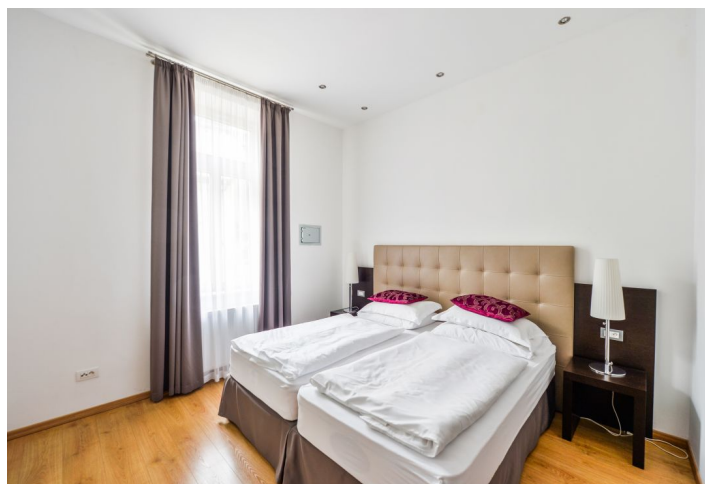

Byt 2+kk

69 m², Praha 2, Nové Město, Resslova

Pronajato

Byt 2+kk

69 m², Praha 2, Nové Město, Resslova

Pronajato

Celková plocha	69 m ²
Parkování	-
Sklep	-
PENB	G
Referenční číslo	16355
K dispozici od	lhned

Zrekonstruovaný světlý zařízený byt se 2 koupelnami ve 4. patře kompletně zrenovovaného činžovního domu s výtahem a zachovanými původními prvky. Dům stojí pouhých 200 m od nábřeží Vltavy, dvě minuty chůze od stanice metra a zastávek tramvají na Karlově náměstí, v pěším dosahu Václavského náměstí.

Byt tvoří velký obývací pokoj s plně vybaveným kuchyňským koutem, 1 ložnice s otevřenou šatnou a koupelnou se sprchovým koutem a toaletou, druhá koupelna se sprchovým koutem, bidetem a toaletou a prostorná vstupní hala.

Vysoké stropy, vzdušné pokoje, klimatizace, bezpečnostní dveře, plovoucí podlahy. Poplatky za společné domovní služby a spotřebu energií 7000 Kč/měs.

* Výměra jednotky dle občanského zákoníku.

Plocha je tvořena součtem celé plochy jednotky a ohraničená obvodovými zdmi.