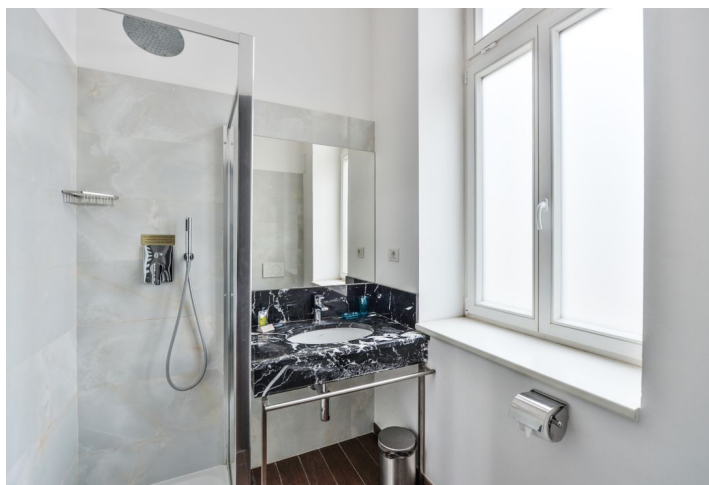

Byt 2+kk

69 m², Praha 2, Nové Město, Resslova

Pronajato

Byt 2+kk

69 m², Praha 2, Nové Město, Resslova

Pronajato

Celková plocha	69 m ²
Parkování	-
Sklep	-
PENB	G
Referenční číslo	16355
K dispozici od	lhned

Zrekonstruovaný světlý zařízený byt se 2 koupelnami ve 4. patře kompletně zrenovovaného činžovního domu s výtahem a zachovanými původními prvky. Dům stojí pouhých 200 m od nábřeží Vltavy, dvě minuty chůze od stanice metra a zastávek tramvají na Karlově náměstí, v pěším dosahu Václavského náměstí.

Byt tvoří velký obývací pokoj s plně vybaveným kuchyňským koutem, 1 ložnice s otevřenou šatnou a koupelnou se sprchovým koutem a toaletou, druhá koupelna se sprchovým koutem, bidetem a toaletou a prostorná vstupní hala.

Vysoké stropy, vzdušné pokoje, klimatizace, bezpečnostní dveře, plovoucí podlahy. Poplatky za společné domovní služby a spotřebu energií 7000 Kč/měs.

* Výměra jednotky dle občanského zákoníku.

Plocha je tvořena součtem celé plochy jednotky a ohraničená obvodovými zdmi.