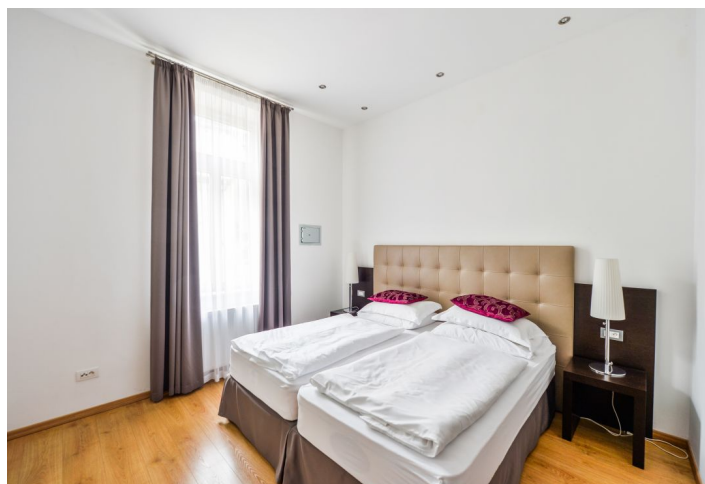

Byt 2+kk

Pronajato

69 m², Praha 2, Nové Město, Resslova

Byt 2+kk

Pronajato

69 m², Praha 2, Nové Město, Resslova

Celková plocha	69 m ²
Parkování	-
Sklep	-
PENB	G
Referenční číslo	16355
K dispozici od	lhned

Zrekonstruovaný světlý zařízený byt se 2 koupelnami ve 4. patře kompletně zrenovovaného činžovního domu s výtahem a zachovanými původními prvky. Dům stojí pouhých 200 m od nábřeží Vltavy, dvě minuty chůze od stanice metra a zastávek tramvají na Karlově náměstí, v pěším dosahu Václavského náměstí.

Byt tvoří velký obývací pokoj s plně vybaveným kuchyňským koutem, 1 ložnice s otevřenou šatnou a koupelnou se sprchovým koutem a toaletou, druhá koupelna se sprchovým koutem, bidetem a toaletou a prostorná vstupní hala.

Vysoké stropy, vzdušné pokoje, klimatizace, bezpečnostní dveře, plovoucí podlahy. Poplatky za společné domovní služby a spotřebu energií 7000 Kč/měs.

* Výměra jednotky dle občanského zákoníku.

Plocha je tvořena součtem celé plochy jednotky a ohraničená obvodovými zdmi.