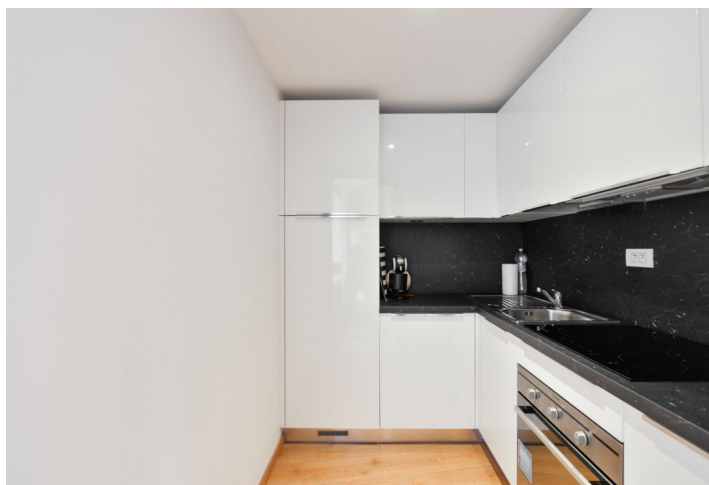

Byt 3+kk

69 m², Praha 2, Nové Město, Resslova

Pronajato