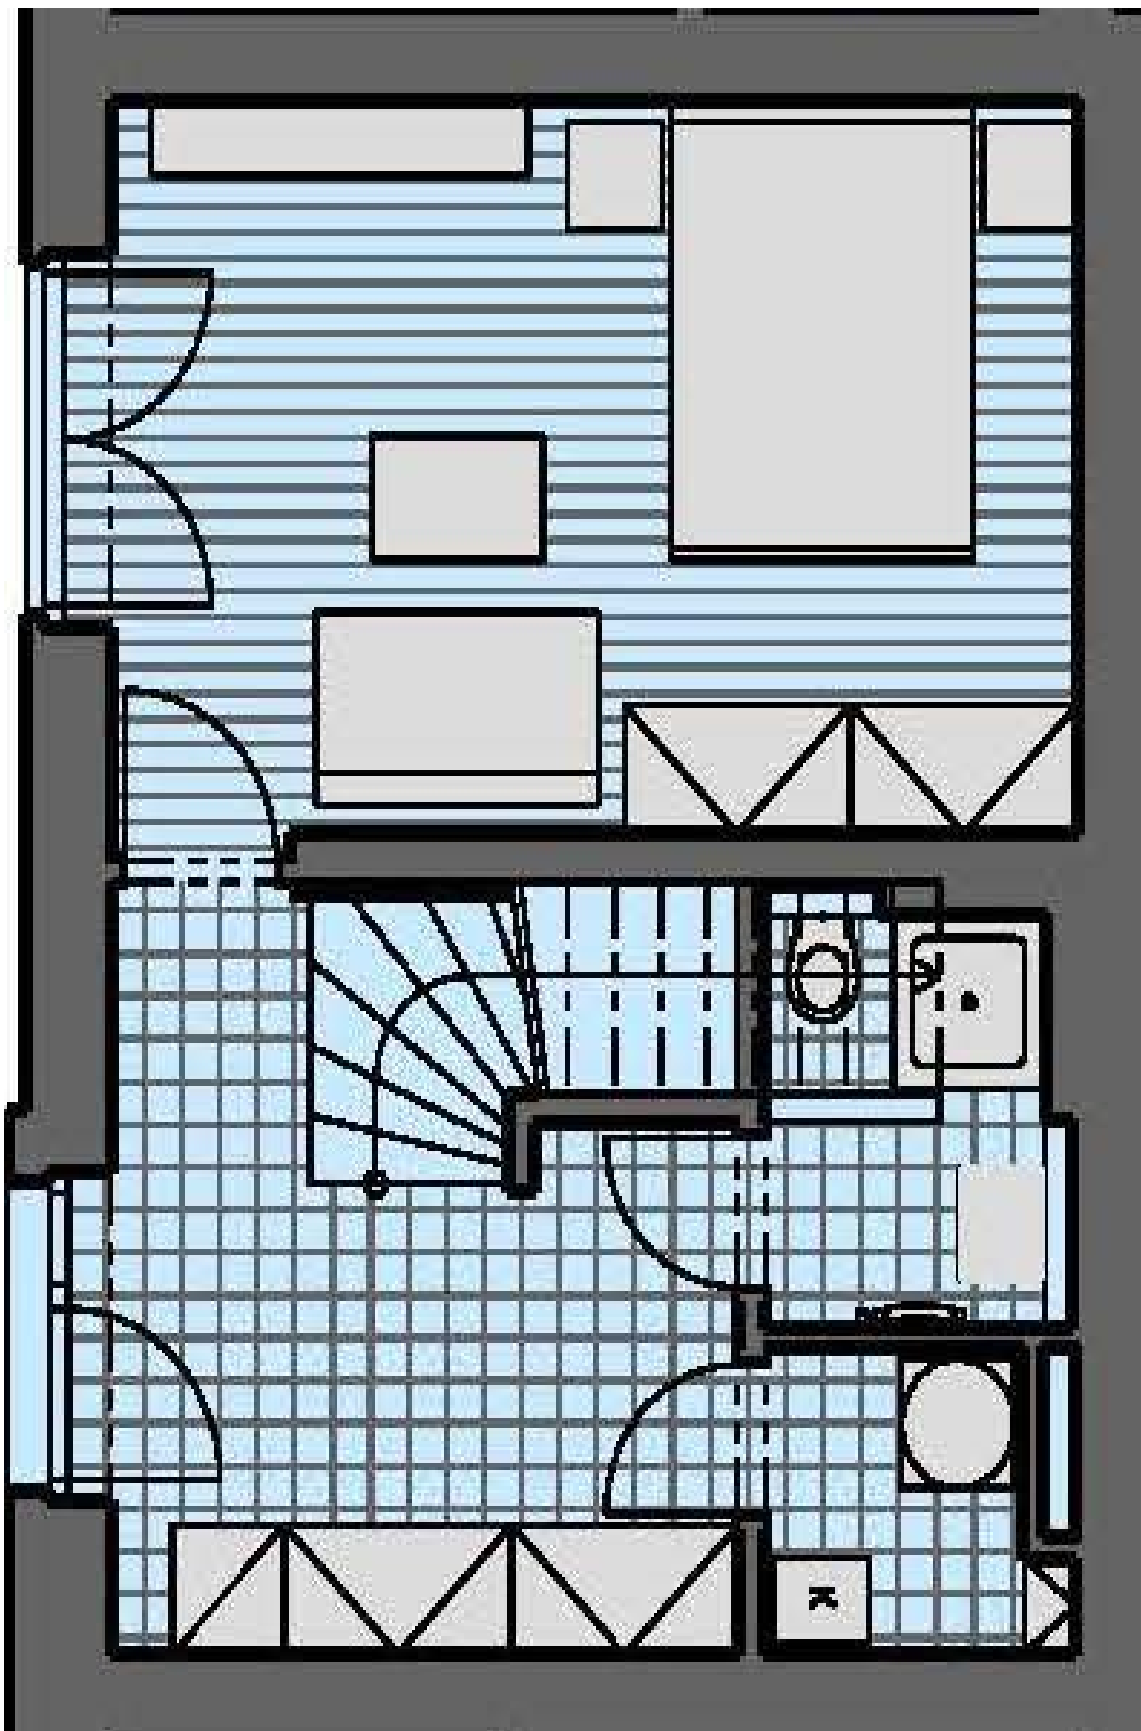

Byt 4+kk

118 m², Praha 6, Střešovice, Pod Bateriemi

Prodáno

Byt 4+kk

118 m², Praha 6, Střešovice, Pod Bateriemi

Prodáno

Celková plocha	123 m ²
Podlahová plocha*	118 m ²
Terasa	5 m ²
Parkování	Ano
Garáž	Ano
Sklep	-
PENB	G
Referenční číslo	16330

Nadstandardní byt k prodeji v žádané lokalitě na Praze 6 nacházející se v komorní rezidenci s uzavřeným dvorem, garážovým parkováním a kamerovým systémem.

Dispozice bytu nabízí v přízemí vstupní halu, pracovnu, koupelnu a technickou místnost. V 1. patře obývací pokoj částečně oddělený od jídelny a kuchyně německé značky Nolte a ve 2. patře 2 ložnice se šatnami a prostornou koupelnou. Vkusně a stylově řešený interiér, dřevěné podlahy Merbau, odhalené cihlové zdi, krb, skleněná zábradlí, vestavěné skříně, bezpečností fólie ve vstupních dveřích/oknech pracovny. Součástí je terasa a předzahrádka, 1 garážové parkovací stání.

* Výměra jednotky dle občanského zákoníku.

Plocha je tvořena součtem celé plochy jednotky a ohraničená obvodovými zdmi.

Byt 4+kk

118 m², Praha 6, Střešovice, Pod Bateriemi

Prodáno

Byt 4+kk

118 m², Praha 6, Střešovice, Pod Bateriemi

Prodáno

Byt 4+kk

118 m², Praha 6, Střešovice, Pod Bateriemi

Prodáno