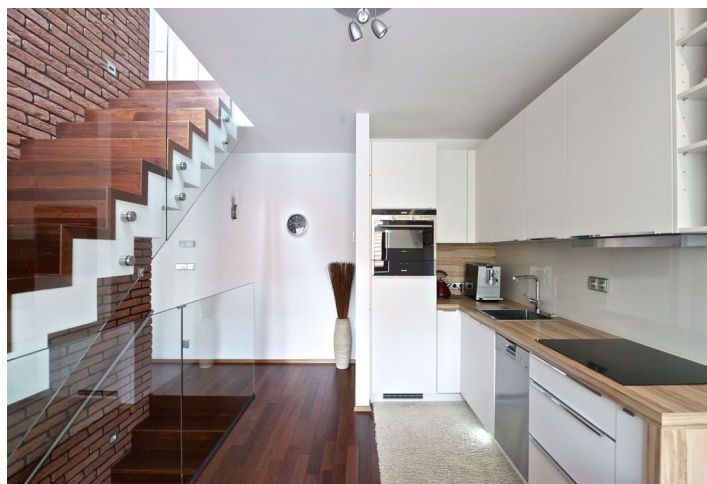

Byt 4+kk

118 m², Praha 6, Střešovice, Pod Bateriemi

Prodáno