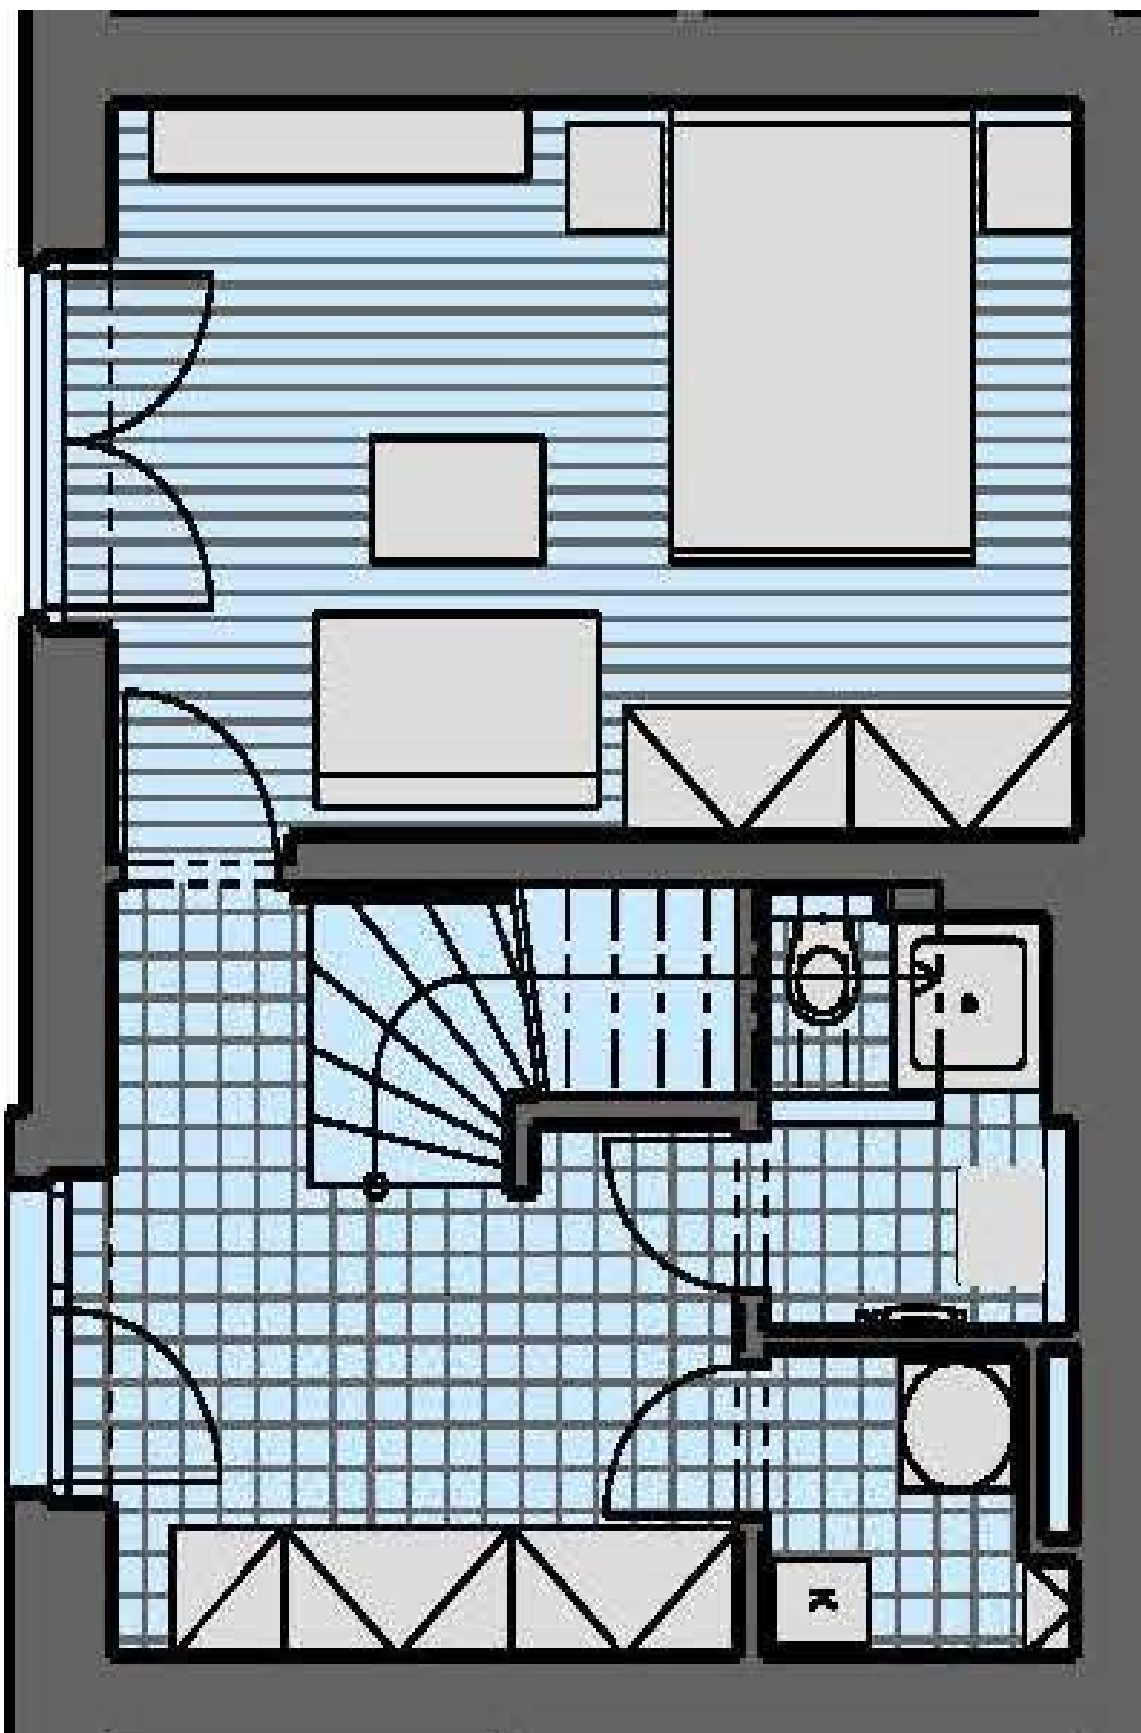

Byt 4+kk

118 m², Praha 6, Střešovice, Pod Bateriemi

Prodáno

Byt 4+kk

118 m², Praha 6, Střešovice, Pod Bateriemi

Prodáno

Celková plocha	123 m ²
Podlahová plocha*	118 m ²
Terasa	5 m ²
Parkování	Ano
Garáž	Ano
Sklep	-
PENB	G
Referenční číslo	16330

Nadstandardní byt k prodeji v žádané lokalitě na Praze 6 nacházející se v komorní rezidenci s uzavřeným dvorem, garážovým parkováním a kamerovým systémem.

Dispozice bytu nabízí v přízemí vstupní halu, pracovnu, koupelnu a technickou místnost. V 1. patře obývací pokoj částečně oddělený od jídelny a kuchyně německé značky Nolte a ve 2. patře 2 ložnice se šatnami a prostornou koupelnou. Vkusně a stylově řešený interiér, dřevěné podlahy Merbau, odhalené cihlové zdi, krb, skleněná zábradlí, vestavěné skříně, bezpečností fólie ve vstupních dveřích/oknech pracovny. Součástí je terasa a předzahrádka, 1 garážové parkovací stání.

* Výměra jednotky dle občanského zákoníku.

Plocha je tvořena součtem celé plochy jednotky a ohraničená obvodovými zdmi.

Byt 4+kk

118 m², Praha 6, Střešovice, Pod Bateriemi

Prodáno

Byt 4+kk

118 m², Praha 6, Střešovice, Pod Bateriemi

Prodáno

Byt 4+kk

118 m², Praha 6, Střešovice, Pod Bateriemi

Prodáno