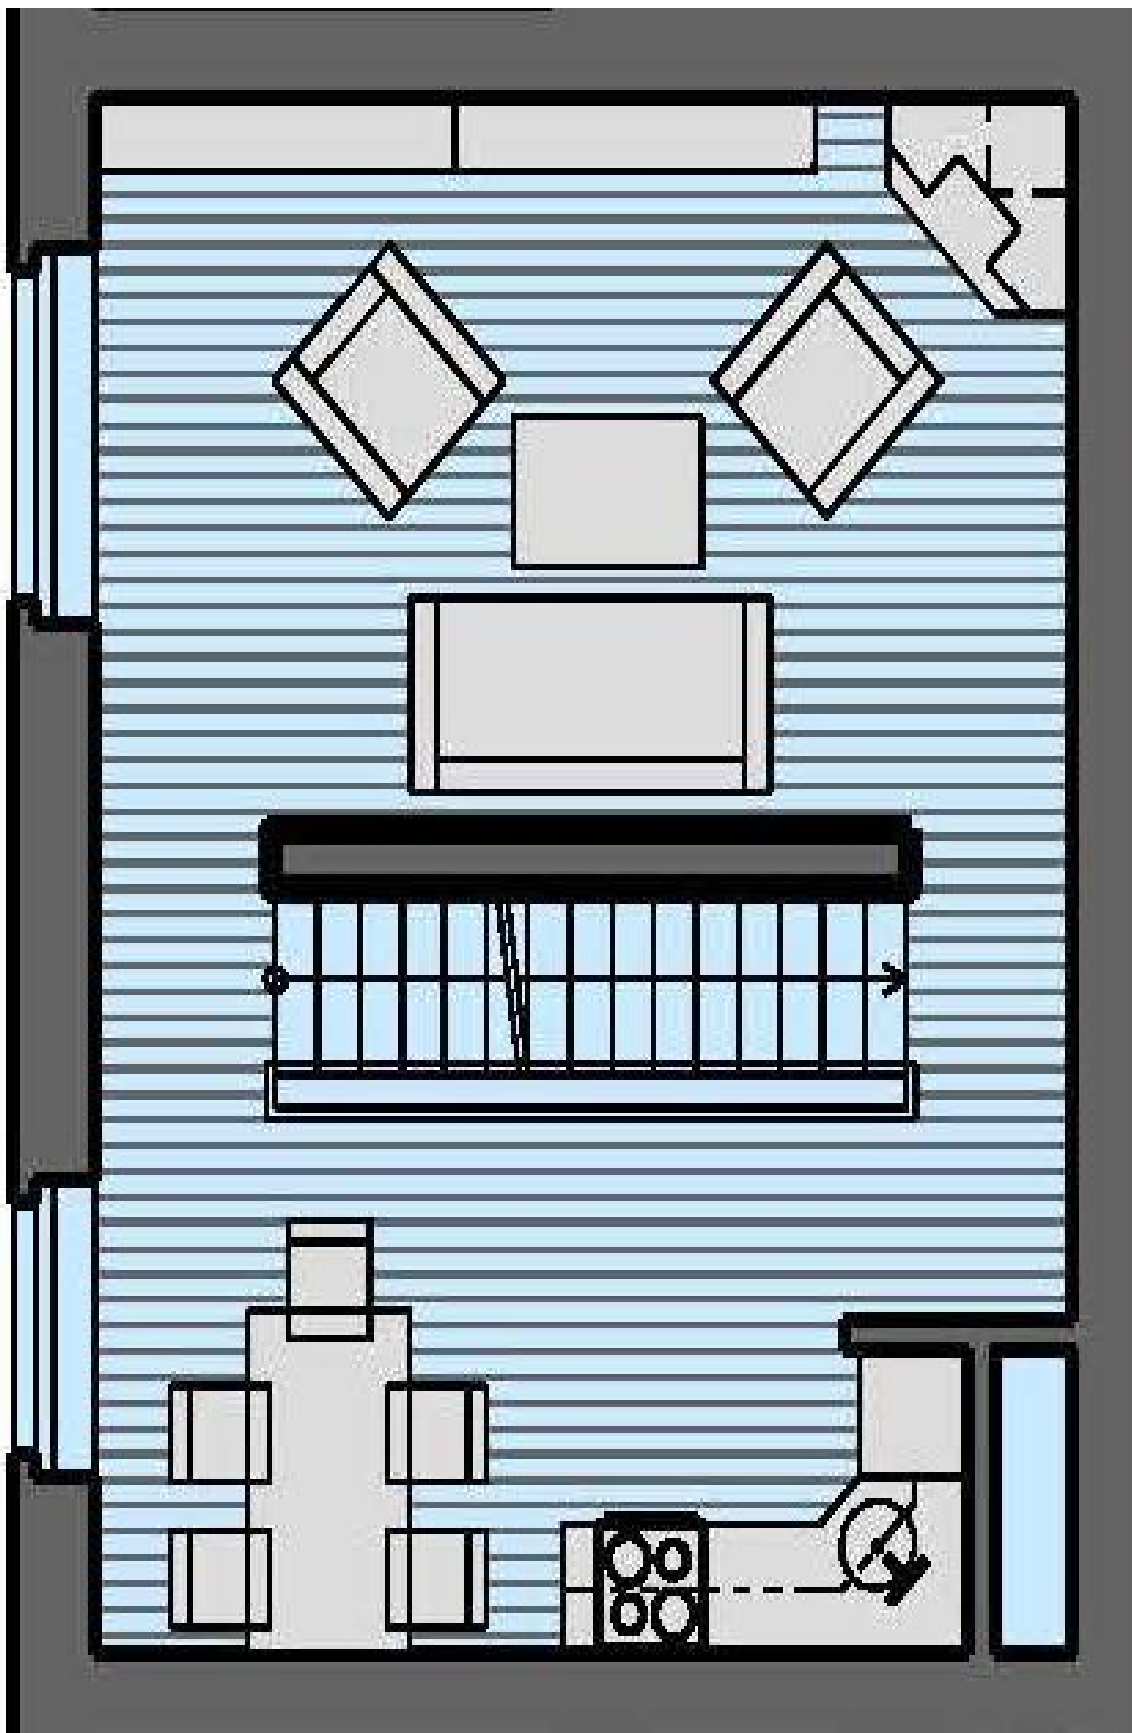

Byt 4+kk

118 m², Praha 6, Střešovice, Pod Bateriemi

Prodáno