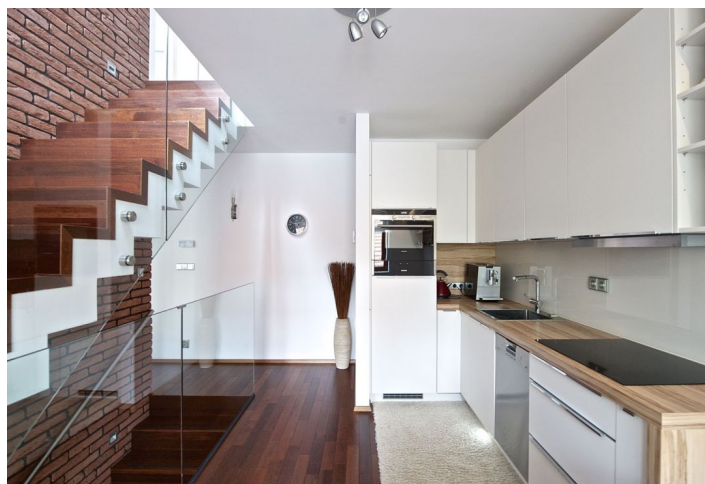

Byt 4+kk

118 m², Praha 6, Střešovice, Pod Bateriemi

Prodáno