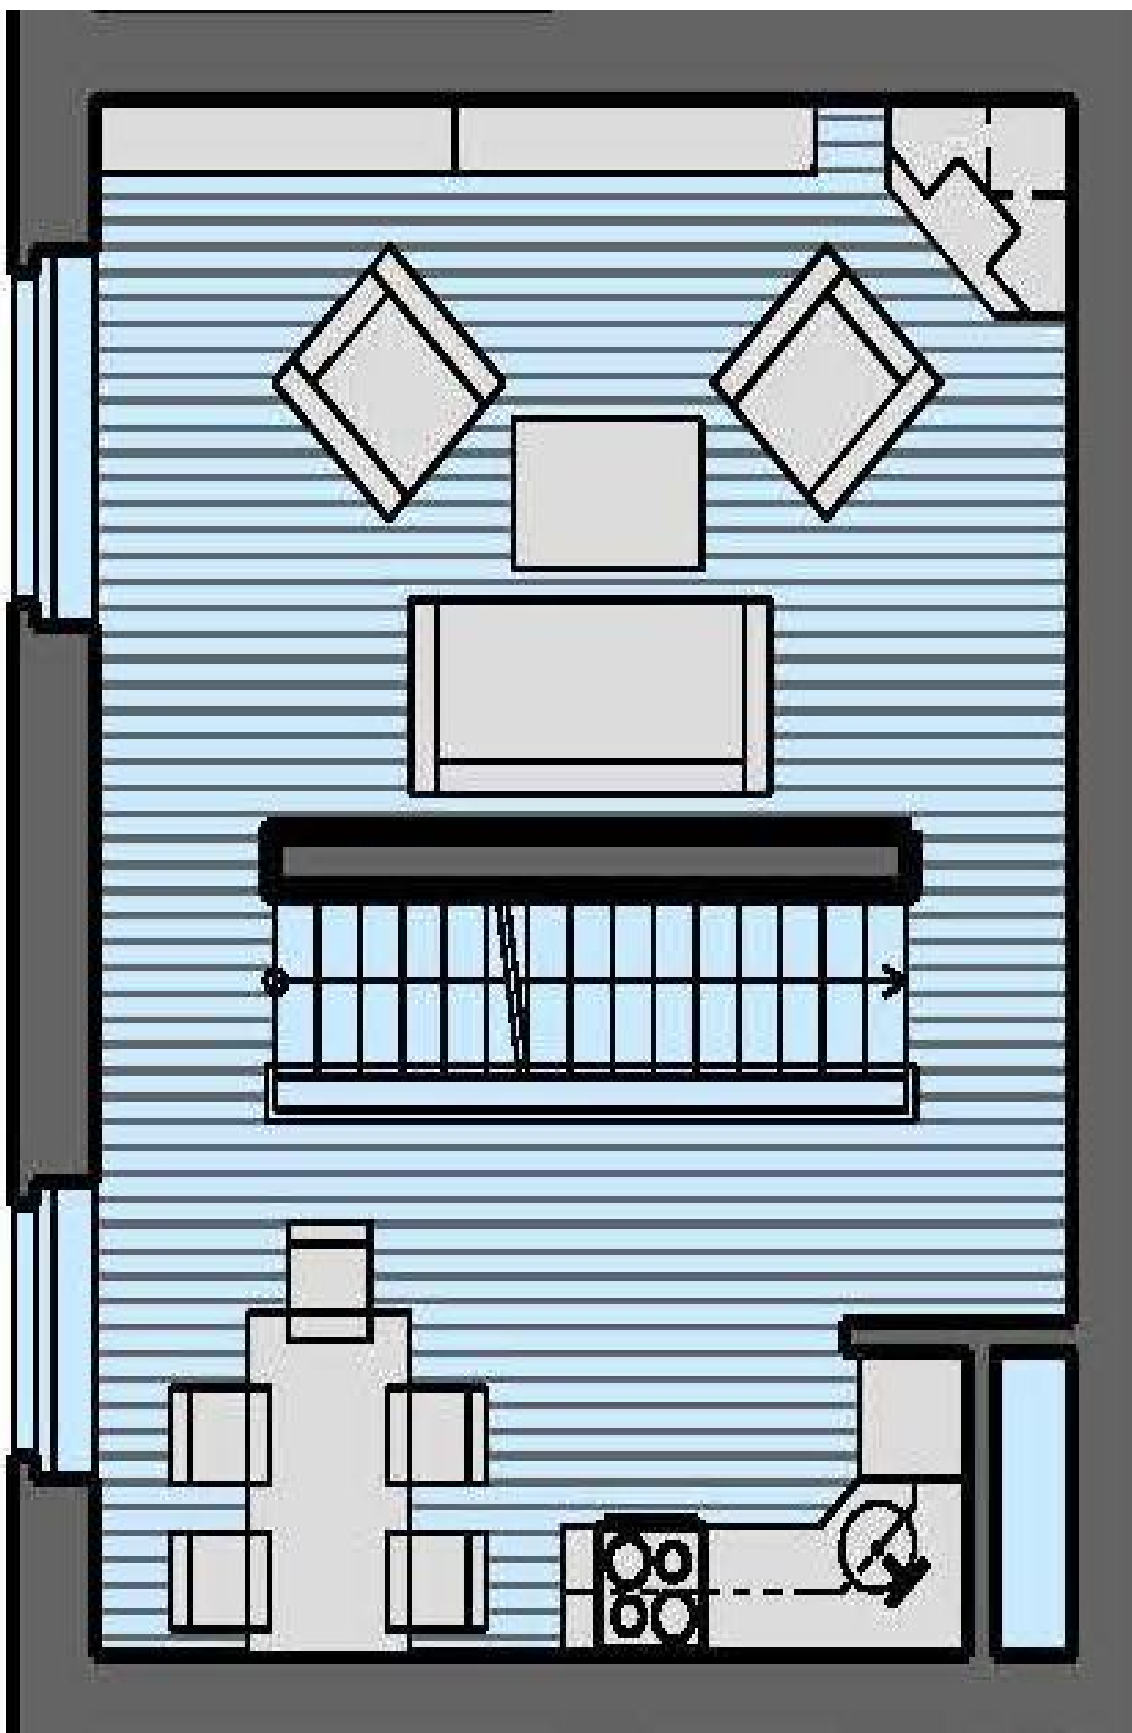

Byt 4+kk

118 m², Praha 6, Střešovice, Pod Bateriemi

Prodáno