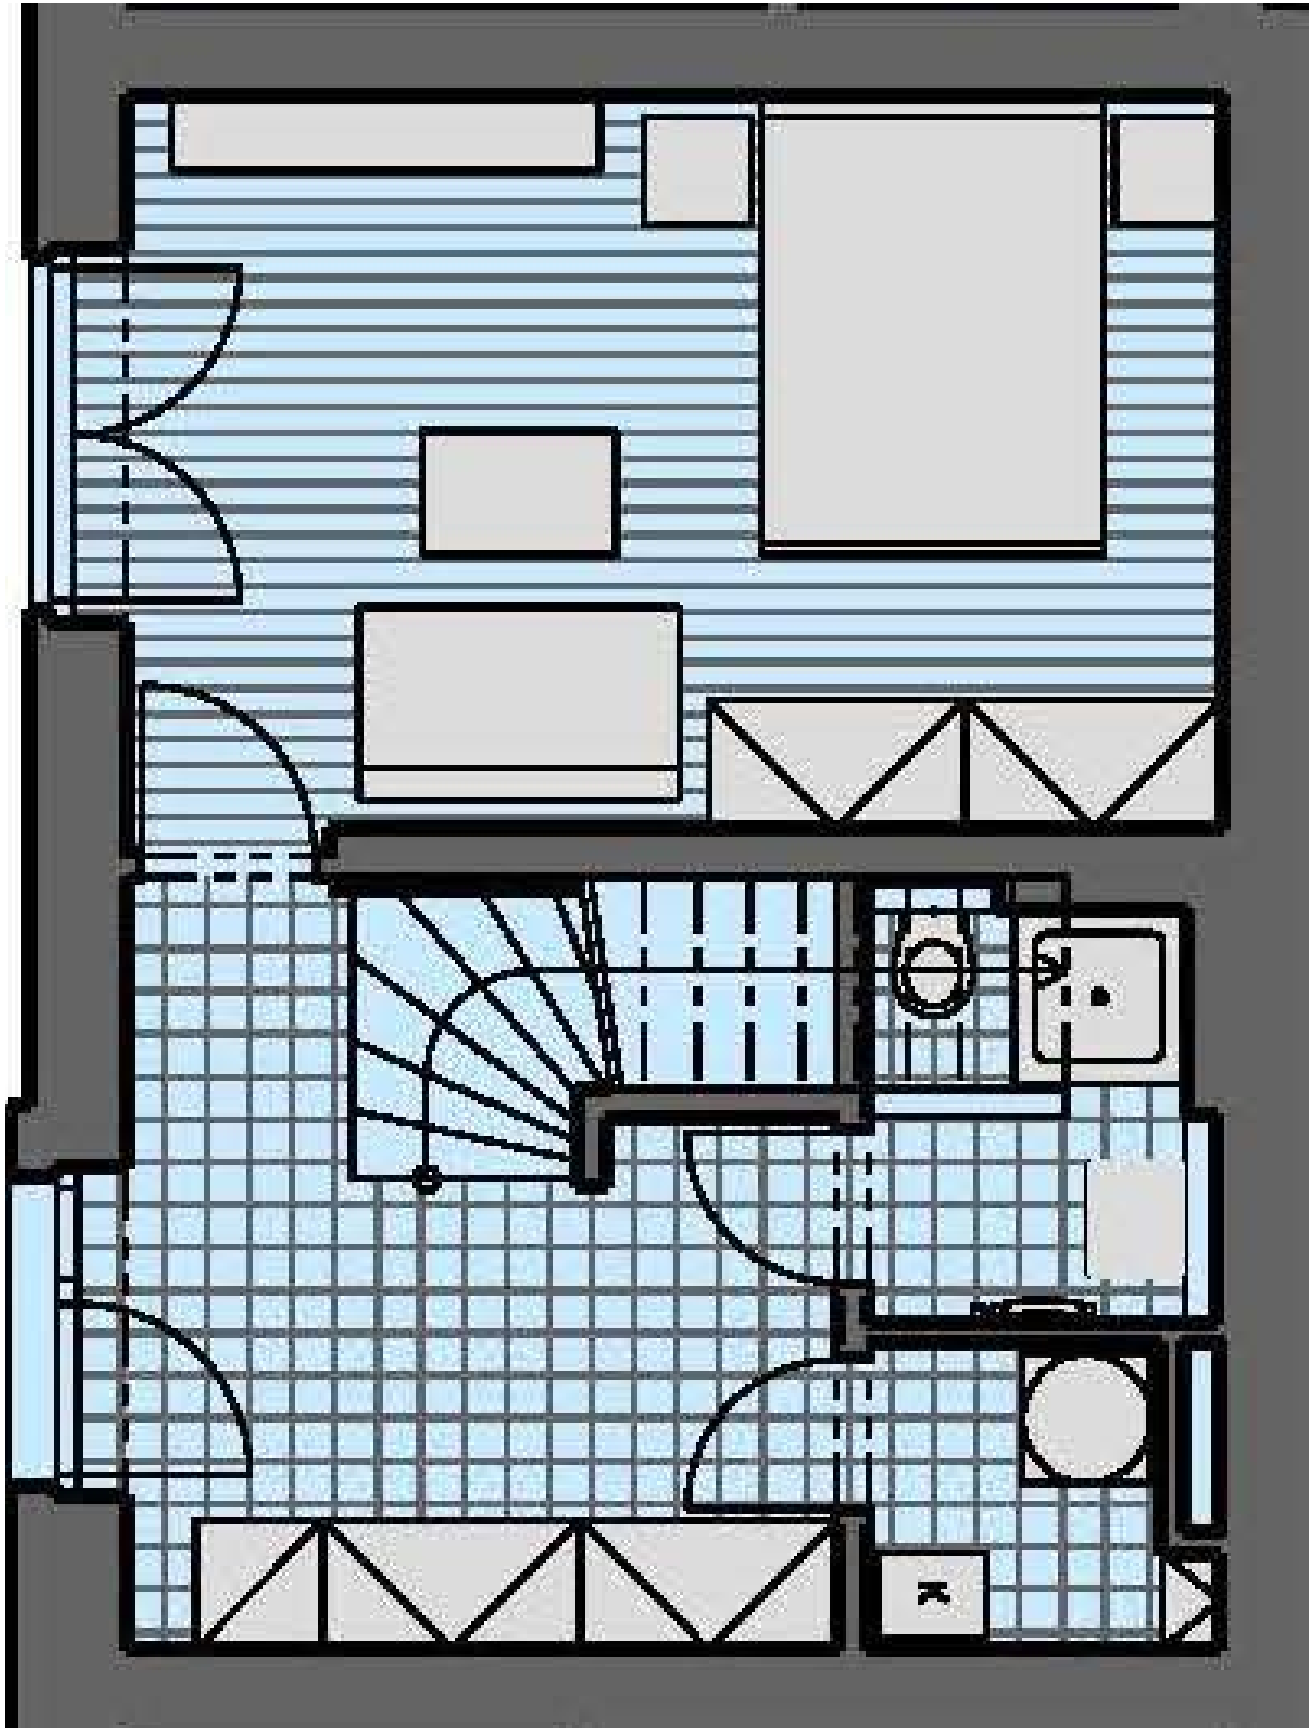

Nadstandardní byt k prodeji v žádané lokalitě na Praze 6 nacházející se v komorní rezidenci s uzavřeným dvorem, garážovým parkováním a kamerovým systémem.

Dispozice bytu nabízí v přízemí vstupní halu, pracovnu, koupelnu a technickou místnost. V 1. patře obývací pokoj částečně oddělený od jídelny a kuchyně německé značky Nolte a ve 2. patře 2 ložnice se šatnami a prostornou koupelnou. Vkusně a stylově řešený interiér, dřevěné podlahy Merbau, odhalené cihlové zdi, krb, skleněná zábradlí, vestavěné skříně, bezpečností fólie ve vstupních dveřích/oknech pracovny. Součástí je terasa a předzahrádka, 1 garážové parkovací stání.

* Výměra jednotky dle občanského zákoníku.

Plocha je tvořena součtem celé plochy jednotky a ohraničená obvodovými zdmi.

Byt 4+kk

118 m², Praha 6, Střešovice, Pod Bateriemi

Prodáno

Byt 4+kk

118 m², Praha 6, Střešovice, Pod Bateriemi