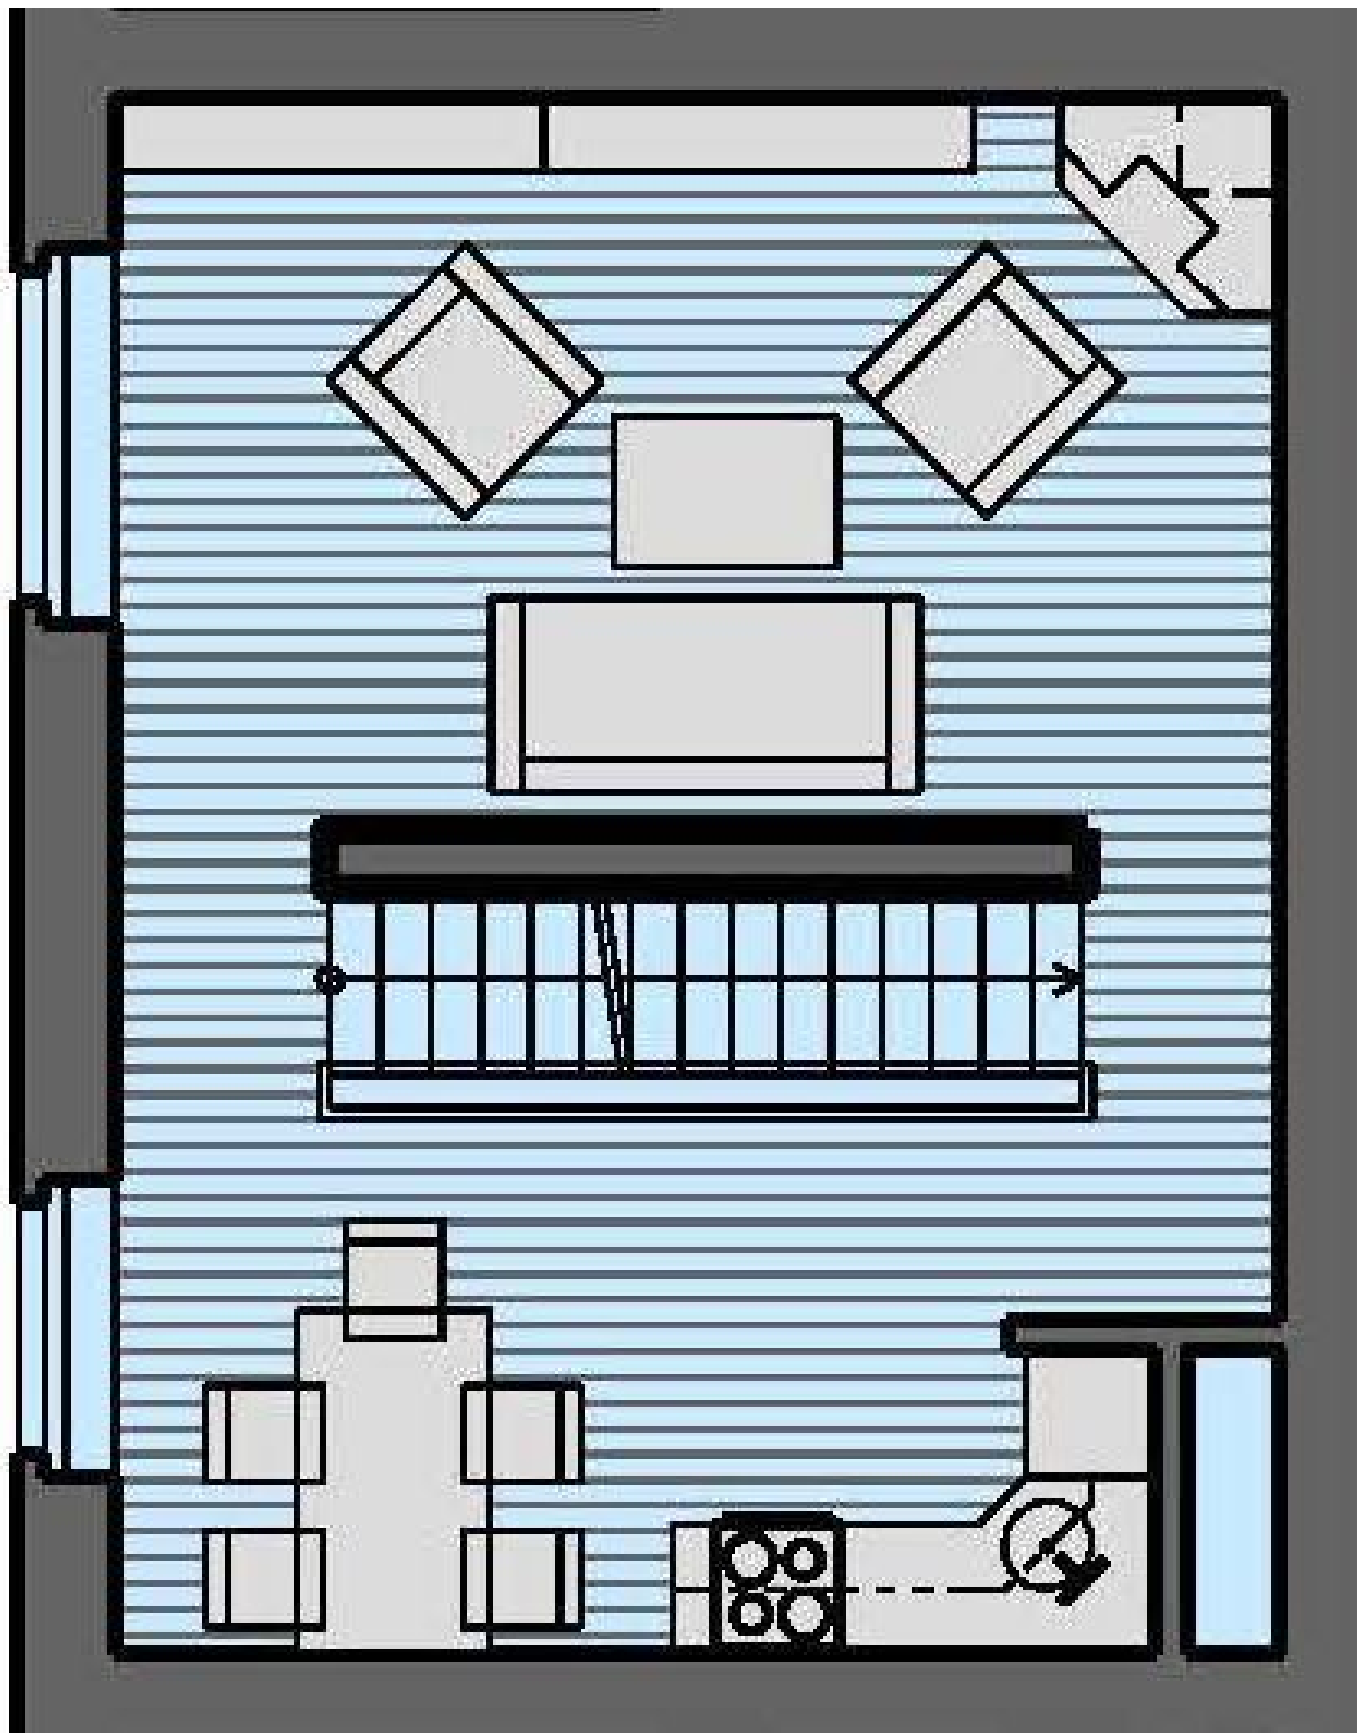

Byt 4+kk

118 m², Praha 6, Střešovice, Pod Bateriemi

Prodáno