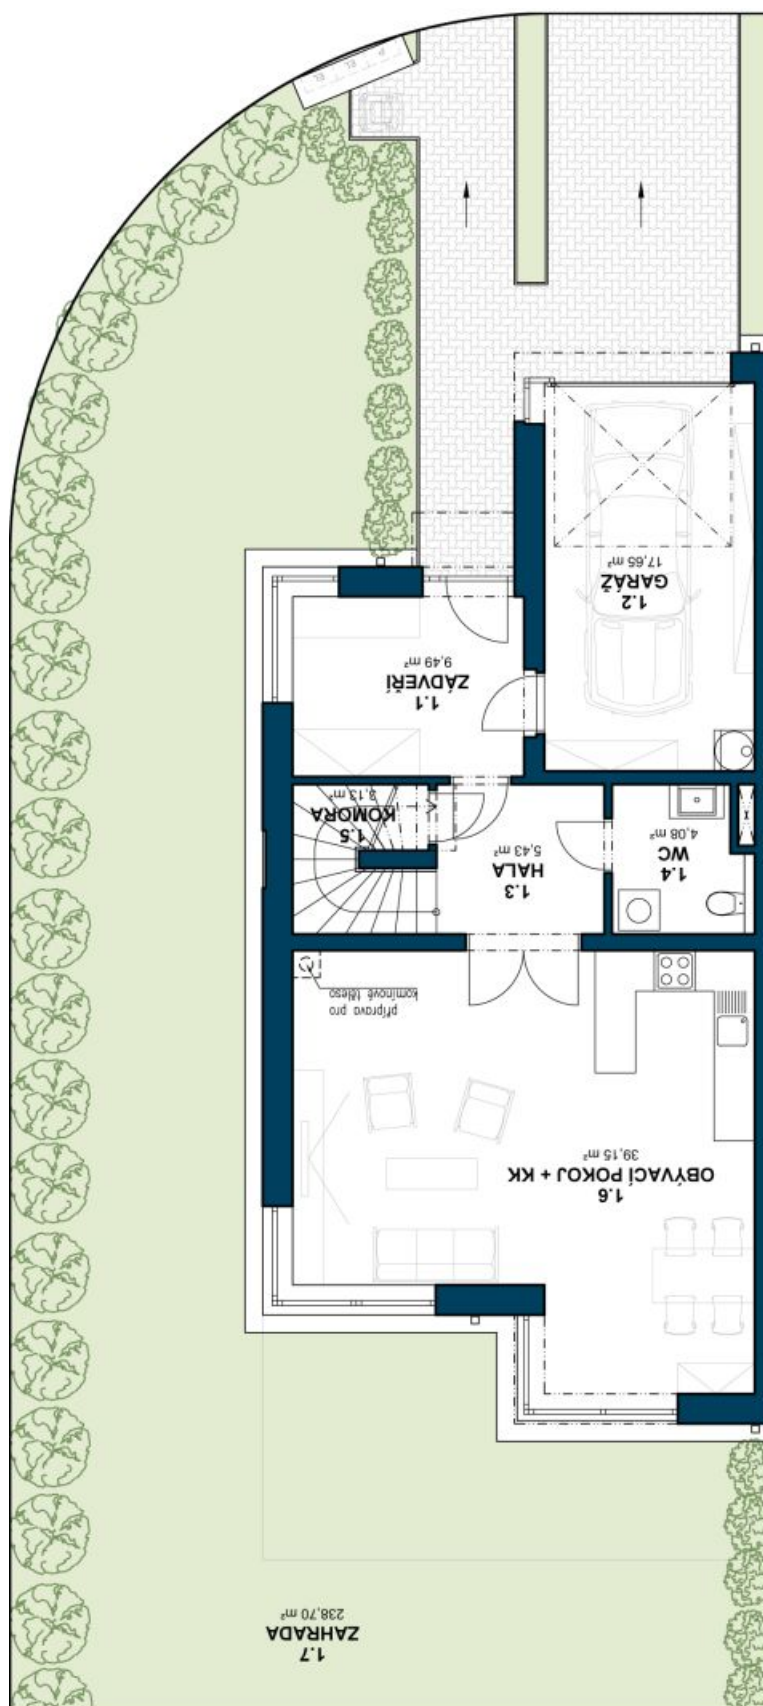

Rodinný dům 5+kk

182 m², Praha 8, Březiněves, V křepelkách

Prodáno

Rodinný dům 5+kk

182 m², Praha 8, Březiněves, V křepelkách

Prodáno

Pozemek	338 m ²
Zastavěná plocha	101 m ²
Parkování	Ano
Garáž	Ano
Sklep	-
PENB	G
Referenční číslo	16321

Nový rodinný dům - polovina dvojdomu s garáží v nově vznikajícím komorním rezidenčním projektu situovaném v Praze 8 Březiněvsi, 15 minut od centra a nedaleko od zábavně nákupní zóny v Letňanech a Ďáblicích.

Dispozice domu tvoří v přízemí obývací pokoj s kuchyní a jídelnou s přímým vstupem na terasu, komoru, toaletu pro hosty a vstupní halu s prostorem pro vestavěné skříňe. Ve druhém patře se nachází klidová zóna se 3 ložnicemi, pracovní a koupelnou. Energetická náročnost domu "B". Dům je zkolaudován, k nastěhování v létě 2014. Celková výměra domu 182,8 m², zahrady 211 m², pozemku 338m². **Uvedená cena je vč. DPH.**

Fotografie jsou ze vzorového domu. Pro více informací o projektu a nabídku všech domů navštivte "[Jižní stráně](#)".

Rodinný dům 5+kk

182 m², Praha 8, Březiněves, V křepelkách

Prodáno

Rodinný dům 5+kk

182 m², Praha 8, Březiněves, V křepelkách