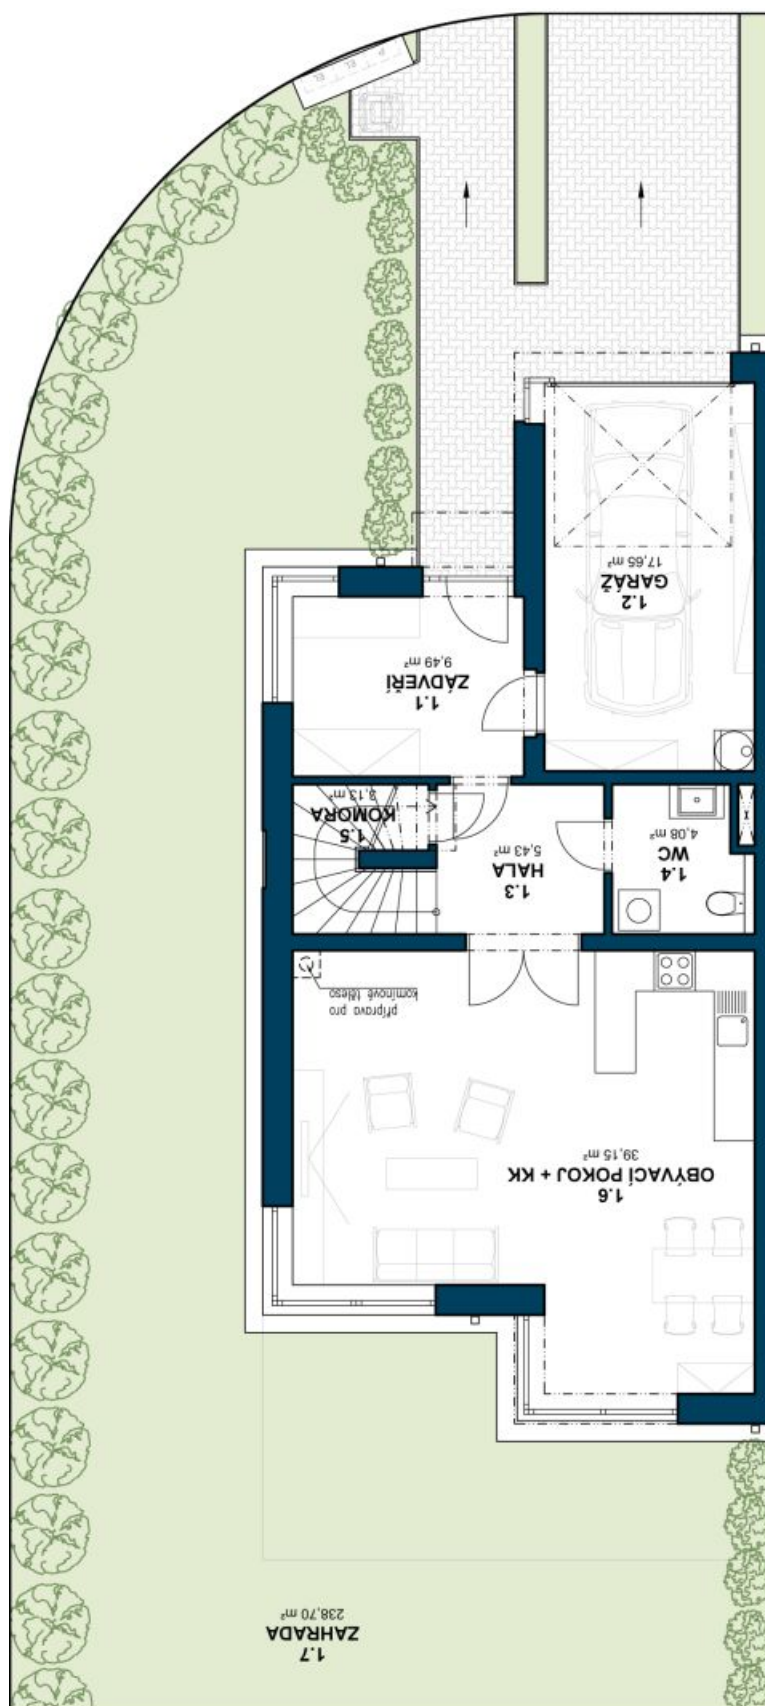

Rodinný dům 5+kk

182 m², Praha 8, Březiněves, V křepelkách

Prodáno

Rodinný dům 5+kk

182 m², Praha 8, Březiněves, V křepelkách

Prodáno

Pozemek	338 m ²
Zastavěná plocha	101 m ²
Parkování	Ano
Garáž	Ano
Sklep	-
PENB	G
Referenční číslo	16321

Nový rodinný dům - polovina dvojdomu s garáží v nově vznikajícím komorním rezidenčním projektu situovaném v Praze 8 Březiněvsi, 15 minut od centra a nedaleko od zábavně nákupní zóny v Letňanech a Ďáblicích.

Dispozice domu tvoří v přízemí obývací pokoj s kuchyní a jídelnou s přímým vstupem na terasu, komoru, toaletu pro hosty a vstupní halu s prostorem pro vestavěné skříně. Ve druhém patře se nachází klidová zóna se 3 ložnicemi, pracovní a koupelnou. Energetická náročnost domu "B". Dům je zkolaudován, k nastěhování v létě 2014. Celková výměra domu 182,8 m², zahrady 211 m², pozemku 338m². **Uvedená cena je vč. DPH.**

Fotografie jsou ze vzorového domu. Pro více informací o projektu a nabídku všech domů navštivte "[Jižní stráně](#)".

Rodinný dům 5+kk

182 m², Praha 8, Březiněves, V křepelkách

Prodáno

Rodinný dům 5+kk

182 m², Praha 8, Březiněves, V křepelkách