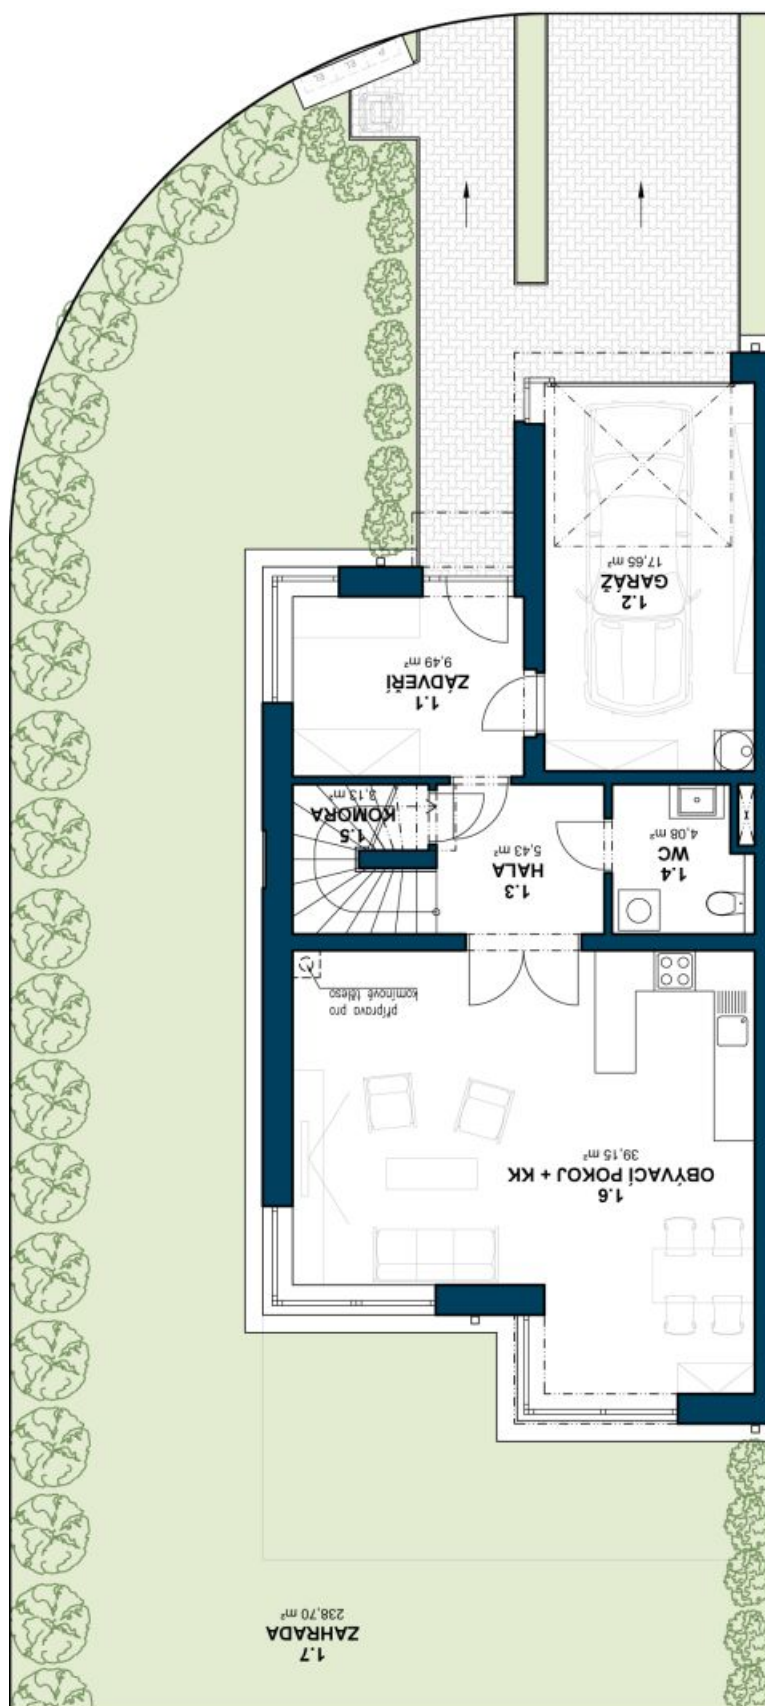

Nový rodinný dům - polovina dvojdomu s garáží v nově vznikajícím komorním rezidenčním projektu situovaném v Praze 8 Březiněvsi, 15 minut od centra a nedaleko od zábavně nákupní zóny v Letňanech a Ďáblicích.

Dispozice domu tvoří v přízemí obývací pokoj s kuchyní a jídelnou s přímým vstupem na terasu, komoru, toaletu pro hosty a vstupní halu s prostorem pro vestavěné skříně. Ve druhém patře se nachází klidová zóna se 3 ložnicemi, pracovní a koupelnou. Energetická náročnost domu "B". Dům je zkolaudován, k nastěhování v létě 2014. Celková výměra domu 182,8 m², zahrady 211 m², pozemku 338m². **Uvedená cena je vč. DPH.**

Fotografie jsou ze vzorového domu. Pro více informací o projektu a nabídku všech domů navštivte "[Jižní stráně](#)".

Rodinný dům 5+kk

182 m², Praha 8, Březiněves, V křepelkách

Prodáno

Rodinný dům 5+kk

182 m², Praha 8, Březiněves, V křepelkách