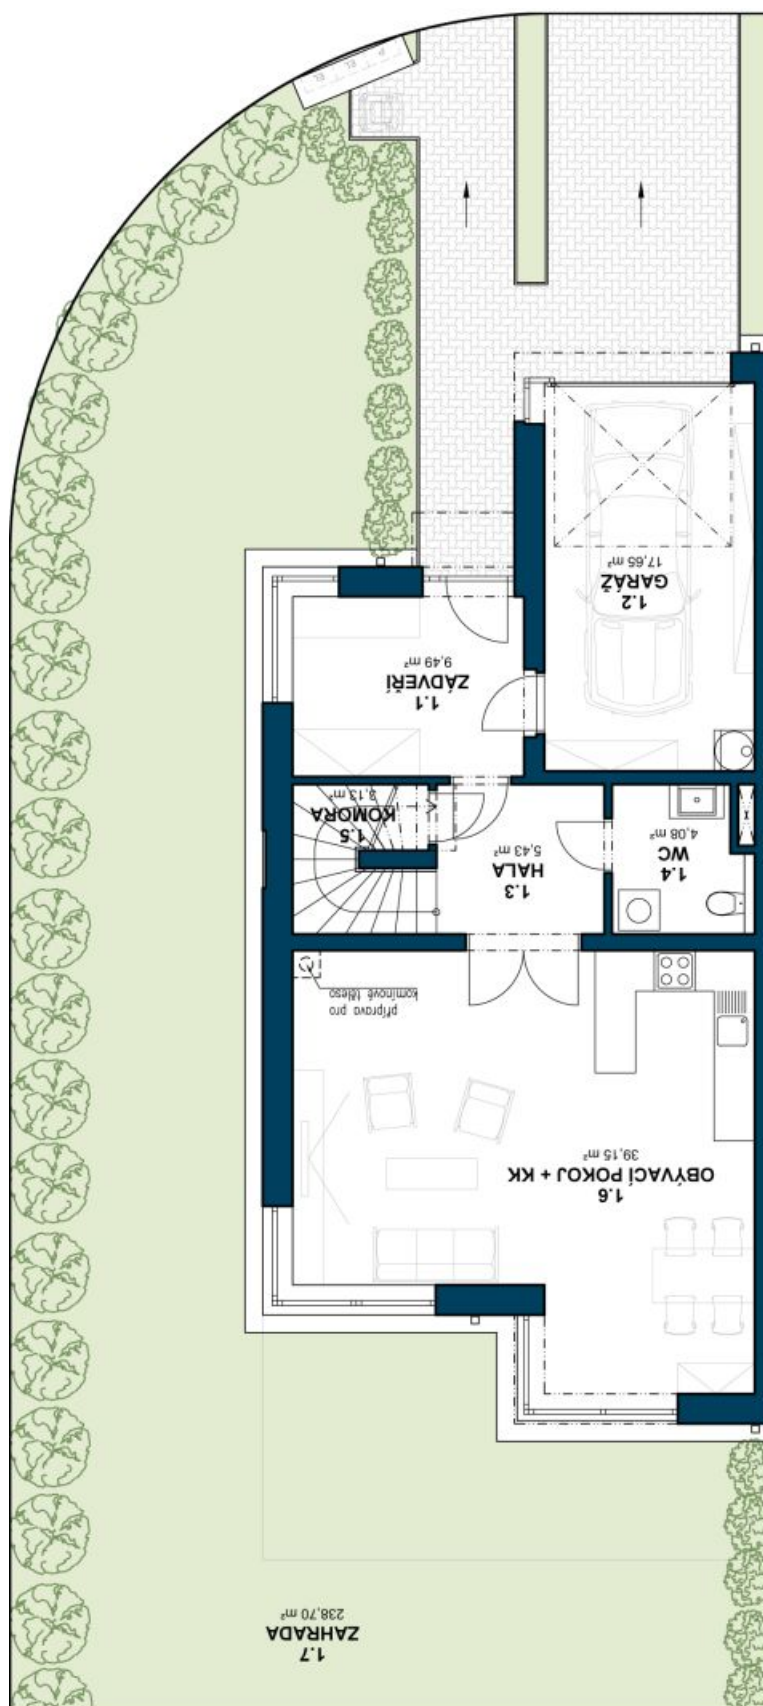

Rodinný dům 5+kk

182 m², Praha 8, Březiněves, V křepelkách

Prodáno