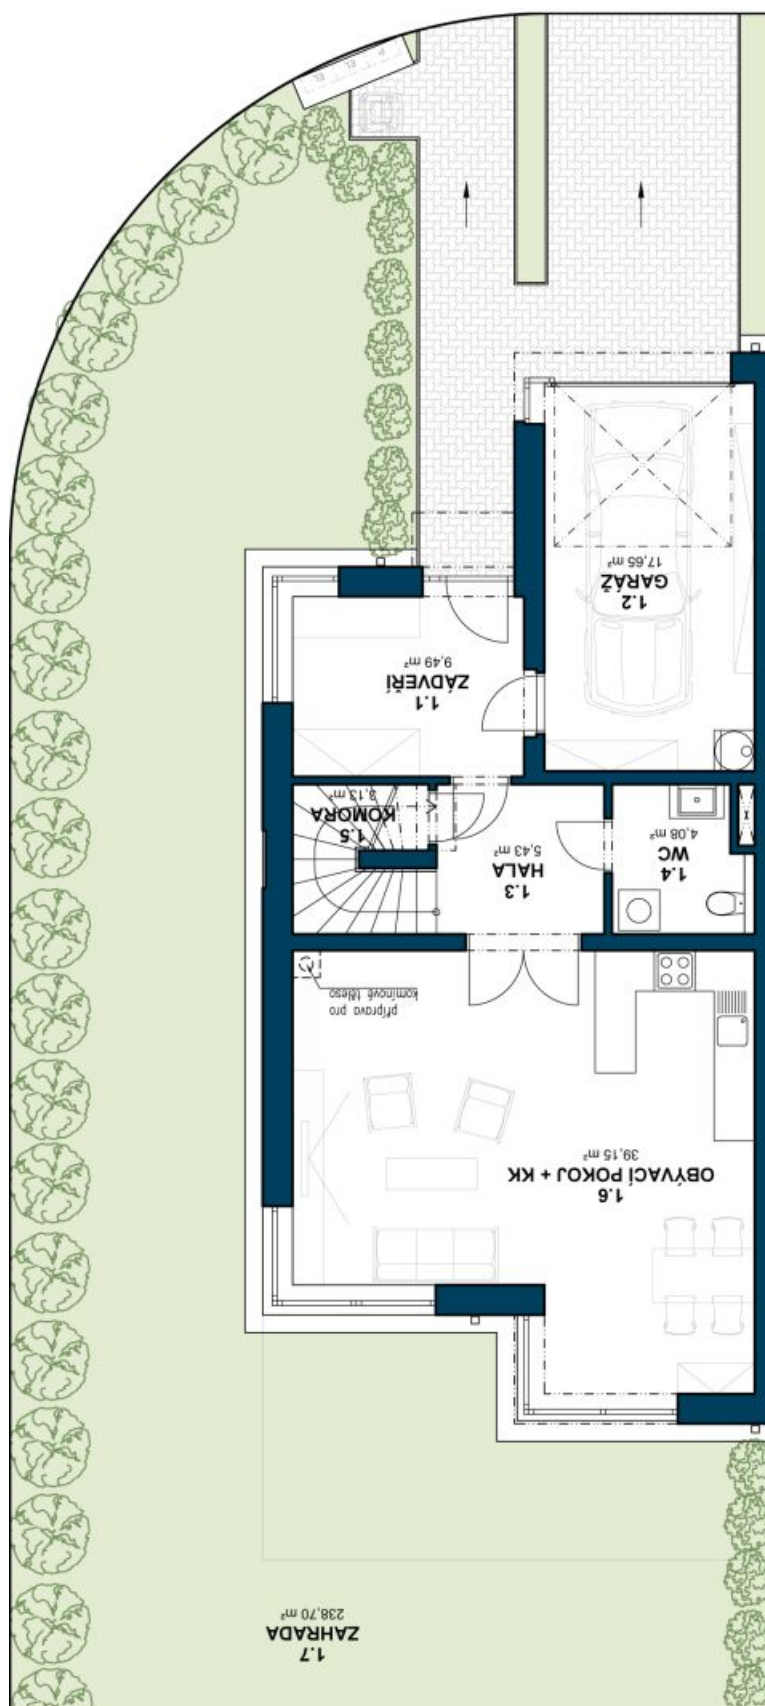

Rodinný dům 5+kk

182 m², Praha 8, Březiněves, V křepelkách

Prodáno