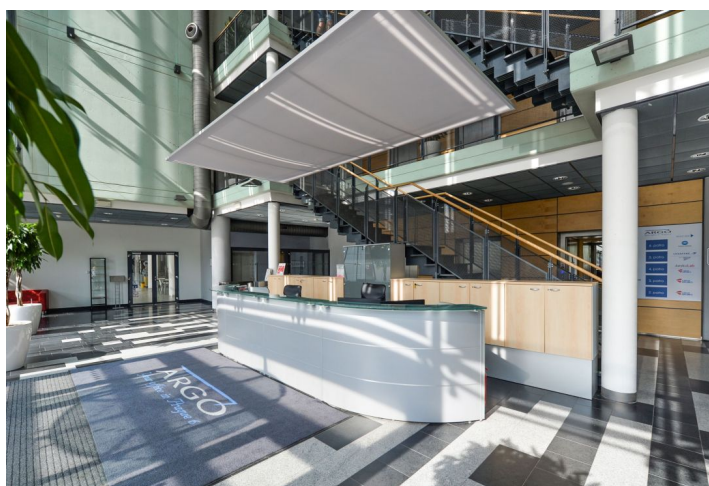

Kancelářské prostory

Praha 6, Vokovice, Evropská

14.50 € / m² | 364 Kč / m²