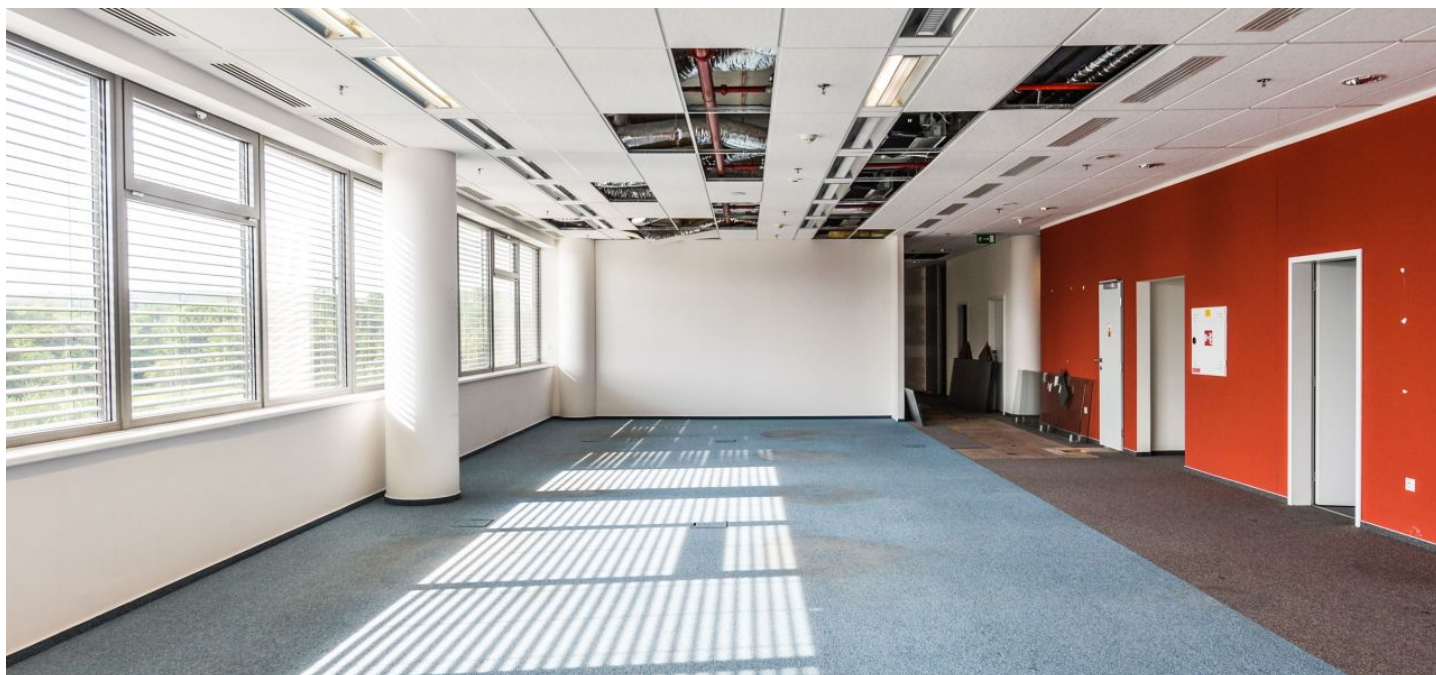

Kancelářské prostory

Praha 6, Vokovice, Evropská

14.50 € / m² | 364 Kč / m²