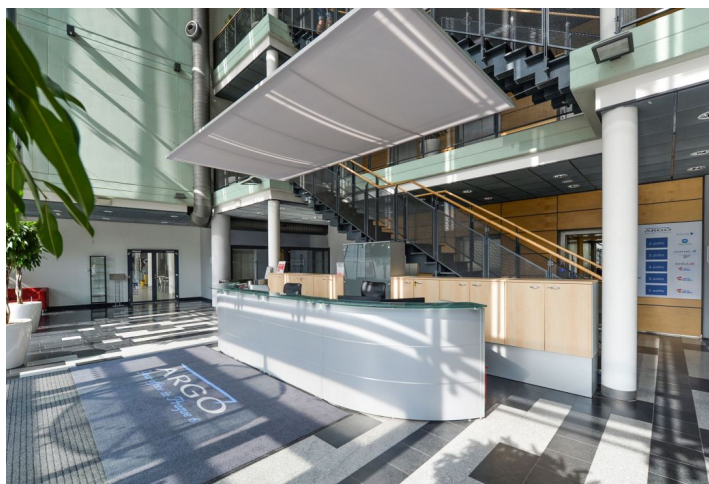

Kancelářské prostory

Praha 6, Vokovice, Evropská

14.50 € / m² | 365 Kč / m²