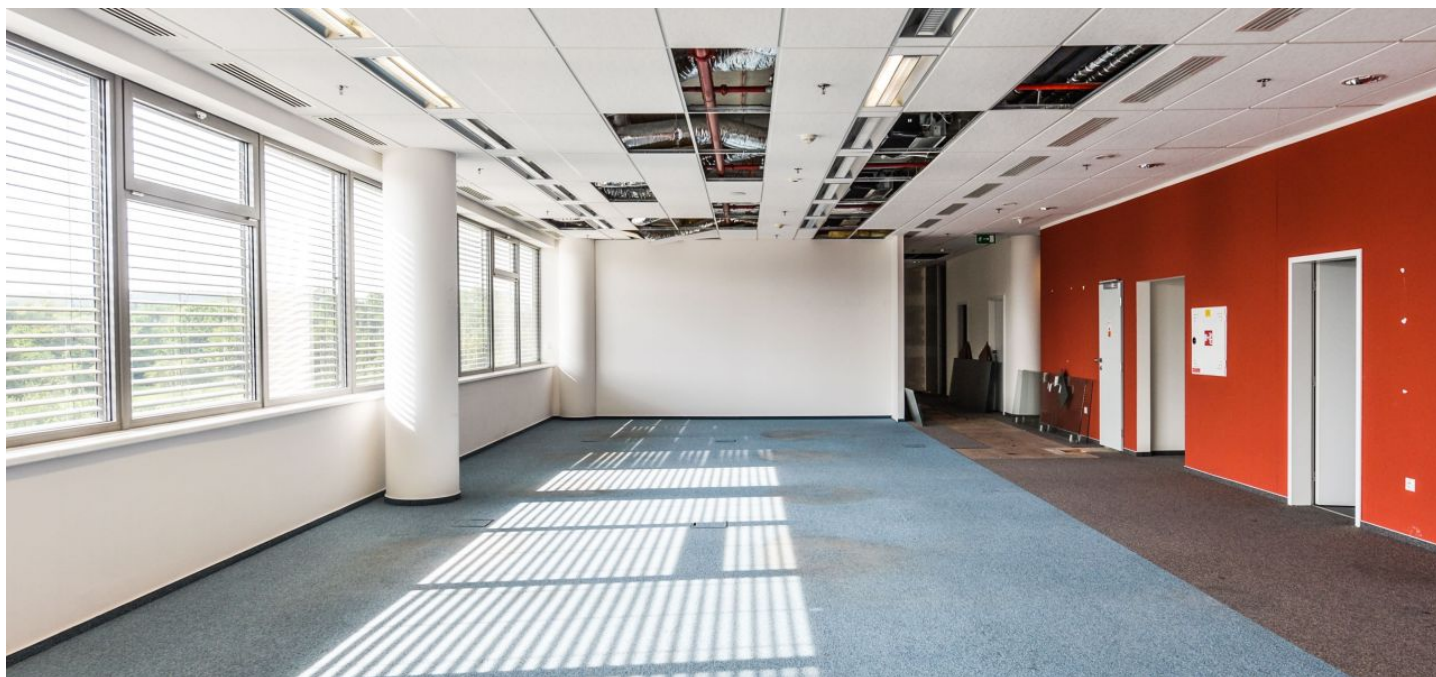

Kancelářské prostory

Praha 6, Vokovice, Evropská

14.50 € / m² | 365 Kč / m²