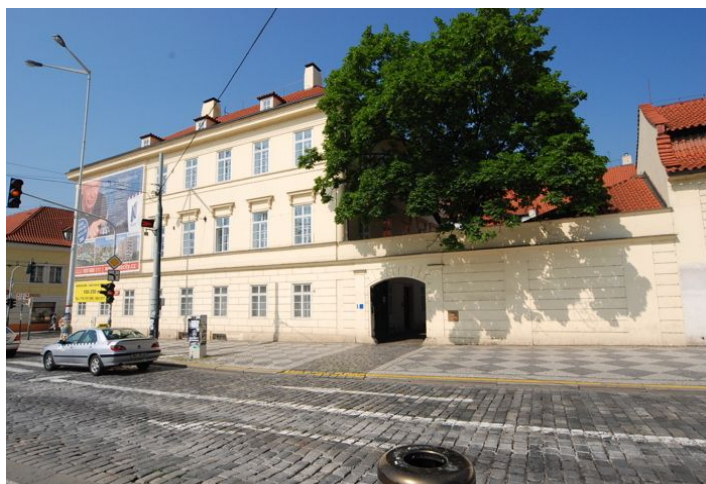

Administrativní budova

Praha 1, Malá Strana, Letenská

Pronajato

Administrativní budova

Praha 1, Malá Strana, Letenská

Pronajato

Poplatky za služby	106 Kč za m ² / měsíčně
Celková velikost budovy	872 m ²
Vlastní spotřeba nájemce	—
Parkování	Ano
Poplatky za parkování	—
Poměr parkovacích míst	—
Certifikace	—
PENB	G
Referenční číslo	16248

Tato čtyřpodlažní zrekonstruovaná historická budova na Malé Straně nabízí kancelářské prostory vysoké kvality. Nachází se přímo u stanice metra a tramvajové zastávky Malostranská (trasa A), poblíž celé řady českých správních institucí i zahraničních ambasad.