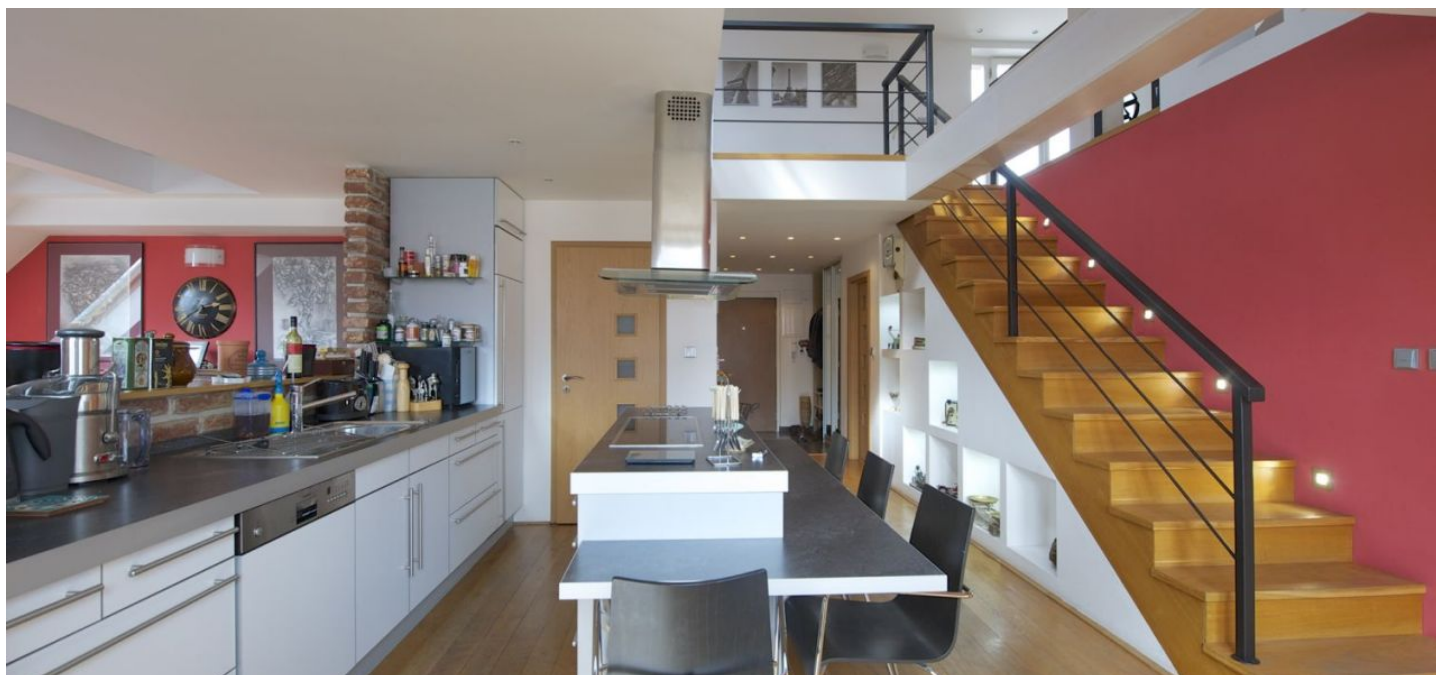

Byt 4+kk

160 m², Praha 2, Nusle, Nezamyslova

Prodáno