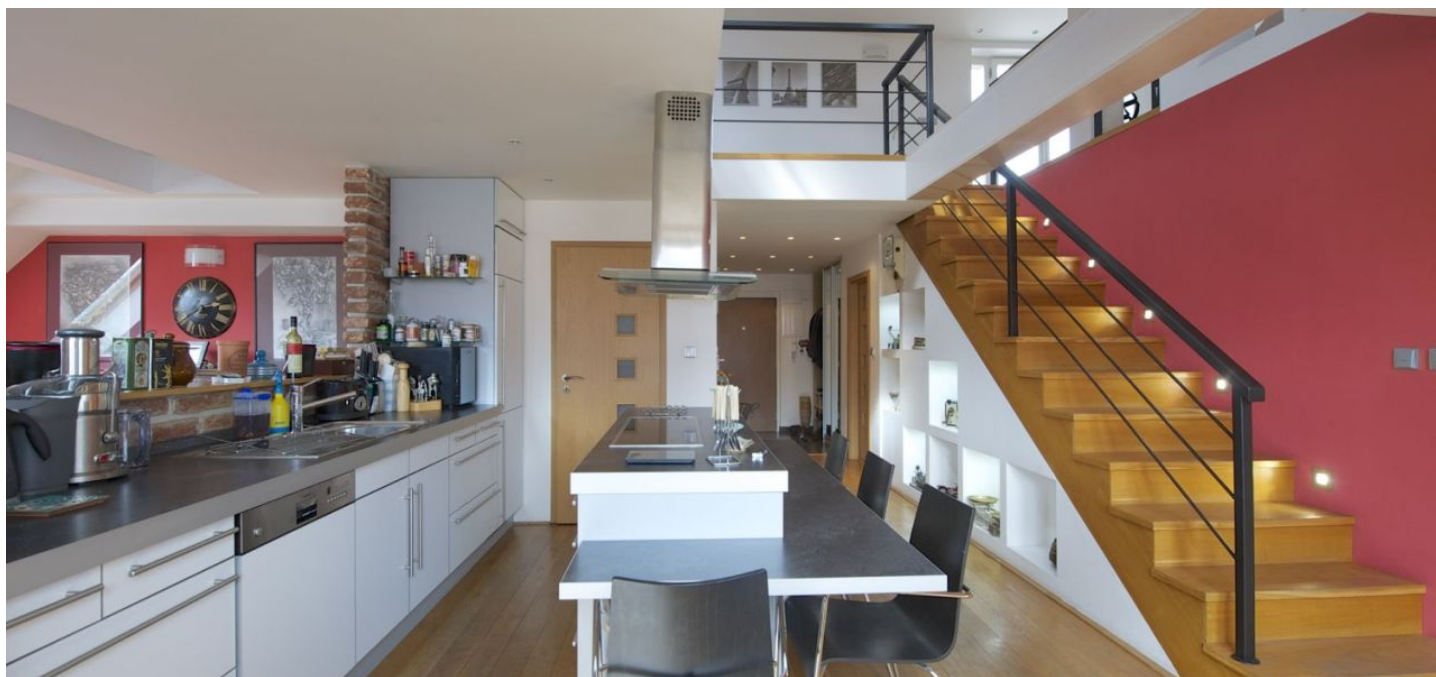

Prostorný dvouúrovňový byt s terasou v nejvyšším 4. patře činžovního domu v blízkosti parku Folimanka a zastávek tramvaje. Interiér bytu v první úrovni se skládá ze vstupní haly s velkou šatnou, hlavního obývacího prostoru s jídelnou a otevřenou kuchyní a spíží, 2 ložnice se společnou koupelnou a šatnou/chodbou. Horní patro řešeno jako otevřená galerie/3. ložnice s koupelnou, a terasa. Udržované společné prostory domu, výtah ve výstavbě. 5 minut chůze k parku i zastávky tramvaje. Interiér 160 m², terasa 9 m².