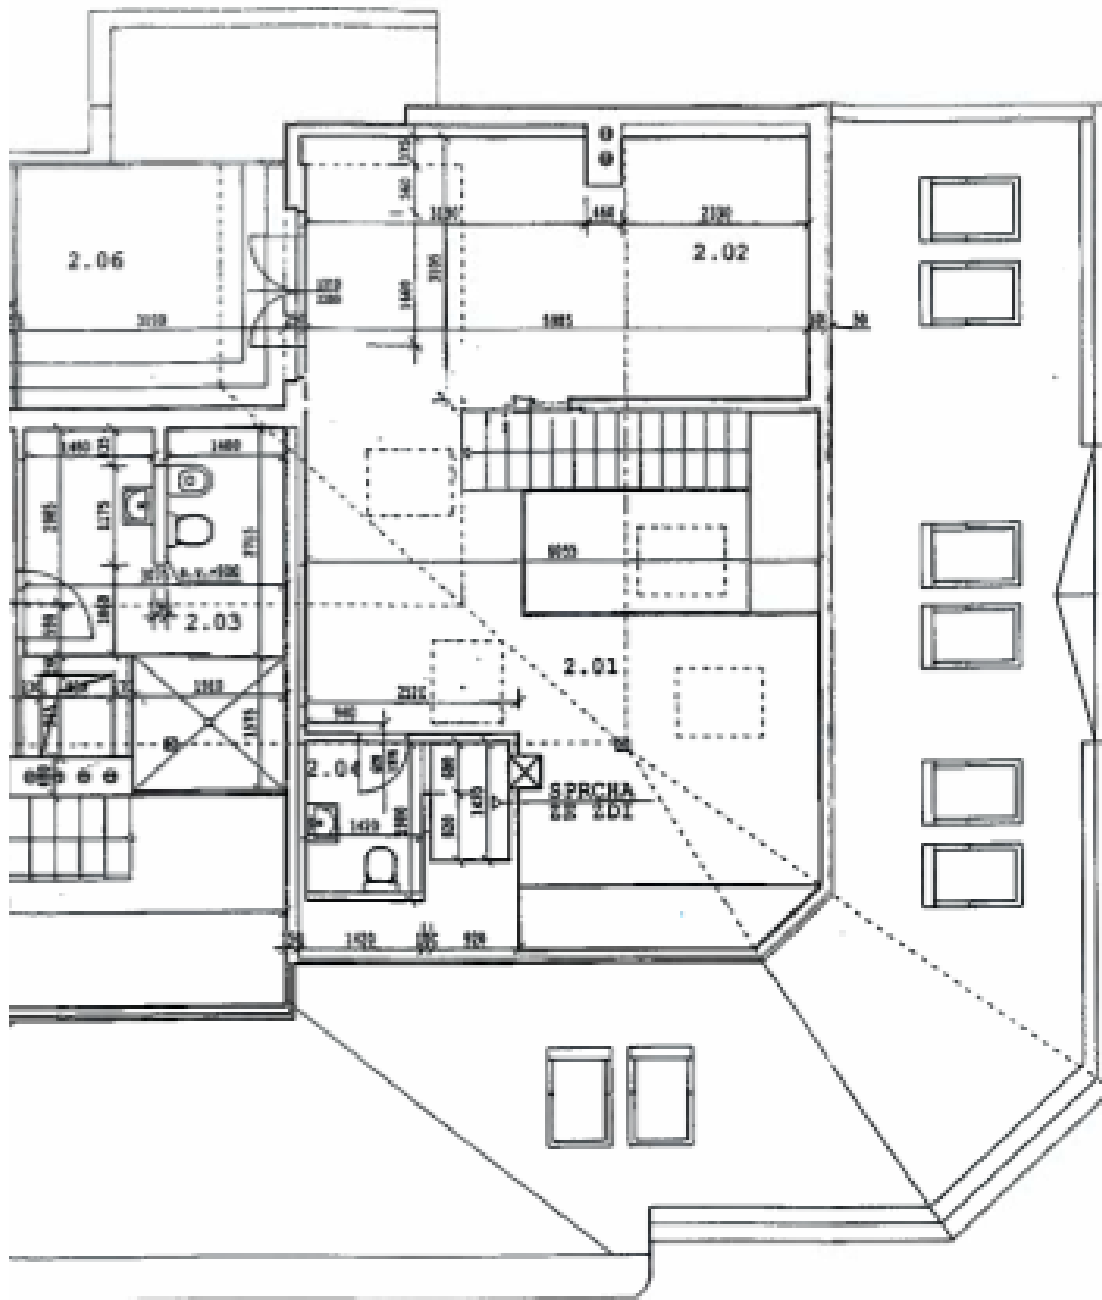

Byt 4+kk

160 m², Praha 2, Nusle, Nezamyslova

Prodáno

Byt 4+kk

160 m², Praha 2, Nusle, Nezamyslova**Prodáno**

Celková plocha	169 m ²
Podlahová plocha*	160 m ²
Terasa	9 m ²
Parkování	-
Sklep	-
PENB	G
Referenční číslo	16223

Prostorný dvouúrovňový byt s terasou v nejvyšším 4. patře činžovního domu v blízkosti parku Folimanka a zastávek tramvaje. Interiér bytu v první úrovni se skládá ze vstupní haly s velkou šatnou, hlavního obývacího prostoru s jídelnou a otevřenou kuchyní a spíží, 2 ložnice se společnou koupelnou a šatnou/chodbou. Horní patro řešeno jako otevřená galerie/3. ložnice s koupelnou, a terasa. Udržované společné prostory domu, výtah ve výstavbě. 5 minut chůze k parku i zastávky tramvaje. Interiér 160 m², terasa 9 m².

* Výměra jednotky dle občanského zákoníku.

Plocha je tvořena součtem celé plochy jednotky a ohraničená obvodovými zdmi.

Byt 4+kk

160 m², Praha 2, Nusle, Nezamyslova

Prodáno

www.svoboda-williams.cz

Byt 4+kk

160 m², Praha 2, Nusle, Nezamyslova