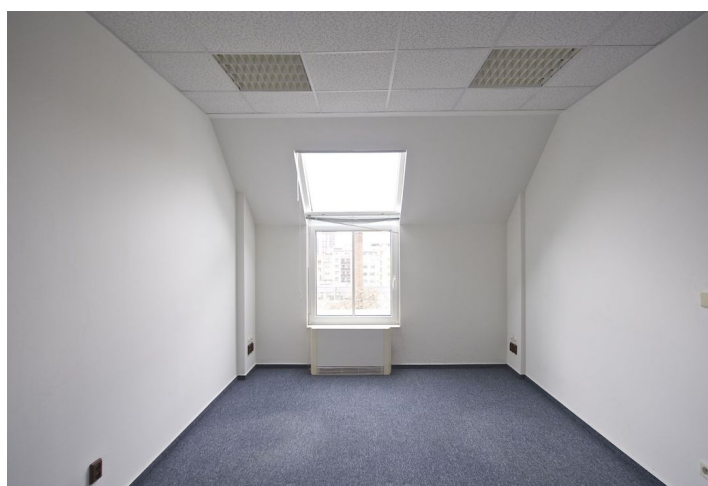

Kancelářské prostory

Praha 7, Holešovice, Na Maninách

Pronajato