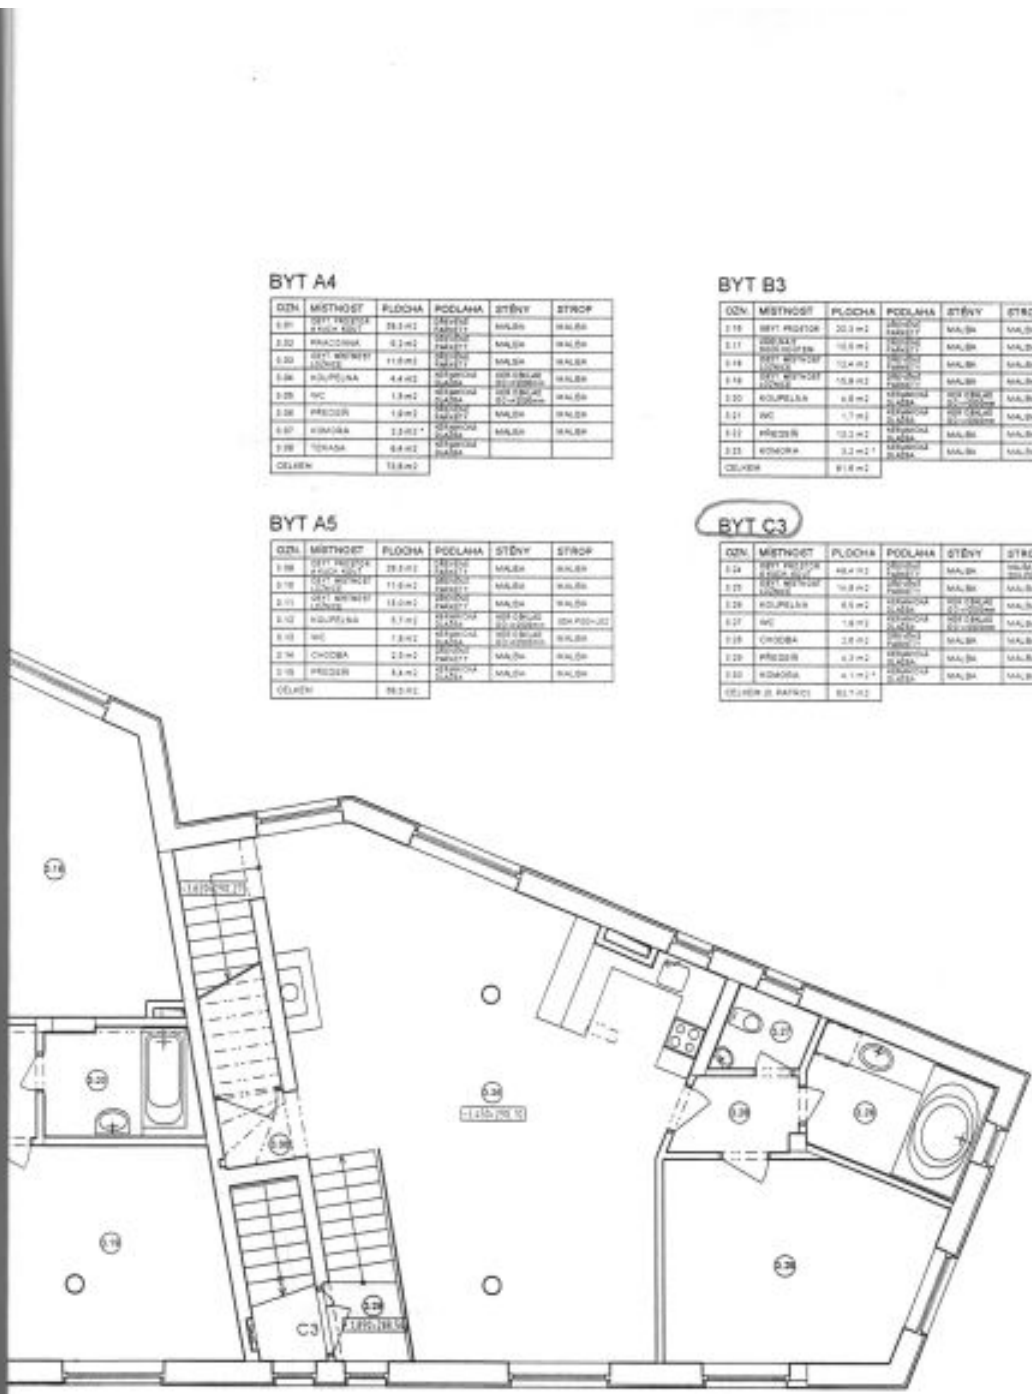

Byt tvoří ve spodní úrovni obývací pokoj s krbem a plně vybavenou kuchyní, jedna ložnice, koupelna s vanou, toaleta, úložná komora a vstupní chodba. V patře je druhá ložnice s přístupem na terasu a koupelna se sprchovým koutem a toaletou.

* Výměra jednotky dle občanského zákoníku.

Plocha je tvořena součtem celé plochy jednotky a ohraničená obvodovými zdmi.

Byt 3+kk

117 m², Praha 5, Radlice, Tetínská

Pronajato

BYT A4

OZN.	MÍSTNOST	PLOCHA	PODLAHA	STĚNY	STŘEP
0.01	BYT VSTUP	23.0 m ²	1. PATRO	MAŠA	MAŠA
0.02	KUCHYŇKA	0.2 m ²	1. PATRO	MAŠA	MAŠA
0.03	BYT VESTAVĚNÝ KUCHYŇKA	11.0 m ²	1. PATRO	MAŠA	MAŠA
0.04	KUPELNA	4.4 m ²	1. PATRO	MAŠA	MAŠA
0.05	WC	1.0 m ²	1. PATRO	MAŠA	MAŠA
0.06	PRŮCHOD	1.0 m ²	1. PATRO	MAŠA	MAŠA
0.07	KORIDOR	2.2 m ²	1. PATRO	MAŠA	MAŠA
0.08	TERASA	0.4 m ²	1. PATRO	MAŠA	MAŠA
CELKEM		33.0 m ²			

BYT B3

OZN.	MÍSTNOST	PLOCHA	PODLAHA	STĚNY	STŘEP
0.10	BYT VSTUP	20.0 m ²	1. PATRO	MAŠA	MAŠA
0.11	KUCHYŇKA	0.2 m ²	1. PATRO	MAŠA	MAŠA
0.12	BYT VESTAVĚNÝ KUCHYŇKA	12.4 m ²	1. PATRO	MAŠA	MAŠA
0.13	BYT VESTAVĚNÝ KUCHYŇKA	15.0 m ²	1. PATRO	MAŠA	MAŠA
0.14	KUPELNA	4.0 m ²	1. PATRO	MAŠA	MAŠA
0.15	WC	1.0 m ²	1. PATRO	MAŠA	MAŠA
0.16	PRŮCHOD	1.0 m ²	1. PATRO	MAŠA	MAŠA
0.17	KORIDOR	3.2 m ²	1. PATRO	MAŠA	MAŠA
CELKEM		61.0 m ²			

BYT A5

OZN.	MÍSTNOST	PLOCHA	PODLAHA	STĚNY	STŘEP
0.09	BYT VSTUP	23.0 m ²	1. PATRO	MAŠA	MAŠA
0.18	BYT VESTAVĚNÝ KUCHYŇKA	11.0 m ²	1. PATRO	MAŠA	MAŠA
0.19	BYT VESTAVĚNÝ KUCHYŇKA	11.0 m ²	1. PATRO	MAŠA	MAŠA
0.20	KUPELNA	3.7 m ²	1. PATRO	MAŠA	MAŠA
0.21	WC	1.0 m ²	1. PATRO	MAŠA	MAŠA
0.22	CHODBA	2.0 m ²	1. PATRO	MAŠA	MAŠA
0.23	PRŮCHOD	3.0 m ²	1. PATRO	MAŠA	MAŠA
CELKEM		56.0 m ²			