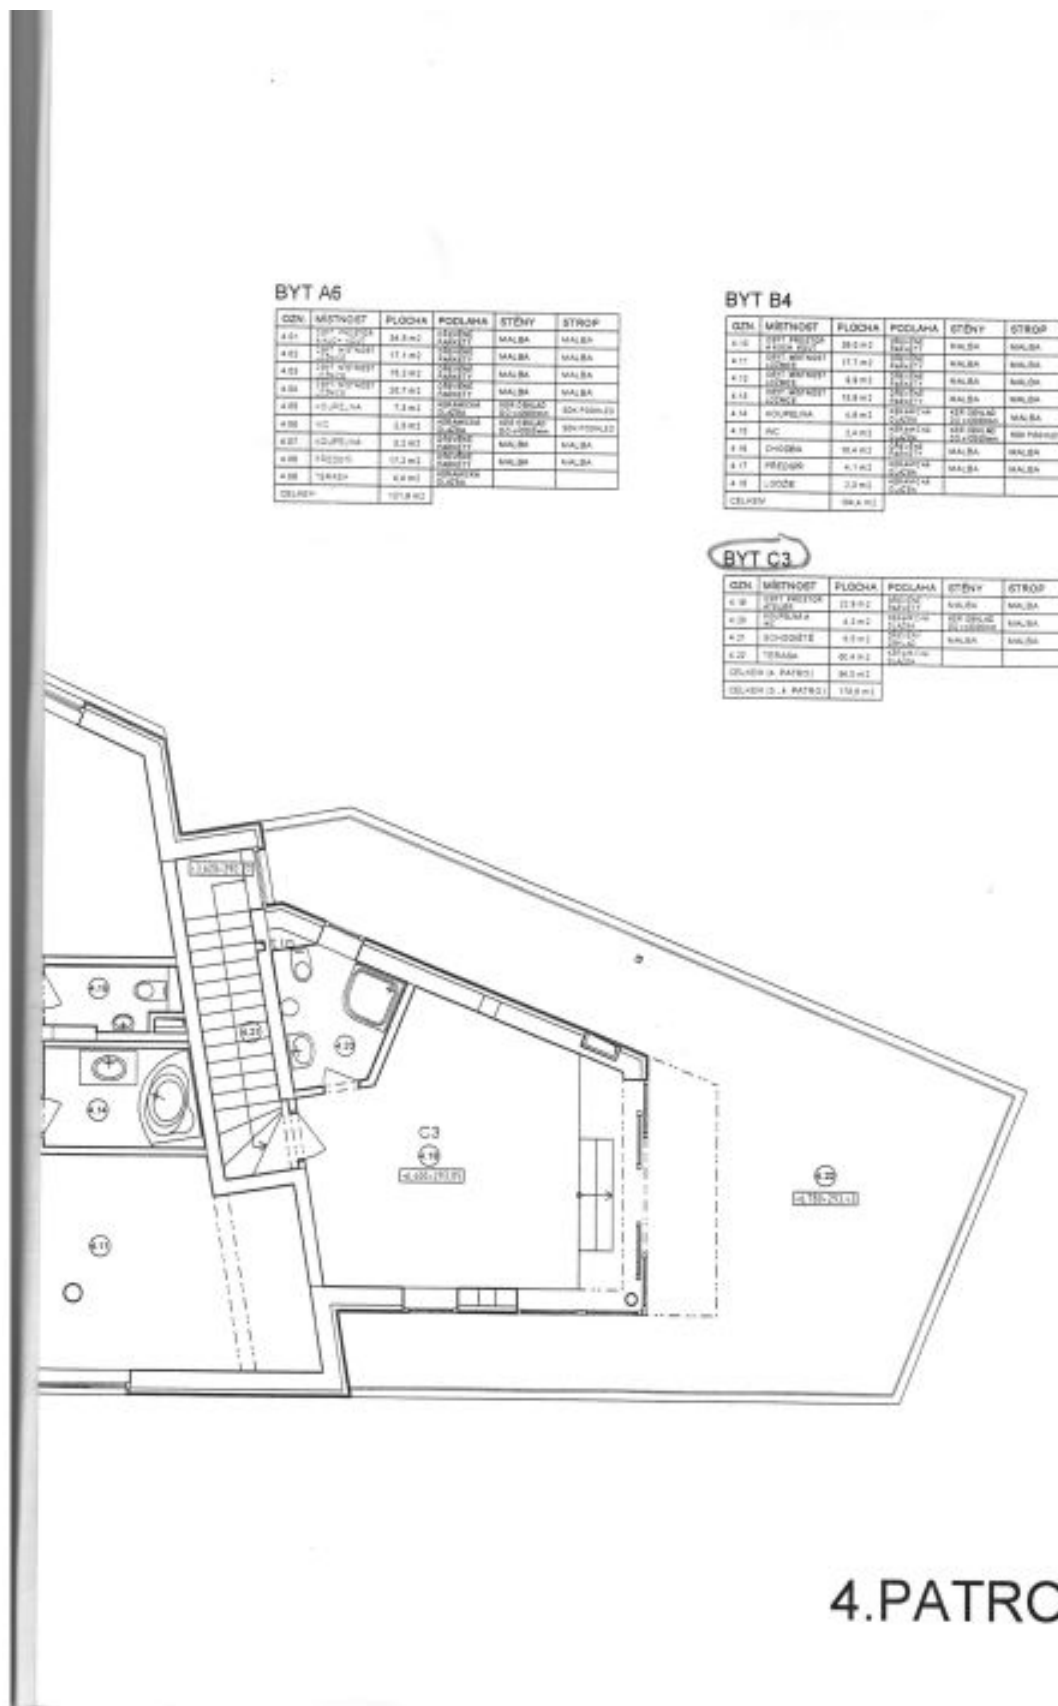

BYT A5

OZN.	MÍSTNOST	PLOCHA	PODLAHA	STĚNY	STŘEP
0.09	BYT VSTUP	23.0 m ²	1. PATRO	MAŠA	MAŠA
0.18	BYT VESTAVĚNÝ KUCHYŇKA	11.0 m ²	1. PATRO	MAŠA	MAŠA
0.19	BYT VESTAVĚNÝ KUCHYŇKA	11.0 m ²	1. PATRO	MAŠA	MAŠA
0.20	KUPELNA	3.7 m ²	1. PATRO	MAŠA	MAŠA
0.21	WC	1.0 m ²	1. PATRO	MAŠA	MAŠA
0.22	CHODBA	2.0 m ²	1. PATRO	MAŠA	MAŠA
0.23	PRŮCHOD	3.0 m ²	1. PATRO	MAŠA	MAŠA
CELKEM		56.0 m ²			

BYT C3

OZN.	MÍSTNOST	PLOCHA	PODLAHA	STĚNY	STŘEP
0.24	BYT VSTUP	48.4 m ²	1. PATRO	MAŠA	MAŠA
0.25	BYT VESTAVĚNÝ KUCHYŇKA	16.0 m ²	1. PATRO	MAŠA	MAŠA
0.26	KUPELNA	6.0 m ²	1. PATRO	MAŠA	MAŠA
0.27	WC	1.0 m ²	1. PATRO	MAŠA	MAŠA
0.28	CHODBA	2.0 m ²	1. PATRO	MAŠA	MAŠA
0.29	PRŮCHOD	0.2 m ²	1. PATRO	MAŠA	MAŠA
0.30	KORIDOR	4.1 m ²	1. PATRO	MAŠA	MAŠA
CELKEM (s PRŮCHOD)		81.7 m ²			

3. PATRO

Byt 3+kk

117 m², Praha 5, Radlice, Tetínská

Pronajato

BYT A6

ČÍSLO	ROZSAH	PLOCHA	PODLAHA	STĚNY	STROP
4.01	LOUŽENKA	34.8 m ²	STĚŽEK	MALBA	MALBA
4.02	LOUŽENKA	17.1 m ²	STĚŽEK	MALBA	MALBA
4.03	LOUŽENKA	18.2 m ²	STĚŽEK	MALBA	MALBA
4.04	LOUŽENKA	22.7 m ²	STĚŽEK	MALBA	MALBA
4.05	KUCHYŇKA	7.2 m ²	STĚŽEK	STĚŽEK	STĚŽEK
4.06	KC	0.8 m ²	STĚŽEK	STĚŽEK	STĚŽEK
4.07	KUCHYŇKA	0.2 m ²	STĚŽEK	STĚŽEK	STĚŽEK
4.08	KUCHYŇKA	17.2 m ²	STĚŽEK	MALBA	MALBA
4.09	KUCHYŇKA	0.8 m ²	STĚŽEK	MALBA	MALBA
CELKEM		101.8 m ²			

BYT B4

ČÍSLO	ROZSAH	PLOCHA	PODLAHA	STĚNY	STROP
4.10	LOUŽENKA	28.0 m ²	STĚŽEK	MALBA	MALBA
4.11	LOUŽENKA	17.1 m ²	STĚŽEK	MALBA	MALBA
4.12	LOUŽENKA	0.8 m ²	STĚŽEK	MALBA	MALBA
4.13	LOUŽENKA	13.8 m ²	STĚŽEK	MALBA	MALBA
4.14	KUCHYŇKA	0.8 m ²	STĚŽEK	STĚŽEK	MALBA
4.15	KC	0.8 m ²	STĚŽEK	STĚŽEK	STĚŽEK
4.16	KUCHYŇKA	18.4 m ²	STĚŽEK	MALBA	MALBA
4.17	KUCHYŇKA	0.2 m ²	STĚŽEK	MALBA	MALBA
4.18	KUCHYŇKA	0.8 m ²	STĚŽEK	MALBA	MALBA
CELKEM		98.4 m ²			