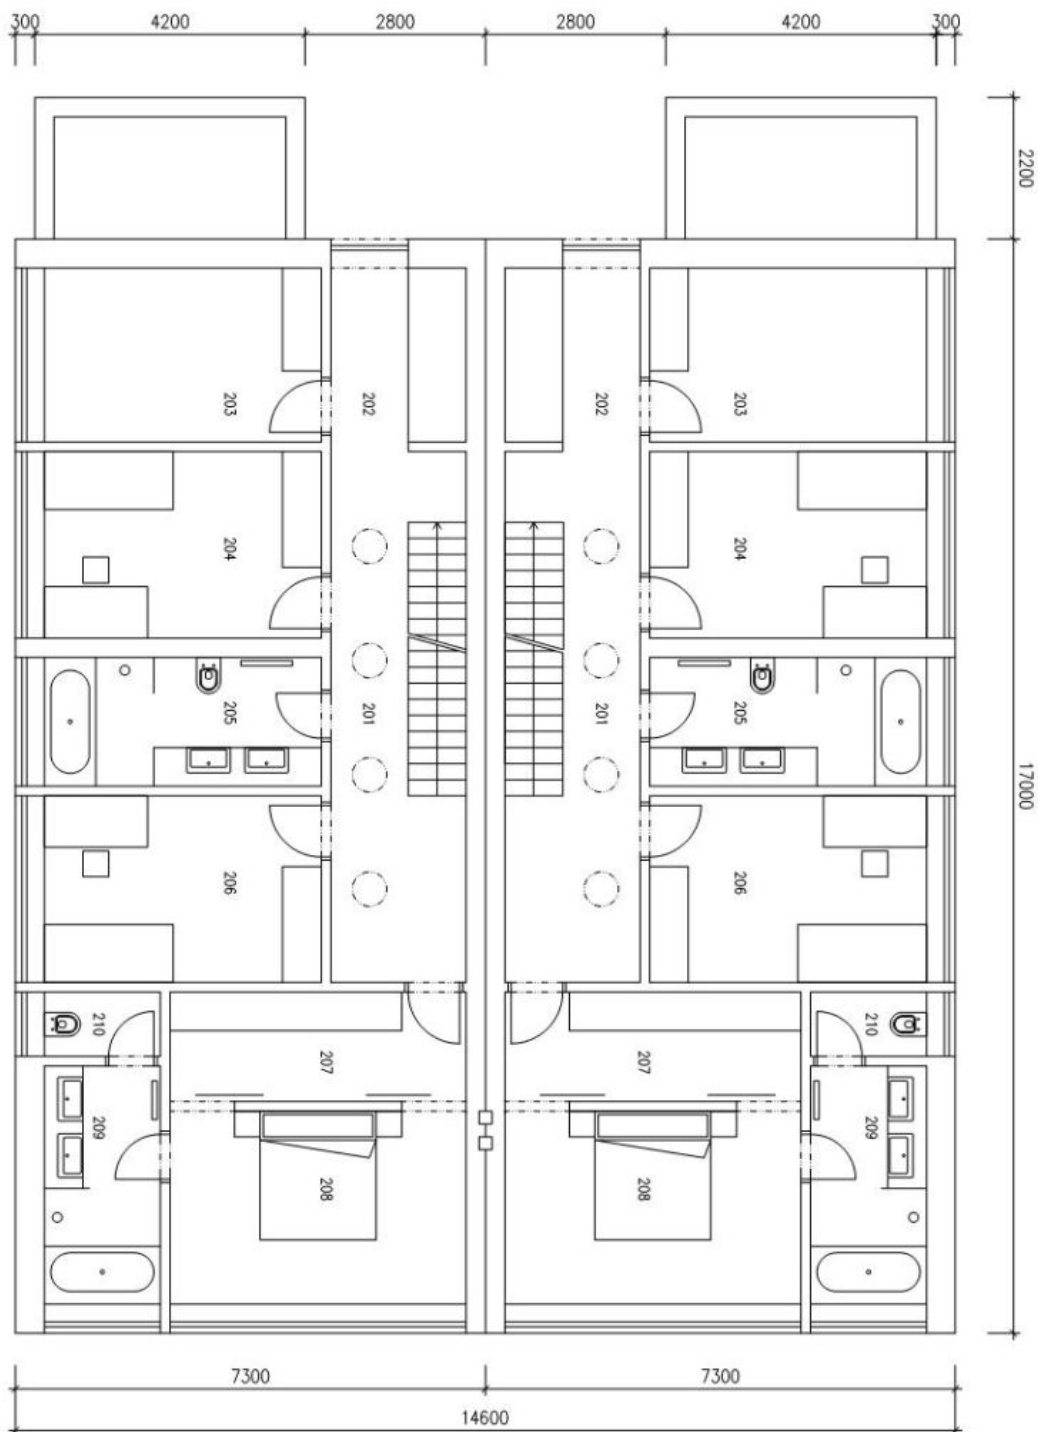

Rodinný dům 5+kk

213 m², Praha 4, Kunratice, Lišovická

Prodáno

Rodinný dům 5+kk

213 m², Praha 4, Kunratice, Lišovická

Prodáno

Celková plocha	213 m ²
Pozemek	441 m ²
Zastavěná plocha	115 m ²
Zahrada	326 m ²
Podlahová plocha	187 m ²
Terasa	26 m ²
Parkování	Garáž na ovládání
Garáž	Ano
Sklep	-
PENB	G
Referenční číslo	16110

Rodinný dům 5+kk

213 m², Praha 4, Kunratice, Lišovická

Prodáno

Rodinný dům 5+kk

213 m², Praha 4, Kunratice, Lišovická

Prodáno