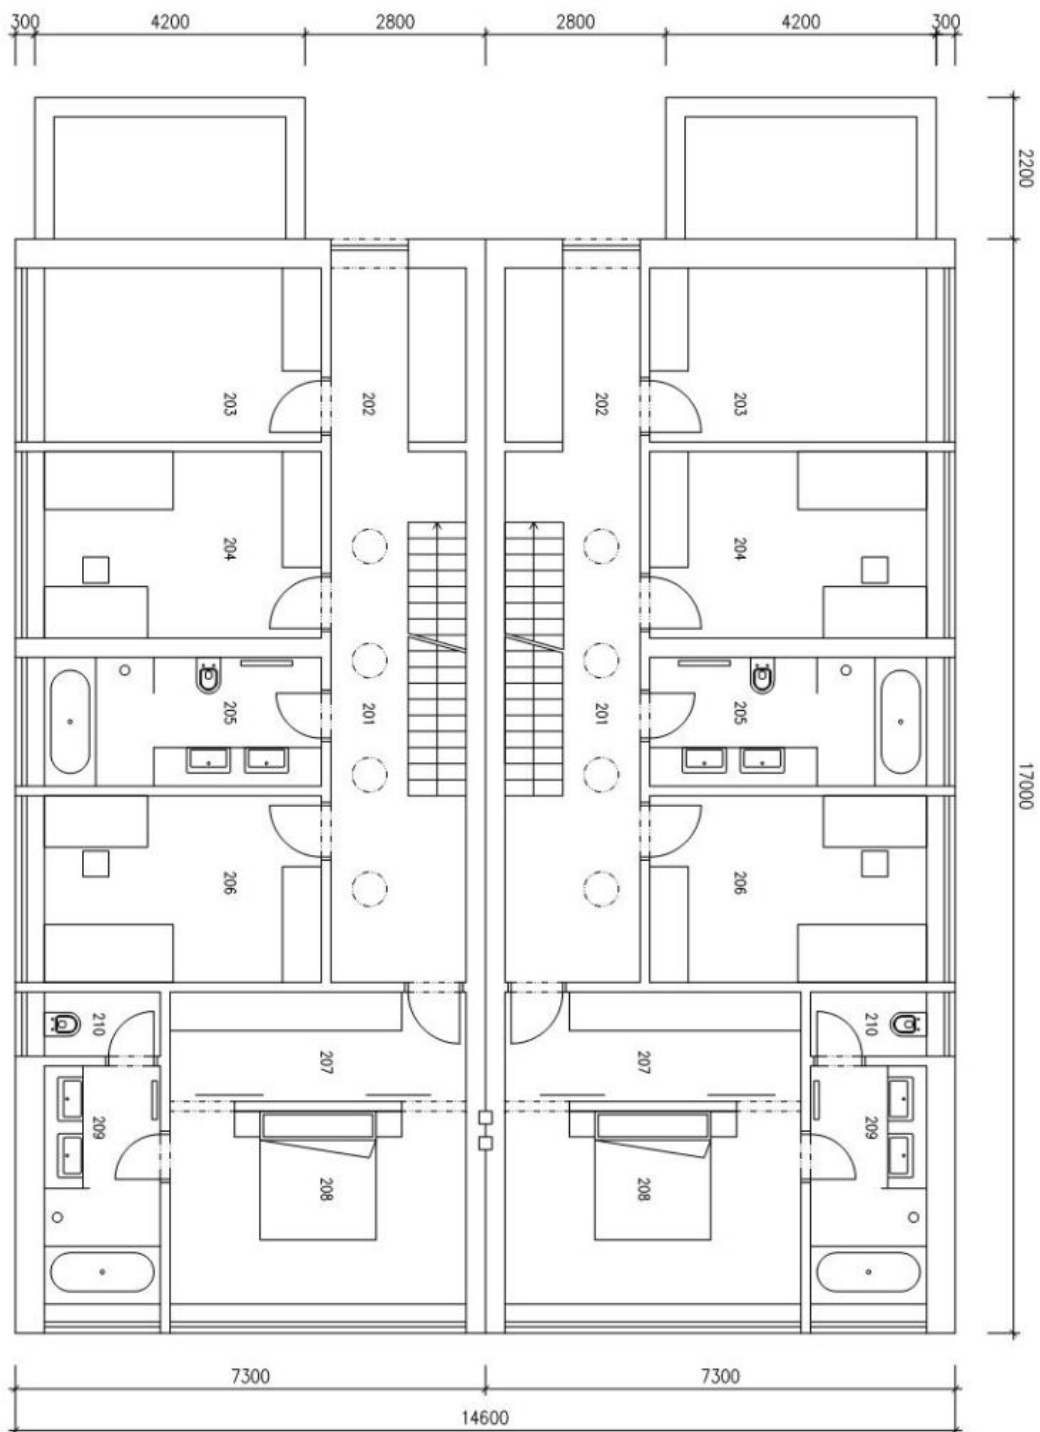

Rodinný dům 5+kk

213 m², Praha 4, Kunratice, Lišovická

Prodáno

Rodinný dům 5+kk

213 m², Praha 4, Kunratice, Lišovická

Prodáno

Celková plocha	213 m ²
Pozemek	441 m ²
Zastavěná plocha	115 m ²
Zahrada	326 m ²
Podlahová plocha	187 m ²
Terasa	26 m ²
Parkování	Garáž na ovládání
Garáž	Ano
Sklep	-
PENB	G
Referenční číslo	16110

Rodinný dům 5+kk

213 m², Praha 4, Kunratice, Lišovická

Prodáno

Rodinný dům 5+kk

213 m², Praha 4, Kunratice, Lišovická

Prodáno