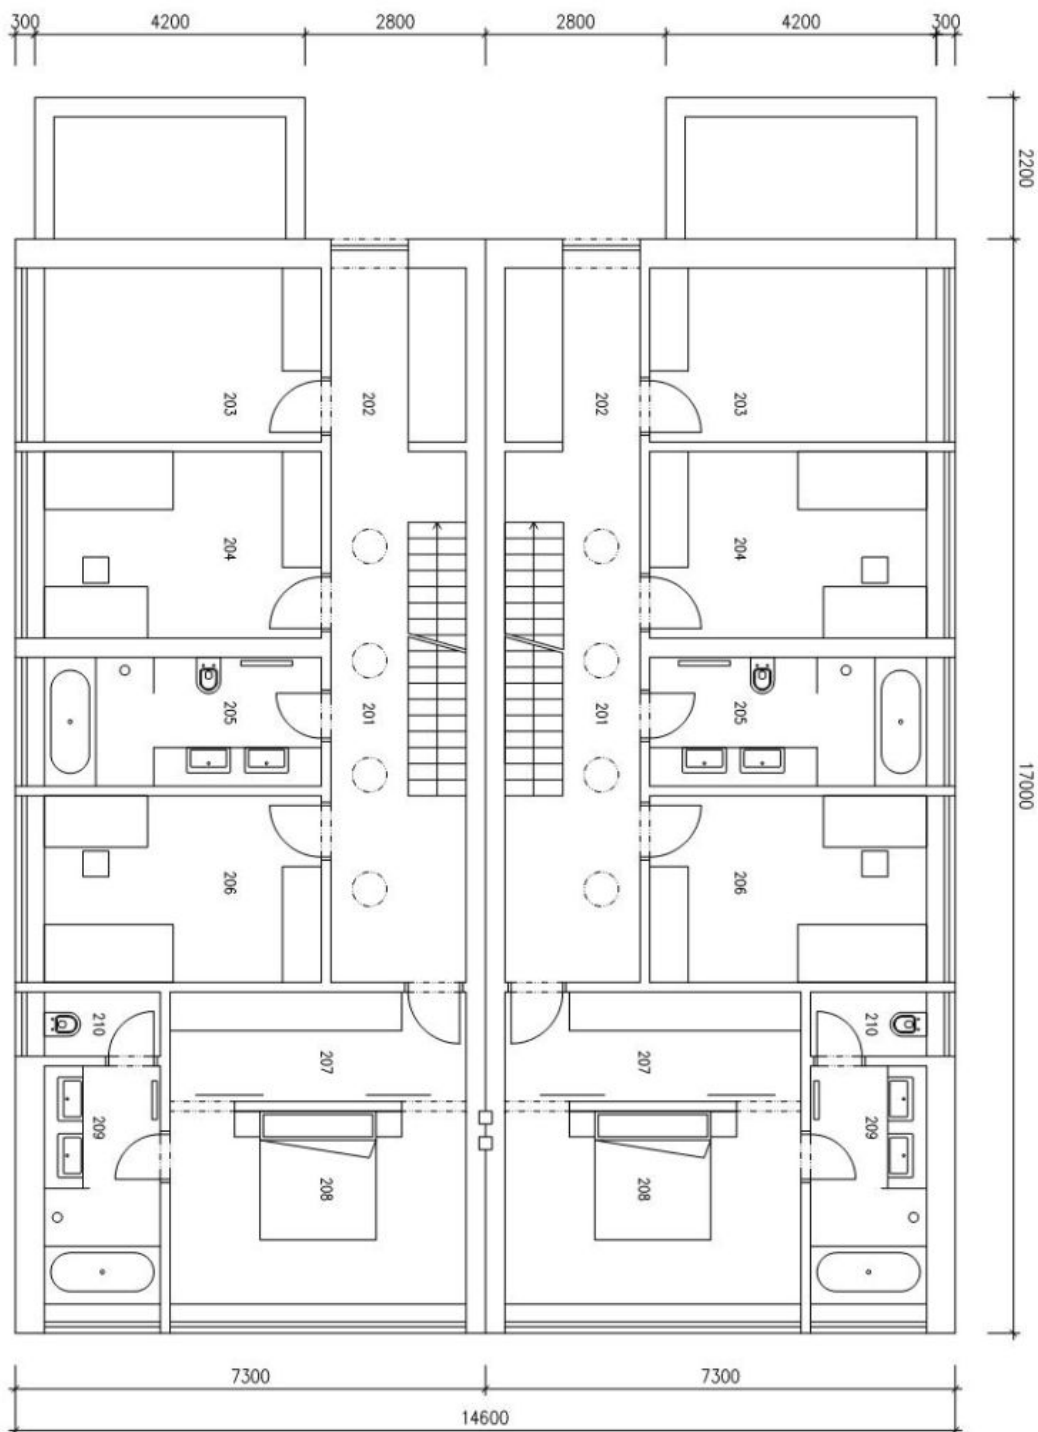

Rodinný dům 5+kk

213 m², Praha 4, Kunratice, Lišovická

Prodáno

Rodinný dům 5+kk

213 m², Praha 4, Kunratice, Lišovická

Prodáno

Užitná plocha	213 m ²
Pozemek	441 m ²
Zastavěná plocha	115 m ²
Zahrada	326 m ²
Podlahová plocha	187 m ²
Terasa	26 m ²
Parkování	Garáž na ovládání
Garáž	Ano
Sklep	-
PENB	G
Referenční číslo	16110

Rodinný dům 5+kk

213 m², Praha 4, Kunratice, Lišovická

Prodáno

Rodinný dům 5+kk

213 m², Praha 4, Kunratice, Lišovická

Prodáno