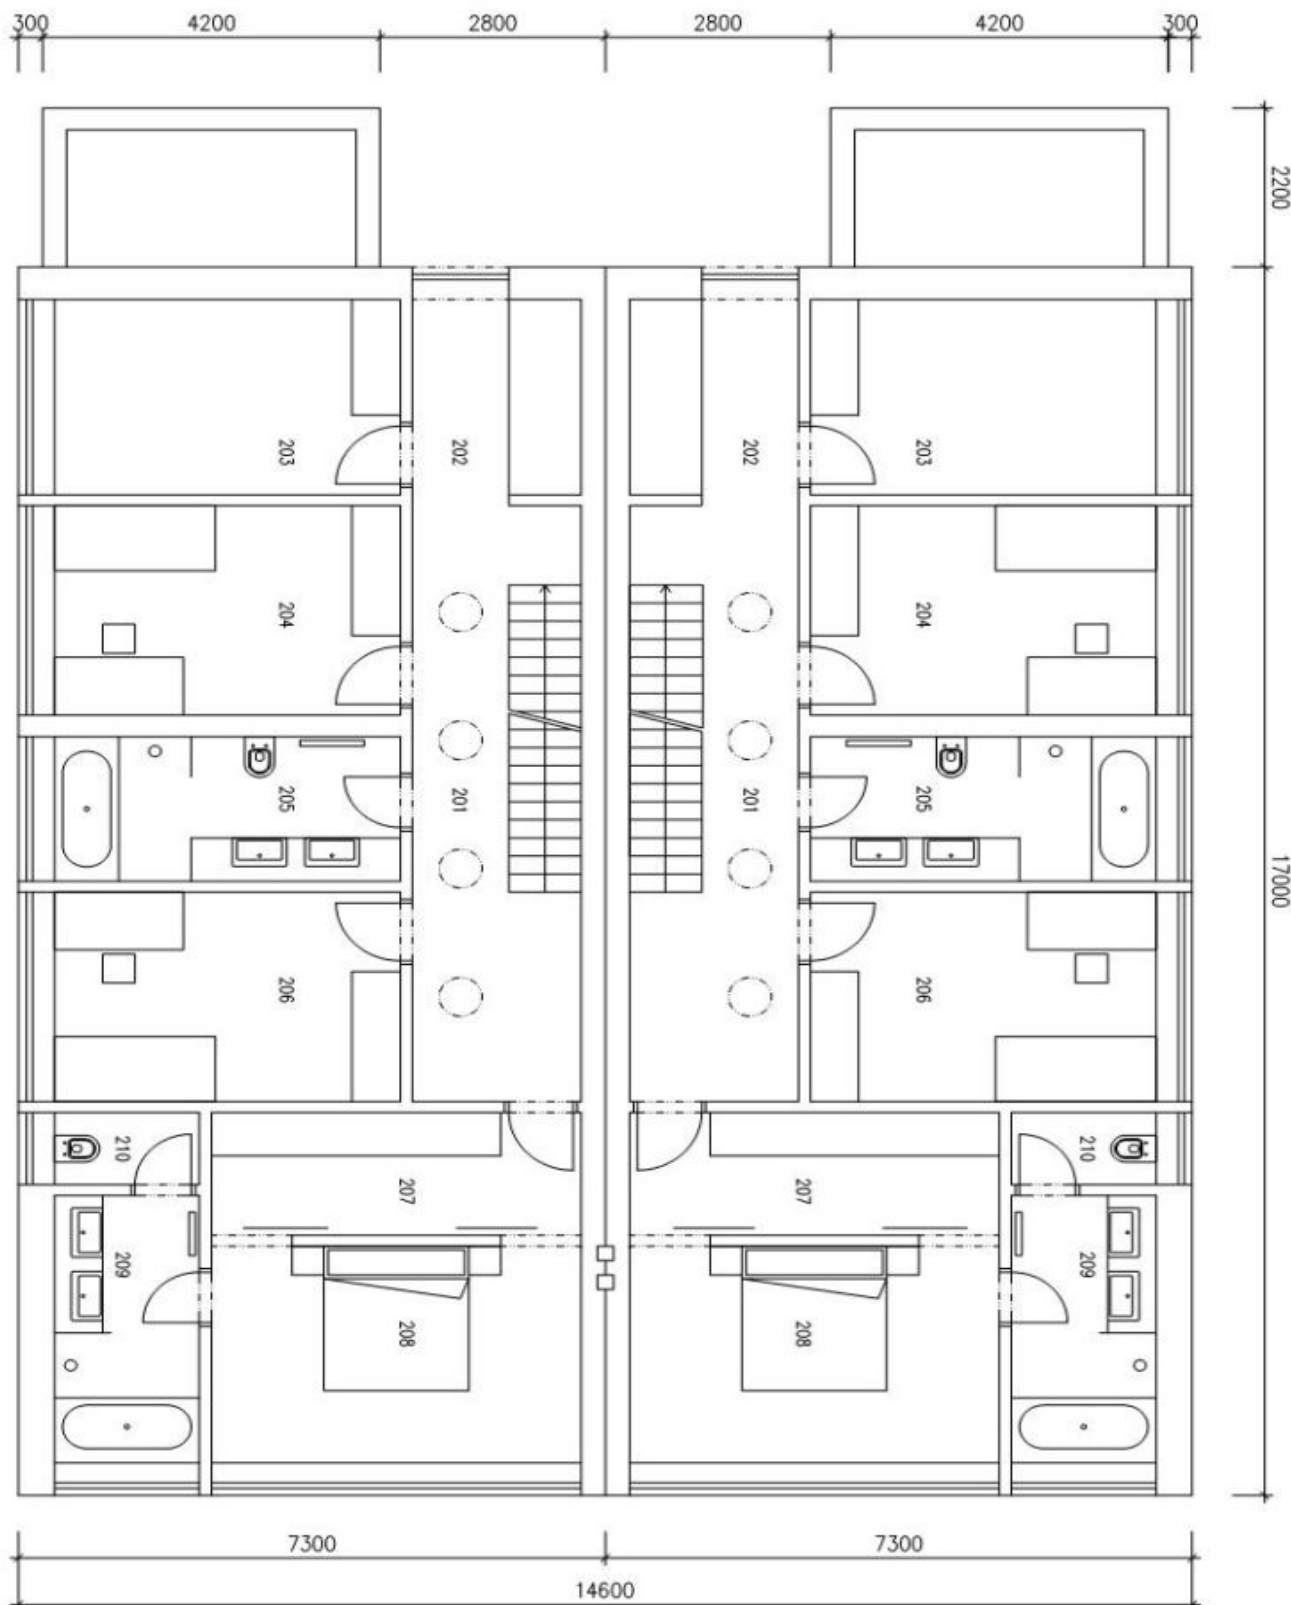

Rodinný dům 5+kk

213 m², Praha 4, Kunratice, Lišovická

Prodáno

Rodinný dům 5+kk

213 m², Praha 4, Kunratice, Lišovická

Prodáno

Celková plocha	213 m ²
Pozemek	441 m ²
Zastavěná plocha	115 m ²
Zahrada	326 m ²
Podlahová plocha	187 m ²
Terasa	26 m ²
Parkování	Garáž na ovládání
Garáž	Ano
Sklep	-
PENB	G
Referenční číslo	16110

Rodinný dům 5+kk

213 m², Praha 4, Kunratice, Lišovická

Prodáno

Rodinný dům 5+kk

213 m², Praha 4, Kunratice, Lišovická

Prodáno