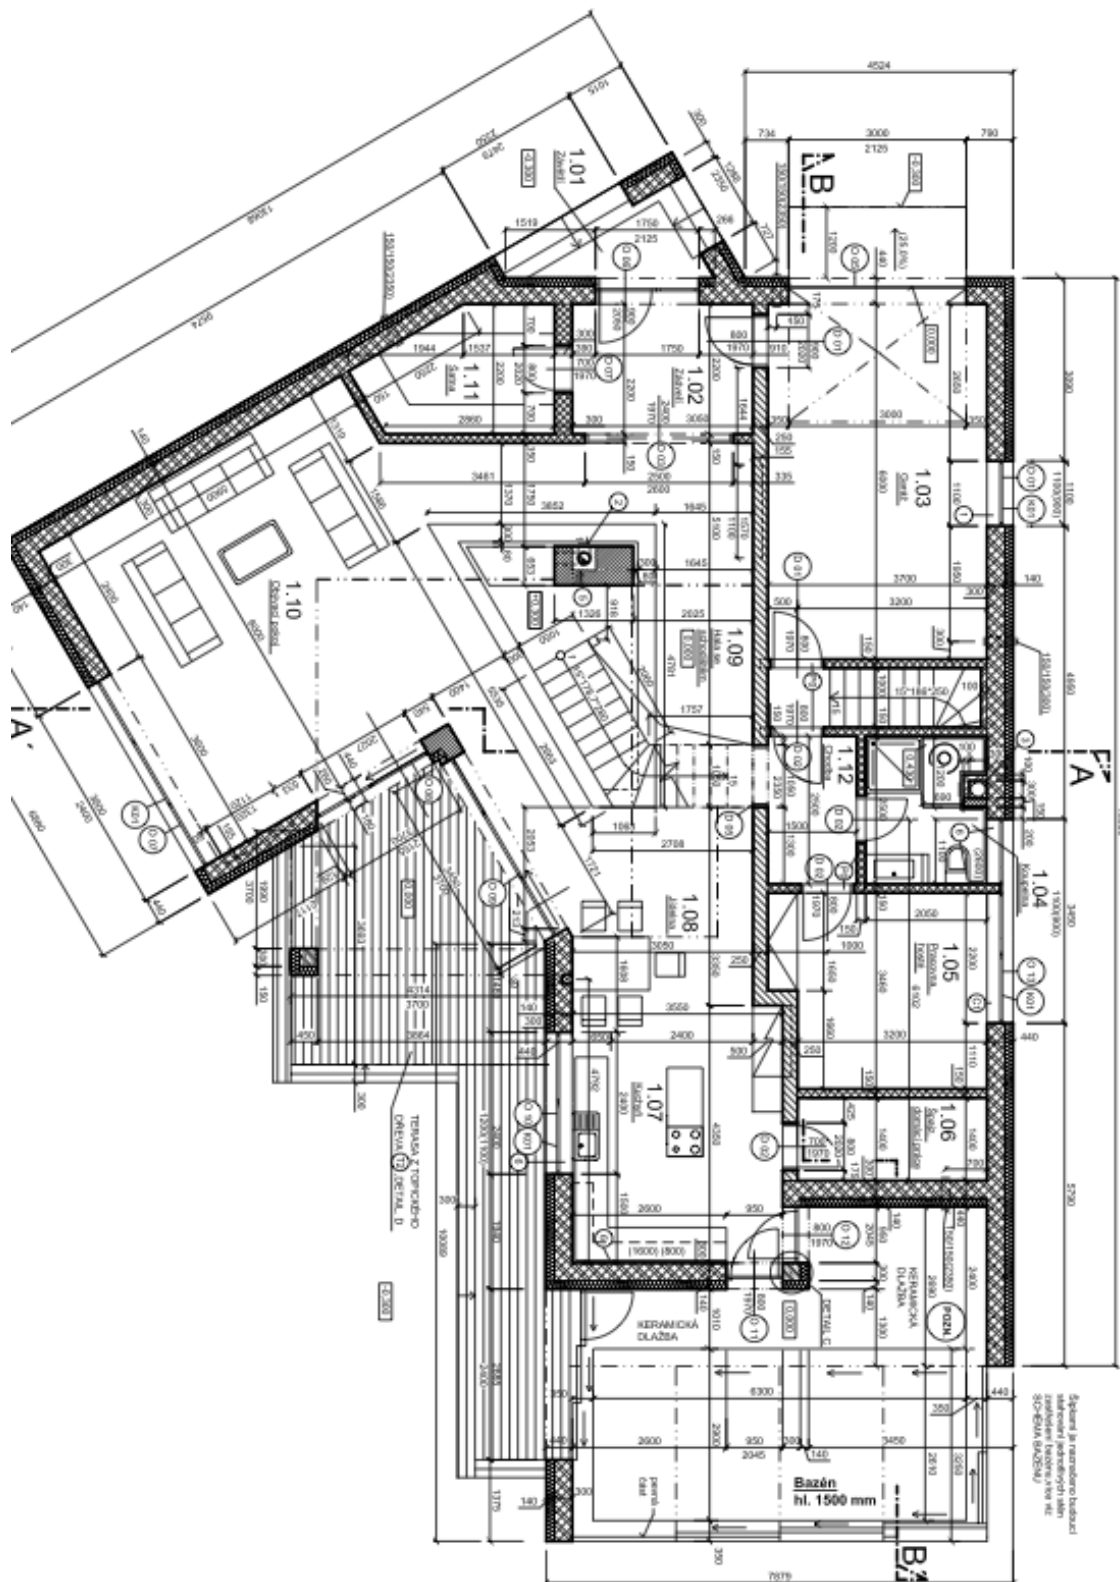

Vila je orientovaná na jih a nabízí prostorný obývací pokoj s krbem, jídelnu a kuchyni, to vše se vstupem na terasu a zahradu. Dále se zde nachází vstupní hala se schodištěm, pokoj pro hosty a koupelna. První patro nabízí ložnicovou část domu se 3 ložnicemi, 2 šatnami, 2 koupelnami, galerií a lodžii. V suterénu je fitness, sklep, komora, technická místnost a garáž.

Kolaudováno v r. 2008. Interiér 361,96 m², zastavěná plocha 194 m², zahrada 723 m², pozemek 917 m².

Rodinný dům 5+kk

362 m², Praha 5, Zbraslav, Jiřiny Štěpničkové

Prodáno

Rodinný dům 5+kk

362 m², Praha 5, Zbraslav, Jiřiny Štěpničkové