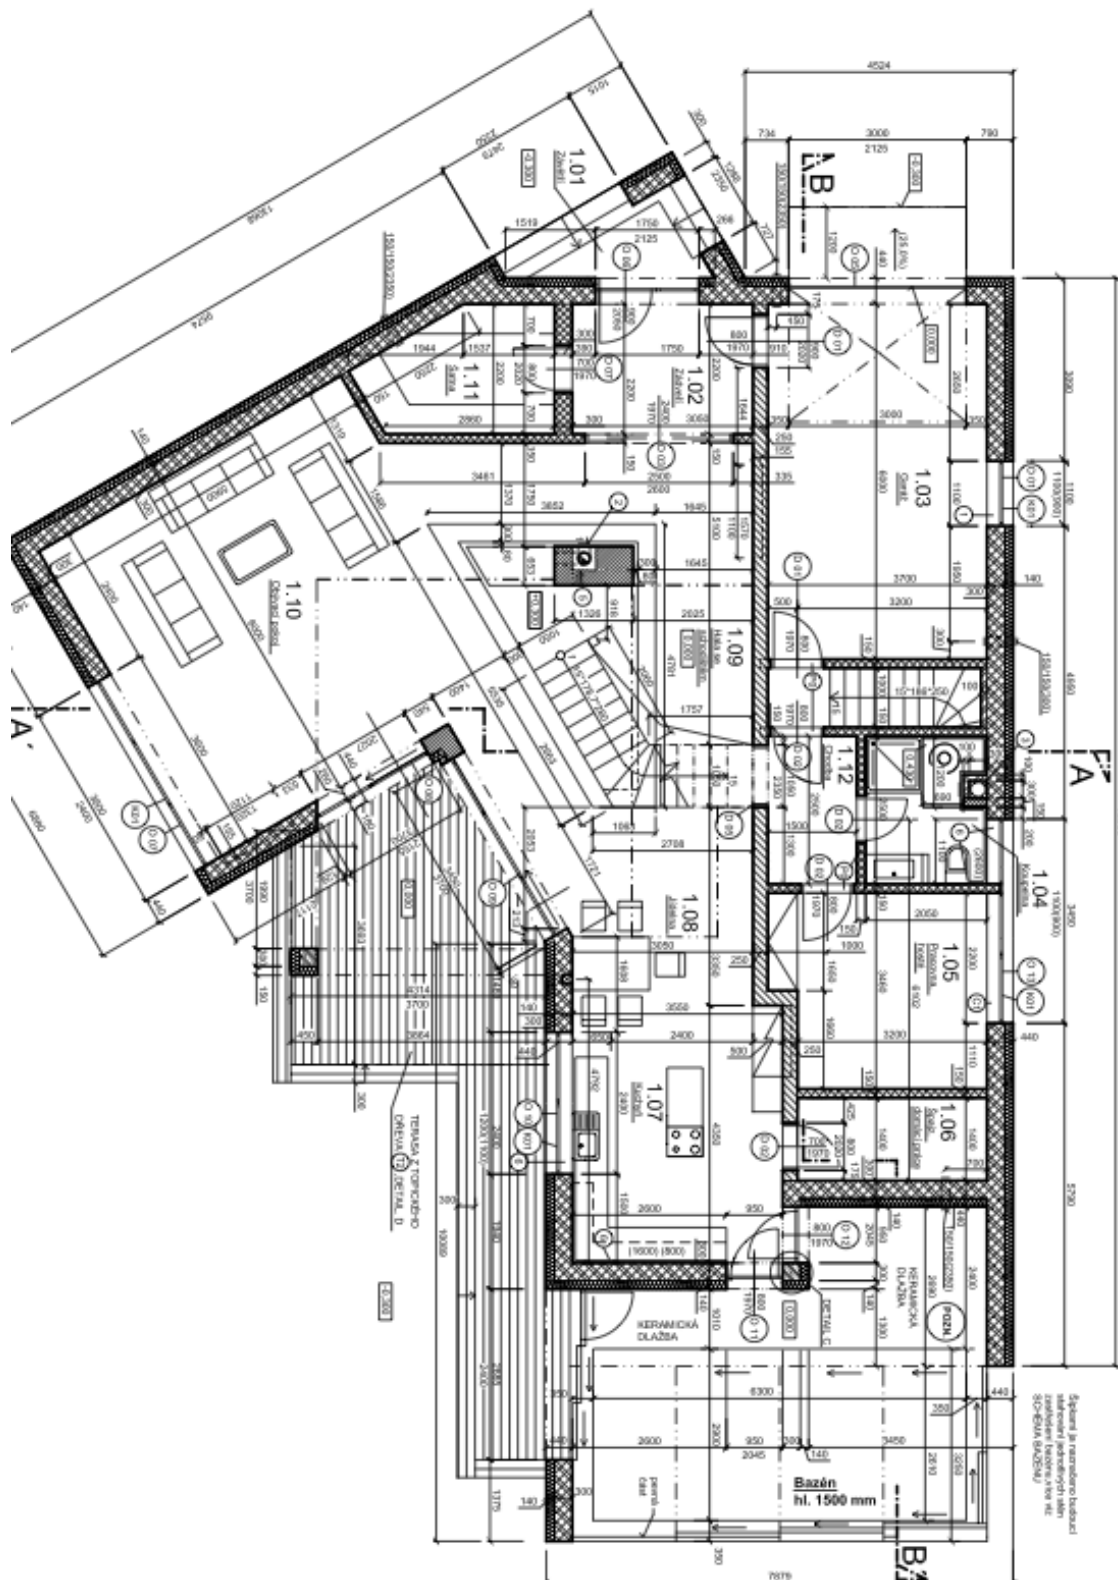

Vila je orientovaná na jih a nabízí prostorný obývací pokoj s krbem, jídelnu a kuchyni, to vše se vstupem na terasu a zahradu. Dále se zde nachází vstupní hala se schodištěm, pokoj pro hosty a koupelna. První patro nabízí ložnicovou část domu se 3 ložnicemi, 2 šatnami, 2 koupelnami, galerií a lodžii. V suterénu je fitness, sklep, komora, technická místnost a garáž.

Kolaudováno v r. 2008. Interiér 361,96 m², zastavěná plocha 194 m², zahrada 723 m², pozemek 917 m².

Rodinný dům 5+kk

362 m², Praha 5, Zbraslav, Jiřiny Štěpničkové

Prodáno

Rodinný dům 5+kk

362 m², Praha 5, Zbraslav, Jiřiny Štěpničkové