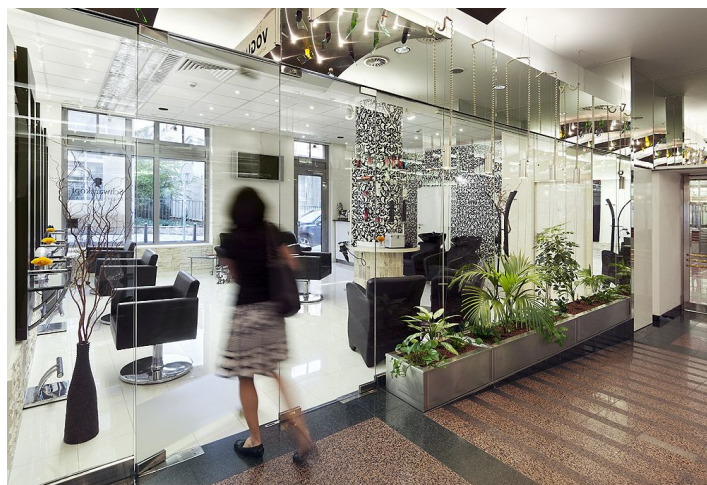

Kancelářské prostory

Praha 1, Nové Město, Klimentská

Pronajato