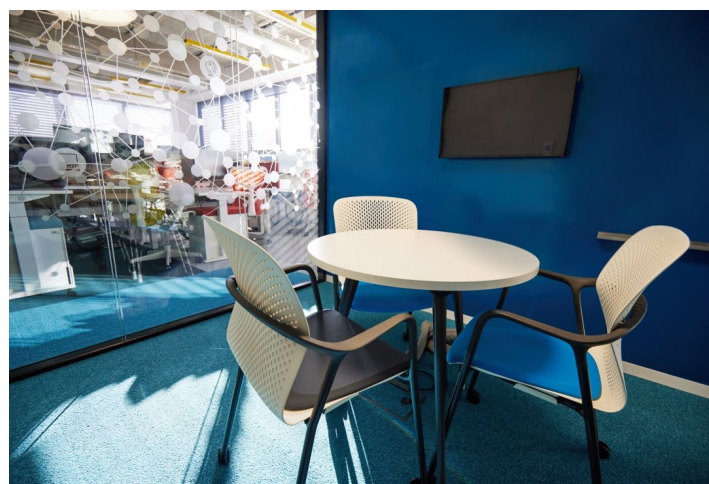

Kancelářské prostory

Pronajato

Praha 5, Stodůlky, Bucharova