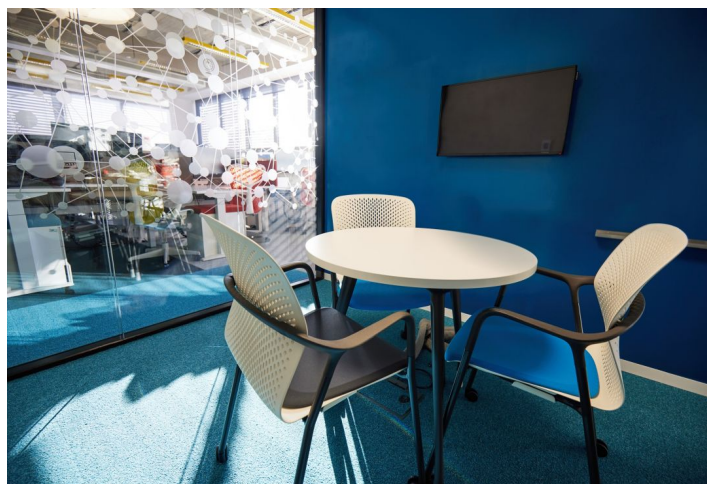

Kancelářské prostory

Praha 5, Stodůlky, Bucharova

Pronajato