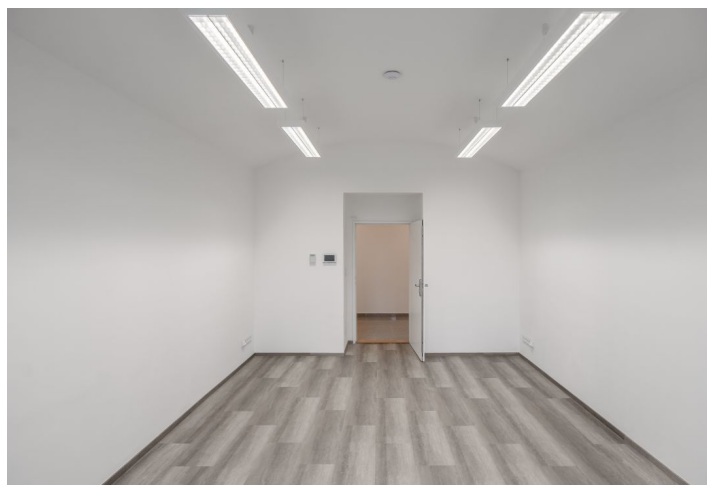

Kancelářské prostory

Praha 5, Smíchov, Janáčkovo nábřeží

14.00 € / m² | 352 Kč / m²