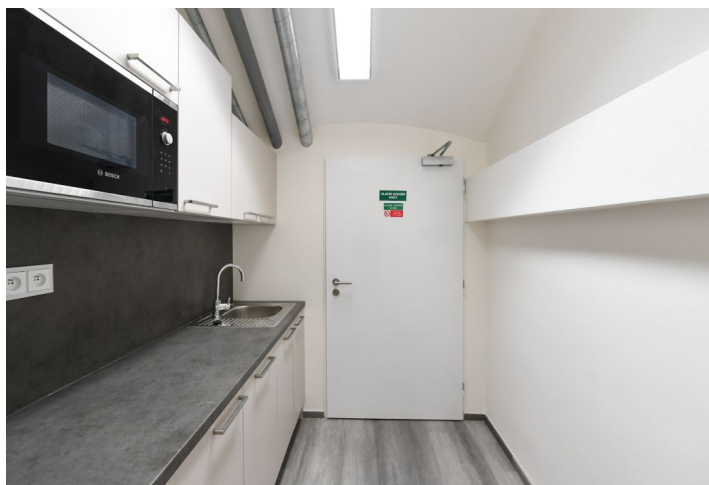

Kancelářské prostory

Praha 5, Smíchov, Janáčkovo nábřeží

13.00 € / m² | 327 Kč / m²