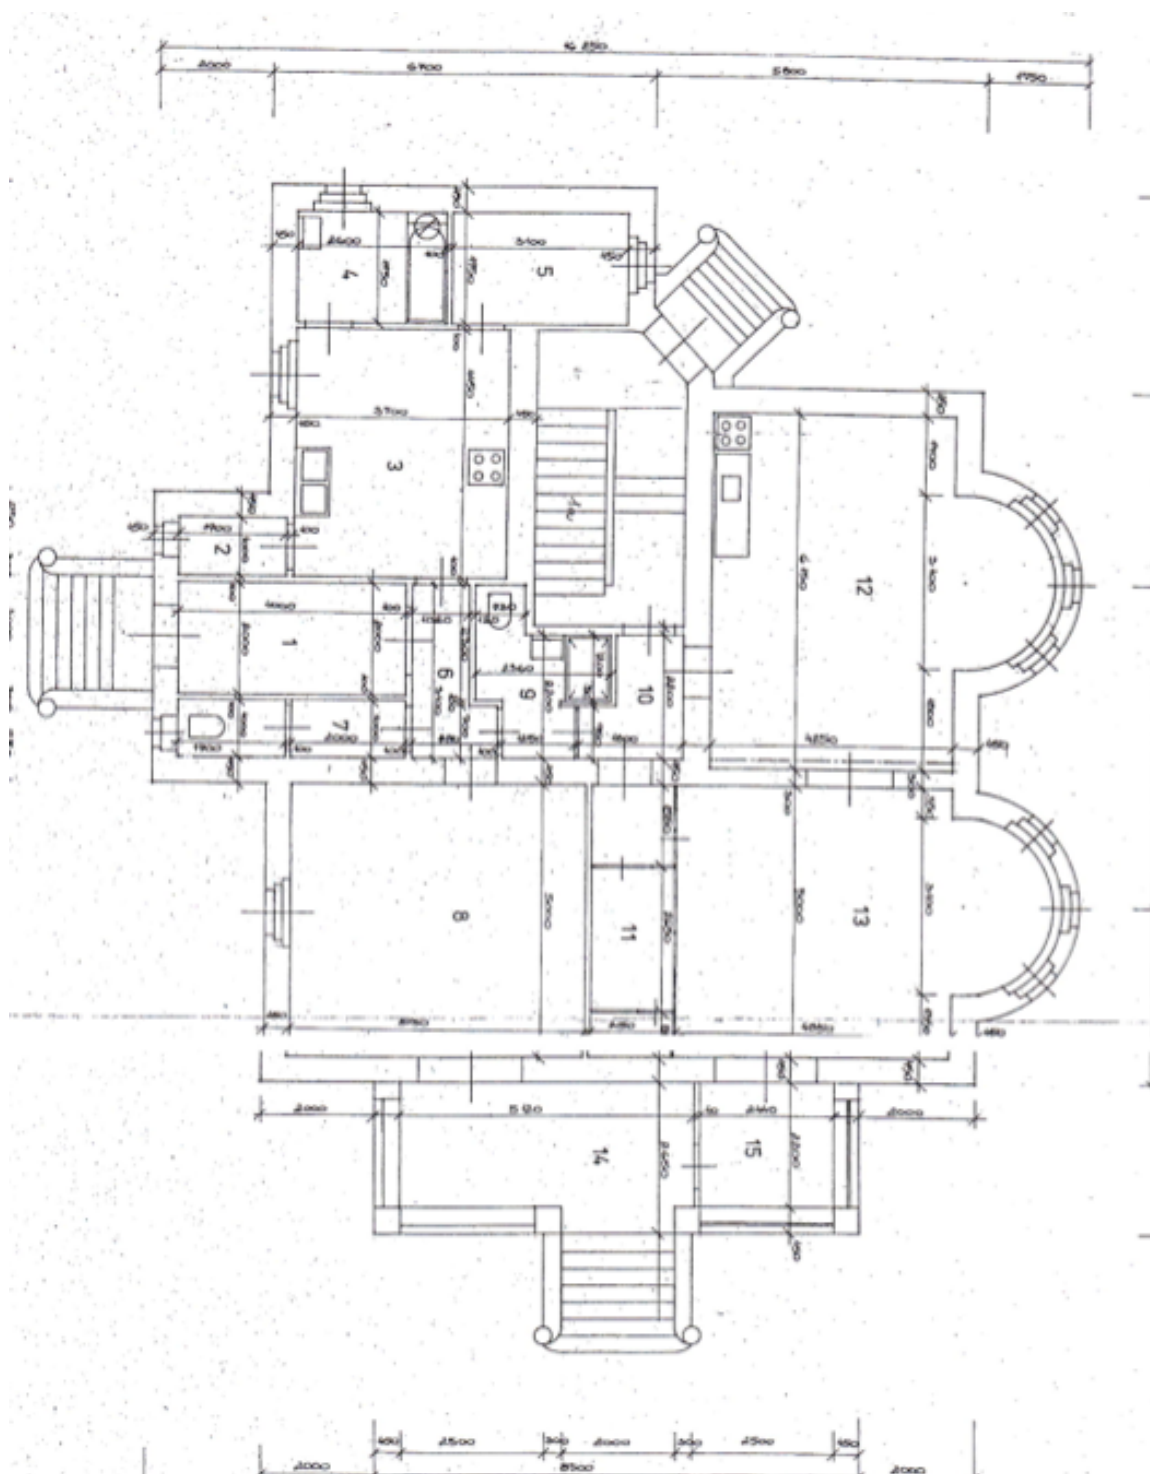

Prodáno

Rodinný dům 12+1

501 m², Praha 6, Střešovice, U Laboratoře

Prodáno

Rodinný dům 12+1

501 m², Praha 6, Střešovice, U Laboratoře

Prodáno

Rodinný dům 12+1

501 m², Praha 6, Střešovice, U Laboratoře

Prodáno