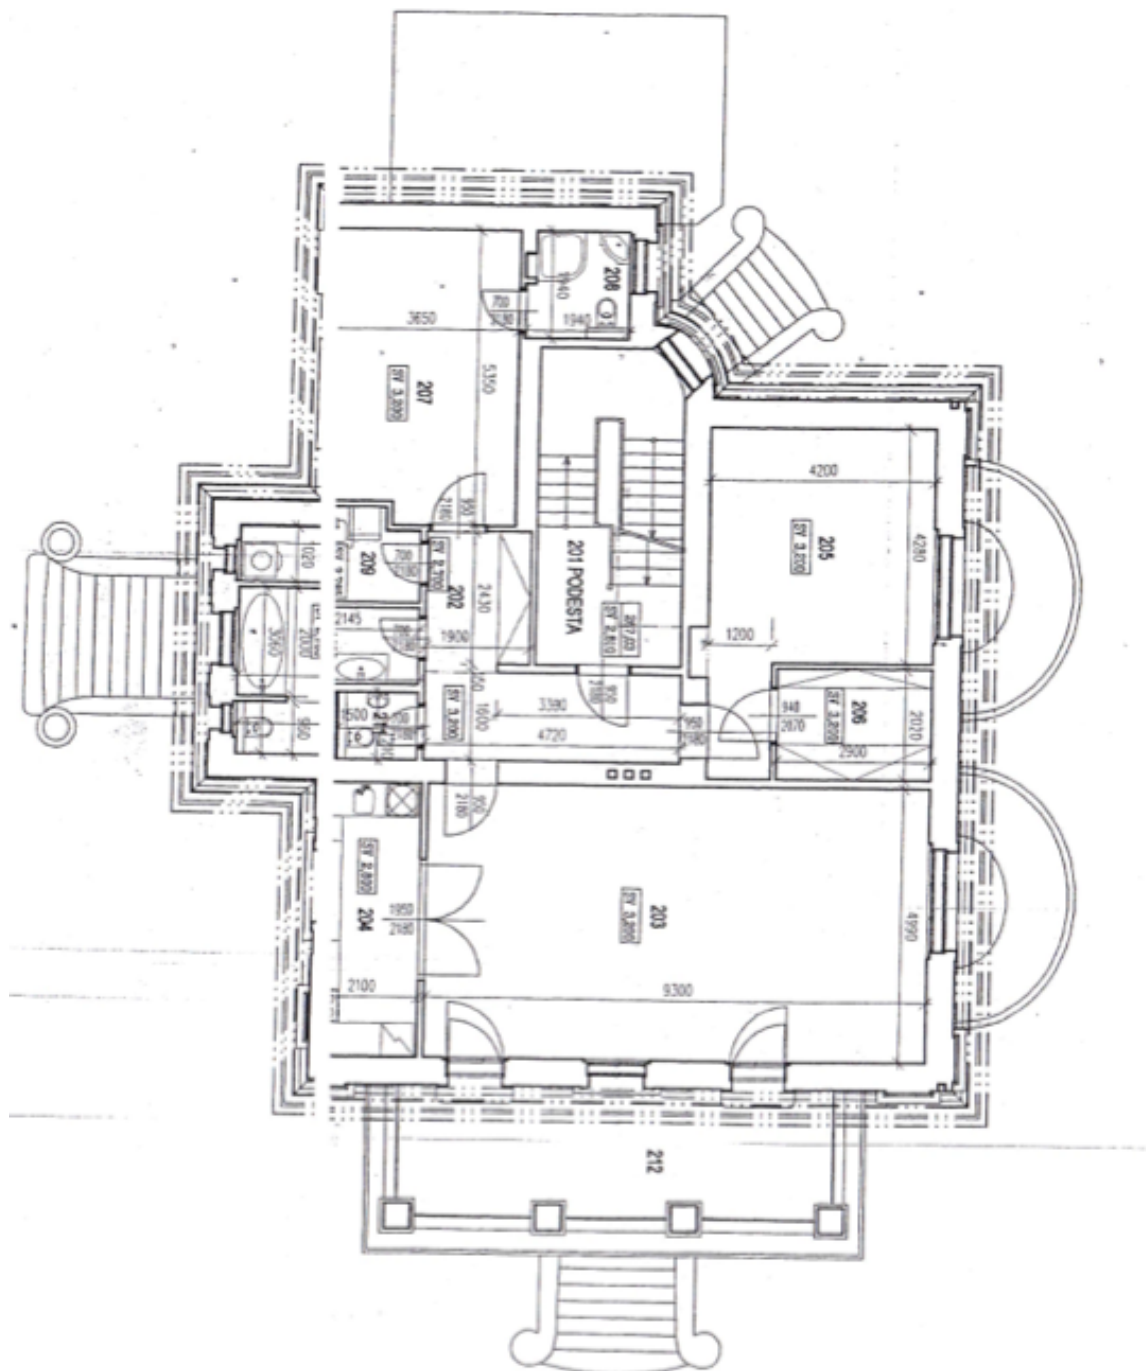

Rodinný dům 12+1

501 m², Praha 6, Střešovice, U Laboratoře

Prodáno