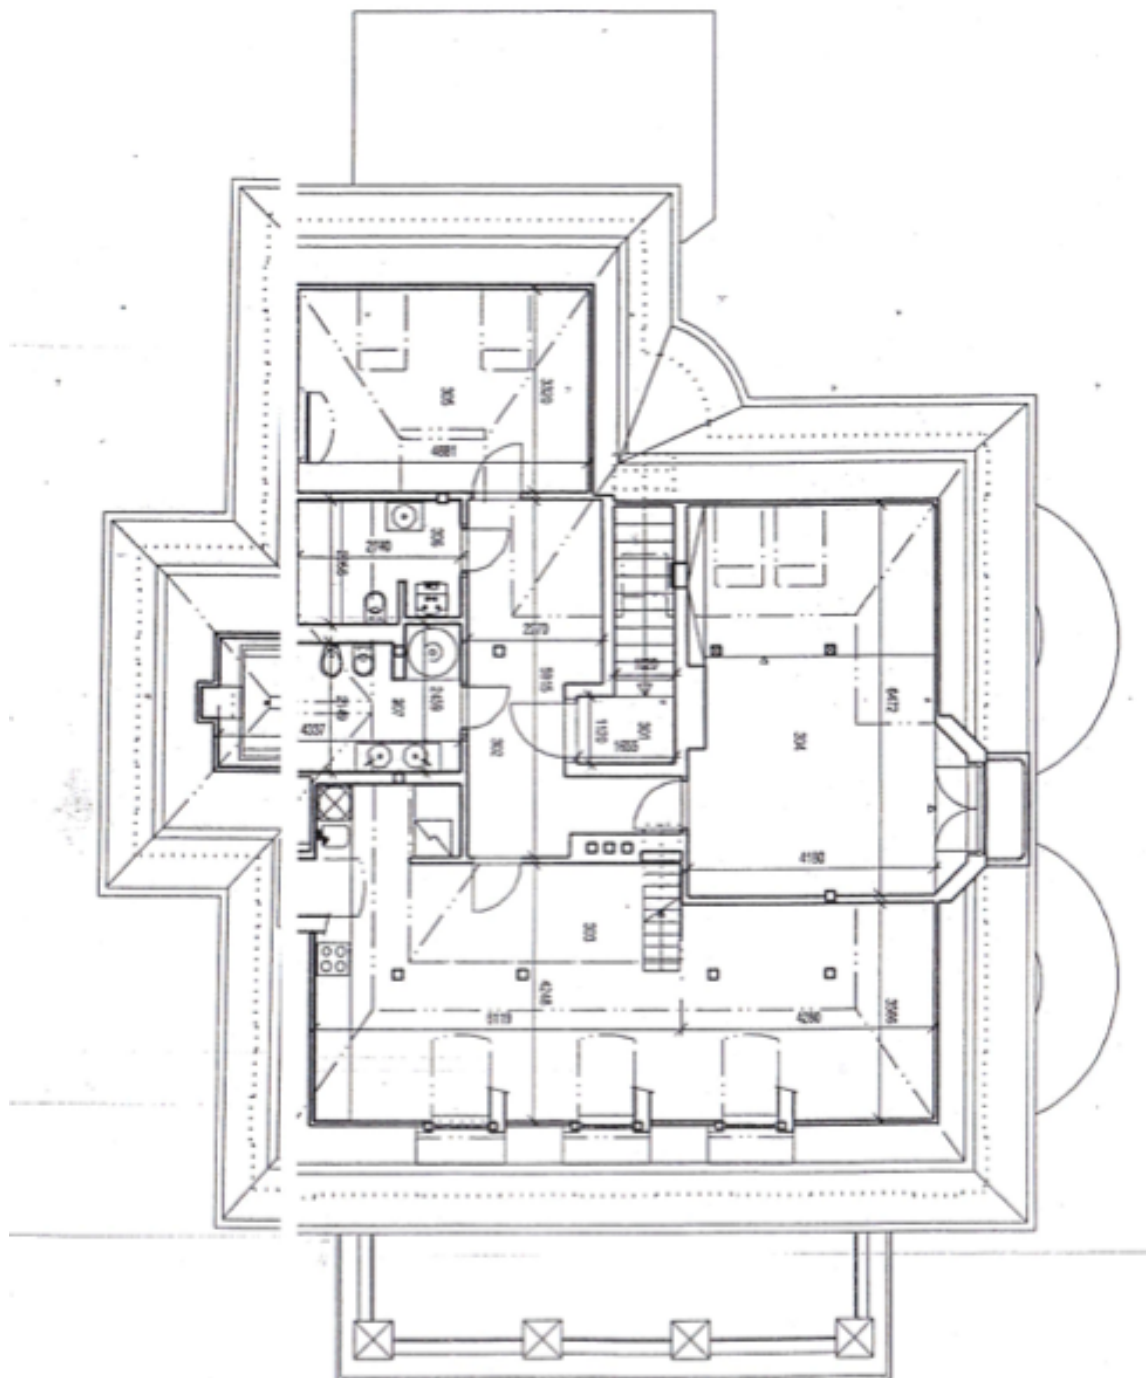

Výjimečná prvorepubliková vila z roku 1920 po výrazné rekonstrukci, s udržovanou vzrostlou zahradou, se nachází v prestižní vilové čtvrti Praha 6 - Ořechovka.

Prizemí nabízí 3 hlavní obývací místnosti, kuchyni s komorou, terasu se zimní zahradou, koupelnu s 2 toaletami a 2 technické místnosti/šatnu. Další dvě podlaží jsou řešena jako samostatné bytové jednotky 3+1 (jedna z nich s galerií), v suterénu se nachází technické zázemí domu s další bytovou jednotkou 2+kk. Při rekonstrukci byly použity velmi kvalitní materiály, původní prvky interiéru jsou elegantně kombinovány s moderním i dobovým zařízením.

Prodáno

Rodinný dům 12+1

501 m², Praha 6, Střešovice, U Laboratoře

Prodáno

Rodinný dům 12+1

501 m², Praha 6, Střešovice, U Laboratoře

Prodáno

Rodinný dům 12+1