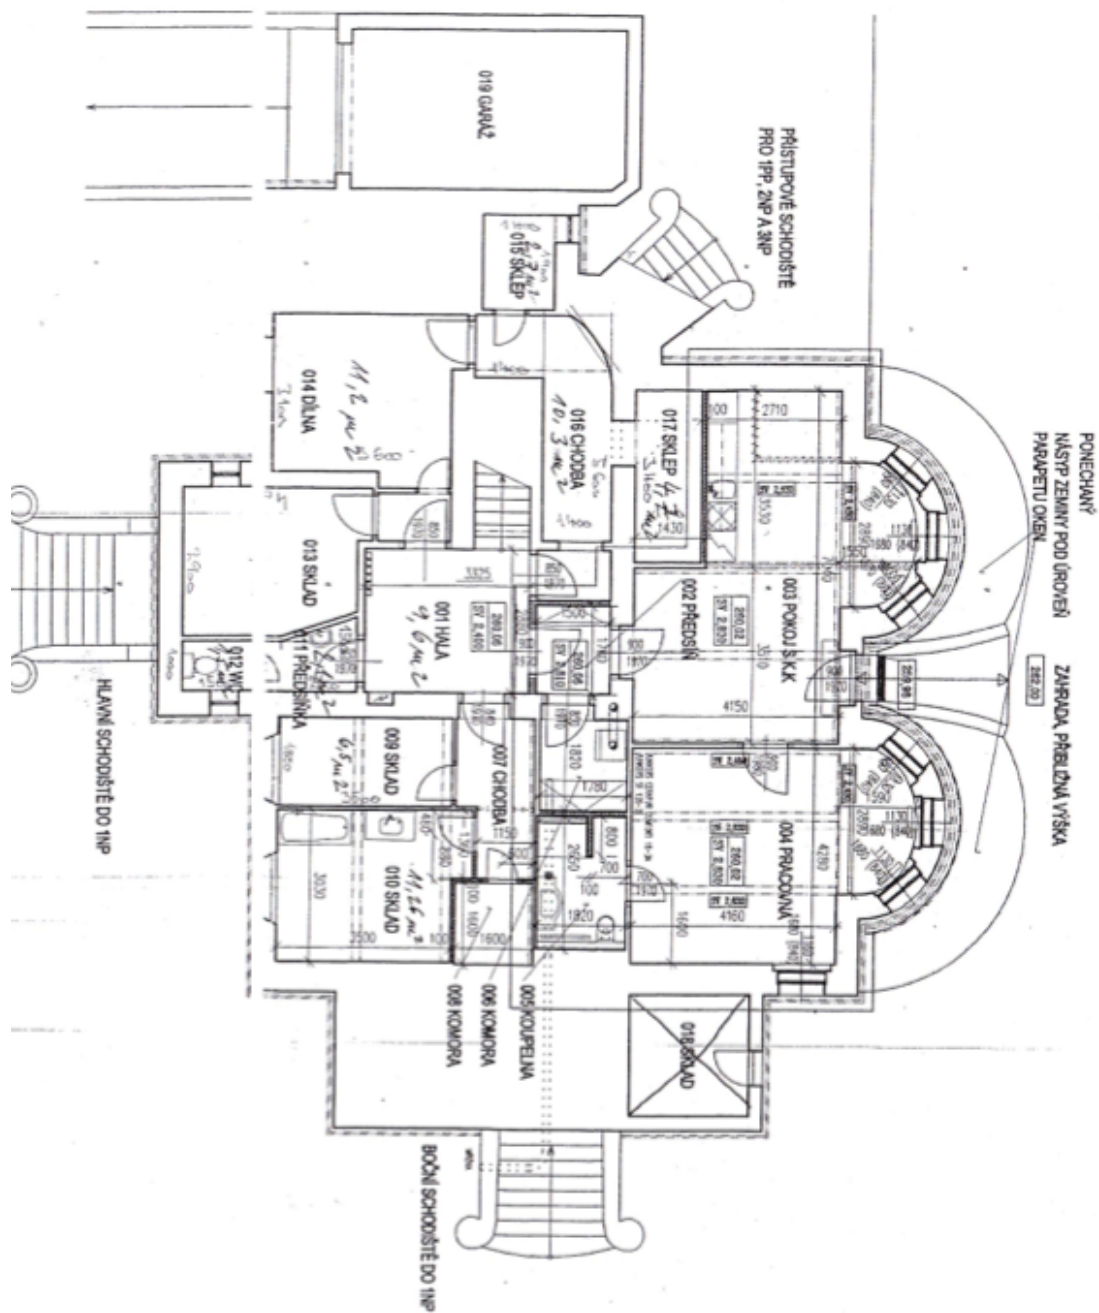

Rodinný dům 12+1

501 m², Praha 6, Střešovice, U Laboratoře

Prodáno

Rodinný dům 12+1

501 m², Praha 6, Střešovice, U Laboratoře

Prodáno

Celková plocha	501 m ²
Pozemek	1 256 m ²
Zastavěná plocha	416 m ²
Zahrada	840 m ²
Podlahová plocha	489 m ²
Terasa	12 m ²
Parkování	-
Sklep	Ano
PENB	G
Referenční číslo	16000

Výjimečná prvorepubliková vila z roku 1920 po výrazné rekonstrukci, s udržovanou vzrostlou zahradou, se nachází v prestižní vilové čtvrti Praha 6 - Ořechovka.

Prizemí nabízí 3 hlavní obývací místnosti, kuchyni s komorou, terasu se zimní zahradou, koupelnu s 2 toaletami a 2 technické místnosti/šatnu. Další dvě podlaží jsou řešena jako samostatné bytové jednotky 3+1 (jedna z nich s galerií), v suterénu se nachází technické zázemí domu s další bytovou jednotkou 2+kk. Při rekonstrukci byly použity velmi kvalitní materiály, původní prvky interiéru jsou elegantně kombinovány s moderním i dobovým zařízením.

1PP: 61 m², 1NP: 146 m², 2NP: 134 m², 3NP: 148 m², zastavěná plocha 416 m², zahrada 840 m². Garáž.

Rodinný dům 12+1

501 m², Praha 6, Střešovice, U Laboratoře

Prodáno

Rodinný dům 12+1

501 m², Praha 6, Střešovice, U Laboratoře