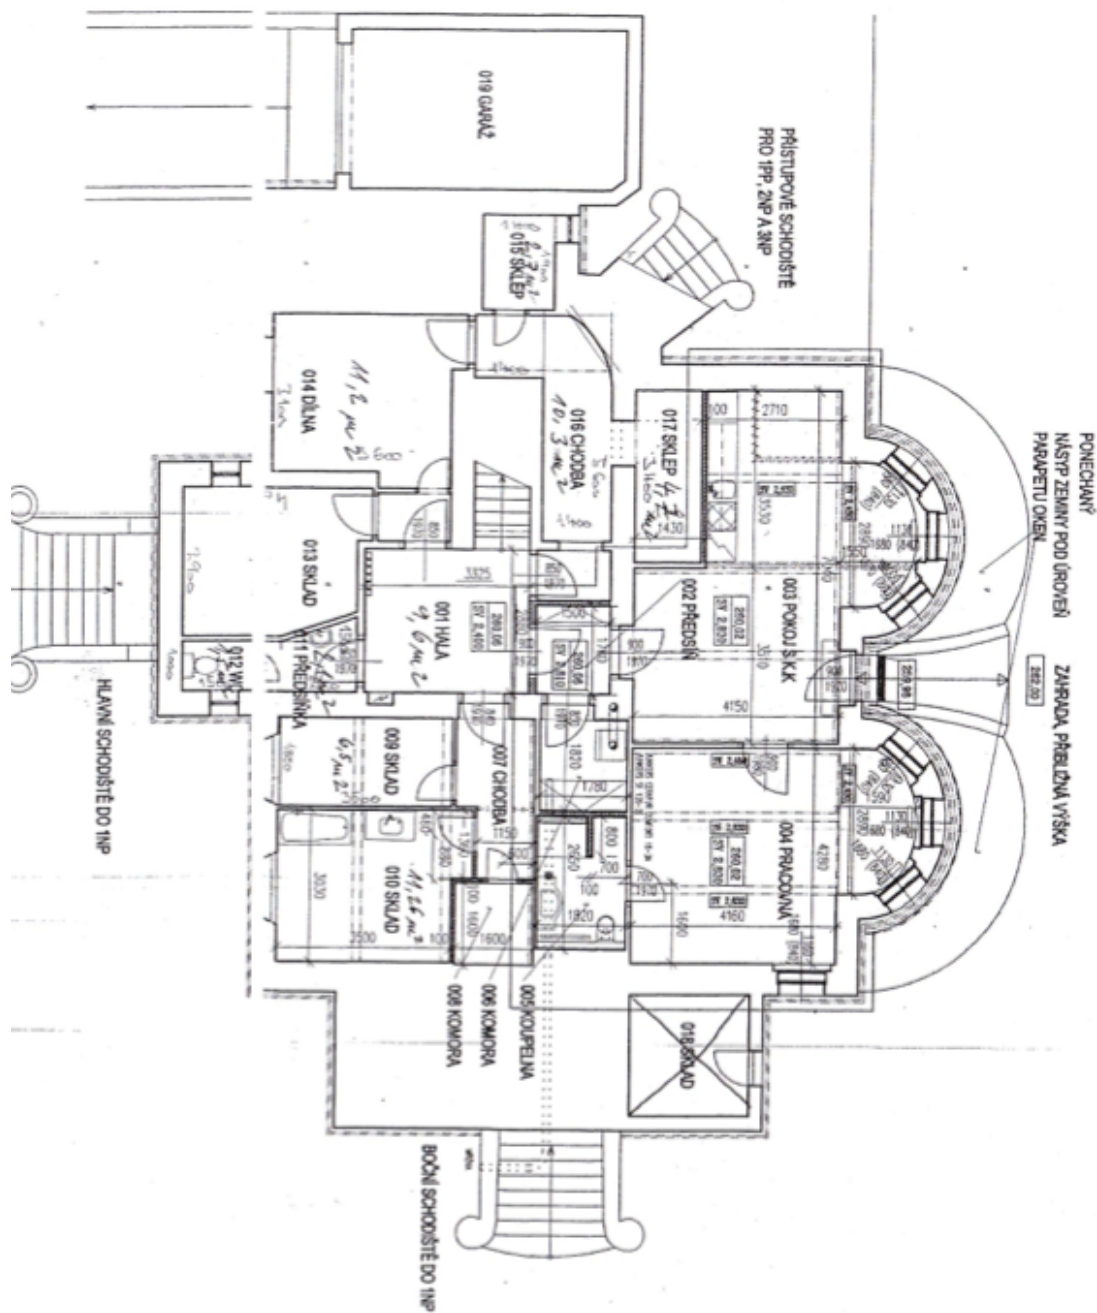

Rodinný dům 12+1

501 m², Praha 6, Střešovice, U Laboratoře

Prodáno

Rodinný dům 12+1

501 m², Praha 6, Střešovice, U Laboratoře

Prodáno

Užitná plocha	501 m ²
Pozemek	1 256 m ²
Zastavěná plocha	416 m ²
Zahrada	840 m ²
Podlahová plocha	489 m ²
Terasa	12 m ²
Parkování	-
Sklep	Ano
PENB	G
Referenční číslo	16000

Výjimečná prvorepubliková vila z roku 1920 po výrazné rekonstrukci, s udržovanou vzrostlou zahradou, se nachází v prestižní vilové čtvrti Praha 6 - Ořechovka.

Prizemí nabízí 3 hlavní obývací místnosti, kuchyni s komorou, terasu se zimní zahradou, koupelnu s 2 toaletami a 2 technické místnosti/šatnu. Další dvě podlaží jsou řešena jako samostatné bytové jednotky 3+1 (jedna z nich s galerií), v suterénu se nachází technické zázemí domu s další bytovou jednotkou 2+kk. Při rekonstrukci byly použity velmi kvalitní materiály, původní prvky interiéru jsou elegantně kombinovány s moderním i dobovým zařízením.

1PP: 61 m², 1NP: 146 m², 2NP: 134 m², 3NP: 148 m², zastavěná plocha 416 m², zahrada 840 m². Garáž.

Rodinný dům 12+1

501 m², Praha 6, Střešovice, U Laboratoře

Prodáno

Rodinný dům 12+1

501 m², Praha 6, Střešovice, U Laboratoře