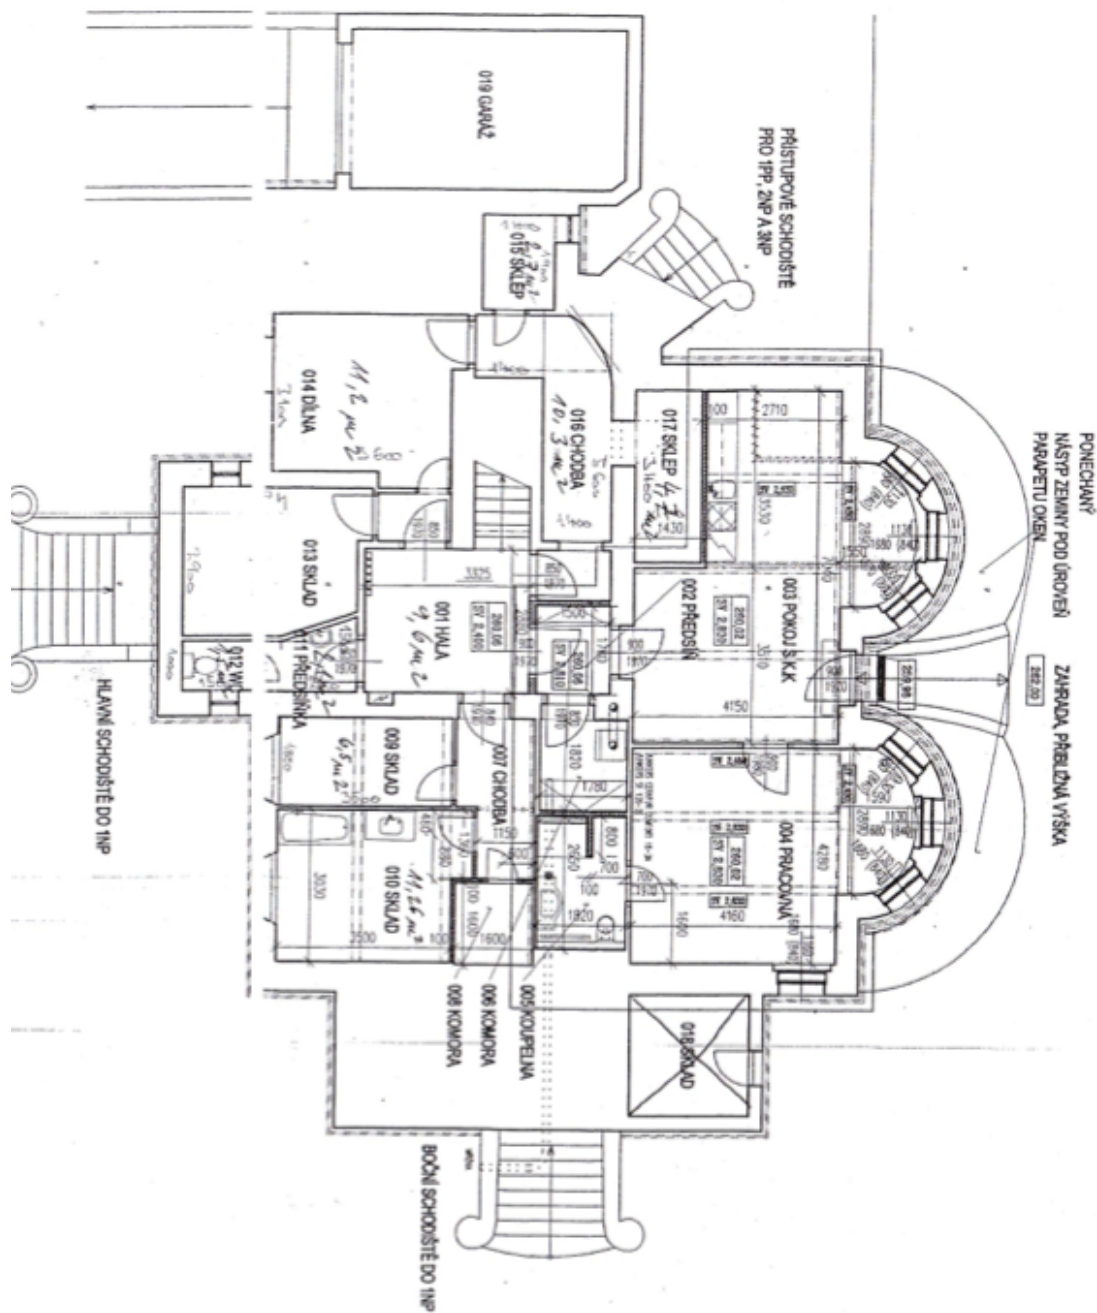

Rodinný dům 12+1

501 m², Praha 6, Střešovice, U Laboratoře

Prodáno

Rodinný dům 12+1

501 m², Praha 6, Střešovice, U Laboratoře

Prodáno

Celková plocha	501 m ²
Pozemek	1 256 m ²
Zastavěná plocha	416 m ²
Zahrada	840 m ²
Podlahová plocha	489 m ²
Terasa	12 m ²
Parkování	-
Sklep	Ano
PENB	G
Referenční číslo	16000

Výjimečná prvorepubliková vila z roku 1920 po výrazné rekonstrukci, s udržovanou vzrostlou zahradou, se nachází v prestižní vilové čtvrti Praha 6 - Ořechovka.

Prizemí nabízí 3 hlavní obývací místnosti, kuchyni s komorou, terasu se zimní zahradou, koupelnu s 2 toaletami a 2 technické místnosti/šatnu. Další dvě podlaží jsou řešena jako samostatné bytové jednotky 3+1 (jedna z nich s galerií), v suterénu se nachází technické zázemí domu s další bytovou jednotkou 2+kk. Při rekonstrukci byly použity velmi kvalitní materiály, původní prvky interiéru jsou elegantně kombinovány s moderním i dobovým zařízením.

1PP: 61 m², 1NP: 146 m², 2NP: 134 m², 3NP: 148 m², zastavěná plocha 416 m², zahrada 840 m². Garáž.

Rodinný dům 12+1

501 m², Praha 6, Střešovice, U Laboratoře

Prodáno

Rodinný dům 12+1

501 m², Praha 6, Střešovice, U Laboratoře