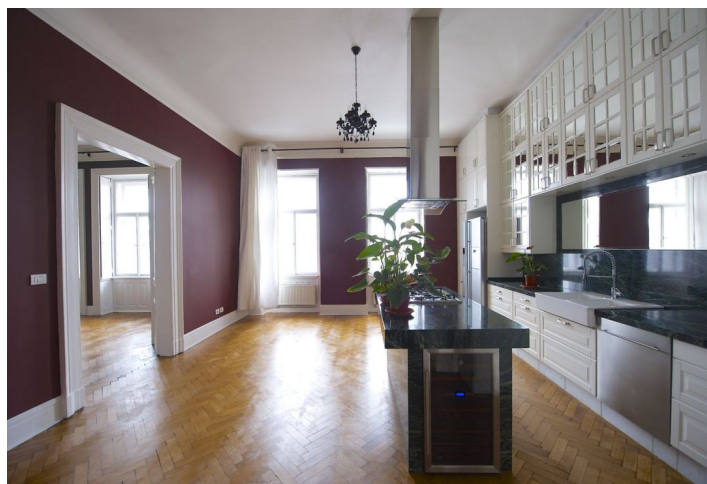

Byt 5+1

214 m², Praha 2, Nové Město, Rašínovo nábřeží

Pronajato