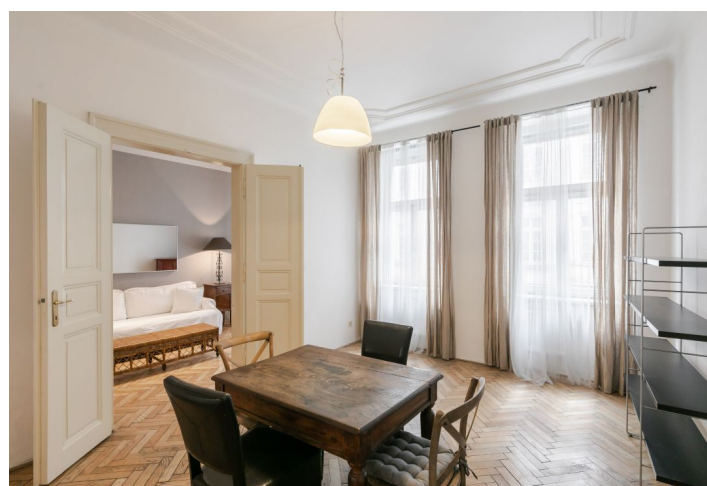

Byt 2+1

70 m², Praha 1, Nové Město, Ve Smečkách

Pronajato