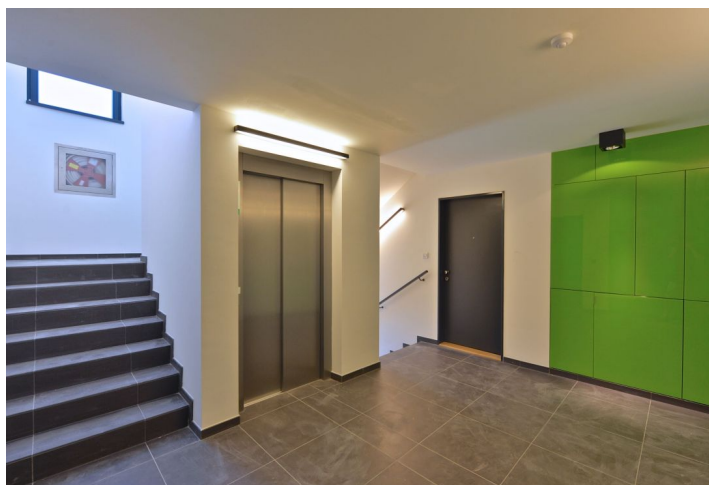

Byt 2+kk

67 m², Praha 8, Libeň

Prodáno