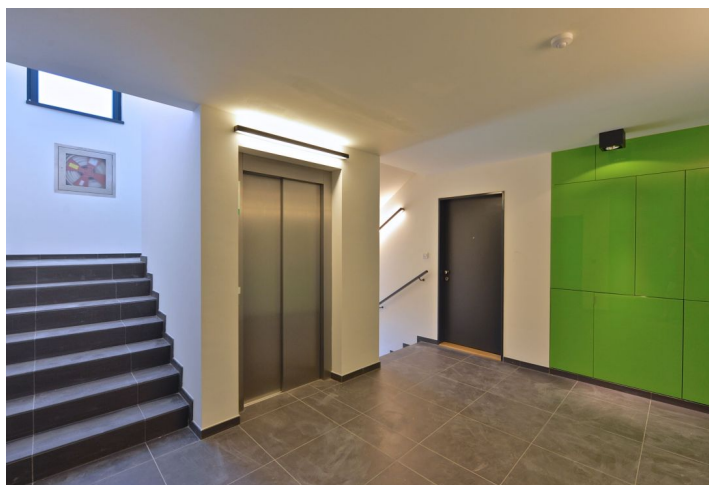

Byt 1+kk

42 m², Praha 8, Libeň

Prodáno