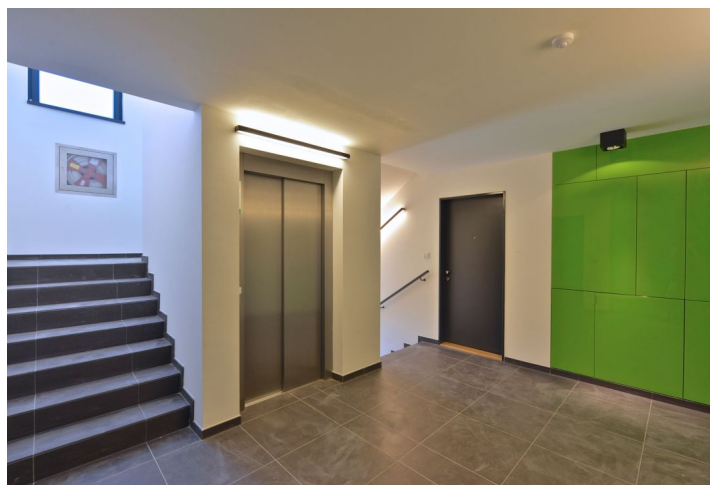

Byt 1+kk

Prodáno

42 m², Praha 8, Libeň

Byt 1+kk

Prodáno

42 m², Praha 8, Libeň

Celková plocha	63 m ²
Podlahová plocha*	42 m ²
Terasa	21 m ²
Parkování	Ano
Garáž	Ano
Sklep	Ano
PENB	G
Referenční číslo	15876

Nový byt s terasou a předzahrádkou situovaný v 1.NP druhé fáze jedinečného rezidenčního komplexu v nábrežní čtvrti na pomezí Karlína a Libně. Svým rezidentům nabídne absolutní soukromí, krásné výhledy na řeku, množství zeleně a přitom snadnou dostupnost do centra města.

Interiér bytu nabízí vstupní halu s prostorem pro vestavěné skříně, otevřený koncept obývacího pokoje, jídelny a kuchyně, 2 ložnice, hlavní koupelnu, toaletu pro hosty. Garážové parkovací stání a sklep za příplatek.